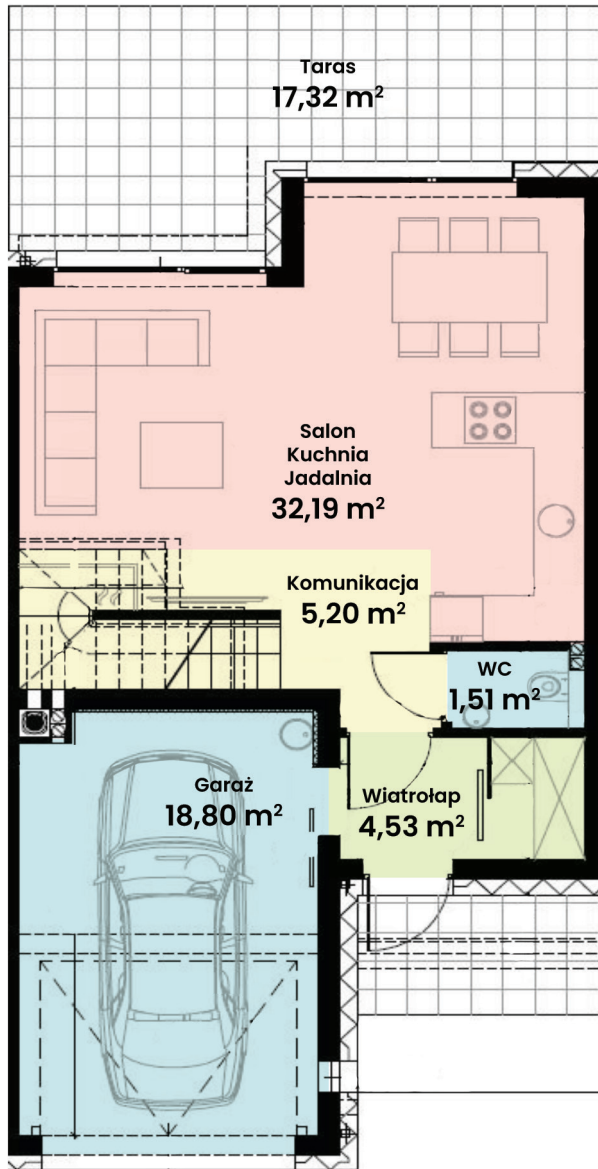

GREEN WEST 2

94-315 Łódź
ul. Złotno 137/139

DOM 41

Powierzchnia ok. 114 m²

Działka 389,00 m²

Podjazd 5,08 m²

Więcej informacji

tel. **661 569 469**