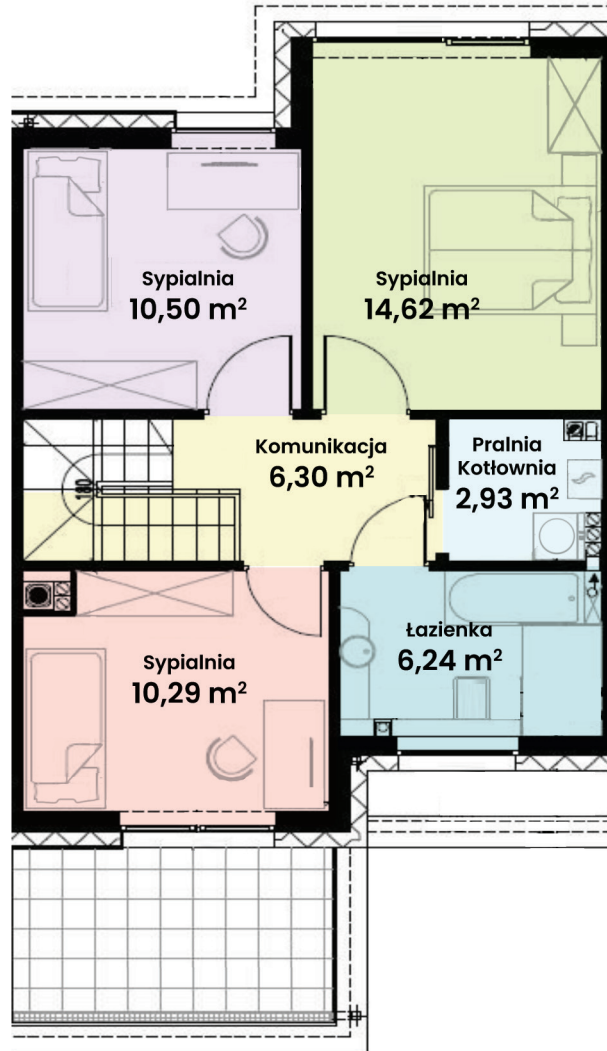

GREEN WEST 2

94-315 Łódź
ul. Złotno 137/139

DOM 41

Powierzchnia ok. 114 m²

Działka 389,00 m²

Podjazd 5,08 m²

Więcej informacji

tel. **661 569 469**