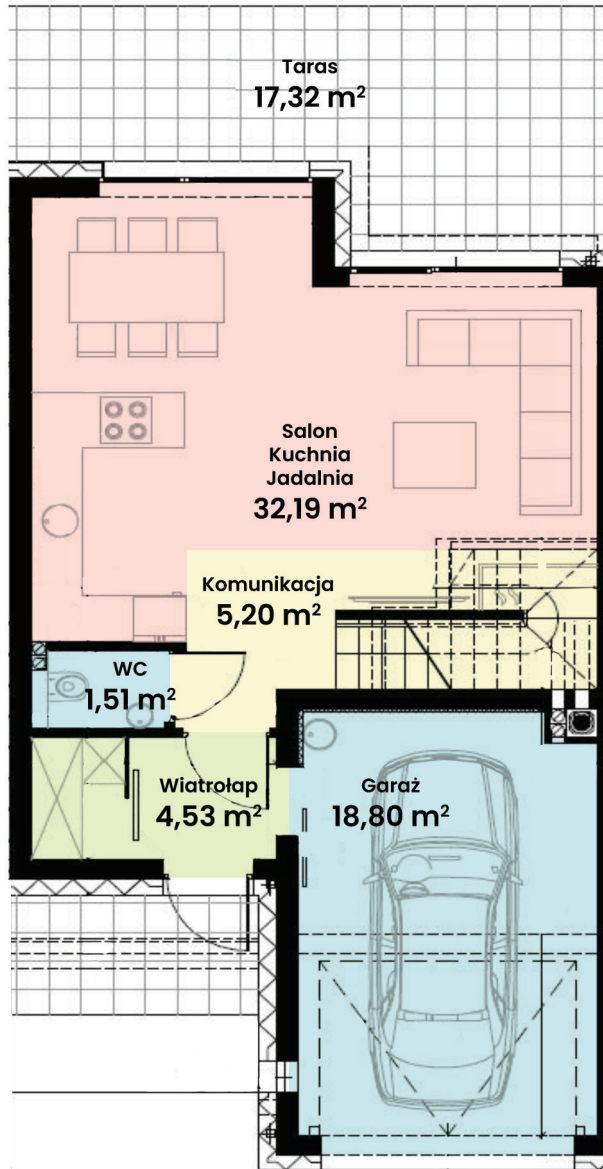

GREEN WEST 2

94-315 Łódź
ul. Złotno 137/139

LOKAL 35 BUDYNEK 11

Powierzchnia ok. 114 m²
Działka 269,00 m²
Podjazd 11,07 m²

Więcej informacji
tel. **661 569 469**
lub **501 361 403**