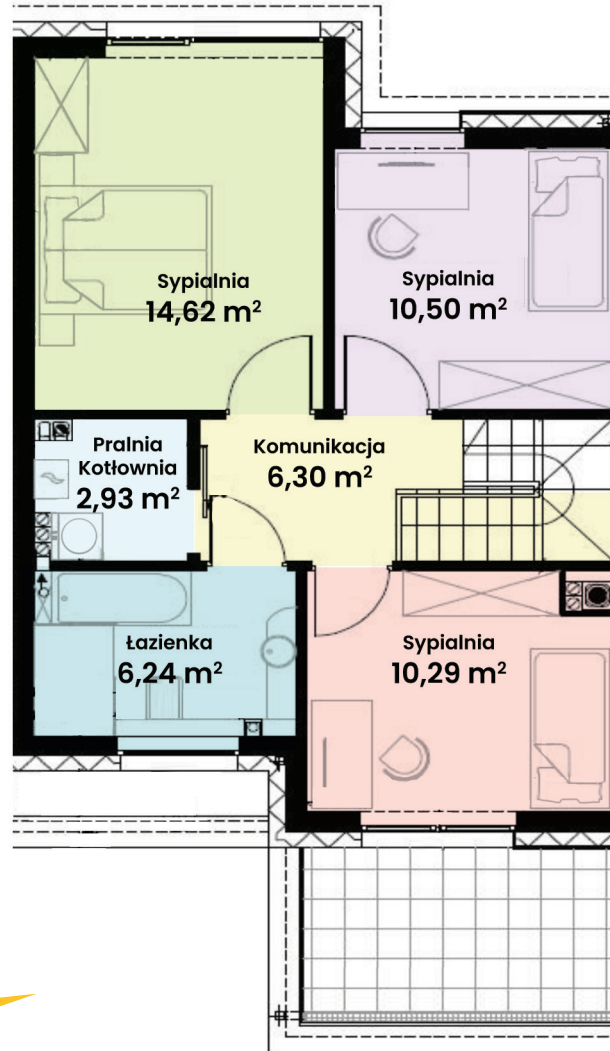

GREEN WEST 2

94-315 Łódź
ul. Złotno 137/139

LOKAL 35 BUDYNEK 11

Powierzchnia ok. 114 m²
Działka 269,00 m²
Podjazd 11,07 m²

Więcej informacji
tel. **661 569 469**
lub **501 361 403**