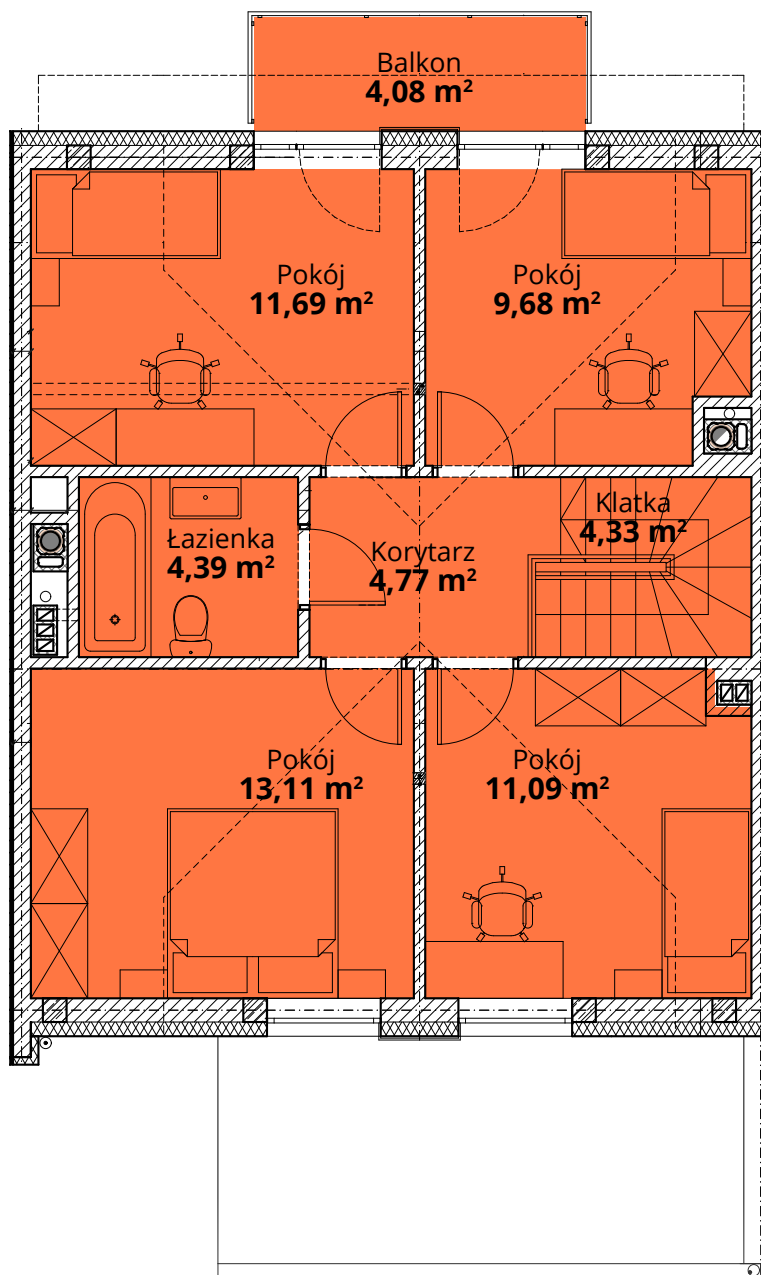

Powierzchnia całkowita domu: 122,35 m²
Powierzchnia parteru: 63,29 m²
Powierzchnia działki: 262,32 m²

Więcej szczegółów na
www.osiedle-zlotydab.pl
lub pod nr. tel 661 569 469

ZŁOTY DĄB II
OSIEDLE

Dom J5 - Piętro

ul. Deca

Powierzchnia całkowita domu: 122,35 m²
Powierzchnia piętra: 58,81 m²
Powierzchnia działki: 262,32 m²

Więcej szczegółów na
www.osiedle-zlotydab.pl
lub pod nr. tel 661 569 469