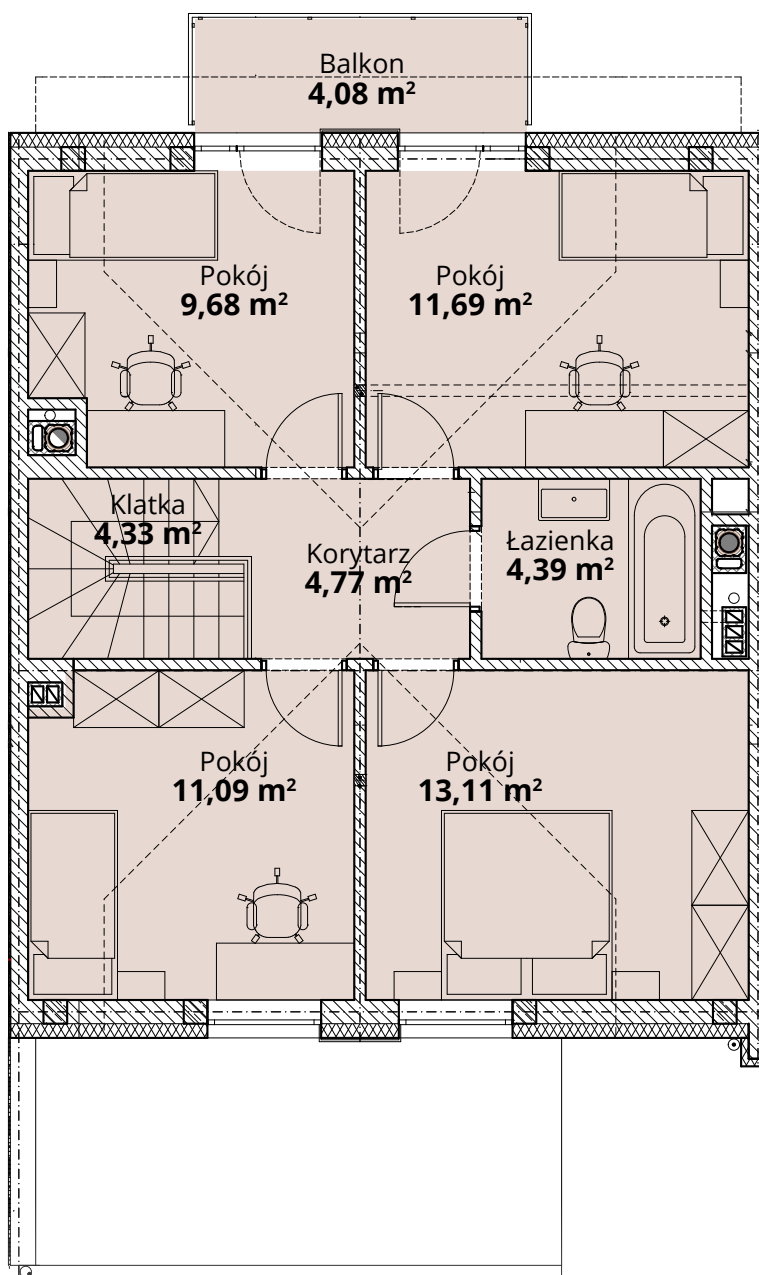

## Dom J4 - Parter

ul. Deca

Powierzchnia całkowita domu: 122,35 m<sup>2</sup>  
Powierzchnia parteru: 63,29 m<sup>2</sup>  
Powierzchnia działki: 262,32 m<sup>2</sup>

Więcej szczegółów na  
[www.osiedle-zlotydab.pl](http://www.osiedle-zlotydab.pl)  
lub pod nr. tel 661 569 469

## Dom J4 - Piętro

ul. Deca

Powierzchnia całkowita domu: 122,35 m<sup>2</sup>  
Powierzchnia piętra: 58,81 m<sup>2</sup>  
Powierzchnia działki: 262,32 m<sup>2</sup>

Więcej szczegółów na  
[www.osiedle-zlotydab.pl](http://www.osiedle-zlotydab.pl)  
lub pod nr. tel 661 569 469