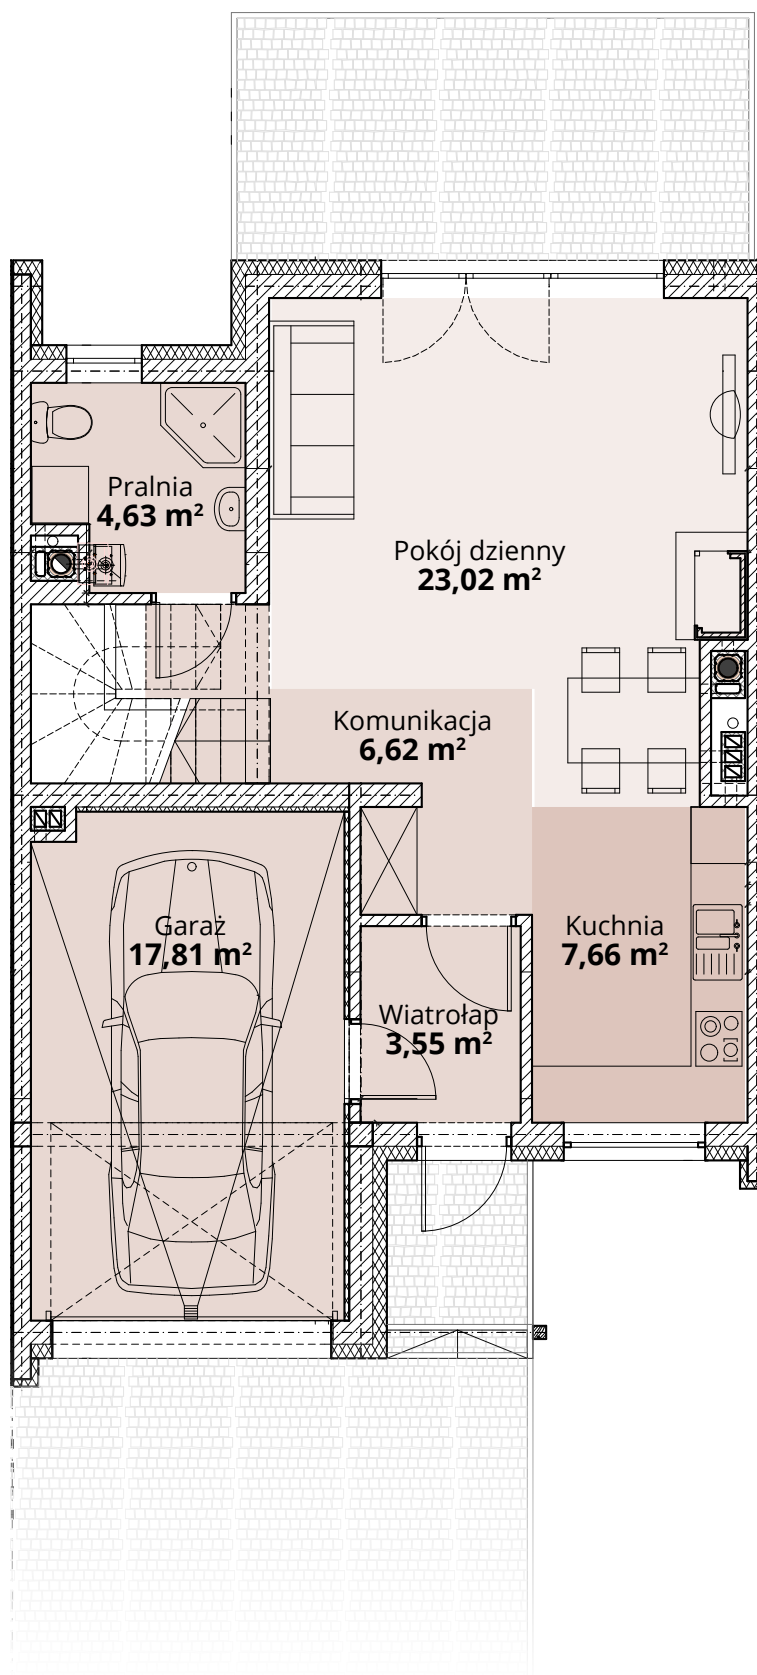

## Dom J4 - Parter

ul. Deca

Powierzchnia całkowita domu: 122,35 m<sup>2</sup>  
Powierzchnia parteru: 63,29 m<sup>2</sup>  
Powierzchnia działki: 262,32 m<sup>2</sup>

Więcej szczegółów na  
[www.osiedle-zlotydab.pl](http://www.osiedle-zlotydab.pl)  
lub pod nr. tel 661 569 469

## Dom J4 - Piętro

ul. Deca

Powierzchnia całkowita domu: 122,35 m<sup>2</sup>  
Powierzchnia piętra: 58,81 m<sup>2</sup>  
Powierzchnia działki: 262,32 m<sup>2</sup>

Więcej szczegółów na  
[www.osiedle-zlotydab.pl](http://www.osiedle-zlotydab.pl)  
lub pod nr. tel 661 569 469