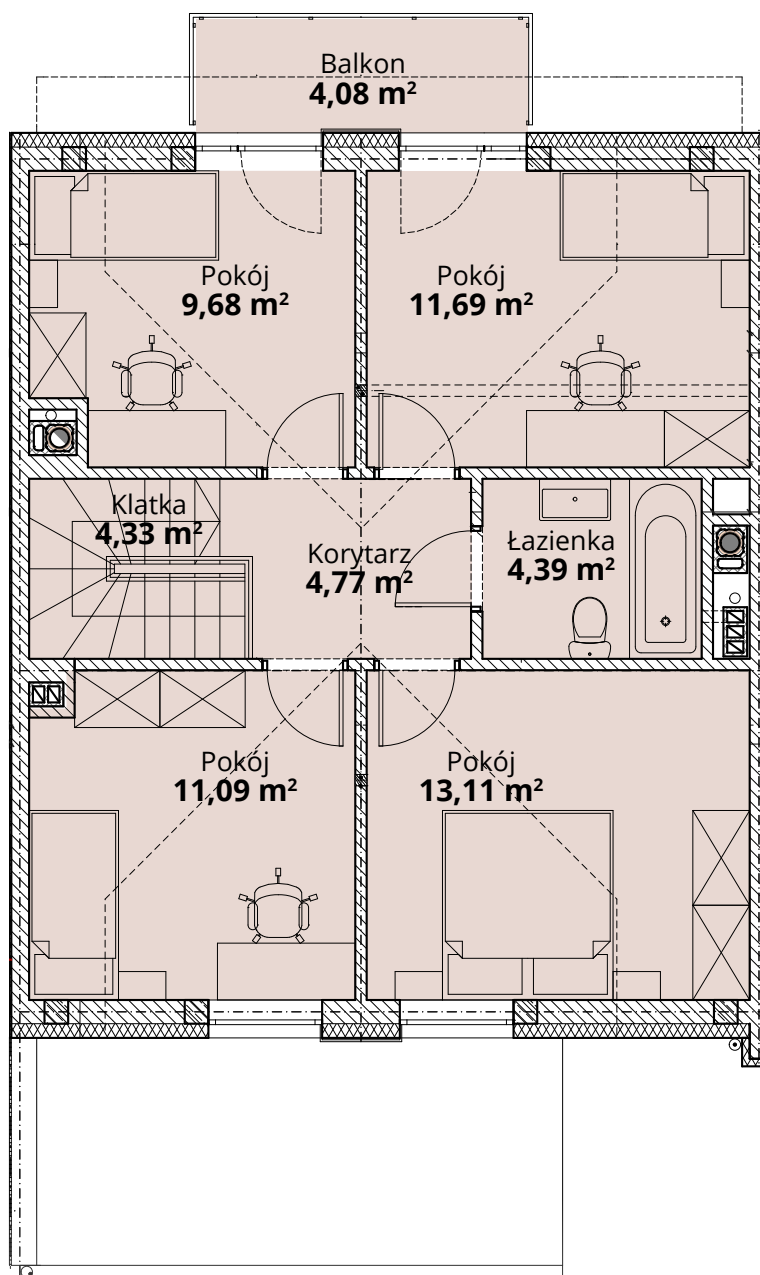

ZŁOTY DĄB II
OSIEDLE

Dom J2 - Parter

ul. Deca

Powierzchnia całkowita domu: 122,35 m²
Powierzchnia parteru: 63,29 m²
Powierzchnia działki: 262,32 m²

Więcej szczegółów na
www.osiedle-zlotydab.pl
lub pod nr. tel 661 569 469

ZŁOTY DĄB II
OSIEDLE

Dom J2 - Piętro

ul. Deca

Powierzchnia całkowita domu: 122,35 m²
Powierzchnia piętra: 58,81 m²
Powierzchnia działki: 262,32 m²

Więcej szczegółów na
www.osiedle-zlotydab.pl
lub pod nr. tel 661 569 469