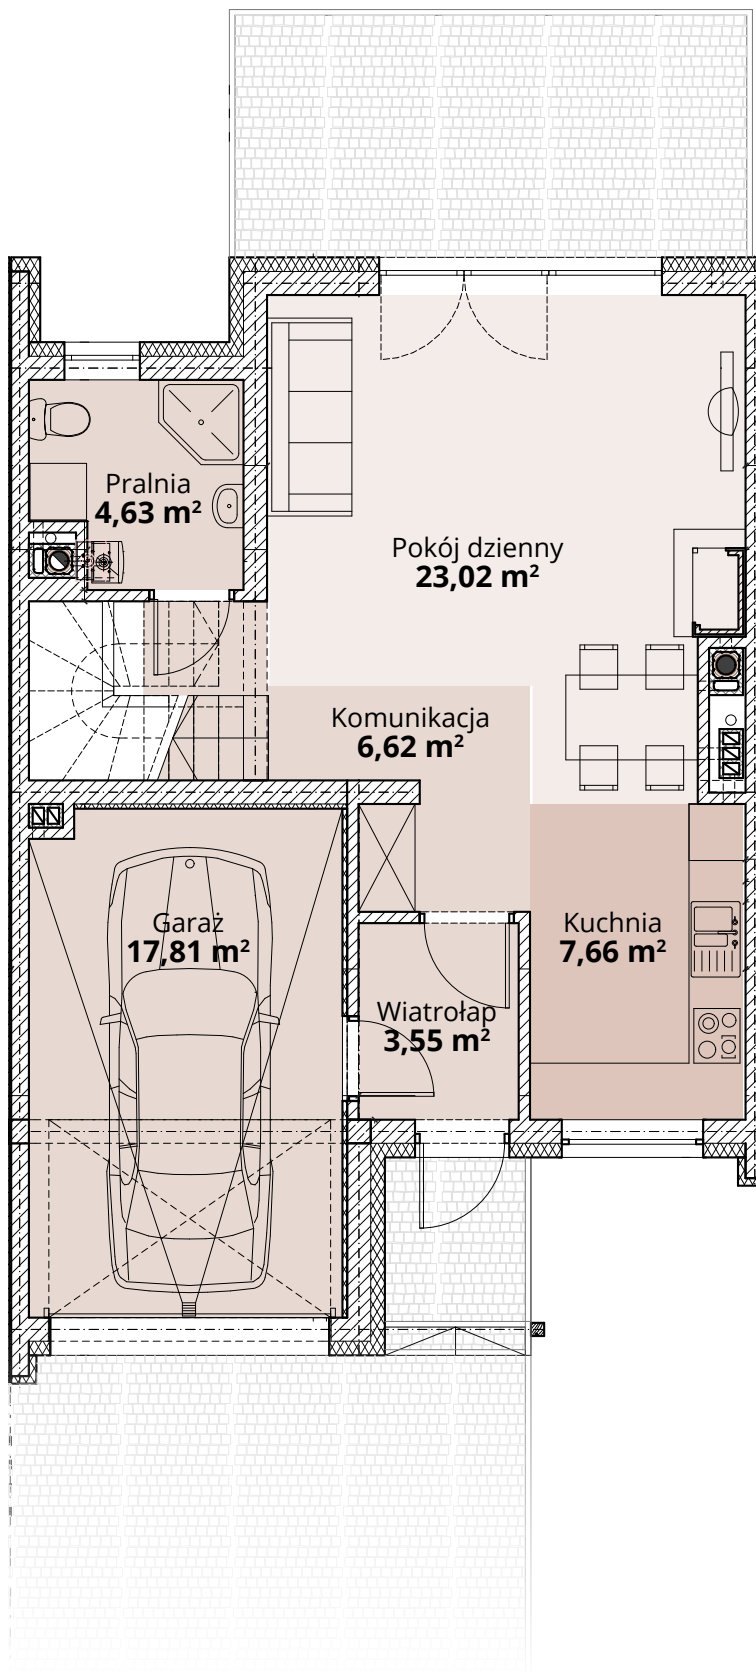

ZŁOTY DĄB II
OSIEDLE

Dom J2 - Parter

ul. Deca

Powierzchnia całkowita domu: 122,35 m²
Powierzchnia parteru: 63,29 m²
Powierzchnia działki: 262,32 m²

Więcej szczegółów na
www.osiedle-zlotydab.pl
lub pod nr. tel 661 569 469

ZŁOTY DĄB II
OSIEDLE

Dom J2 - Piętro

ul. Deca

Powierzchnia całkowita domu: 122,35 m²
Powierzchnia piętra: 58,81 m²
Powierzchnia działki: 262,32 m²

Więcej szczegółów na
www.osiedle-zlotydab.pl
lub pod nr. tel 661 569 469