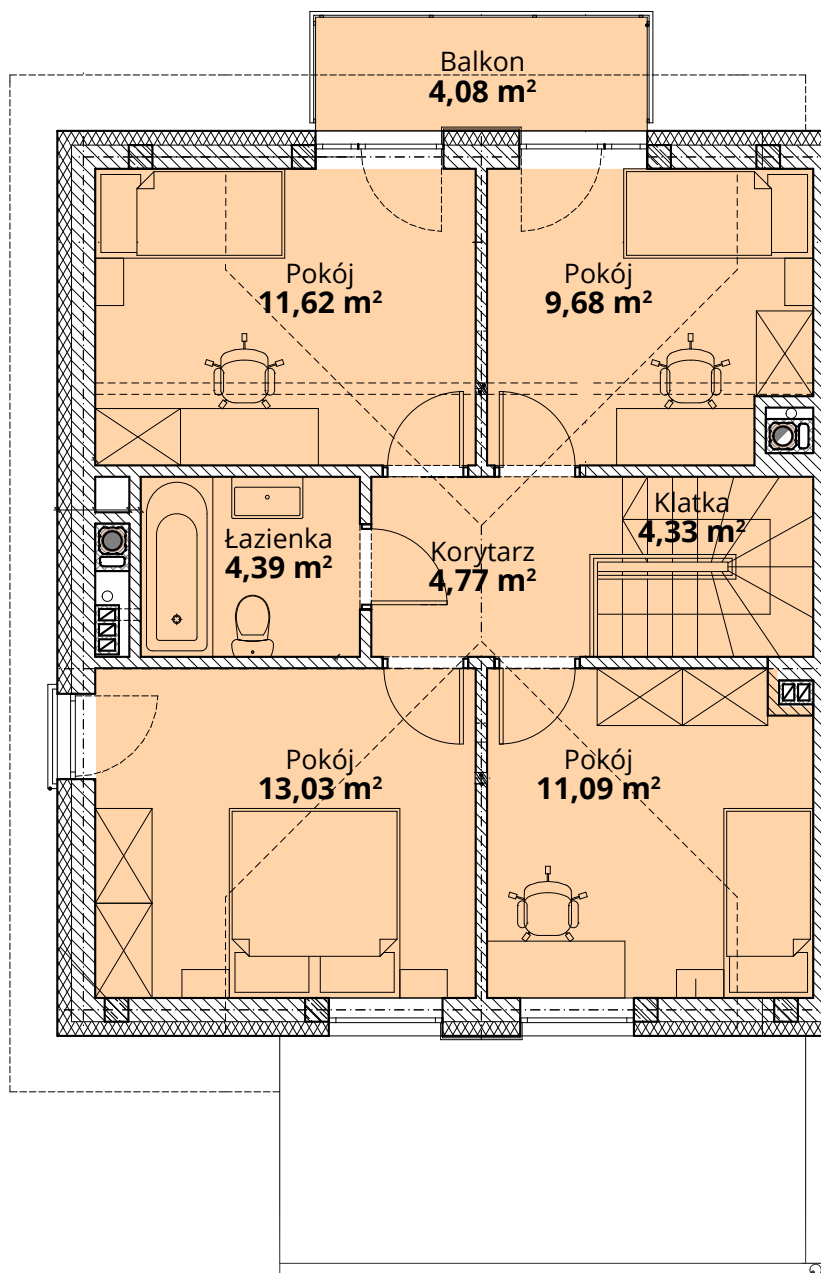

Powierzchnia całkowita domu: 122,01 m²
Powierzchnia parteru: 63,10 m²
Powierzchnia działki: 399,22 m²

Więcej szczegółów na
www.osiedle-zlotydab.pl
lub pod nr. tel 661 569 469

ZŁOTY DĄB II
OSIEDLE

Dom J1 - Piętro

ul. Deca

Powierzchnia całkowita domu: 122,01 m²
Powierzchnia piętra: 58,91 m²
Powierzchnia działki: 399,22 m²

Więcej szczegółów na
www.osiedle-zlotydab.pl
lub pod nr. tel 661 569 469