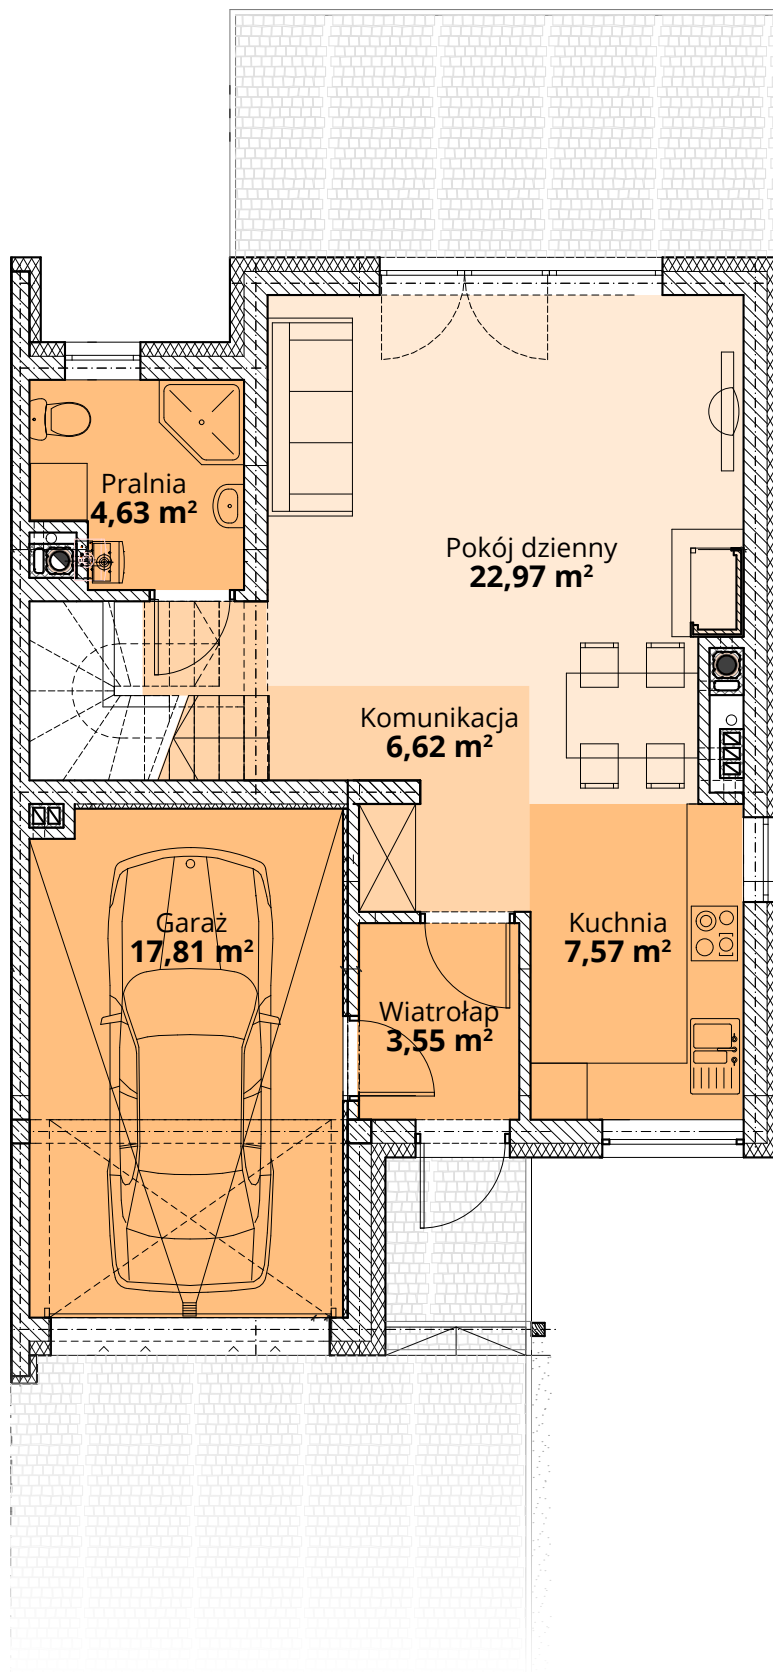

## Dom I4 - Parter

ul. Deca

Powierzchnia całkowita domu: **122,01 m<sup>2</sup>**  
Powierzchnia parteru: **63,10 m<sup>2</sup>**  
Powierzchnia działki: **409,80 m<sup>2</sup>**

Więcej szczegółów na  
[www.osiedle-zlotydab.pl](http://www.osiedle-zlotydab.pl)  
lub pod nr. tel 661 569 469

## Dom I4 - Piętro

ul. Deca

Powierzchnia całkowita domu: 122,01 m<sup>2</sup>  
Powierzchnia piętra: 58,91 m<sup>2</sup>  
Powierzchnia działki: 409,80 m<sup>2</sup>

Więcej szczegółów na  
[www.osiedle-zlotydab.pl](http://www.osiedle-zlotydab.pl)  
lub pod nr. tel 661 569 469