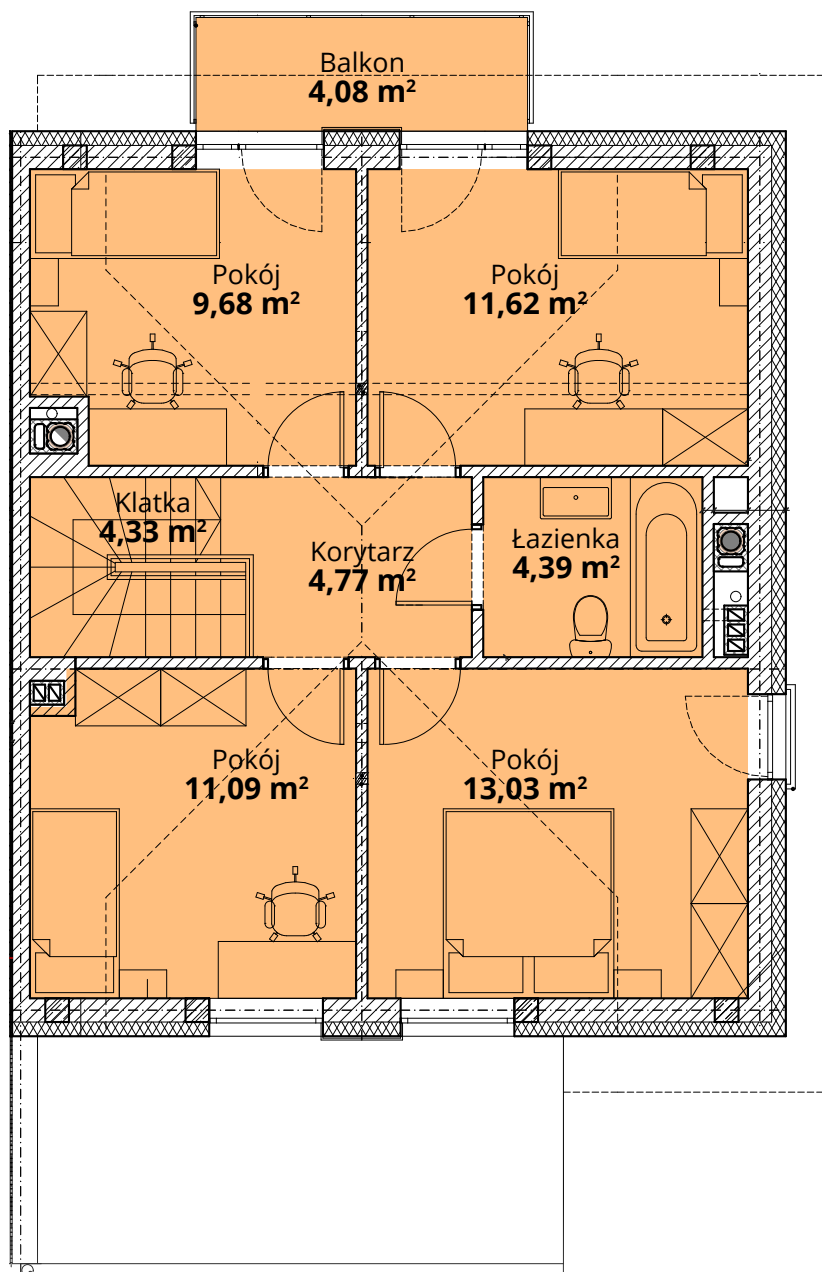

## Dom I4 - Parter

ul. Deca

Powierzchnia całkowita domu: **122,01 m<sup>2</sup>**  
Powierzchnia parteru: **63,10 m<sup>2</sup>**  
Powierzchnia działki: **409,80 m<sup>2</sup>**

Więcej szczegółów na  
[www.osiedle-zlotydab.pl](http://www.osiedle-zlotydab.pl)  
lub pod nr. tel 661 569 469

## Dom I4 - Piętro

ul. Deca

Powierzchnia całkowita domu: 122,01 m<sup>2</sup>  
Powierzchnia piętra: 58,91 m<sup>2</sup>  
Powierzchnia działki: 409,80 m<sup>2</sup>

Więcej szczegółów na  
[www.osiedle-zlotydab.pl](http://www.osiedle-zlotydab.pl)  
lub pod nr. tel 661 569 469