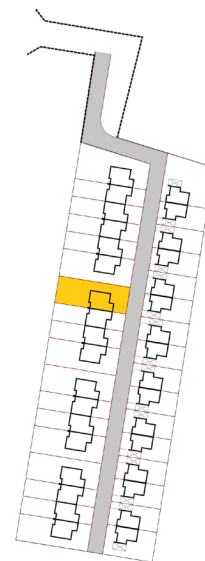

## Dom I4 - Parter

ul. Deca

Powierzchnia całkowita domu: **122,01 m<sup>2</sup>**  
Powierzchnia parteru: **63,10 m<sup>2</sup>**  
Powierzchnia działki: **409,80 m<sup>2</sup>**

Więcej szczegółów na  
[www.osiedle-zlotydab.pl](http://www.osiedle-zlotydab.pl)  
lub pod nr. tel 661 569 469

## Dom I4 - Piętro

ul. Deca

Powierzchnia całkowita domu: 122,01 m<sup>2</sup>  
Powierzchnia piętra: 58,91 m<sup>2</sup>  
Powierzchnia działki: 409,80 m<sup>2</sup>

Więcej szczegółów na  
[www.osiedle-zlotydab.pl](http://www.osiedle-zlotydab.pl)  
lub pod nr. tel 661 569 469