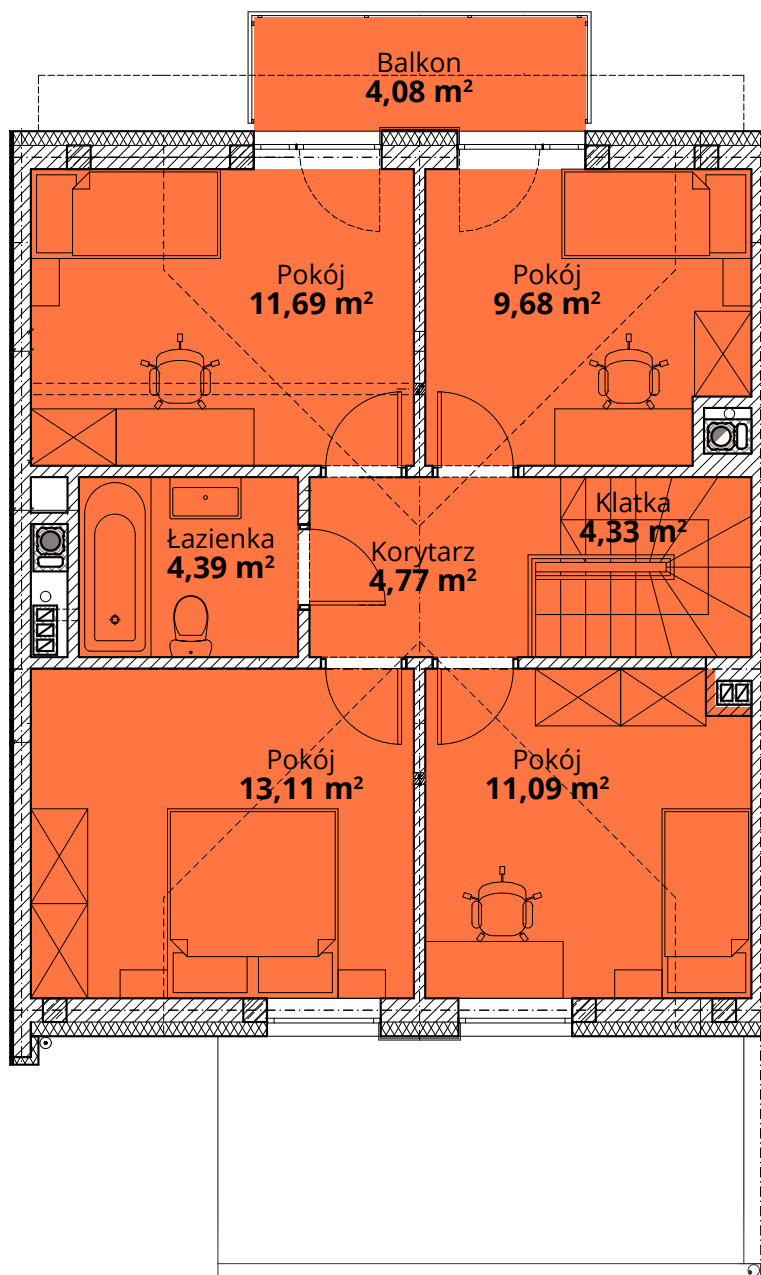

Powierzchnia całkowita domu: 122,35 m²
Powierzchnia parteru: 63,29 m²
Powierzchnia działki: 262,32 m²

Więcej szczegółów na
www.osiedle-zlotydab.pl
lub pod nr. tel 661 569 469

ZŁOTY DĄB II
OSIEDLE

Dom 13 - Piętro

ul. Deca

Powierzchnia całkowita domu: 122,35 m²
Powierzchnia piętra: 58,81 m²
Powierzchnia działki: 262,32 m²

Więcej szczegółów na
www.osiedle-zlotydab.pl
lub pod nr. tel 661 569 469