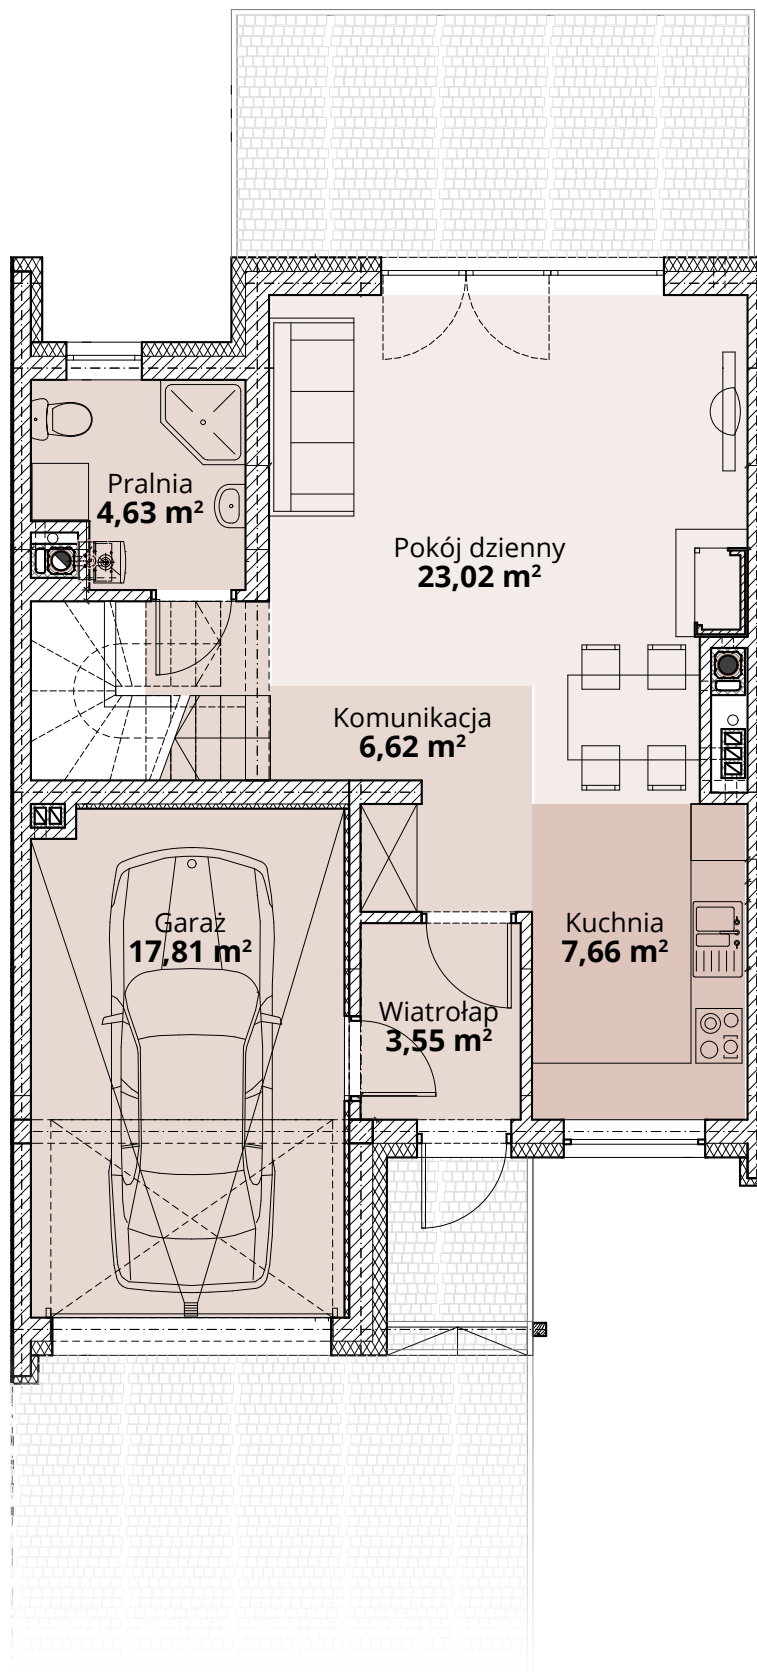

## Dom I2 - Parter

ul. Deca

Powierzchnia całkowita domu: 122,35 m<sup>2</sup>  
Powierzchnia parteru: 63,29 m<sup>2</sup>  
Powierzchnia działki: 262,32 m<sup>2</sup>

Więcej szczegółów na  
[www.osiedle-zlotydab.pl](http://www.osiedle-zlotydab.pl)  
lub pod nr. tel 661 569 469

## Dom 12 - Piętro

ul. Deca

Powierzchnia całkowita domu: 122,35 m<sup>2</sup>  
Powierzchnia piętra: 58,81 m<sup>2</sup>  
Powierzchnia działki: 262,32 m<sup>2</sup>

Więcej szczegółów na  
[www.osiedle-zlotydab.pl](http://www.osiedle-zlotydab.pl)  
lub pod nr. tel 661 569 469