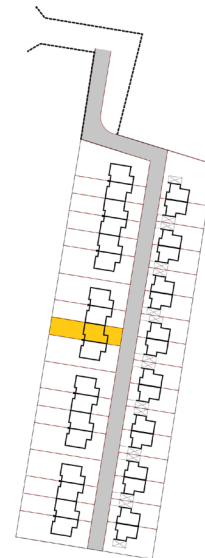

## Dom I2 - Parter

ul. Deca

Powierzchnia całkowita domu: 122,35 m<sup>2</sup>  
Powierzchnia parteru: 63,29 m<sup>2</sup>  
Powierzchnia działki: 262,32 m<sup>2</sup>

Więcej szczegółów na  
[www.osiedle-zlotydab.pl](http://www.osiedle-zlotydab.pl)  
lub pod nr. tel 661 569 469

## Dom 12 - Piętro

ul. Deca

Powierzchnia całkowita domu: 122,35 m<sup>2</sup>  
Powierzchnia piętra: 58,81 m<sup>2</sup>  
Powierzchnia działki: 262,32 m<sup>2</sup>

Więcej szczegółów na  
[www.osiedle-zlotydab.pl](http://www.osiedle-zlotydab.pl)  
lub pod nr. tel 661 569 469