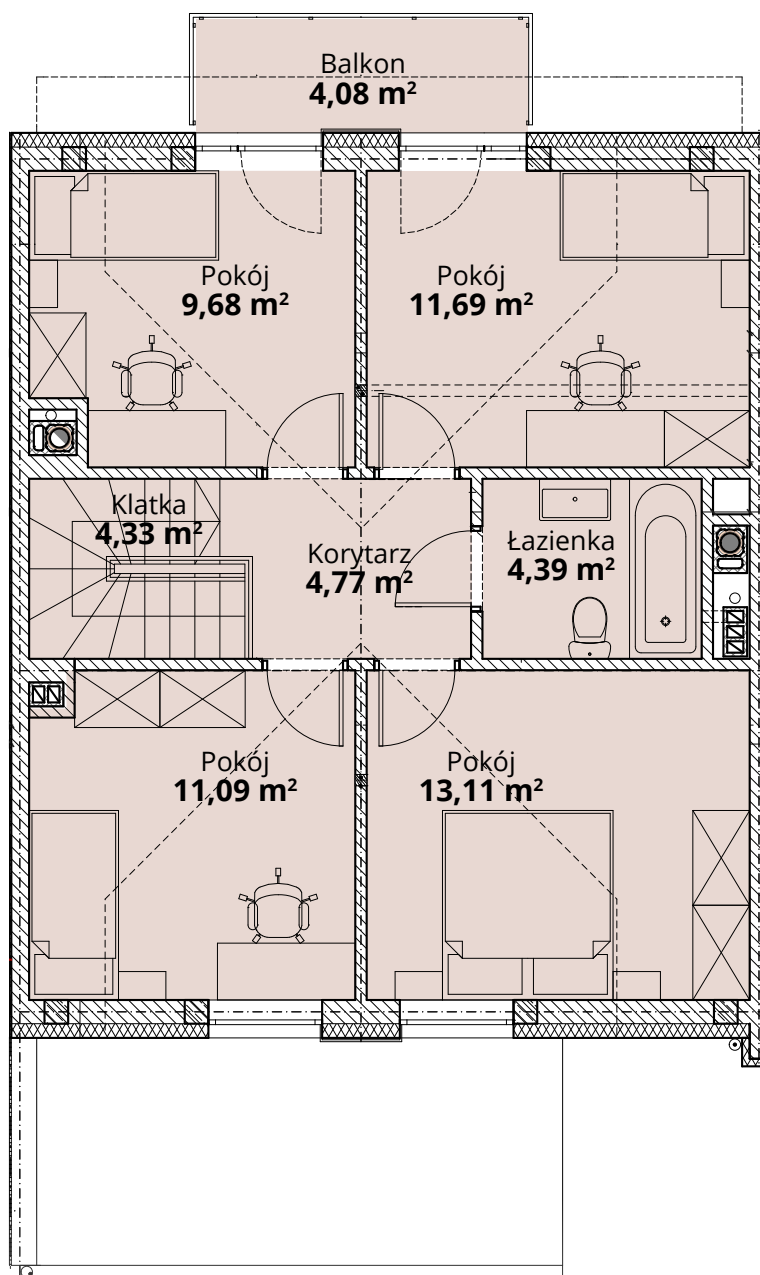

## Dom I2 - Parter

ul. Deca

Powierzchnia całkowita domu: 122,35 m<sup>2</sup>  
Powierzchnia parteru: 63,29 m<sup>2</sup>  
Powierzchnia działki: 262,32 m<sup>2</sup>

Więcej szczegółów na  
[www.osiedle-zlotydab.pl](http://www.osiedle-zlotydab.pl)  
lub pod nr. tel 661 569 469

## Dom 12 - Piętro

ul. Deca

Powierzchnia całkowita domu: 122,35 m<sup>2</sup>  
Powierzchnia piętra: 58,81 m<sup>2</sup>  
Powierzchnia działki: 262,32 m<sup>2</sup>

Więcej szczegółów na  
[www.osiedle-zlotydab.pl](http://www.osiedle-zlotydab.pl)  
lub pod nr. tel 661 569 469