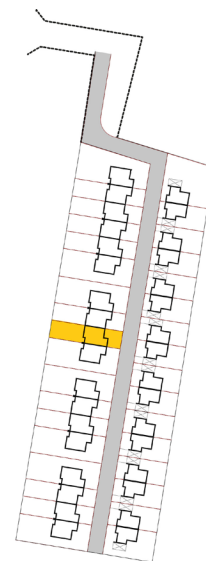

## Dom I2 - Parter

ul. Deca

Powierzchnia całkowita domu: 122,35 m<sup>2</sup>  
Powierzchnia parteru: 63,29 m<sup>2</sup>  
Powierzchnia działki: 262,32 m<sup>2</sup>

Więcej szczegółów na  
[www.osiedle-zlotydab.pl](http://www.osiedle-zlotydab.pl)  
lub pod nr. tel 661 569 469

## Dom 12 - Piętro

ul. Deca

Powierzchnia całkowita domu: 122,35 m<sup>2</sup>  
Powierzchnia piętra: 58,81 m<sup>2</sup>  
Powierzchnia działki: 262,32 m<sup>2</sup>

Więcej szczegółów na  
[www.osiedle-zlotydab.pl](http://www.osiedle-zlotydab.pl)  
lub pod nr. tel 661 569 469