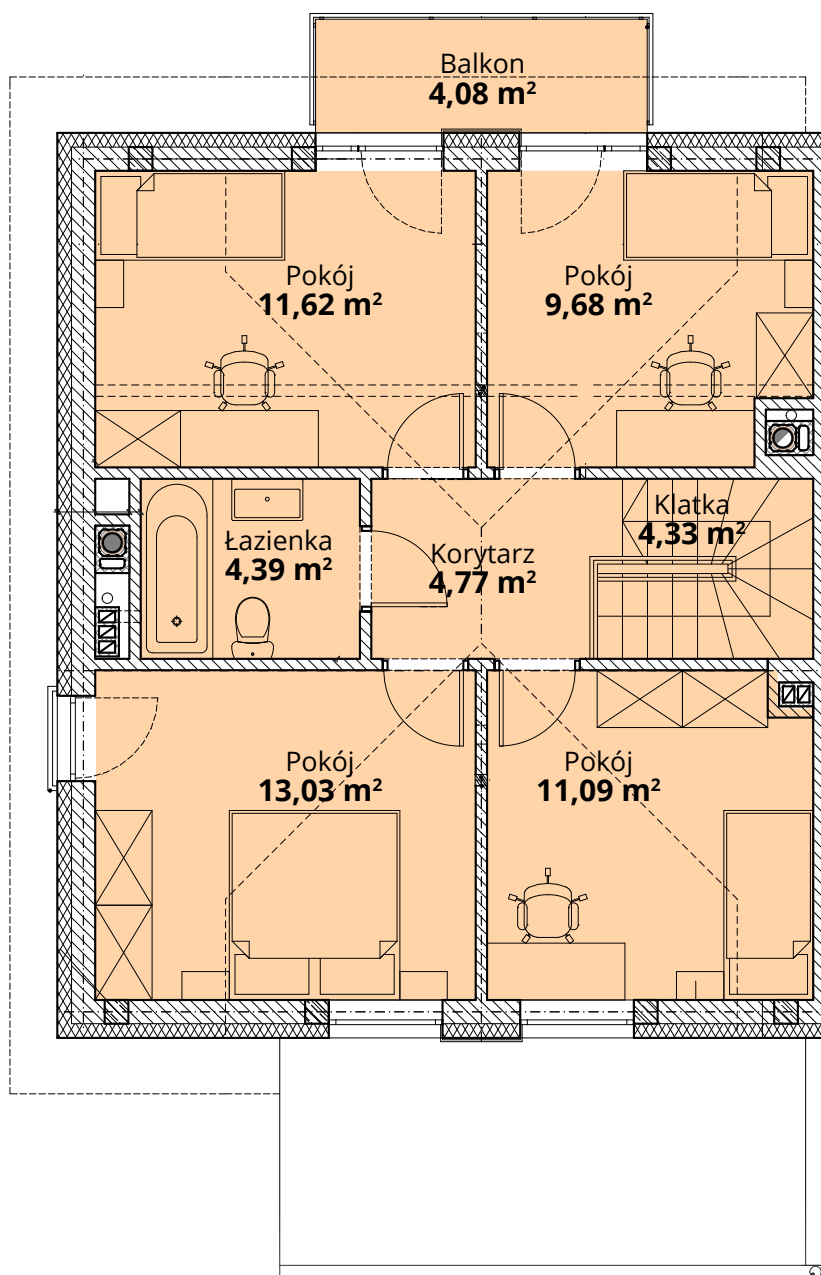

Powierzchnia całkowita domu: 122,01 m²
Powierzchnia parteru: 63,10 m²
Powierzchnia działki: 399,22 m²

Więcej szczegółów na
www.osiedle-zlotydab.pl
lub pod nr. tel 661 569 469

ZŁOTY DĄB II
OSIEDLE

Dom II - Piętro

ul. Deca

Powierzchnia całkowita domu: **122,01 m²**
Powierzchnia piętra: **58,91 m²**
Powierzchnia działki: **399,22 m²**

Więcej szczegółów na
www.osiedle-zlotydab.pl
lub pod nr. tel 661 569 469