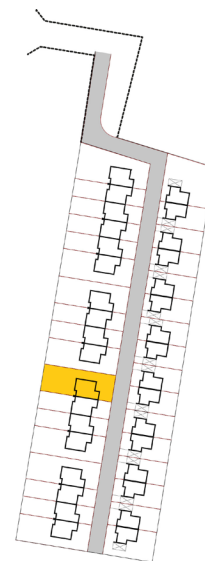

ZŁOTY DĄB II
OSIEDLE

Dom H4 - Parter

ul. Deca

Powierzchnia całkowita domu: 122,01 m²
Powierzchnia parteru: 63,10 m²
Powierzchnia działki: 399,22 m²

Więcej szczegółów na
www.osiedle-zlotydab.pl
lub pod nr. tel 661 569 469

ZŁOTY DĄB II
OSIEDLE

Dom H4 - Piętro

ul. Deca

Powierzchnia całkowita domu: 122,01 m²
Powierzchnia piętra: 58,91 m²
Powierzchnia działki: 399,22 m²

Więcej szczegółów na
www.osiedle-zlotydab.pl
lub pod nr. tel 661 569 469