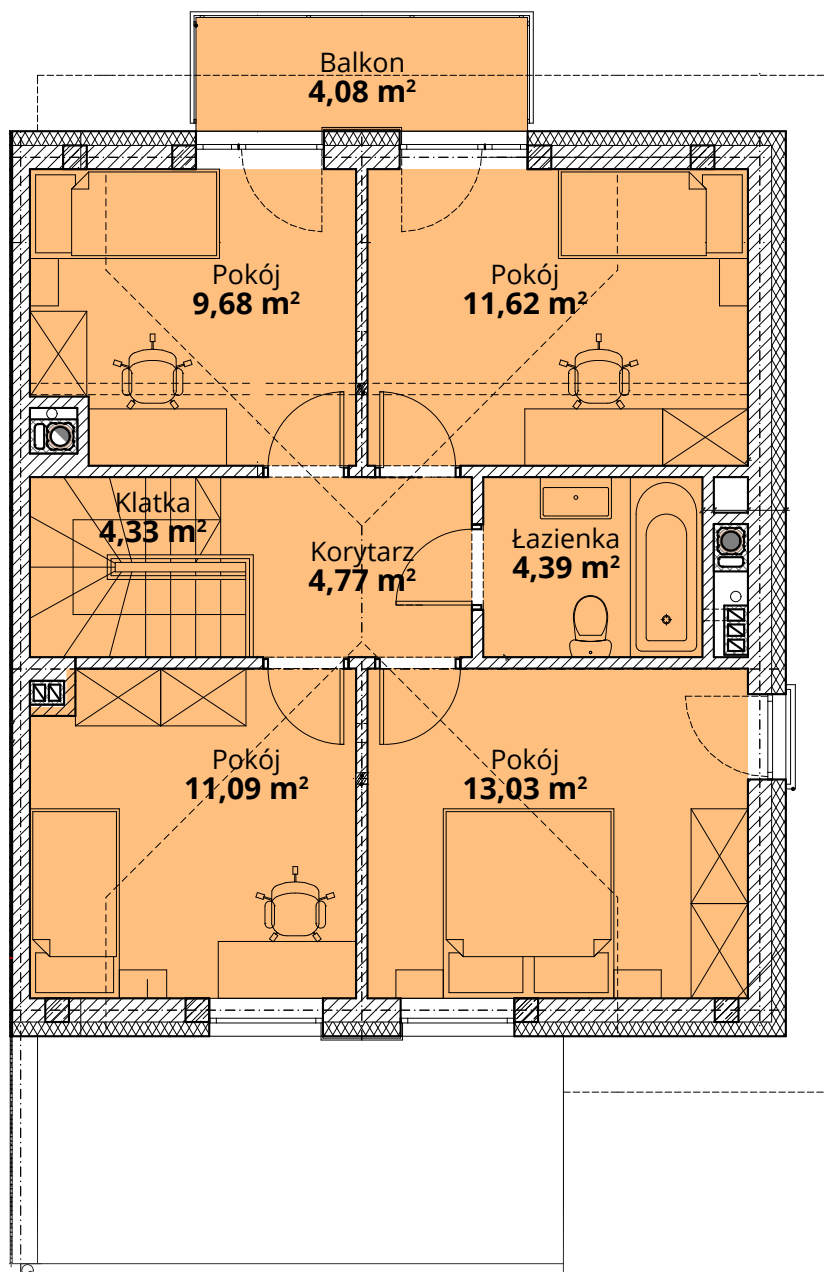

ZŁOTY DĄB II
OSIEDLE

Dom H4 - Parter

ul. Deca

Powierzchnia całkowita domu: 122,01 m²
Powierzchnia parteru: 63,10 m²
Powierzchnia działki: 399,22 m²

Więcej szczegółów na
www.osiedle-zlotydab.pl
lub pod nr. tel 661 569 469

ZŁOTY DĄB II
OSIEDLE

Dom H4 - Piętro

ul. Deca

Powierzchnia całkowita domu: 122,01 m²
Powierzchnia piętra: 58,91 m²
Powierzchnia działki: 399,22 m²

Więcej szczegółów na
www.osiedle-zlotydab.pl
lub pod nr. tel 661 569 469