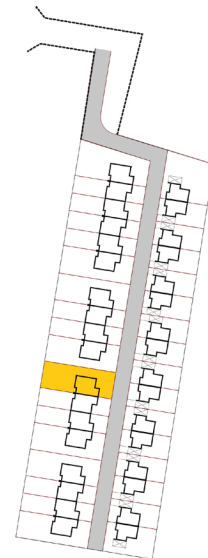

ZŁOTY DĄB II
OSIEDLE

Dom H4 - Parter

ul. Deca

Powierzchnia całkowita domu: 122,01 m²
Powierzchnia parteru: 63,10 m²
Powierzchnia działki: 399,22 m²

Więcej szczegółów na
www.osiedle-zlotydab.pl
lub pod nr. tel 661 569 469

ZŁOTY DĄB II
OSIEDLE

Dom H4 - Piętro

ul. Deca

Powierzchnia całkowita domu: 122,01 m²
Powierzchnia piętra: 58,91 m²
Powierzchnia działki: 399,22 m²

Więcej szczegółów na
www.osiedle-zlotydab.pl
lub pod nr. tel 661 569 469