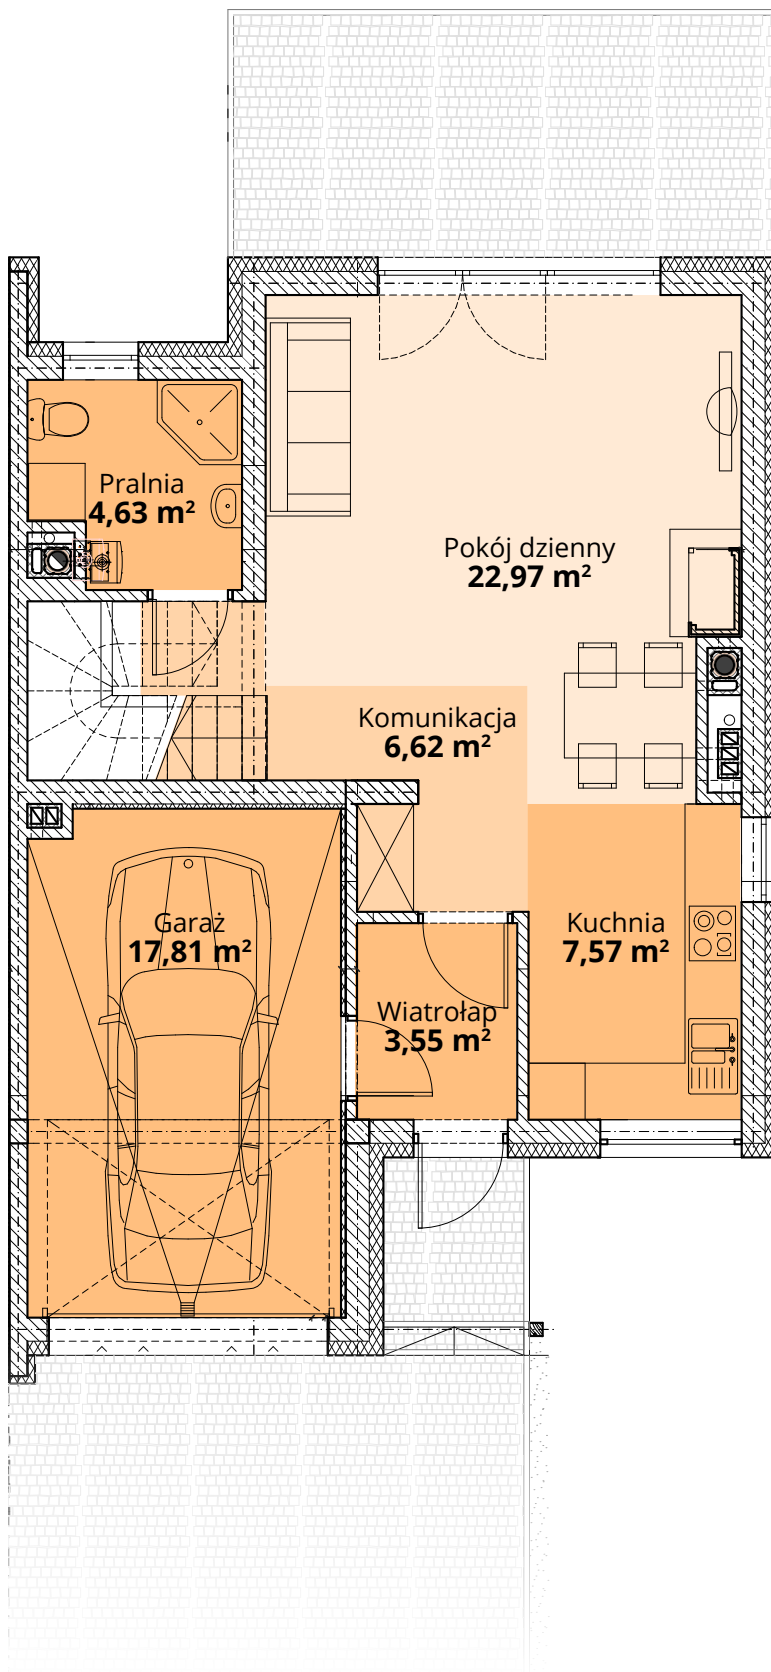

ZŁOTY DĄB II
OSIEDLE

Dom H4 - Parter

ul. Deca

Powierzchnia całkowita domu: 122,01 m²
Powierzchnia parteru: 63,10 m²
Powierzchnia działki: 399,22 m²

Więcej szczegółów na
www.osiedle-zlotydab.pl
lub pod nr. tel 661 569 469

ZŁOTY DĄB II
OSIEDLE

Dom H4 - Piętro

ul. Deca

Powierzchnia całkowita domu: 122,01 m²
Powierzchnia piętra: 58,91 m²
Powierzchnia działki: 399,22 m²

Więcej szczegółów na
www.osiedle-zlotydab.pl
lub pod nr. tel 661 569 469