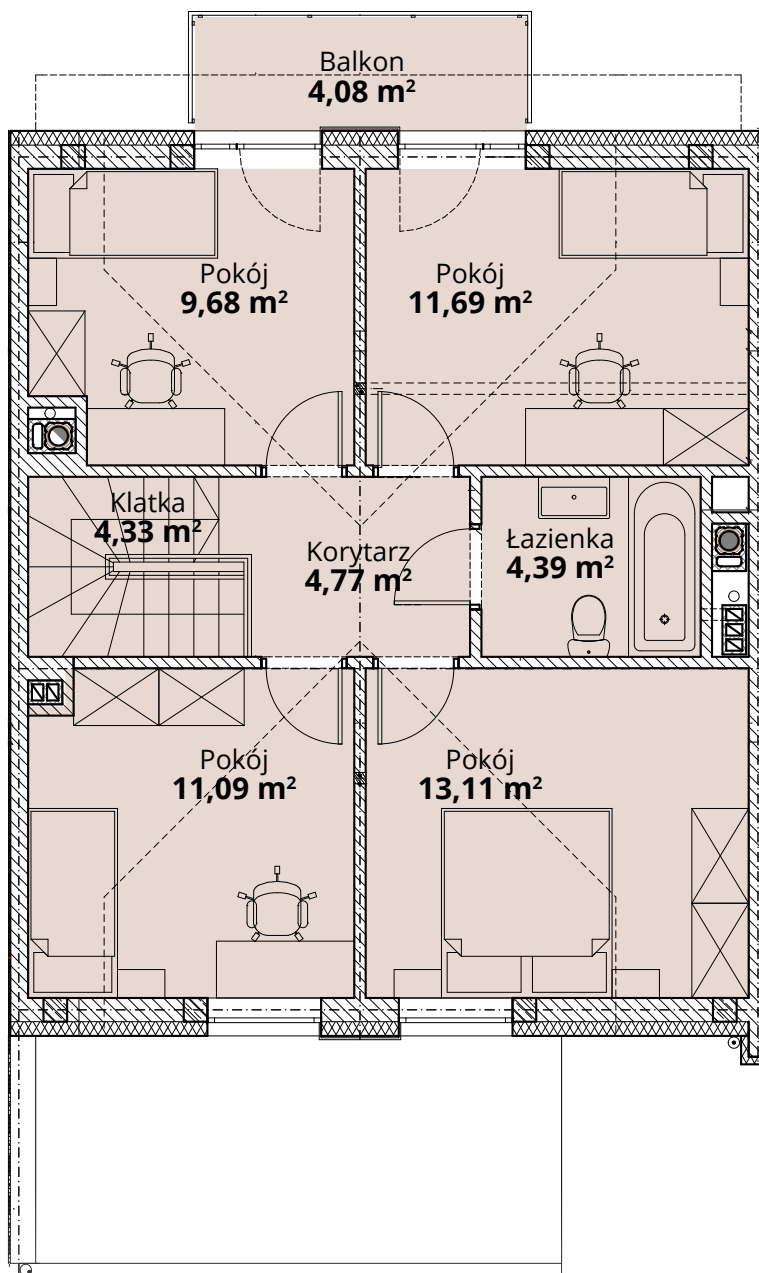

ZŁOTY DĄB II
OSIEDLE

Dom H2 - Parter

ul. Deca

Powierzchnia całkowita domu: 122,35 m²
Powierzchnia parteru: 63,29 m²
Powierzchnia działki: 262,32 m²

Więcej szczegółów na
www.osiedle-zlotydab.pl
lub pod nr. tel 661 569 469

ZŁOTY DĄB II
OSIEDLE

Dom H2 - Piętro

ul. Deca

Powierzchnia całkowita domu: 122,35 m²
Powierzchnia piętra: 58,81 m²
Powierzchnia działki: 262,32 m²

Więcej szczegółów na
www.osiedle-zlotydab.pl
lub pod nr. tel 661 569 469