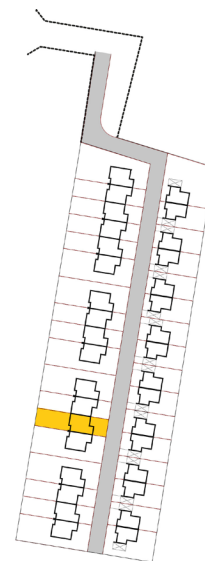

ZŁOTY DĄB II
OSIEDLE

Dom H2 - Parter

ul. Deca

Powierzchnia całkowita domu: 122,35 m²
Powierzchnia parteru: 63,29 m²
Powierzchnia działki: 262,32 m²

Więcej szczegółów na
www.osiedle-zlotydab.pl
lub pod nr. tel 661 569 469

ZŁOTY DĄB II
OSIEDLE

Dom H2 - Piętro

ul. Deca

Powierzchnia całkowita domu: 122,35 m²
Powierzchnia piętra: 58,81 m²
Powierzchnia działki: 262,32 m²

Więcej szczegółów na
www.osiedle-zlotydab.pl
lub pod nr. tel 661 569 469