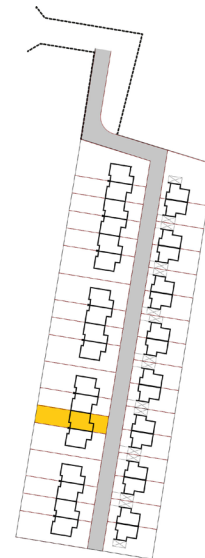

ZŁOTY DĄB II
OSIEDLE

Dom H2 - Parter

ul. Deca

Powierzchnia całkowita domu: 122,35 m²
Powierzchnia parteru: 63,29 m²
Powierzchnia działki: 262,32 m²

Więcej szczegółów na
www.osiedle-zlotydab.pl
lub pod nr. tel 661 569 469

ZŁOTY DĄB II
OSIEDLE

Dom H2 - Piętro

ul. Deca

Powierzchnia całkowita domu: 122,35 m²
Powierzchnia piętra: 58,81 m²
Powierzchnia działki: 262,32 m²

Więcej szczegółów na
www.osiedle-zlotydab.pl
lub pod nr. tel 661 569 469