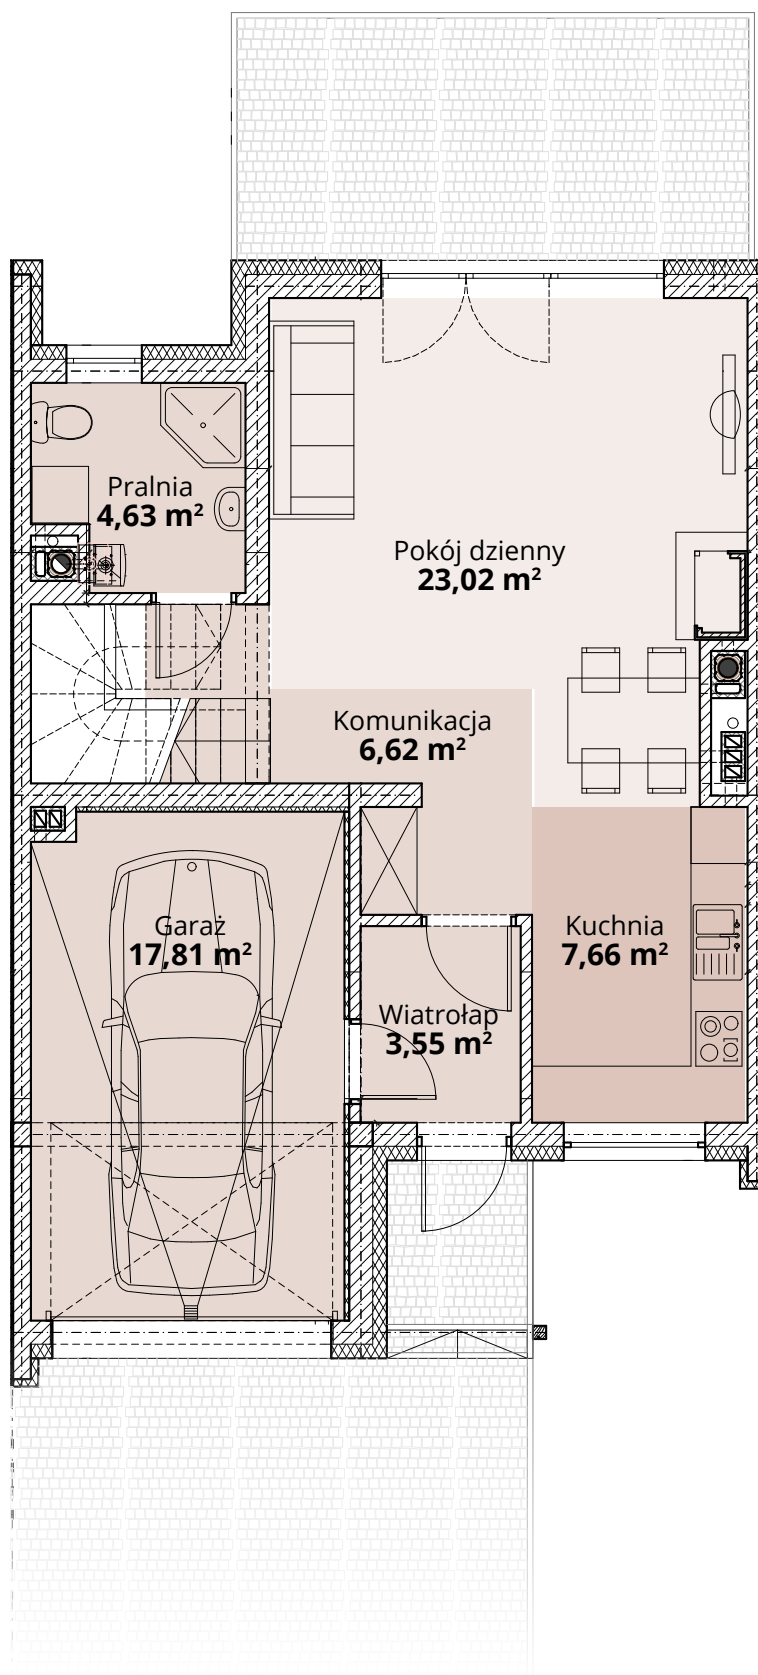

ZŁOTY DĄB II
OSIEDLE

Dom H2 - Parter

ul. Deca

Powierzchnia całkowita domu: 122,35 m²
Powierzchnia parteru: 63,29 m²
Powierzchnia działki: 262,32 m²

Więcej szczegółów na
www.osiedle-zlotydab.pl
lub pod nr. tel 661 569 469

ZŁOTY DĄB II
OSIEDLE

Dom H2 - Piętro

ul. Deca

Powierzchnia całkowita domu: 122,35 m²
Powierzchnia piętra: 58,81 m²
Powierzchnia działki: 262,32 m²

Więcej szczegółów na
www.osiedle-zlotydab.pl
lub pod nr. tel 661 569 469