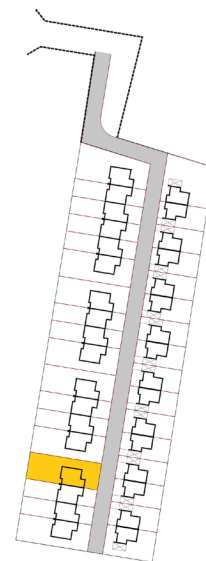

ZŁOTY DĄB II
OSIEDLE

Dom G4 - Parter

ul. Deca

Powierzchnia całkowita domu: **122,01 m²**
Powierzchnia parteru: **63,10 m²**
Powierzchnia działki: **399,22 m²**

Więcej szczegółów na
www.osiedle-zlotydab.pl
lub pod nr. tel 661 569 469

ZŁOTY DĄB II
OSIEDLE

Dom G4 - Piętro

ul. Deca

Powierzchnia całkowita domu: 122,01 m²
Powierzchnia piętra: 58,91 m²
Powierzchnia działki: 399,22 m²

Więcej szczegółów na
www.osiedle-zlotydab.pl
lub pod nr. tel 661 569 469