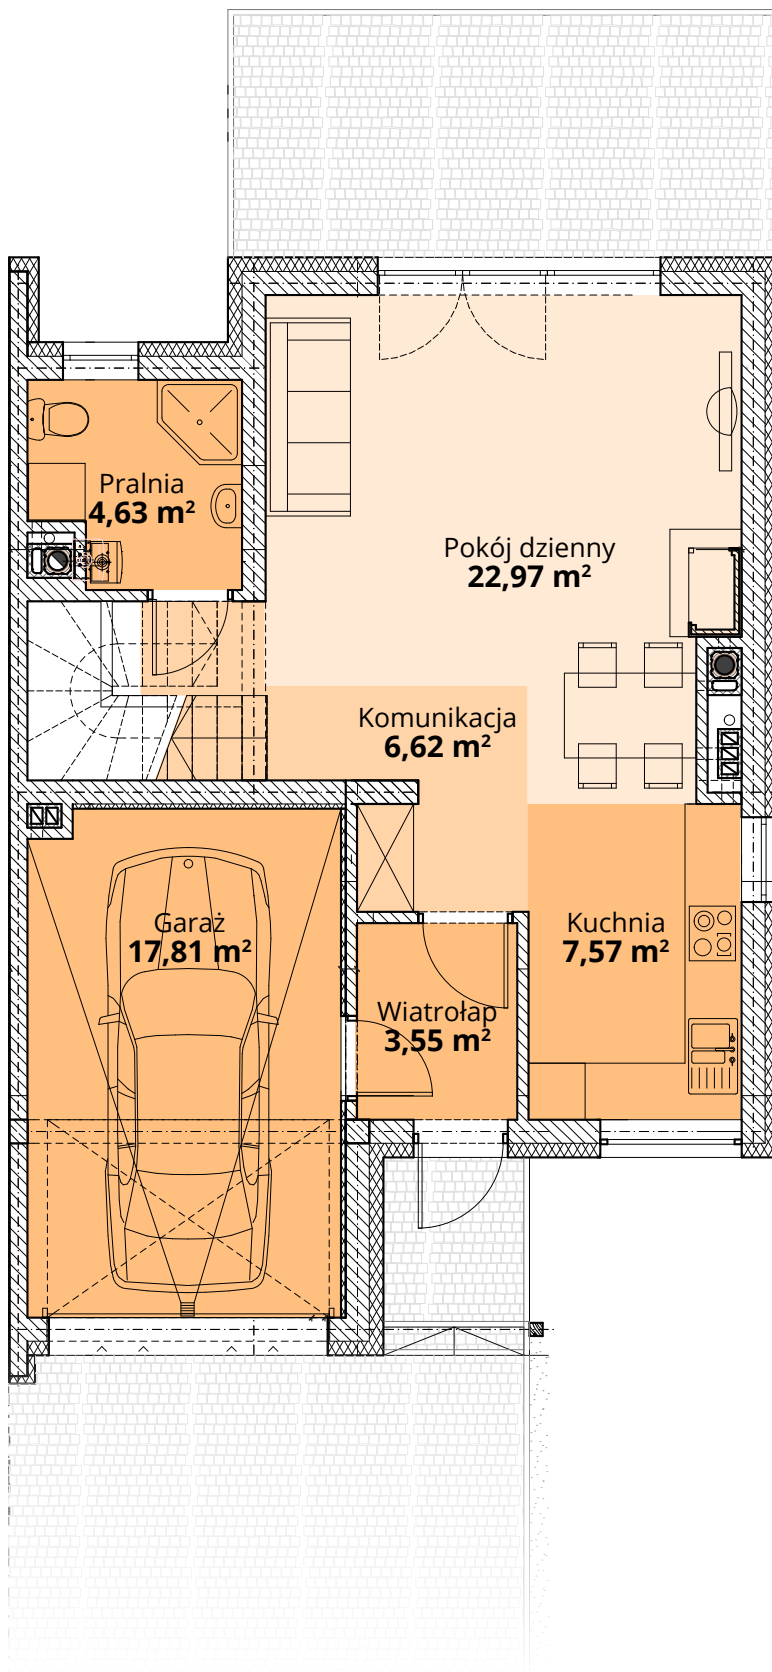

ZŁOTY DĄB II
OSIEDLE

Dom G4 - Parter

ul. Deca

Powierzchnia całkowita domu: **122,01 m²**
Powierzchnia parteru: **63,10 m²**
Powierzchnia działki: **399,22 m²**

Więcej szczegółów na
www.osiedle-zlotydab.pl
lub pod nr. tel 661 569 469

ZŁOTY DĄB II
OSIEDLE

Dom G4 - Piętro

ul. Deca

Powierzchnia całkowita domu: 122,01 m²
Powierzchnia piętra: 58,91 m²
Powierzchnia działki: 399,22 m²

Więcej szczegółów na
www.osiedle-zlotydab.pl
lub pod nr. tel 661 569 469