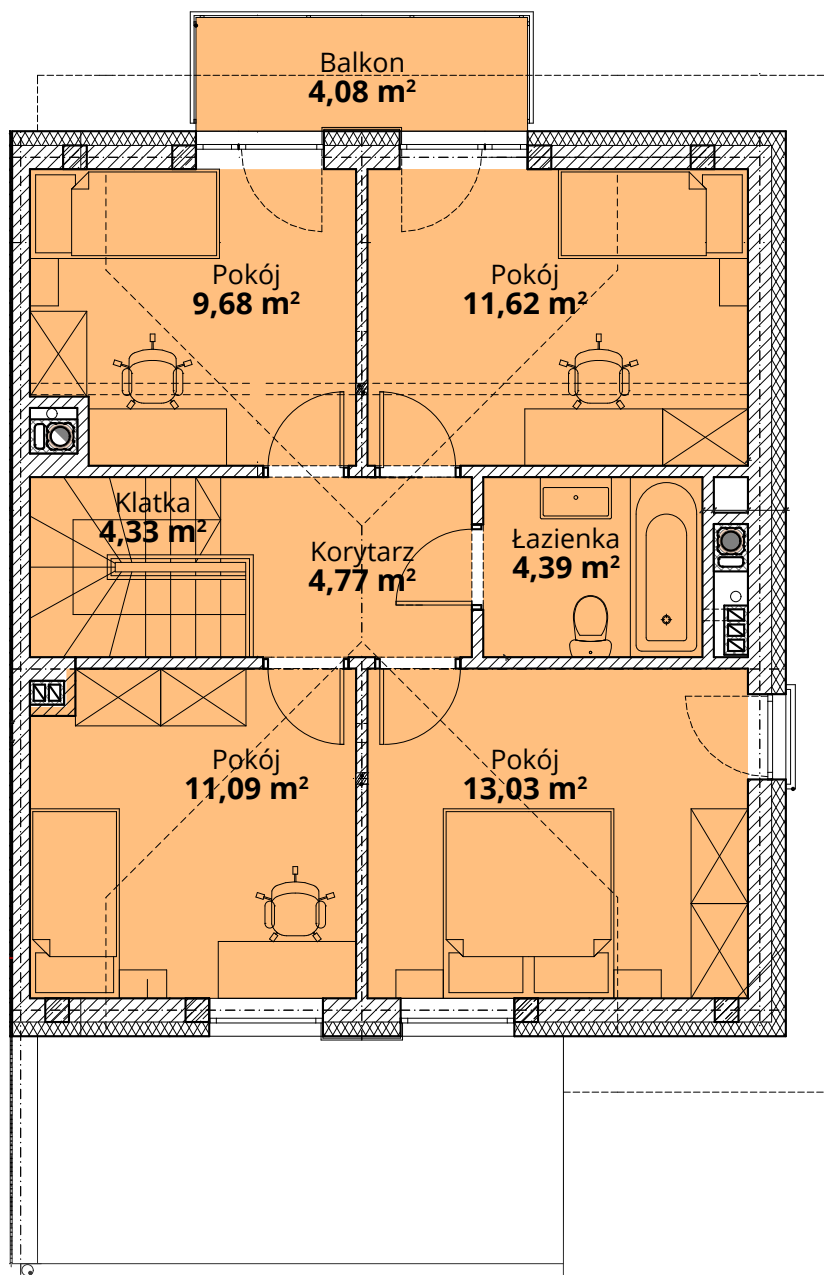

ZŁOTY DĄB II
OSIEDLE

Dom G4 - Parter

ul. Deca

Powierzchnia całkowita domu: **122,01 m²**
Powierzchnia parteru: **63,10 m²**
Powierzchnia działki: **399,22 m²**

Więcej szczegółów na
www.osiedle-zlotydab.pl
lub pod nr. tel 661 569 469

ZŁOTY DĄB II
OSIEDLE

Dom G4 - Piętro

ul. Deca

Powierzchnia całkowita domu: 122,01 m²
Powierzchnia piętra: 58,91 m²
Powierzchnia działki: 399,22 m²

Więcej szczegółów na
www.osiedle-zlotydab.pl
lub pod nr. tel 661 569 469