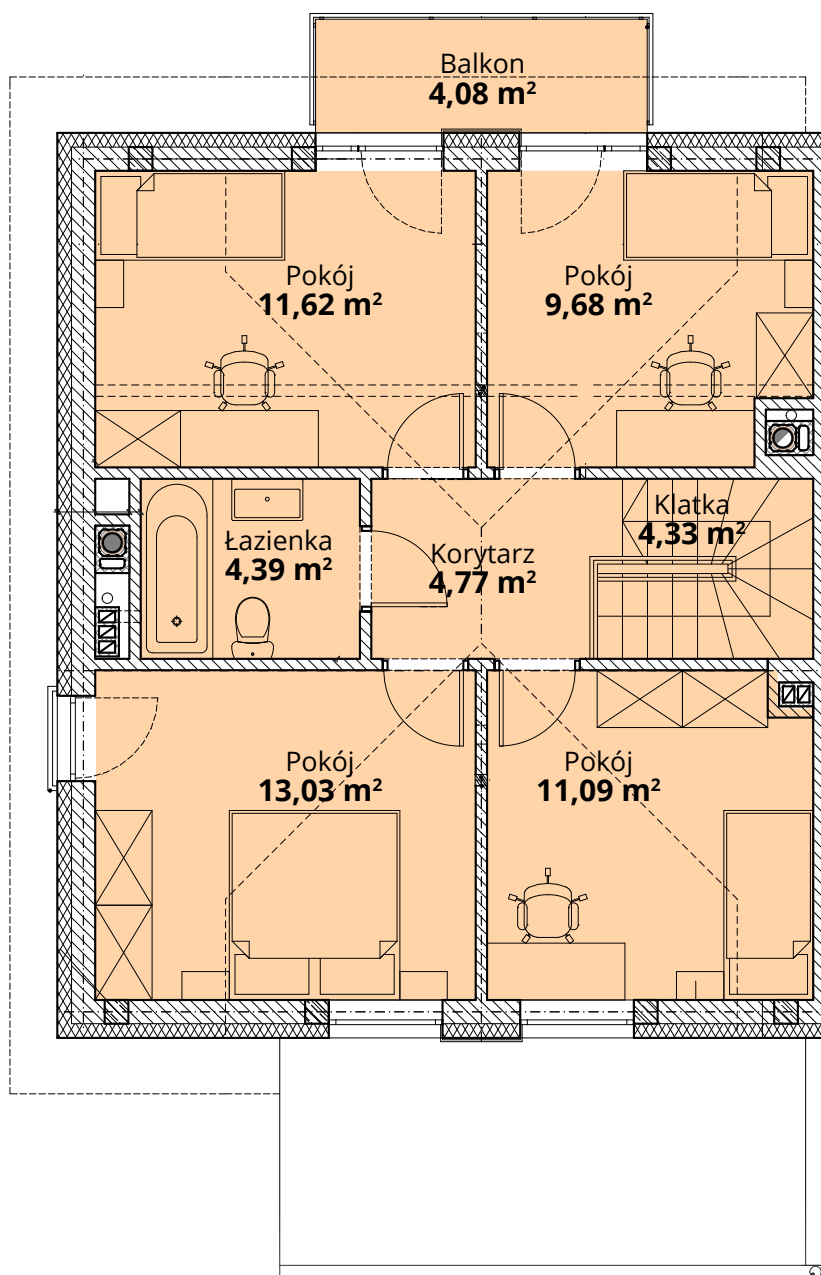

Powierzchnia całkowita domu: 122,01 m<sup>2</sup>  
Powierzchnia parteru: 63,10 m<sup>2</sup>  
Powierzchnia działki: 399,24 m<sup>2</sup>

Więcej szczegółów na  
[www.osiedle-zlotydab.pl](http://www.osiedle-zlotydab.pl)  
lub pod nr. tel 661 569 469

# Dom G1 - Piętro

ul. Deca

Powierzchnia całkowita domu: **122,01 m<sup>2</sup>**  
Powierzchnia piętra: **58,91 m<sup>2</sup>**  
Powierzchnia działki: **399,24 m<sup>2</sup>**

Więcej szczegółów na  
[www.osiedle-zlotydab.pl](http://www.osiedle-zlotydab.pl)  
lub pod nr. tel 661 569 469