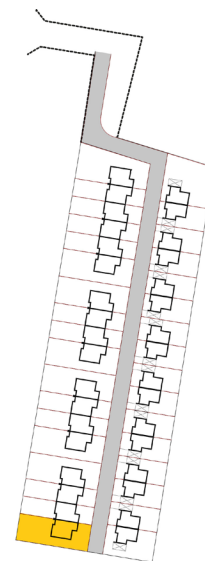

Powierzchnia całkowita domu: 122,01 m<sup>2</sup>  
Powierzchnia parteru: 63,10 m<sup>2</sup>  
Powierzchnia działki: 399,24 m<sup>2</sup>

Więcej szczegółów na  
[www.osiedle-zlotydab.pl](http://www.osiedle-zlotydab.pl)  
lub pod nr. tel 661 569 469

# Dom G1 - Piętro

ul. Deca

Powierzchnia całkowita domu: **122,01 m<sup>2</sup>**  
Powierzchnia piętra: **58,91 m<sup>2</sup>**  
Powierzchnia działki: **399,24 m<sup>2</sup>**

Więcej szczegółów na  
[www.osiedle-zlotydab.pl](http://www.osiedle-zlotydab.pl)  
lub pod nr. tel 661 569 469