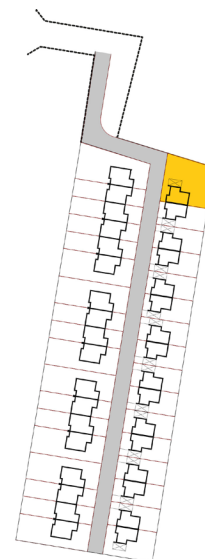

## Dom F32 - Parter

ul. Deca

Powierzchnia całkowita domu: 99,15 m<sup>2</sup>  
Powierzchnia parteru: 48,22 m<sup>2</sup>  
Powierzchnia działki: 467,88 m<sup>2</sup>

Więcej szczegółów na  
[www.osiedle-zlotydab.pl](http://www.osiedle-zlotydab.pl)  
lub pod nr. tel 661 569 469

## Dom F32 - Piętro

ul. Deca

Powierzchnia całkowita domu: 99,15 m<sup>2</sup>  
Powierzchnia piętra: 50,93 m<sup>2</sup>  
Powierzchnia działki: 467,88 m<sup>2</sup>

Więcej szczegółów na  
[www.osiedle-zlotydab.pl](http://www.osiedle-zlotydab.pl)  
lub pod nr. tel 661 569 469