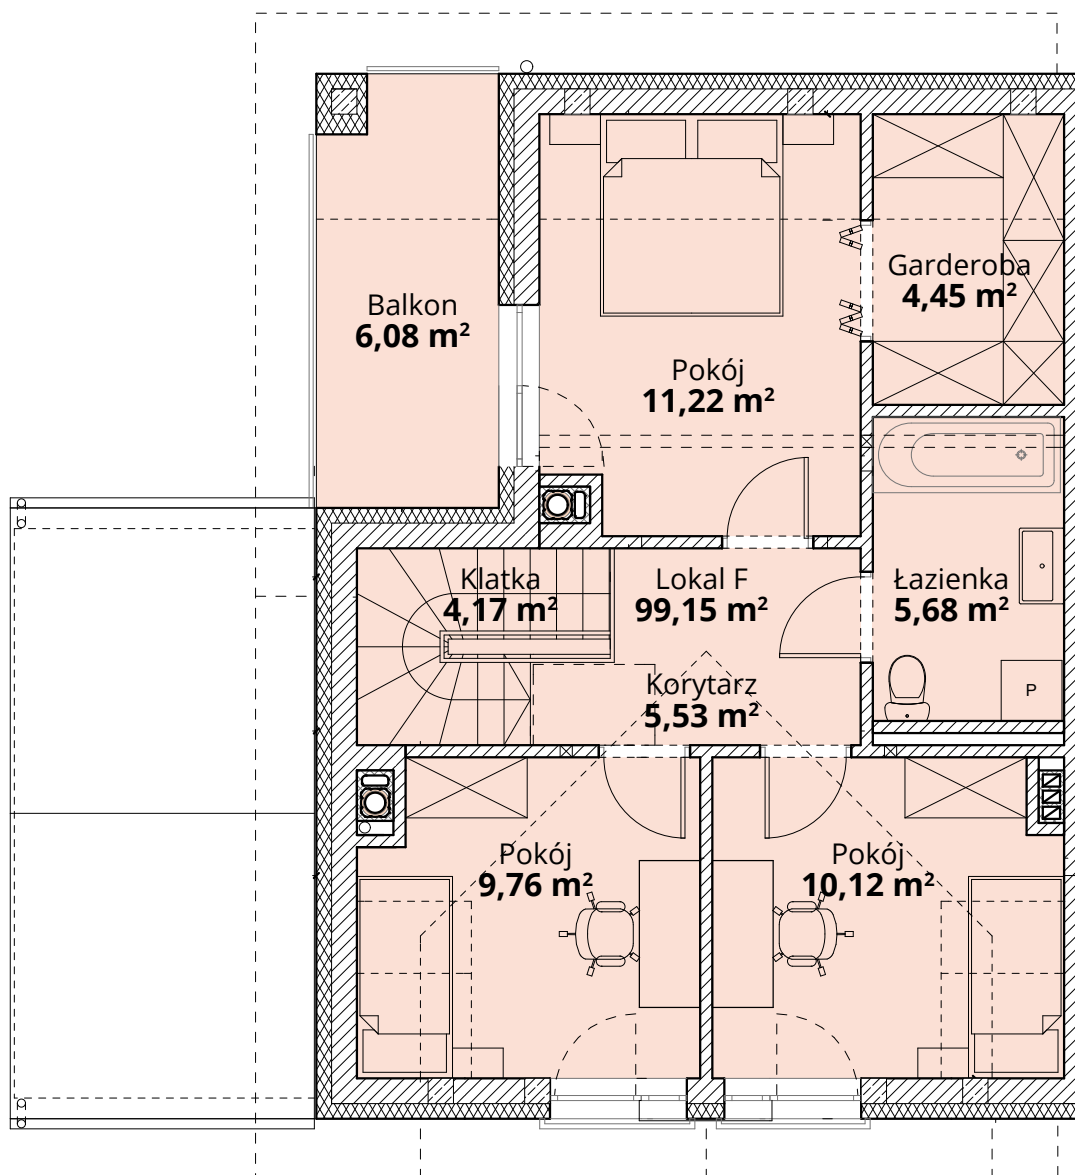

## Dom F32 - Parter

ul. Deca

Powierzchnia całkowita domu: 99,15 m<sup>2</sup>  
Powierzchnia parteru: 48,22 m<sup>2</sup>  
Powierzchnia działki: 467,88 m<sup>2</sup>

Więcej szczegółów na  
[www.osiedle-zlotydab.pl](http://www.osiedle-zlotydab.pl)  
lub pod nr. tel 661 569 469

## Dom F32 - Piętro

ul. Deca

Powierzchnia całkowita domu: 99,15 m<sup>2</sup>  
Powierzchnia piętra: 50,93 m<sup>2</sup>  
Powierzchnia działki: 467,88 m<sup>2</sup>

Więcej szczegółów na  
[www.osiedle-zlotydab.pl](http://www.osiedle-zlotydab.pl)  
lub pod nr. tel 661 569 469