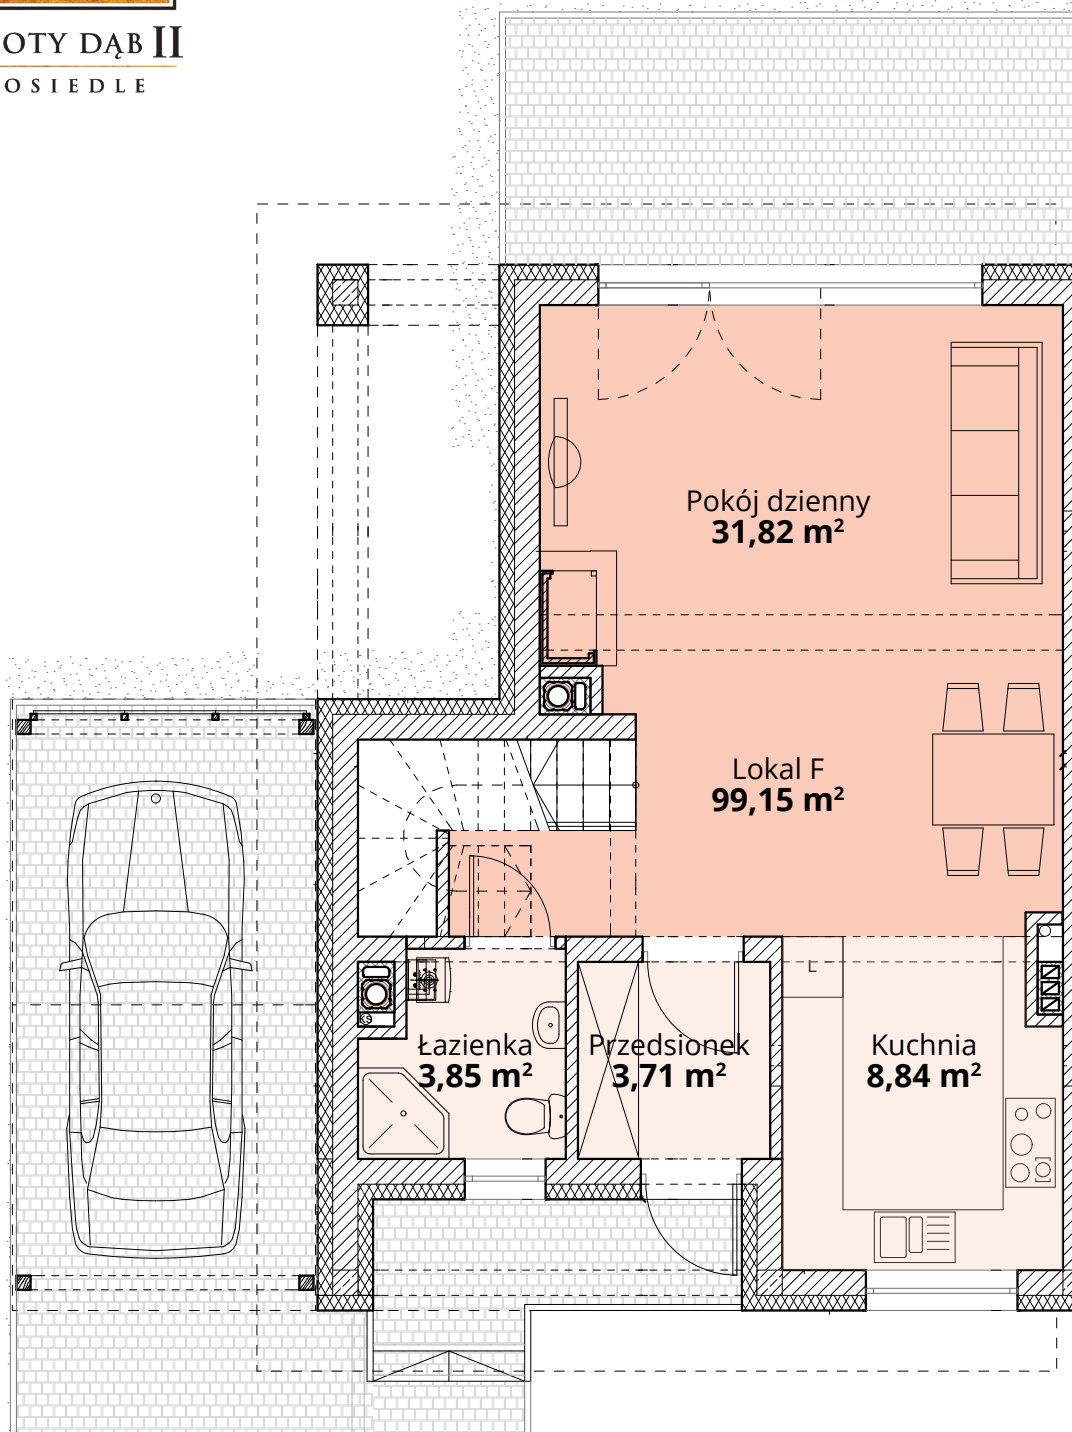

## Dom F32 - Parter

ul. Deca

Powierzchnia całkowita domu: 99,15 m<sup>2</sup>  
Powierzchnia parteru: 48,22 m<sup>2</sup>  
Powierzchnia działki: 467,88 m<sup>2</sup>

Więcej szczegółów na  
[www.osiedle-zlotydab.pl](http://www.osiedle-zlotydab.pl)  
lub pod nr. tel 661 569 469

## Dom F32 - Piętro

ul. Deca

Powierzchnia całkowita domu: 99,15 m<sup>2</sup>  
Powierzchnia piętra: 50,93 m<sup>2</sup>  
Powierzchnia działki: 467,88 m<sup>2</sup>

Więcej szczegółów na  
[www.osiedle-zlotydab.pl](http://www.osiedle-zlotydab.pl)  
lub pod nr. tel 661 569 469