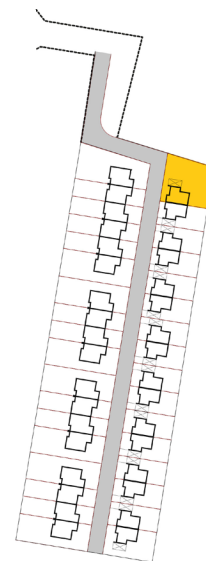

## Dom F32 - Parter

ul. Deca

Powierzchnia całkowita domu: 99,15 m<sup>2</sup>  
Powierzchnia parteru: 48,22 m<sup>2</sup>  
Powierzchnia działki: 467,88 m<sup>2</sup>

Więcej szczegółów na  
[www.osiedle-zlotydab.pl](http://www.osiedle-zlotydab.pl)  
lub pod nr. tel 661 569 469

## Dom F32 - Piętro

ul. Deca

Powierzchnia całkowita domu: 99,15 m<sup>2</sup>  
Powierzchnia piętra: 50,93 m<sup>2</sup>  
Powierzchnia działki: 467,88 m<sup>2</sup>

Więcej szczegółów na  
[www.osiedle-zlotydab.pl](http://www.osiedle-zlotydab.pl)  
lub pod nr. tel 661 569 469