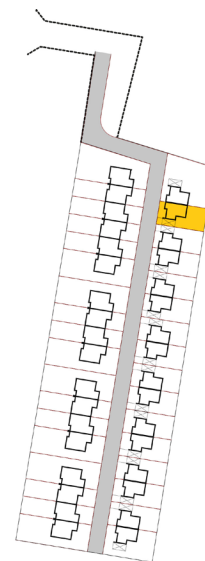

## Dom F31- Parter

ul. Deca

Powierzchnia całkowita domu: **99,15 m<sup>2</sup>**  
Powierzchnia parteru: **48,22 m<sup>2</sup>**  
Powierzchnia działki: **251,11 m<sup>2</sup>**

Więcej szczegółów na  
[www.osiedle-zlotydab.pl](http://www.osiedle-zlotydab.pl)  
lub pod nr. tel 661 569 469

## Dom F31 - Piętro

ul. Deca

Powierzchnia całkowita domu: **99,15 m<sup>2</sup>**  
Powierzchnia piętra: **50,93 m<sup>2</sup>**  
Powierzchnia działki: **251,11 m<sup>2</sup>**

Więcej szczegółów na  
[www.osiedle-zlotydab.pl](http://www.osiedle-zlotydab.pl)  
lub pod nr. tel 661 569 469