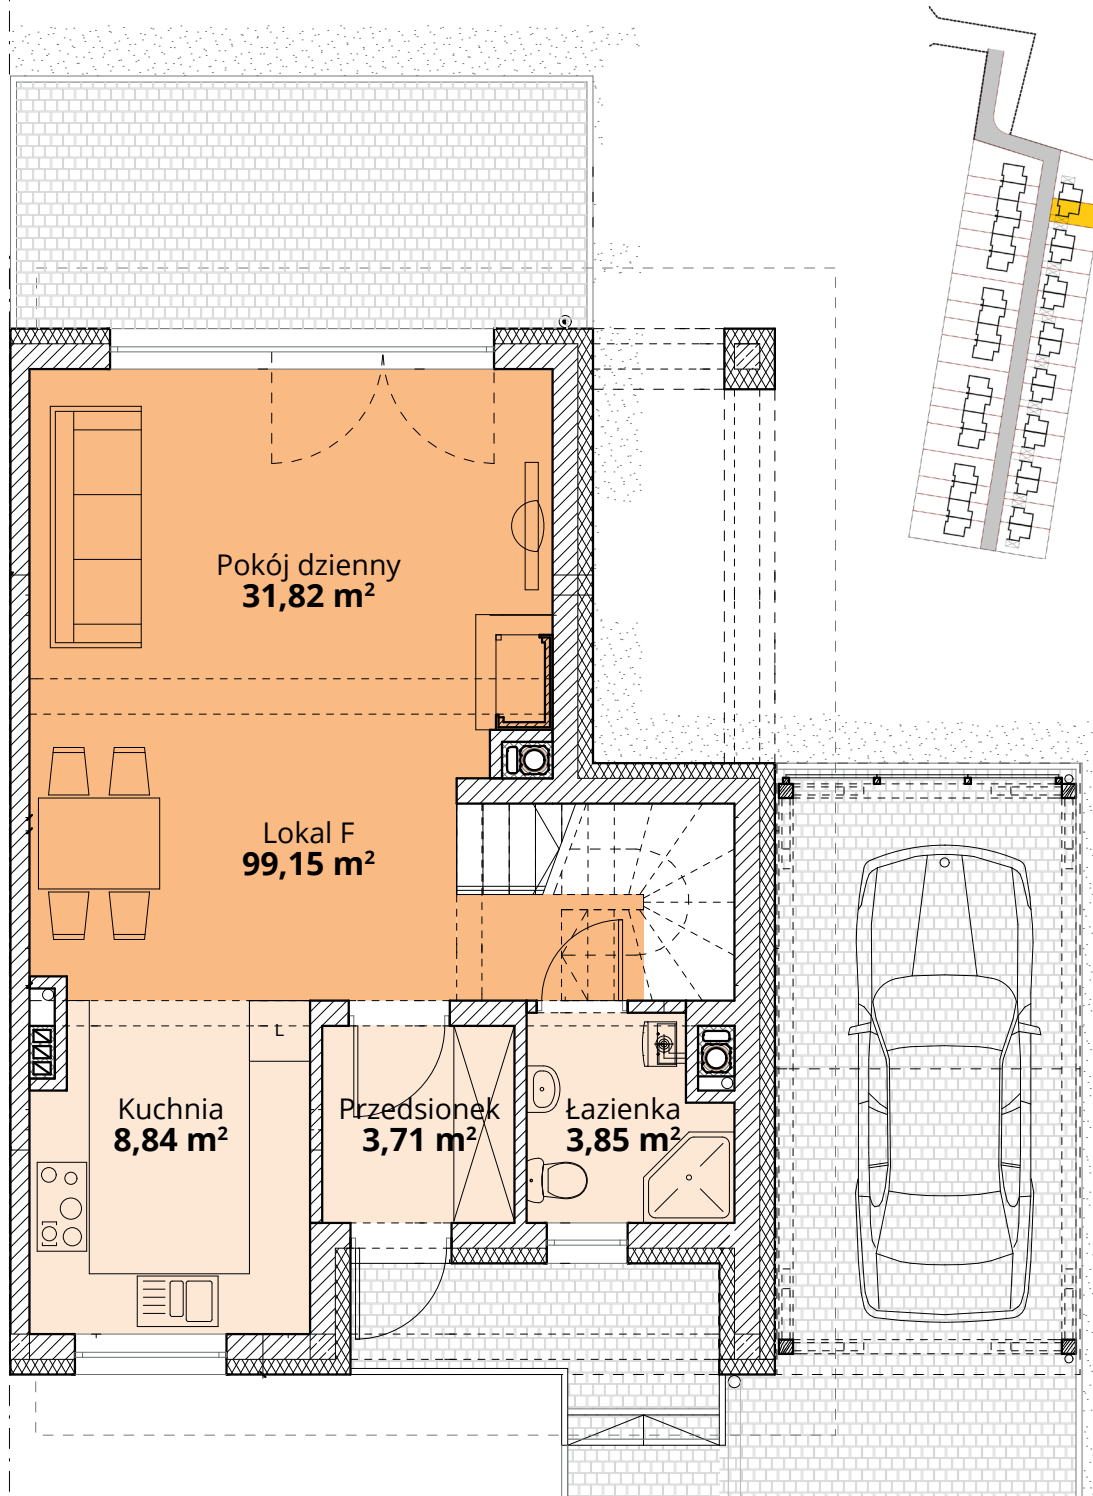

## Dom F31- Parter

ul. Deca

Powierzchnia całkowita domu: **99,15 m<sup>2</sup>**  
Powierzchnia parteru: **48,22 m<sup>2</sup>**  
Powierzchnia działki: **251,11 m<sup>2</sup>**

Więcej szczegółów na  
[www.osiedle-zlotydab.pl](http://www.osiedle-zlotydab.pl)  
lub pod nr. tel 661 569 469

## Dom F31 - Piętro

ul. Deca

Powierzchnia całkowita domu: **99,15 m<sup>2</sup>**  
Powierzchnia piętra: **50,93 m<sup>2</sup>**  
Powierzchnia działki: **251,11 m<sup>2</sup>**

Więcej szczegółów na  
[www.osiedle-zlotydab.pl](http://www.osiedle-zlotydab.pl)  
lub pod nr. tel 661 569 469