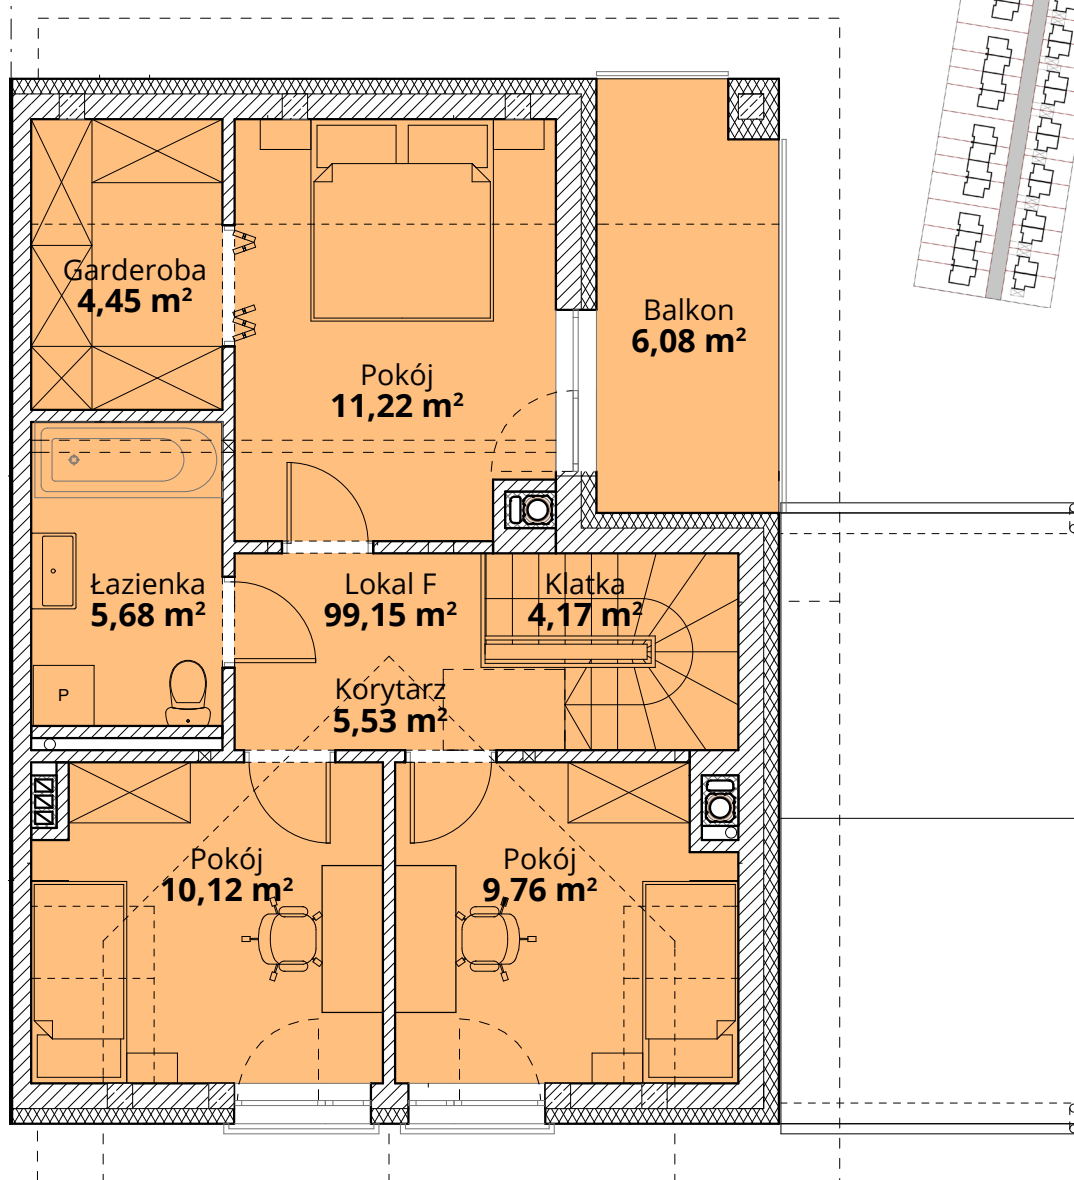

## Dom F31- Parter

ul. Deca

Powierzchnia całkowita domu: **99,15 m<sup>2</sup>**  
Powierzchnia parteru: **48,22 m<sup>2</sup>**  
Powierzchnia działki: **251,11 m<sup>2</sup>**

Więcej szczegółów na  
[www.osiedle-zlotydab.pl](http://www.osiedle-zlotydab.pl)  
lub pod nr. tel 661 569 469

## Dom F31 - Piętro

ul. Deca

Powierzchnia całkowita domu: **99,15 m<sup>2</sup>**  
Powierzchnia piętra: **50,93 m<sup>2</sup>**  
Powierzchnia działki: **251,11 m<sup>2</sup>**

Więcej szczegółów na  
[www.osiedle-zlotydab.pl](http://www.osiedle-zlotydab.pl)  
lub pod nr. tel 661 569 469