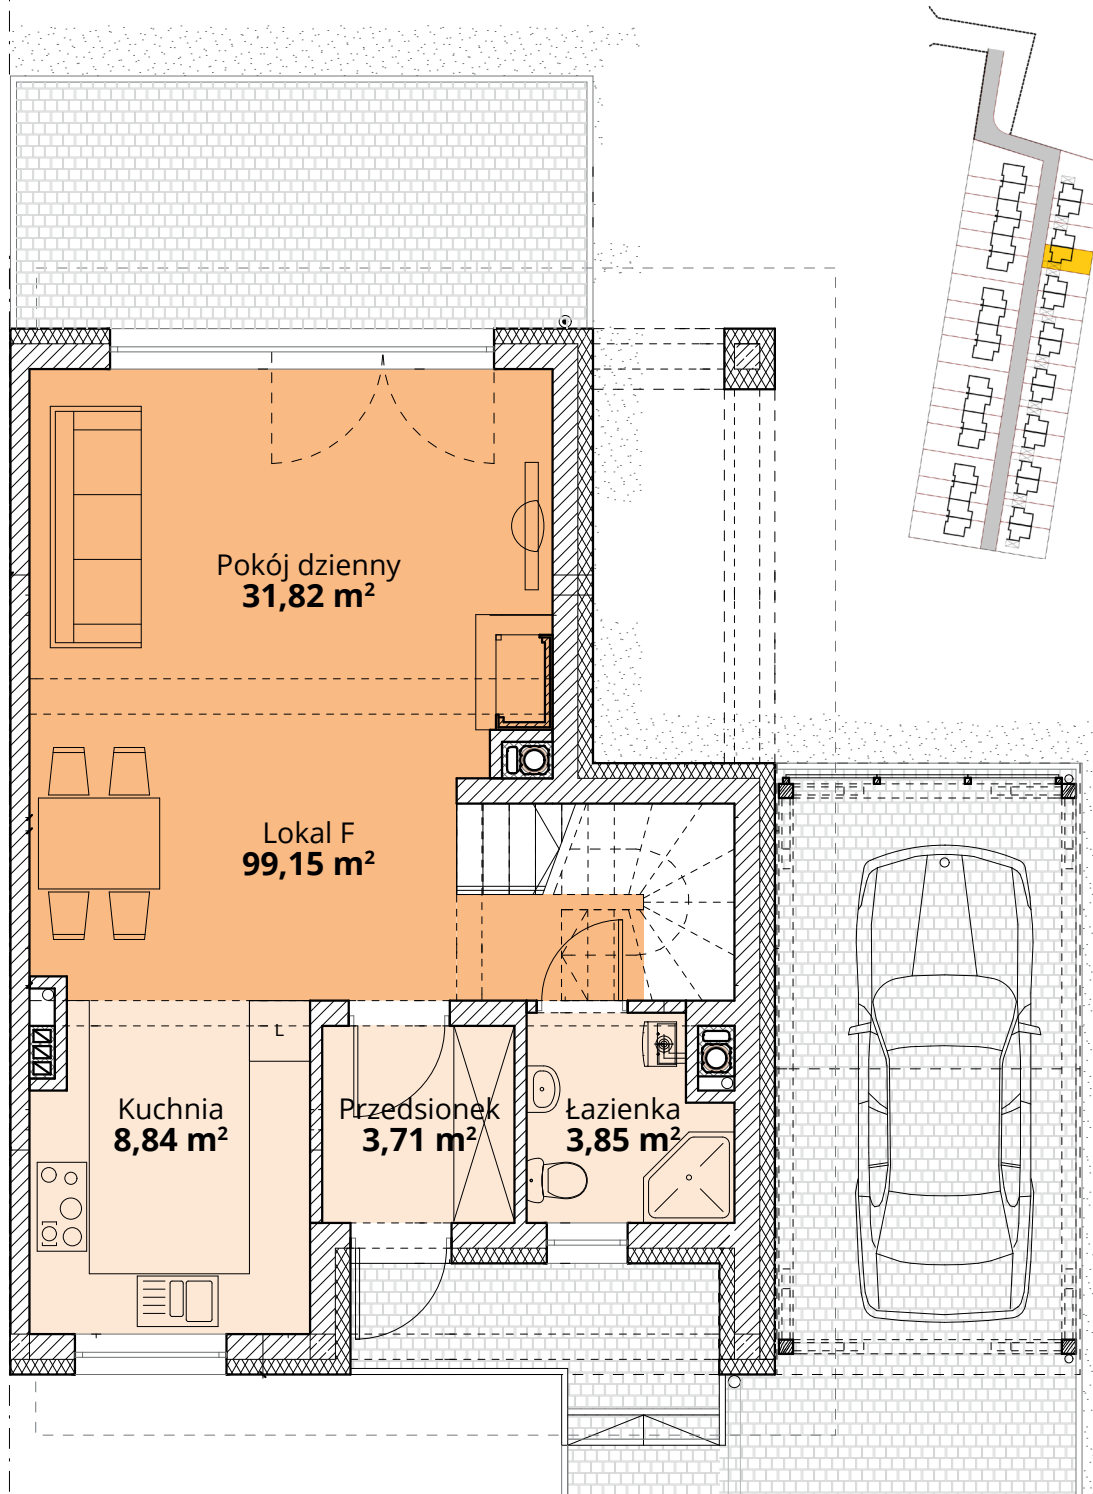

## Dom F29 - Parter

ul. Deca

Powierzchnia całkowita domu: **99,15 m<sup>2</sup>**  
Powierzchnia parteru: **48,22 m<sup>2</sup>**  
Powierzchnia działki: **251,95 m<sup>2</sup>**

Więcej szczegółów na  
[www.osiedle-zlotydab.pl](http://www.osiedle-zlotydab.pl)  
lub pod nr. tel 661 569 469

Powierzchnia całkowita domu: **99,15 m<sup>2</sup>**  
Powierzchnia piętra: **50,93 m<sup>2</sup>**  
Powierzchnia działki: **251,95 m<sup>2</sup>**

Więcej szczegółów na  
[www.osiedle-zlotydab.pl](http://www.osiedle-zlotydab.pl)  
lub pod nr. tel 661 569 469