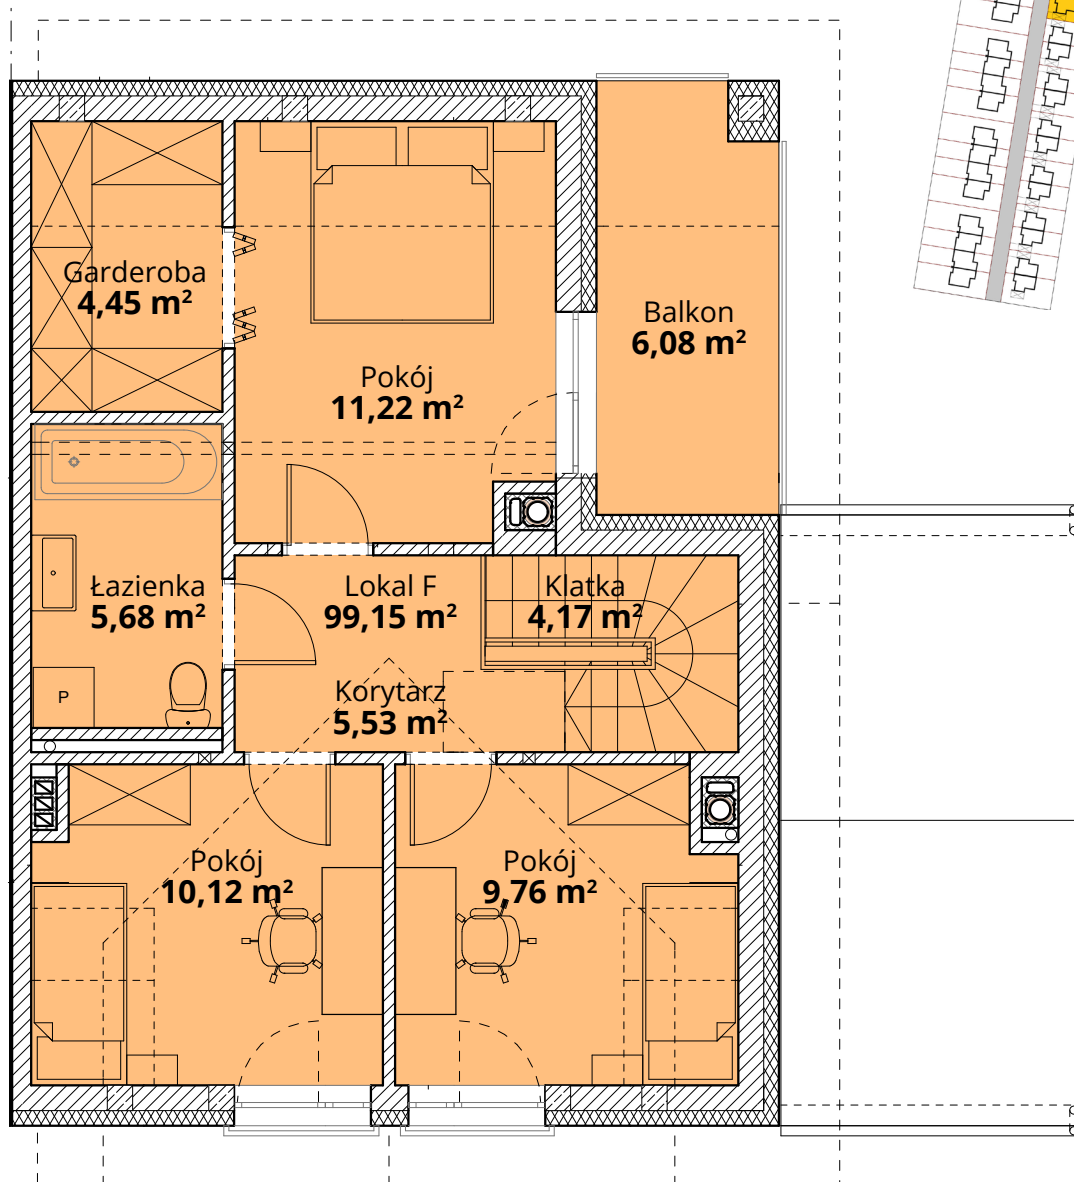

## Dom F29 - Parter

ul. Deca

Powierzchnia całkowita domu: **99,15 m<sup>2</sup>**  
Powierzchnia parteru: **48,22 m<sup>2</sup>**  
Powierzchnia działki: **251,95 m<sup>2</sup>**

Więcej szczegółów na  
[www.osiedle-zlotydab.pl](http://www.osiedle-zlotydab.pl)  
lub pod nr. tel 661 569 469

Powierzchnia całkowita domu: **99,15 m<sup>2</sup>**  
Powierzchnia piętra: **50,93 m<sup>2</sup>**  
Powierzchnia działki: **251,95 m<sup>2</sup>**

Więcej szczegółów na  
[www.osiedle-zlotydab.pl](http://www.osiedle-zlotydab.pl)  
lub pod nr. tel 661 569 469