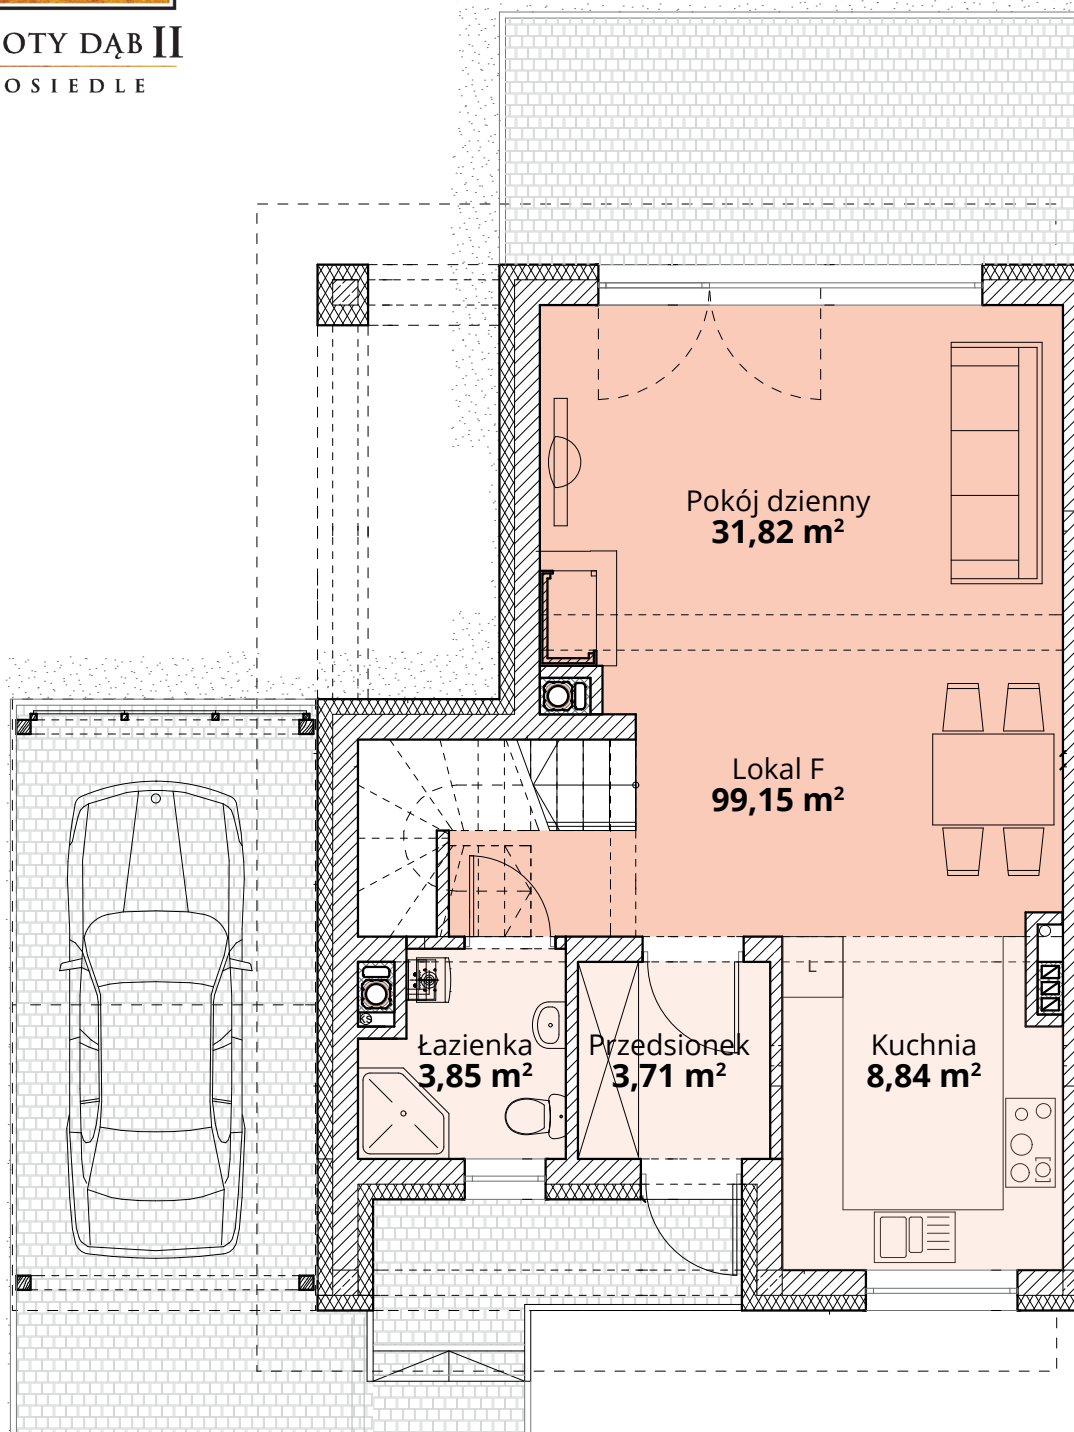

ZŁOTY DĄB II
OSIEDLE

Dom F28 - Parter

ul. Deca

Powierzchnia całkowita domu: 99,15 m²
Powierzchnia parteru: 48,22 m²
Powierzchnia działki: 252,27 m²

Więcej szczegółów na
www.osiedle-zlotydab.pl
lub pod nr. tel 661 569 469

ZŁOTY DĄB II
OSIEDLE

Dom F28 - Piętro

ul. Deca

Powierzchnia całkowita domu: 99,15 m²
Powierzchnia piętra: 50,93 m²
Powierzchnia działki: 252,27 m²

Więcej szczegółów na
www.osiedle-zlotydab.pl
lub pod nr. tel 661 569 469