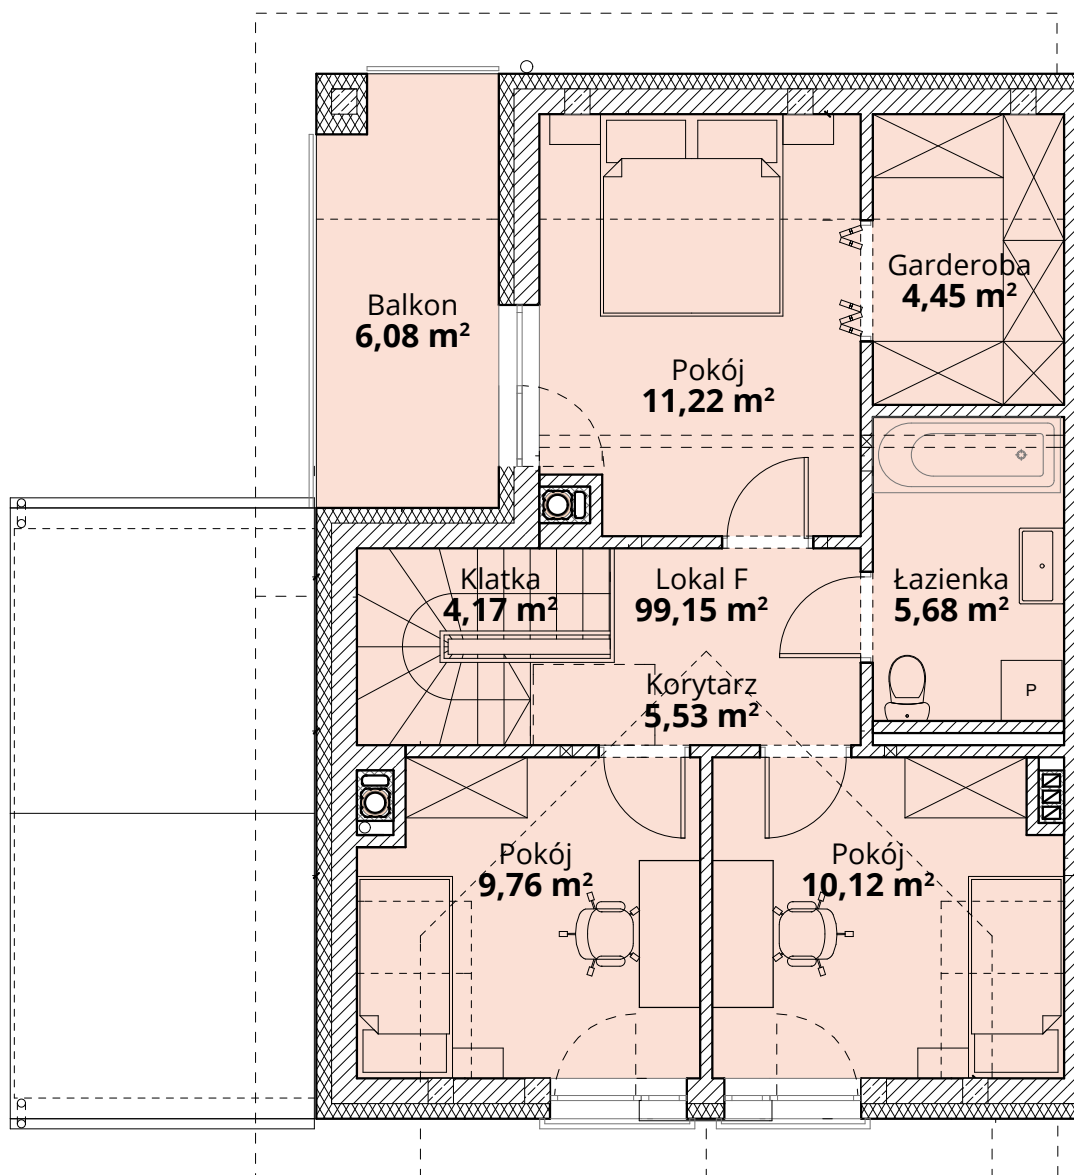

ZŁOTY DĄB II
OSIEDLE

Dom F28 - Parter

ul. Deca

Powierzchnia całkowita domu: 99,15 m²
Powierzchnia parteru: 48,22 m²
Powierzchnia działki: 252,27 m²

Więcej szczegółów na
www.osiedle-zlotydab.pl
lub pod nr. tel 661 569 469

ZŁOTY DĄB II
OSIEDLE

Dom F28 - Piętro

ul. Deca

Powierzchnia całkowita domu: 99,15 m²
Powierzchnia piętra: 50,93 m²
Powierzchnia działki: 252,27 m²

Więcej szczegółów na
www.osiedle-zlotydab.pl
lub pod nr. tel 661 569 469