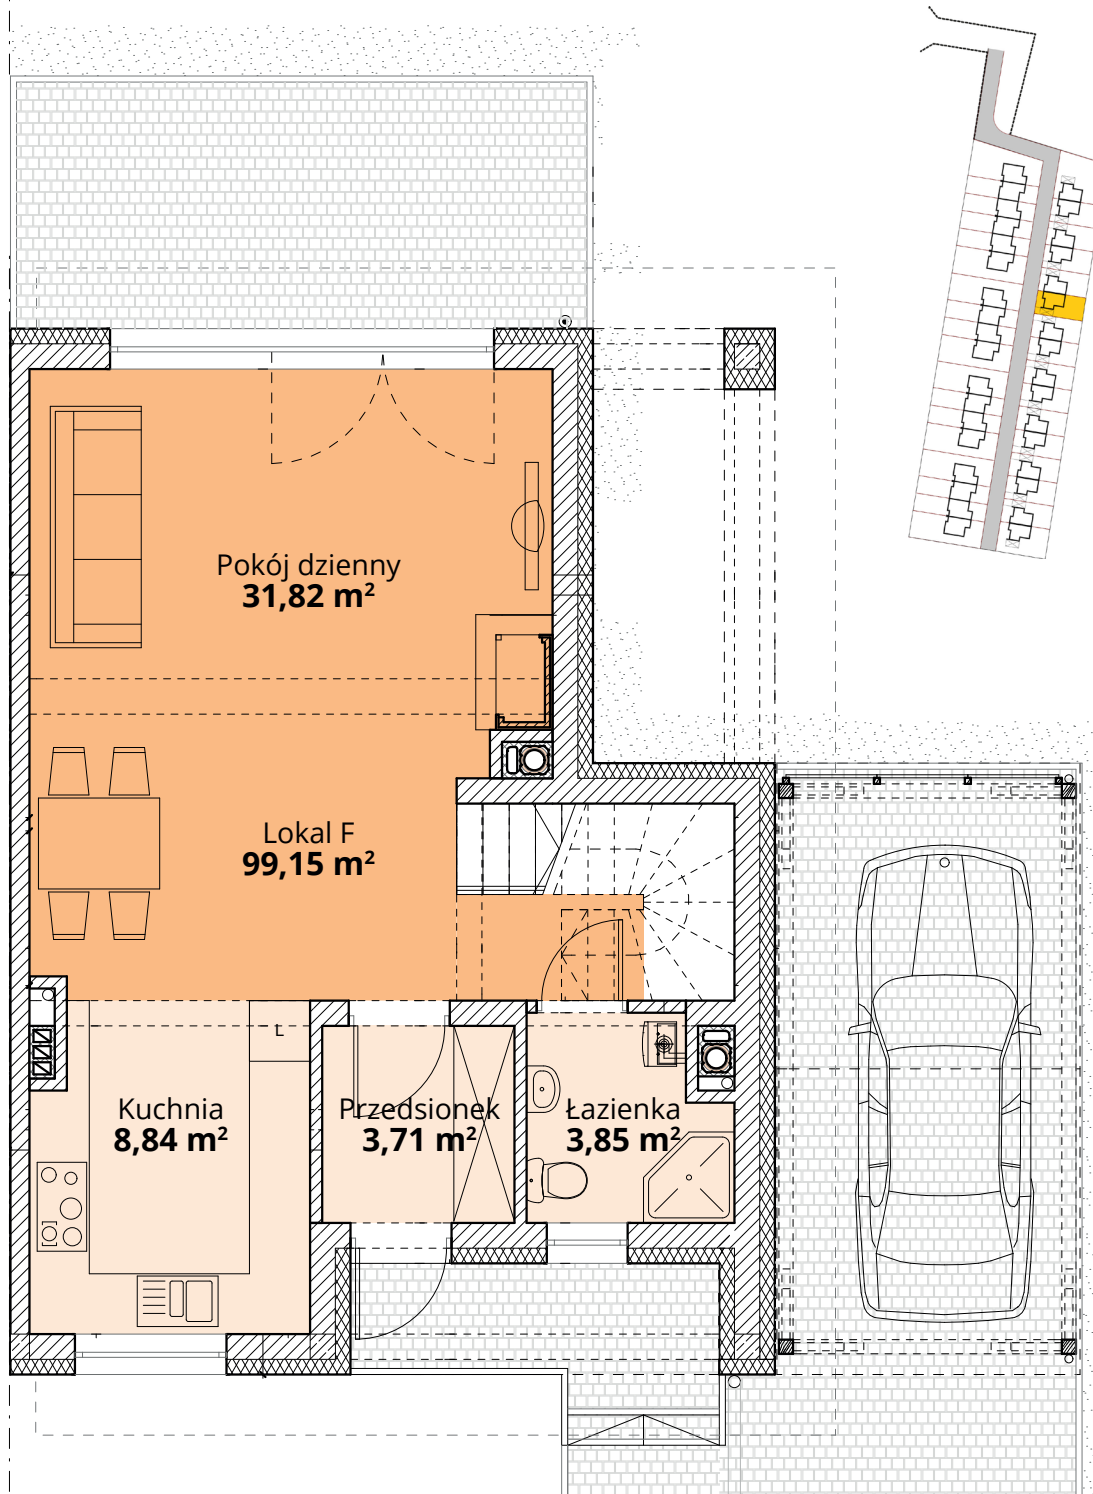

ZŁOTY DĄB II
OSIEDLE

Dom F27- Parter

ul. Deca

Powierzchnia całkowita domu: **99,15 m²**
Powierzchnia parteru: **48,22 m²**
Powierzchnia działki: **252,60 m²**

Więcej szczegółów na
www.osiedle-zlotydab.pl
lub pod nr. tel 661 569 469

Powierzchnia całkowita domu: 99,15 m²
Powierzchnia piętra: 50,93 m²
Powierzchnia działki: 252,60 m²

Więcej szczegółów na
www.osiedle-zlotydab.pl
lub pod nr. tel 661 569 469