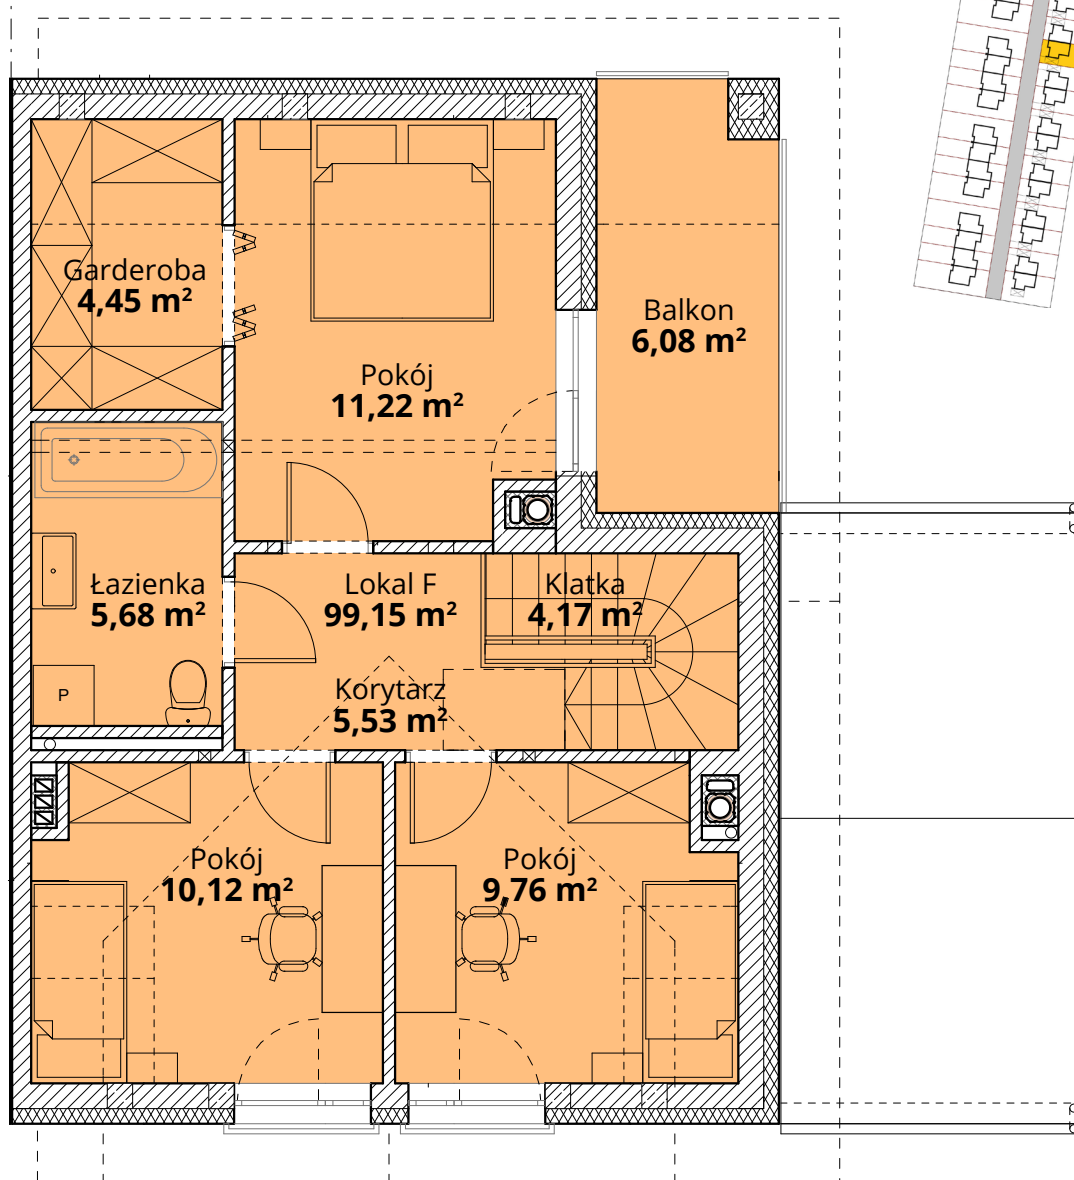

ZŁOTY DĄB II
OSIEDLE

Dom F27- Parter

ul. Deca

Powierzchnia całkowita domu: **99,15 m²**
Powierzchnia parteru: **48,22 m²**
Powierzchnia działki: **252,60 m²**

Więcej szczegółów na
www.osiedle-zlotydab.pl
lub pod nr. tel 661 569 469

Powierzchnia całkowita domu: 99,15 m²
Powierzchnia piętra: 50,93 m²
Powierzchnia działki: 252,60 m²

Więcej szczegółów na
www.osiedle-zlotydab.pl
lub pod nr. tel 661 569 469