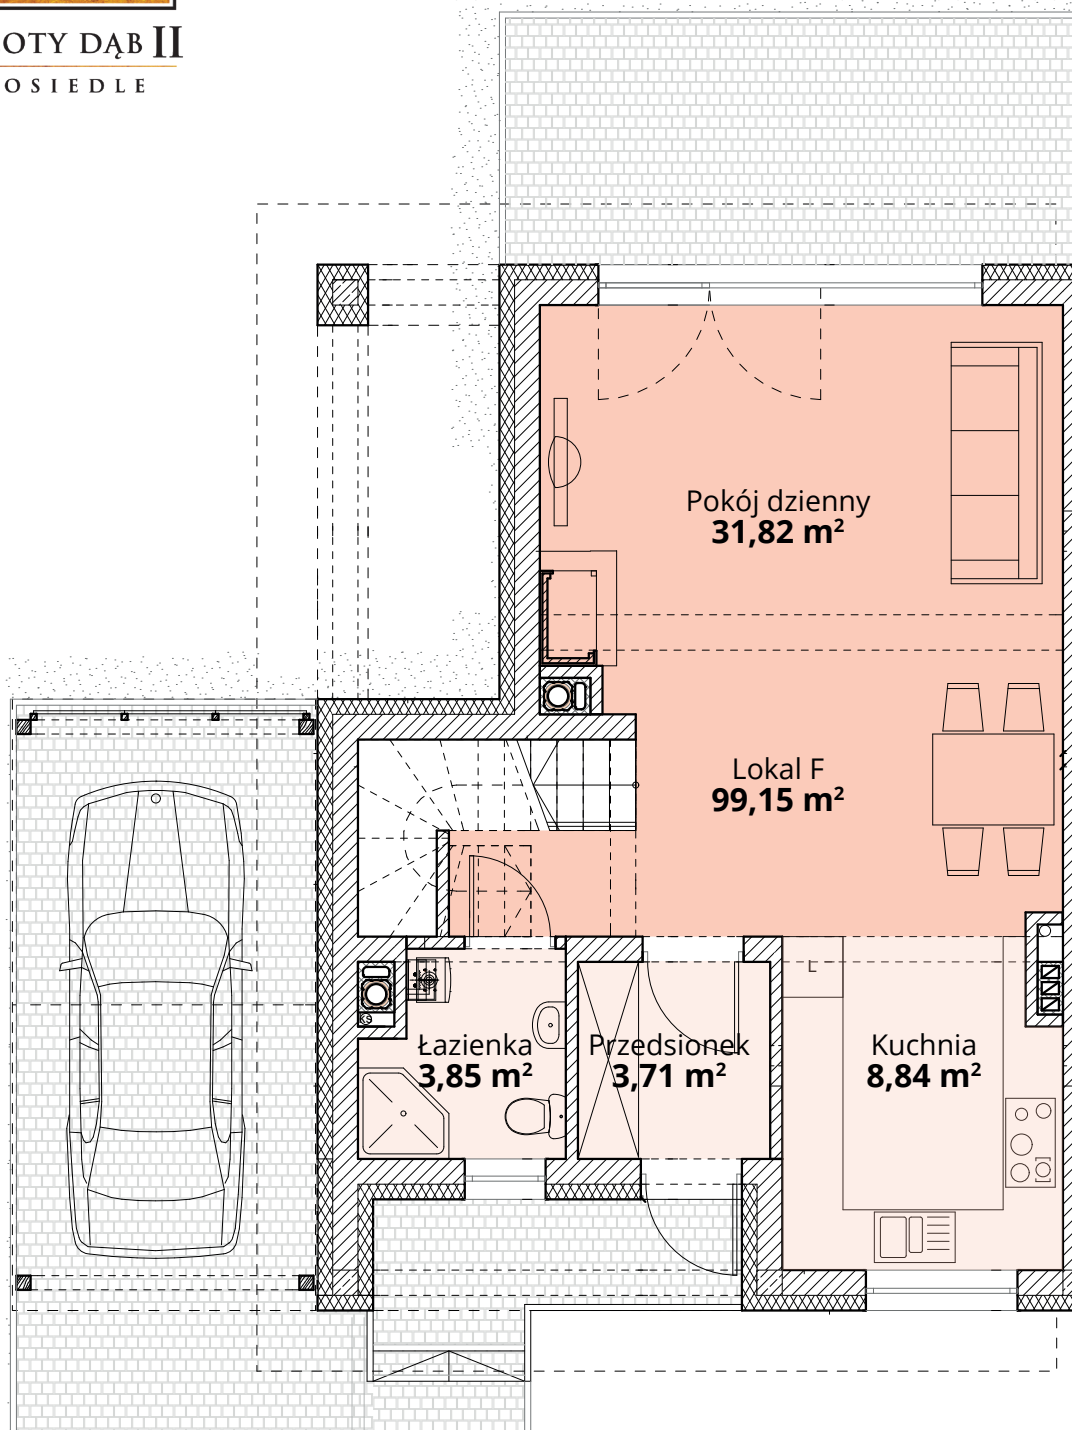

ZŁOTY DĄB II
OSIEDLE

Dom F26 - Parter

ul. Deca

Powierzchnia całkowita domu: 99,15 m²
Powierzchnia parteru: 48,22 m²
Powierzchnia działki: 252,93 m²

Więcej szczegółów na
www.osiedle-zlotydab.pl
lub pod nr. tel 661 569 469

ZŁOTY DĄB II
OSIEDLE

Dom F26 - Piętro

ul. Deca

Powierzchnia całkowita domu: 99,15 m²
Powierzchnia piętra: 50,93 m²
Powierzchnia działki: 252,93 m²

Więcej szczegółów na
www.osiedle-zlotydab.pl
lub pod nr. tel 661 569 469