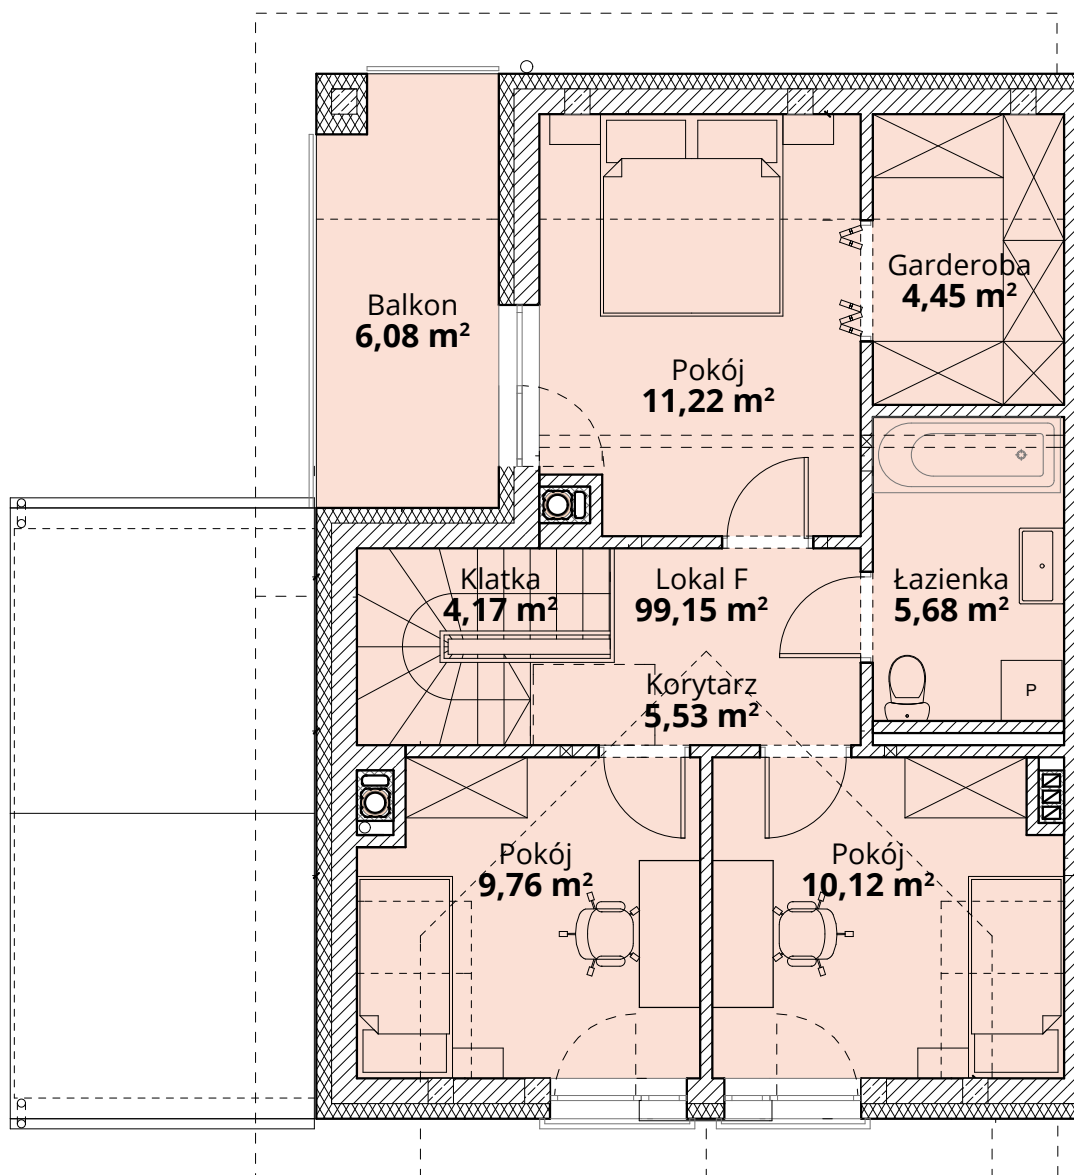

ZŁOTY DĄB II
OSIEDLE

Dom F26 - Parter

ul. Deca

Powierzchnia całkowita domu: 99,15 m²
Powierzchnia parteru: 48,22 m²
Powierzchnia działki: 252,93 m²

Więcej szczegółów na
www.osiedle-zlotydab.pl
lub pod nr. tel 661 569 469

ZŁOTY DĄB II
OSIEDLE

Dom F26 - Piętro

ul. Deca

Powierzchnia całkowita domu: 99,15 m²
Powierzchnia piętra: 50,93 m²
Powierzchnia działki: 252,93 m²

Więcej szczegółów na
www.osiedle-zlotydab.pl
lub pod nr. tel 661 569 469