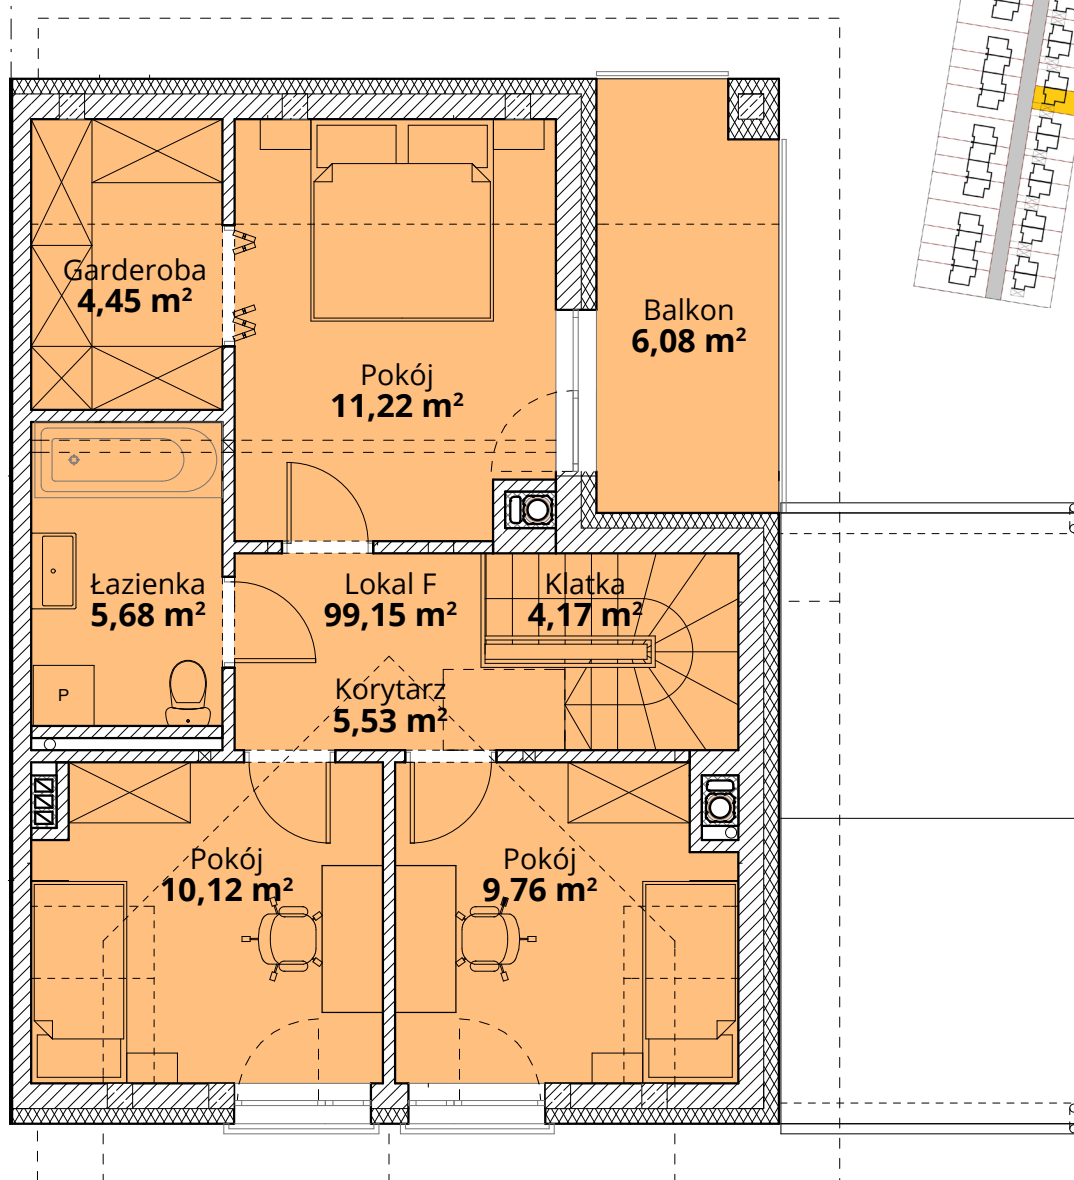

ZŁOTY DĄB II
OSIEDLE

Dom F25 - Parter

ul. Deca

Powierzchnia całkowita domu: **99,15 m²**
Powierzchnia parteru: **48,22 m²**
Powierzchnia działki: **253,25 m²**

Więcej szczegółów na
www.osiedle-zlotydab.pl
lub pod nr. tel 661 569 469

ZŁOTY DĄB II
OSIEDLE

Dom F25 - Piętro

ul. Deca

Powierzchnia całkowita domu: 99,15 m²
Powierzchnia piętra: 50,93 m²
Powierzchnia działki: 253,25 m²

Więcej szczegółów na
www.osiedle-zlotydab.pl
lub pod nr. tel 661 569 469