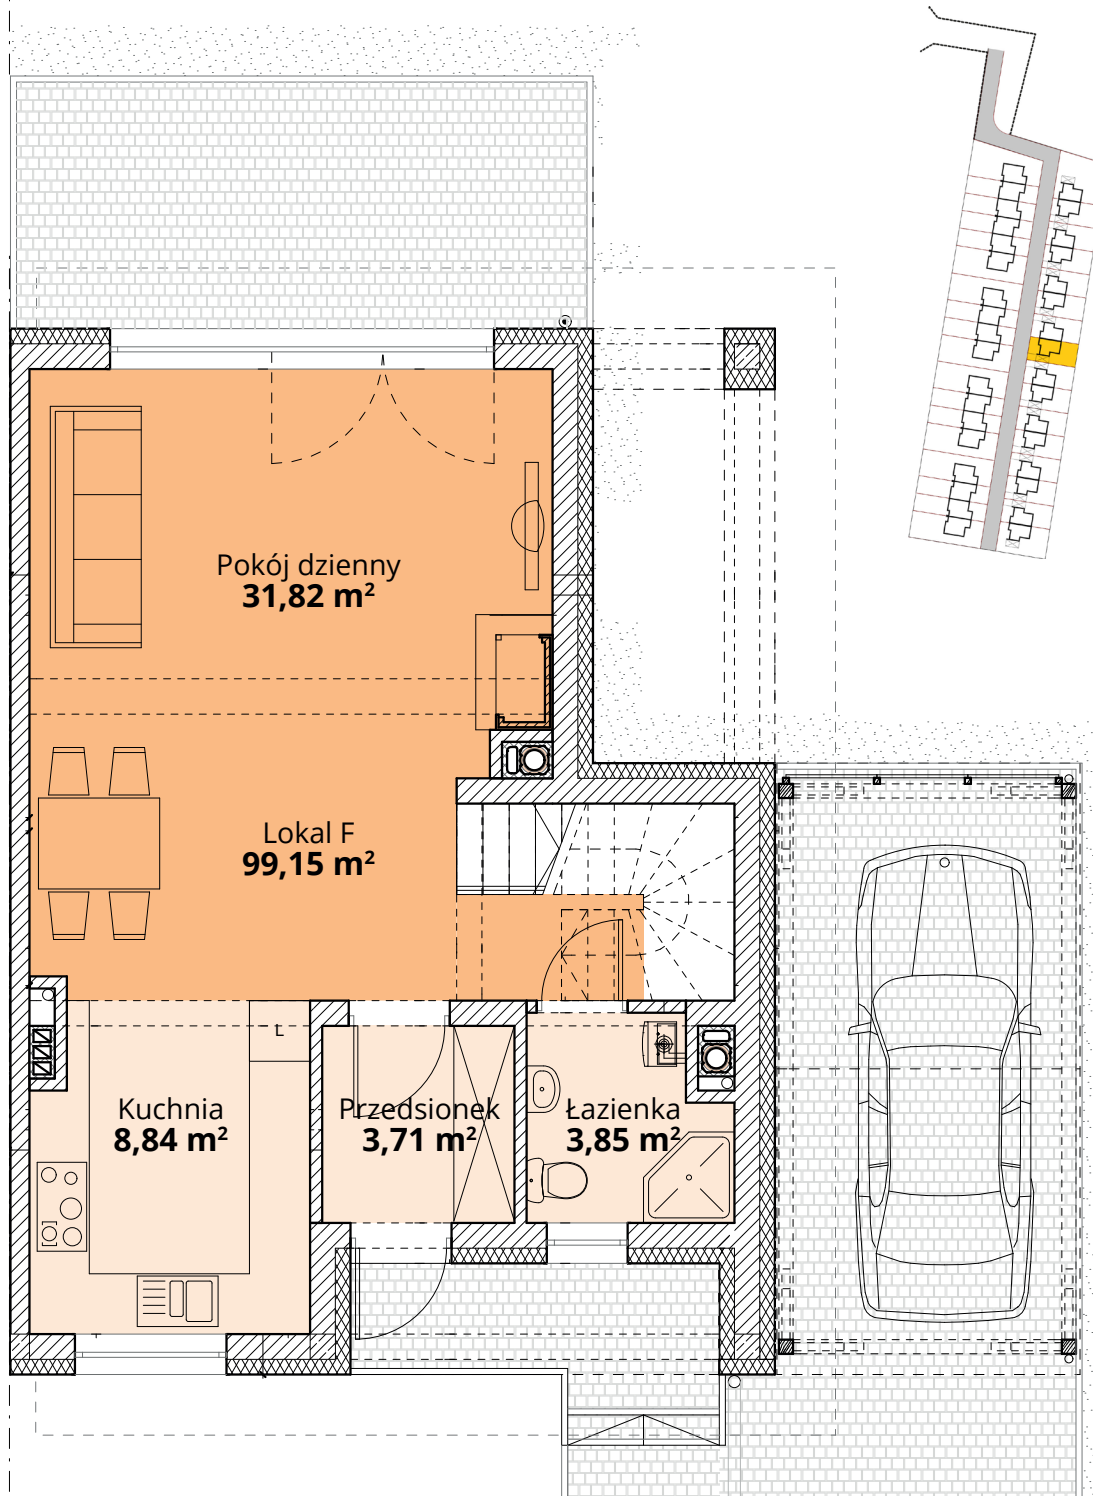

ZŁOTY DĄB II
OSIEDLE

Dom F25 - Parter

ul. Deca

Powierzchnia całkowita domu: **99,15 m²**
Powierzchnia parteru: **48,22 m²**
Powierzchnia działki: **253,25 m²**

Więcej szczegółów na
www.osiedle-zlotydab.pl
lub pod nr. tel 661 569 469

ZŁOTY DĄB II
OSIEDLE

Dom F25 - Piętro

ul. Deca

Powierzchnia całkowita domu: 99,15 m²
Powierzchnia piętra: 50,93 m²
Powierzchnia działki: 253,25 m²

Więcej szczegółów na
www.osiedle-zlotydab.pl
lub pod nr. tel 661 569 469