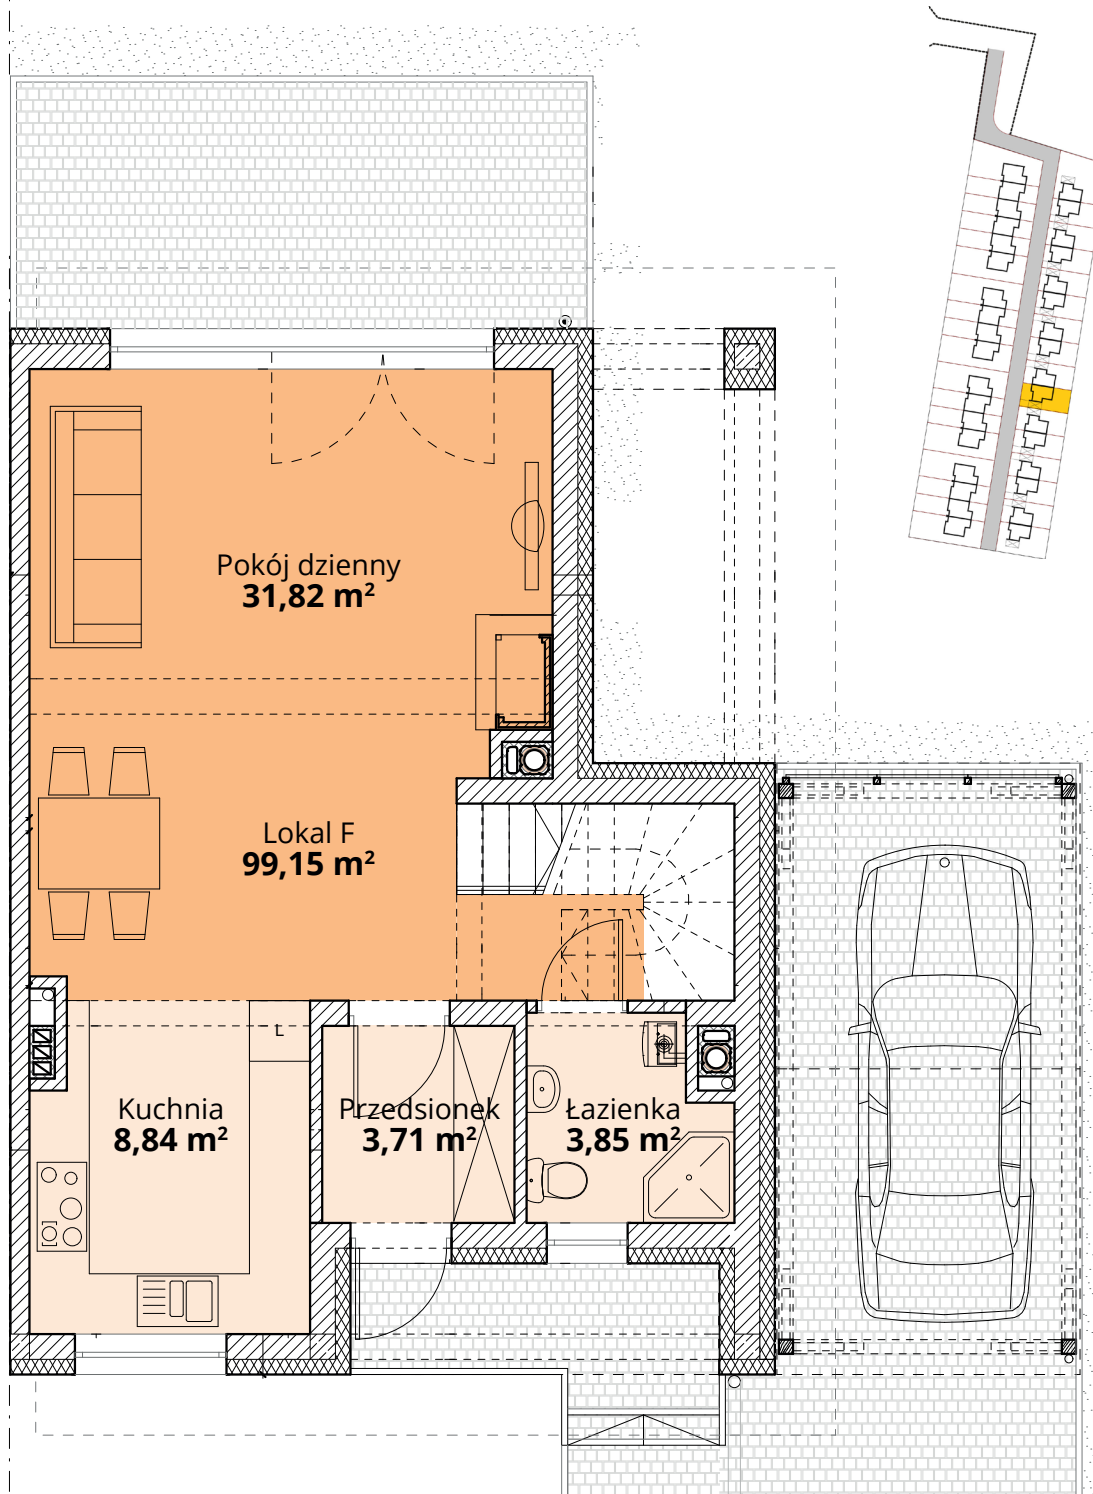

ZŁOTY DĄB II
OSIEDLE

Dom F23 - Parter

ul. Deca

Powierzchnia całkowita domu: **99,15 m²**
Powierzchnia parteru: **48,22 m²**
Powierzchnia działki: **253,91 m²**

Więcej szczegółów na
www.osiedle-zlotydab.pl
lub pod nr. tel 661 569 469

Powierzchnia całkowita domu: **99,15 m²**
Powierzchnia piętra: **50,93 m²**
Powierzchnia działki: **253,91 m²**

Więcej szczegółów na
www.osiedle-zlotydab.pl
lub pod nr. tel 661 569 469