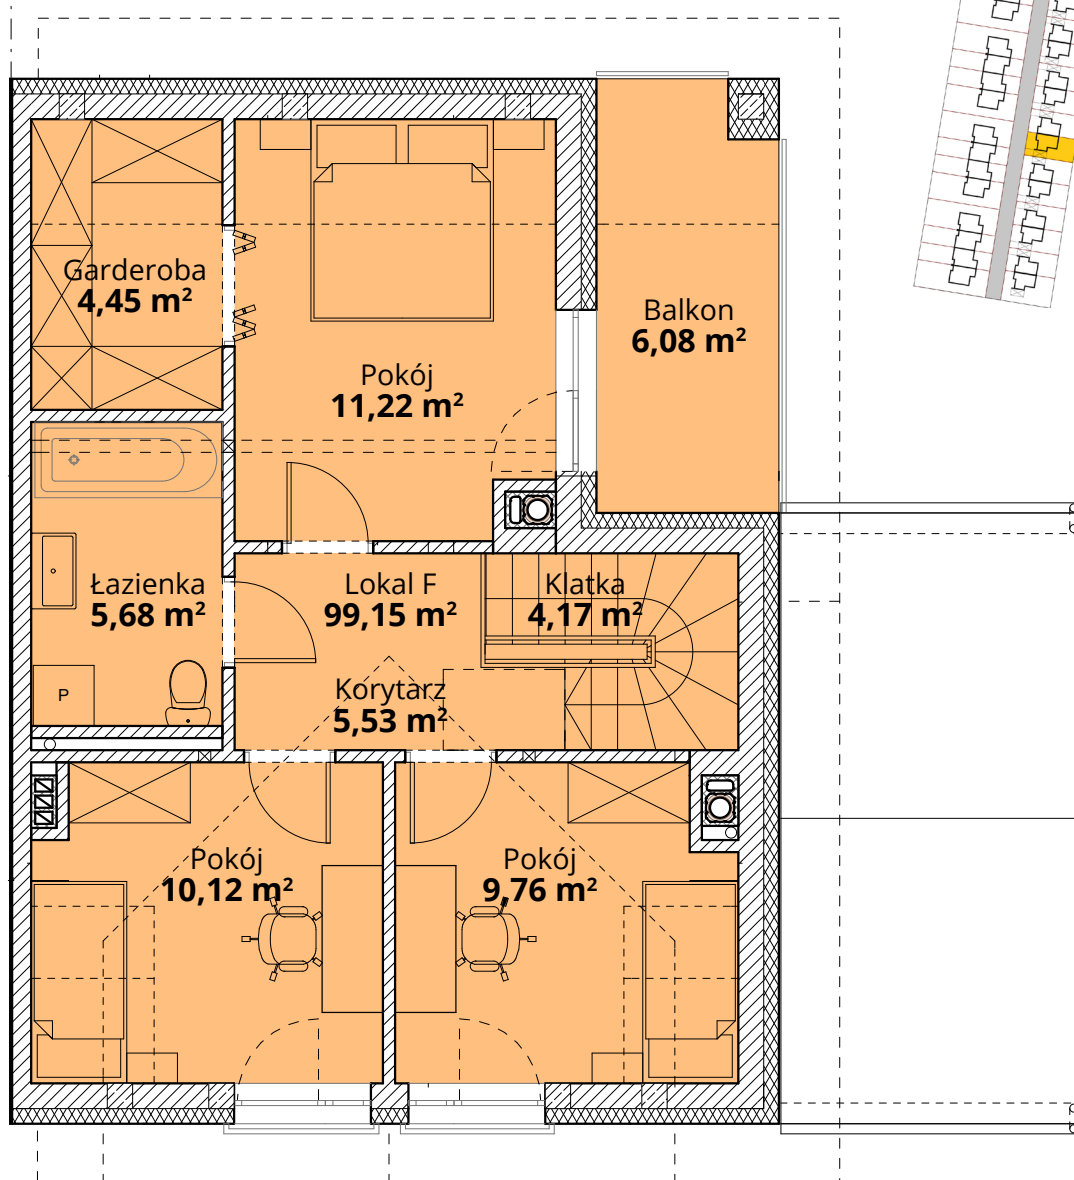

ZŁOTY DĄB II
OSIEDLE

Dom F23 - Parter

ul. Deca

Powierzchnia całkowita domu: **99,15 m²**
Powierzchnia parteru: **48,22 m²**
Powierzchnia działki: **253,91 m²**

Więcej szczegółów na
www.osiedle-zlotydab.pl
lub pod nr. tel 661 569 469

Powierzchnia całkowita domu: **99,15 m²**
Powierzchnia piętra: **50,93 m²**
Powierzchnia działki: **253,91 m²**

Więcej szczegółów na
www.osiedle-zlotydab.pl
lub pod nr. tel 661 569 469