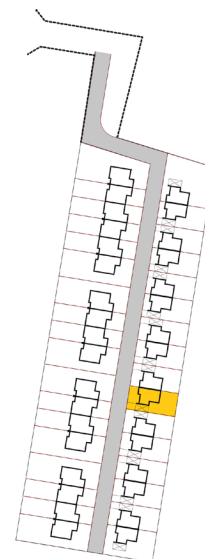

ZŁOTY DĄB II
OSIEDLE

Dom F23 - Parter

ul. Deca

Powierzchnia całkowita domu: **99,15 m²**
Powierzchnia parteru: **48,22 m²**
Powierzchnia działki: **253,91 m²**

Więcej szczegółów na
www.osiedle-zlotydab.pl
lub pod nr. tel 661 569 469

Powierzchnia całkowita domu: **99,15 m²**
Powierzchnia piętra: **50,93 m²**
Powierzchnia działki: **253,91 m²**

Więcej szczegółów na
www.osiedle-zlotydab.pl
lub pod nr. tel 661 569 469