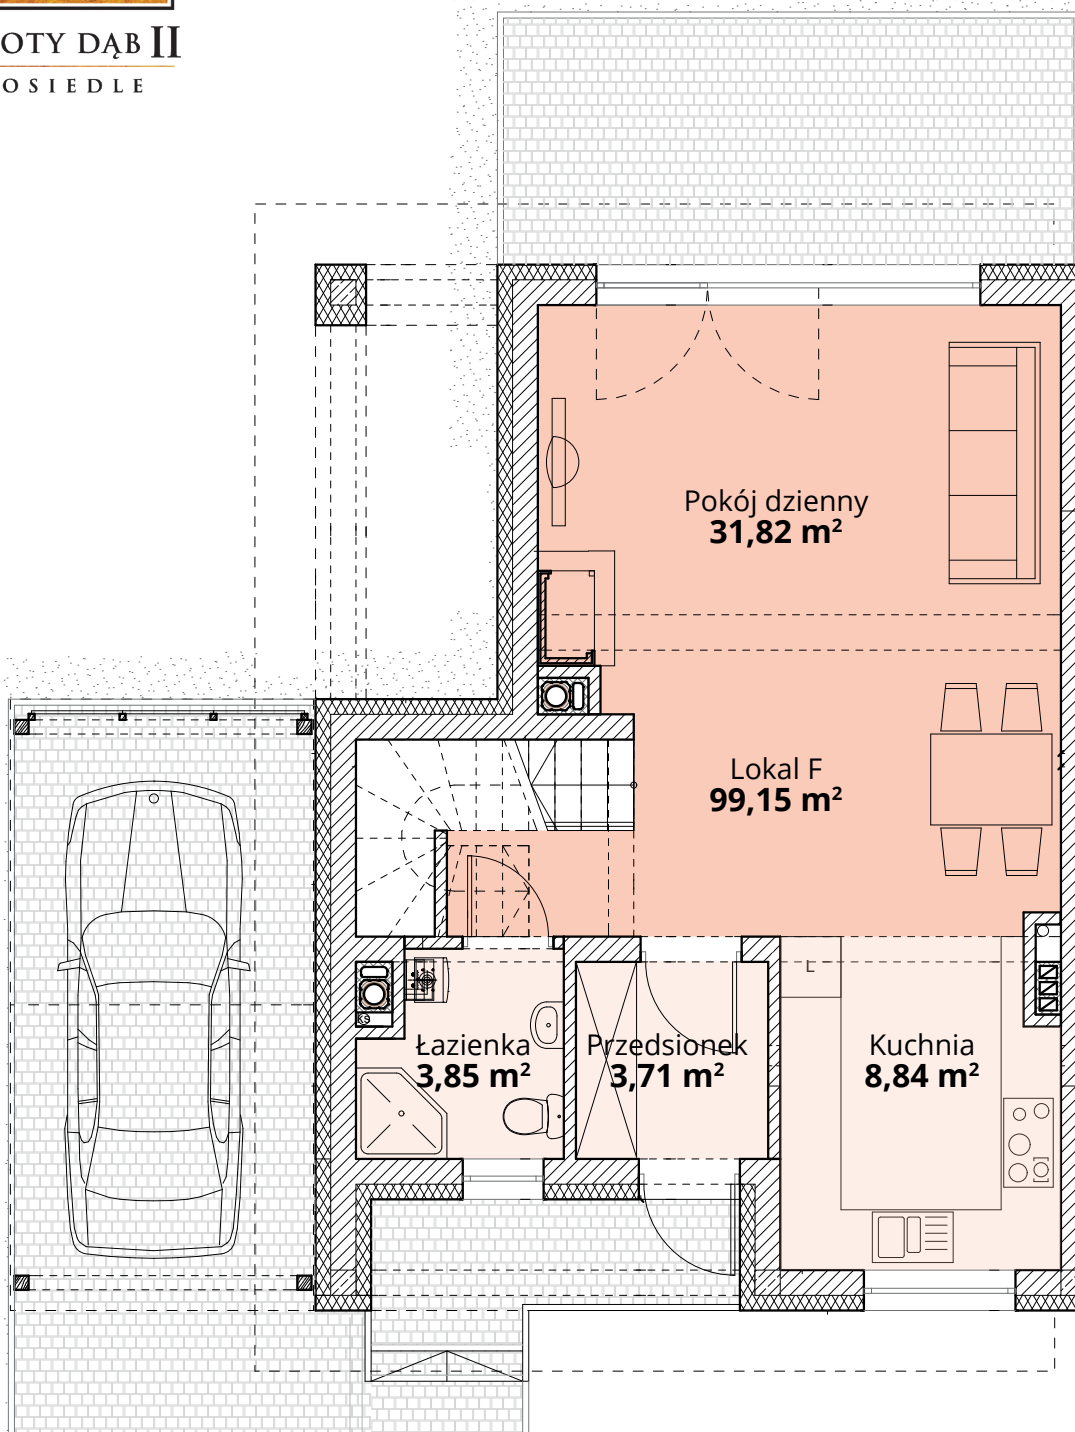

## Dom F22 - Parter

ul. Deca

Powierzchnia całkowita domu: 99,15 m<sup>2</sup>  
Powierzchnia parteru: 48,22 m<sup>2</sup>  
Powierzchnia działki: 254,23 m<sup>2</sup>

Więcej szczegółów na  
[www.osiedle-zlotydab.pl](http://www.osiedle-zlotydab.pl)  
lub pod nr. tel 661 569 469

## Dom F22 - Piętro

ul. Deca

Powierzchnia całkowita domu: 99,15 m<sup>2</sup>  
Powierzchnia piętra: 50,93 m<sup>2</sup>  
Powierzchnia działki: 254,23 m<sup>2</sup>

Więcej szczegółów na  
[www.osiedle-zlotydab.pl](http://www.osiedle-zlotydab.pl)  
lub pod nr. tel 661 569 469