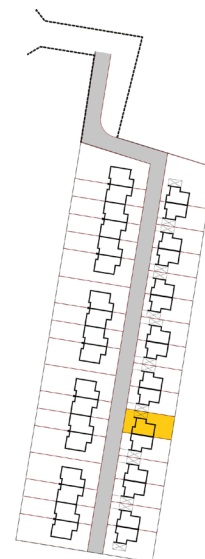

## Dom F22 - Parter

ul. Deca

Powierzchnia całkowita domu: 99,15 m<sup>2</sup>  
Powierzchnia parteru: 48,22 m<sup>2</sup>  
Powierzchnia działki: 254,23 m<sup>2</sup>

Więcej szczegółów na  
[www.osiedle-zlotydab.pl](http://www.osiedle-zlotydab.pl)  
lub pod nr. tel 661 569 469

## Dom F22 - Piętro

ul. Deca

Powierzchnia całkowita domu: 99,15 m<sup>2</sup>  
Powierzchnia piętra: 50,93 m<sup>2</sup>  
Powierzchnia działki: 254,23 m<sup>2</sup>

Więcej szczegółów na  
[www.osiedle-zlotydab.pl](http://www.osiedle-zlotydab.pl)  
lub pod nr. tel 661 569 469