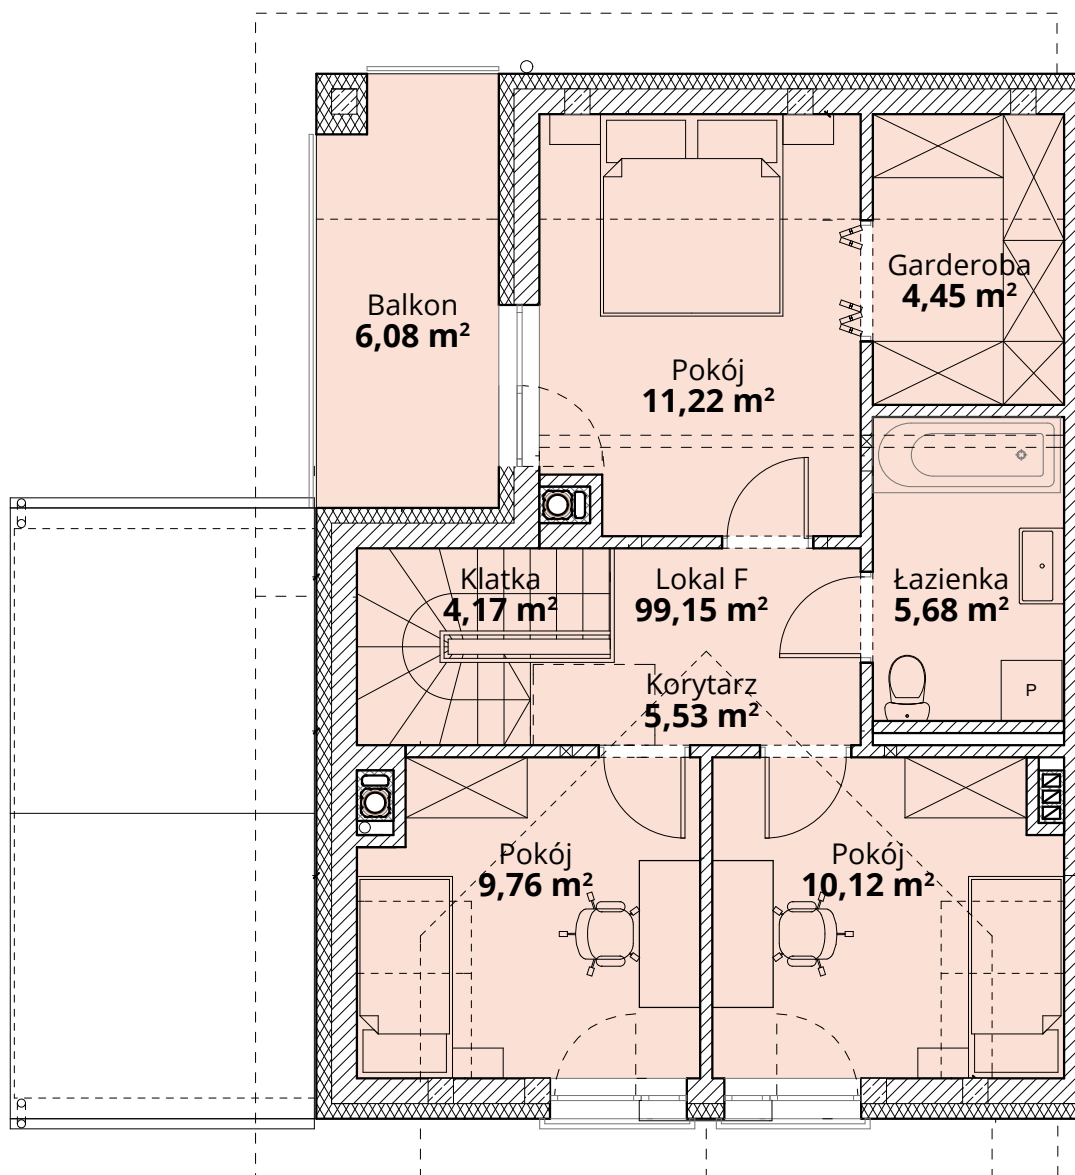

## Dom F22 - Parter

ul. Deca

Powierzchnia całkowita domu: 99,15 m<sup>2</sup>  
Powierzchnia parteru: 48,22 m<sup>2</sup>  
Powierzchnia działki: 254,23 m<sup>2</sup>

Więcej szczegółów na  
[www.osiedle-zlotydab.pl](http://www.osiedle-zlotydab.pl)  
lub pod nr. tel 661 569 469

## Dom F22 - Piętro

ul. Deca

Powierzchnia całkowita domu: 99,15 m<sup>2</sup>  
Powierzchnia piętra: 50,93 m<sup>2</sup>  
Powierzchnia działki: 254,23 m<sup>2</sup>

Więcej szczegółów na  
[www.osiedle-zlotydab.pl](http://www.osiedle-zlotydab.pl)  
lub pod nr. tel 661 569 469