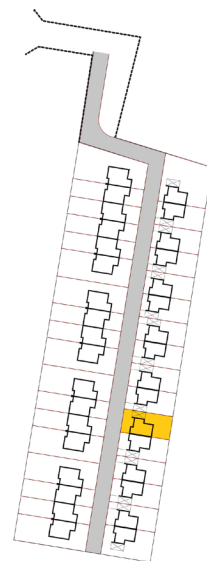

ZŁOTY DĄB II  
OSIEDLE

## Dom F22 - Parter

ul. Deca

Powierzchnia całkowita domu: 99,15 m<sup>2</sup>  
Powierzchnia parteru: 48,22 m<sup>2</sup>  
Powierzchnia działki: 254,23 m<sup>2</sup>

Więcej szczegółów na  
[www.osiedle-zlotydab.pl](http://www.osiedle-zlotydab.pl)  
lub pod nr. tel 661 569 469

## Dom F22 - Piętro

ul. Deca

Powierzchnia całkowita domu: 99,15 m<sup>2</sup>  
Powierzchnia piętra: 50,93 m<sup>2</sup>  
Powierzchnia działki: 254,23 m<sup>2</sup>

Więcej szczegółów na  
[www.osiedle-zlotydab.pl](http://www.osiedle-zlotydab.pl)  
lub pod nr. tel 661 569 469