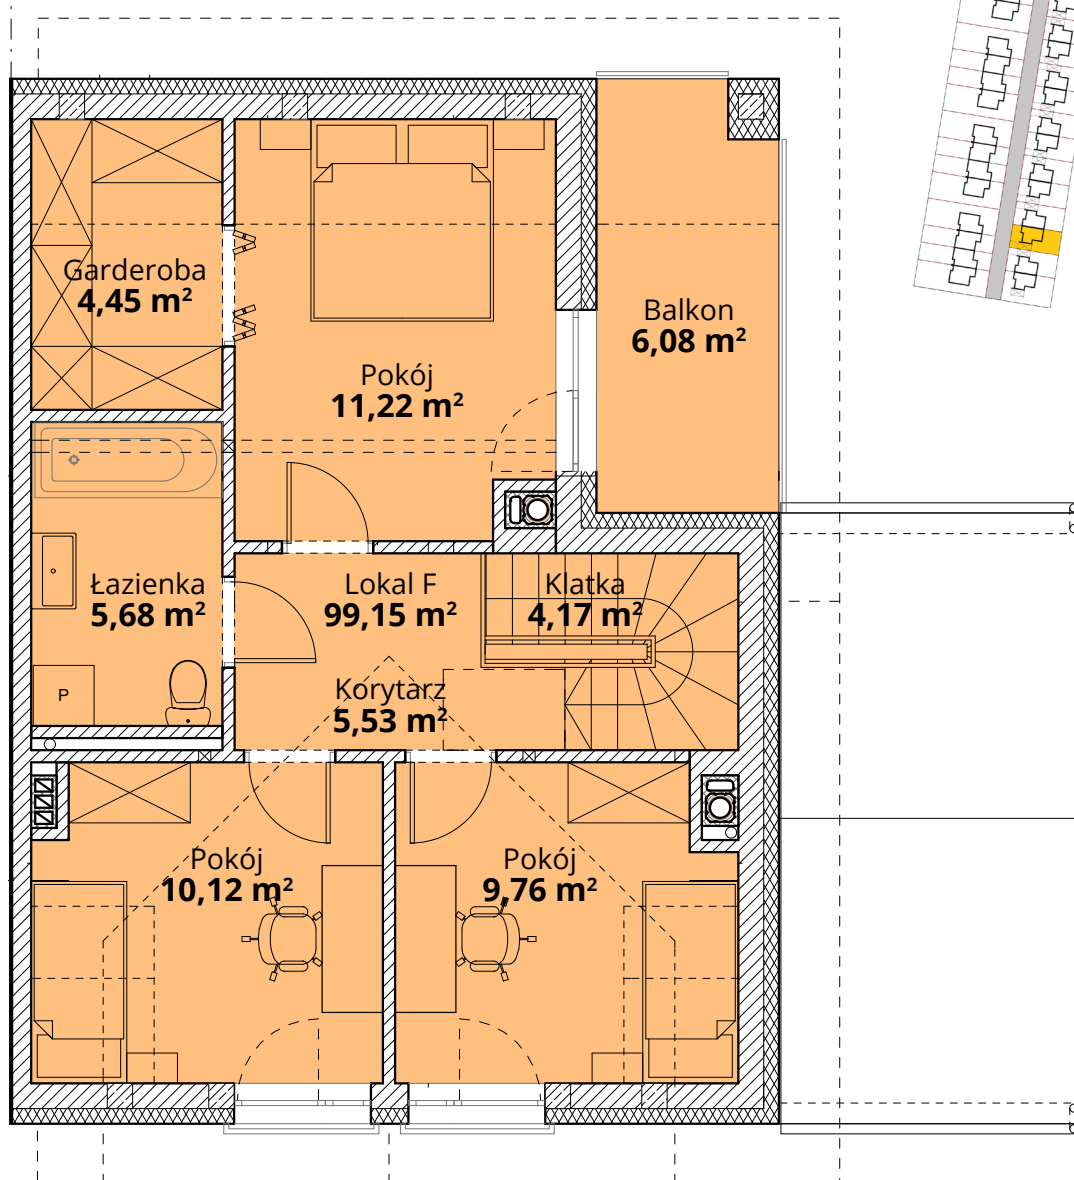

ZŁOTY DĄB II
OSIEDLE

Dom F19 - Parter

ul. Deca

Powierzchnia całkowita domu: **99,15 m²**
Powierzchnia parteru: **48,22 m²**
Powierzchnia działki: **254,56 m²**

Więcej szczegółów na
www.osiedle-zlotydab.pl
lub pod nr. tel 661 569 469

Powierzchnia całkowita domu: **99,15 m²**
Powierzchnia piętra: **50,93 m²**
Powierzchnia działki: **254,56 m²**

Więcej szczegółów na
www.osiedle-zlotydab.pl
lub pod nr. tel 661 569 469