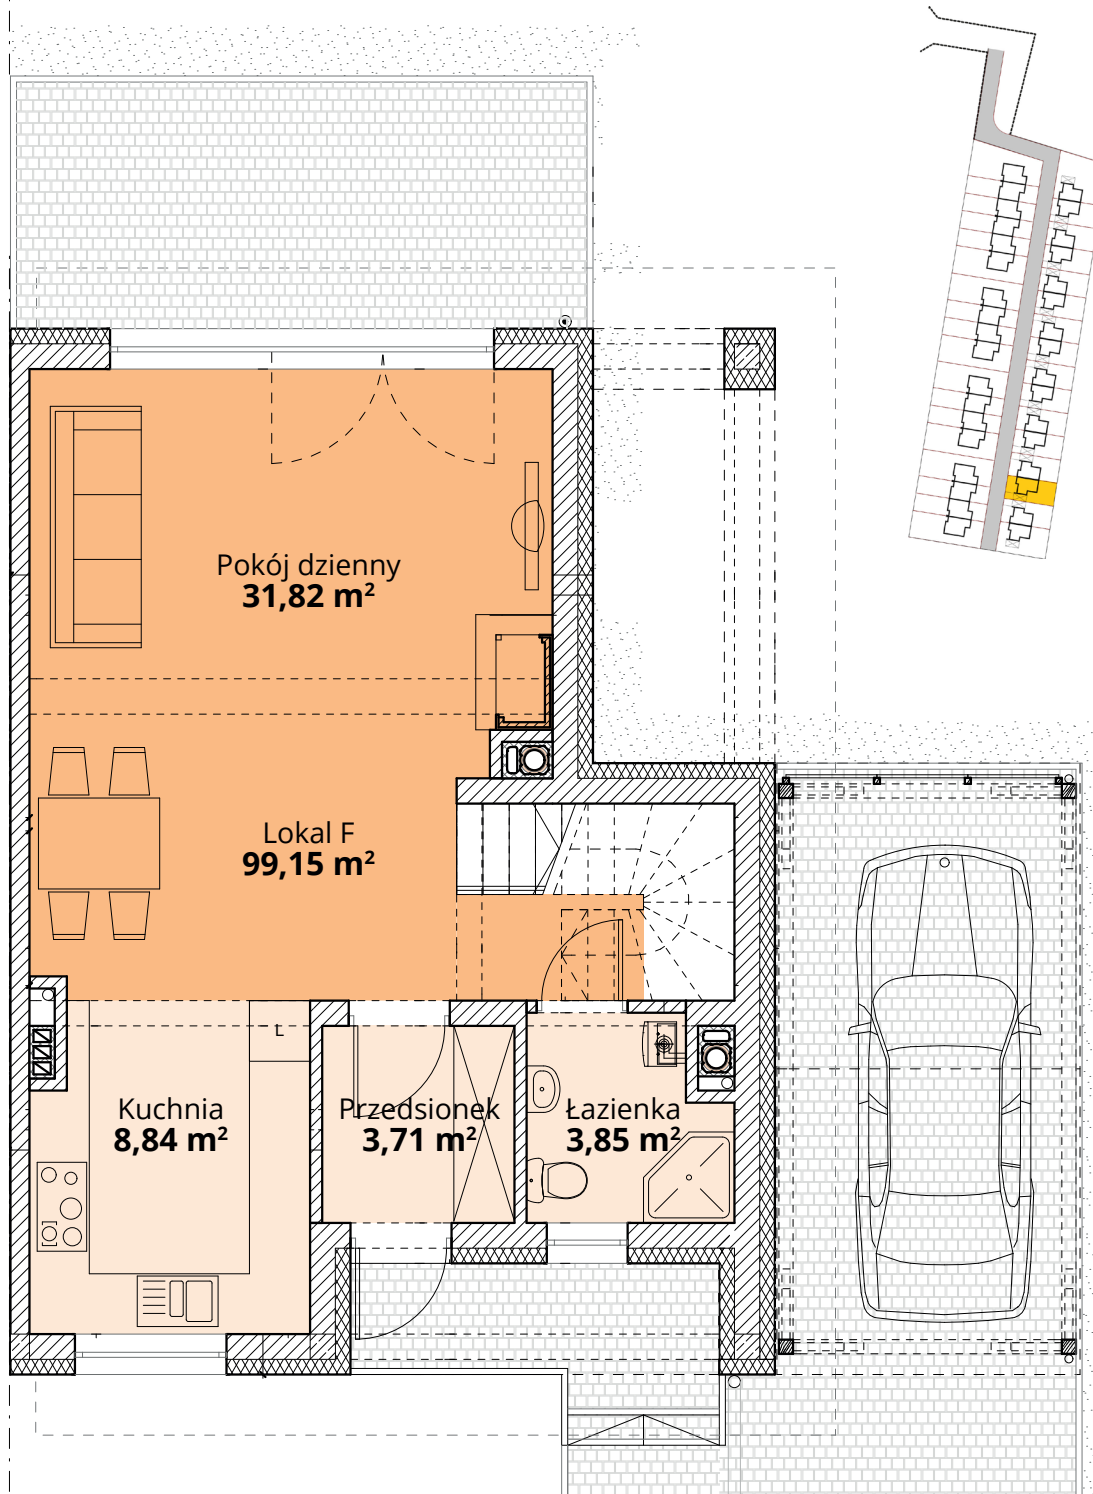

ZŁOTY DĄB II
OSIEDLE

Dom F19 - Parter

ul. Deca

Powierzchnia całkowita domu: **99,15 m²**
Powierzchnia parteru: **48,22 m²**
Powierzchnia działki: **254,56 m²**

Więcej szczegółów na
www.osiedle-zlotydab.pl
lub pod nr. tel 661 569 469

Powierzchnia całkowita domu: **99,15 m²**
Powierzchnia piętra: **50,93 m²**
Powierzchnia działki: **254,56 m²**

Więcej szczegółów na
www.osiedle-zlotydab.pl
lub pod nr. tel 661 569 469