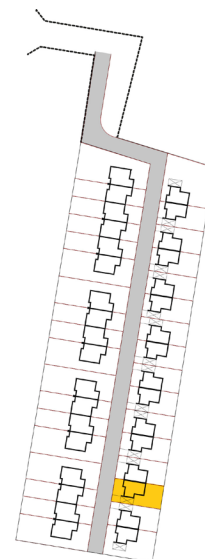

ZŁOTY DĄB II
OSIEDLE

Dom F19 - Parter

ul. Deca

Powierzchnia całkowita domu: **99,15 m²**
Powierzchnia parteru: **48,22 m²**
Powierzchnia działki: **254,56 m²**

Więcej szczegółów na
www.osiedle-zlotydab.pl
lub pod nr. tel 661 569 469

Powierzchnia całkowita domu: **99,15 m²**
Powierzchnia piętra: **50,93 m²**
Powierzchnia działki: **254,56 m²**

Więcej szczegółów na
www.osiedle-zlotydab.pl
lub pod nr. tel 661 569 469