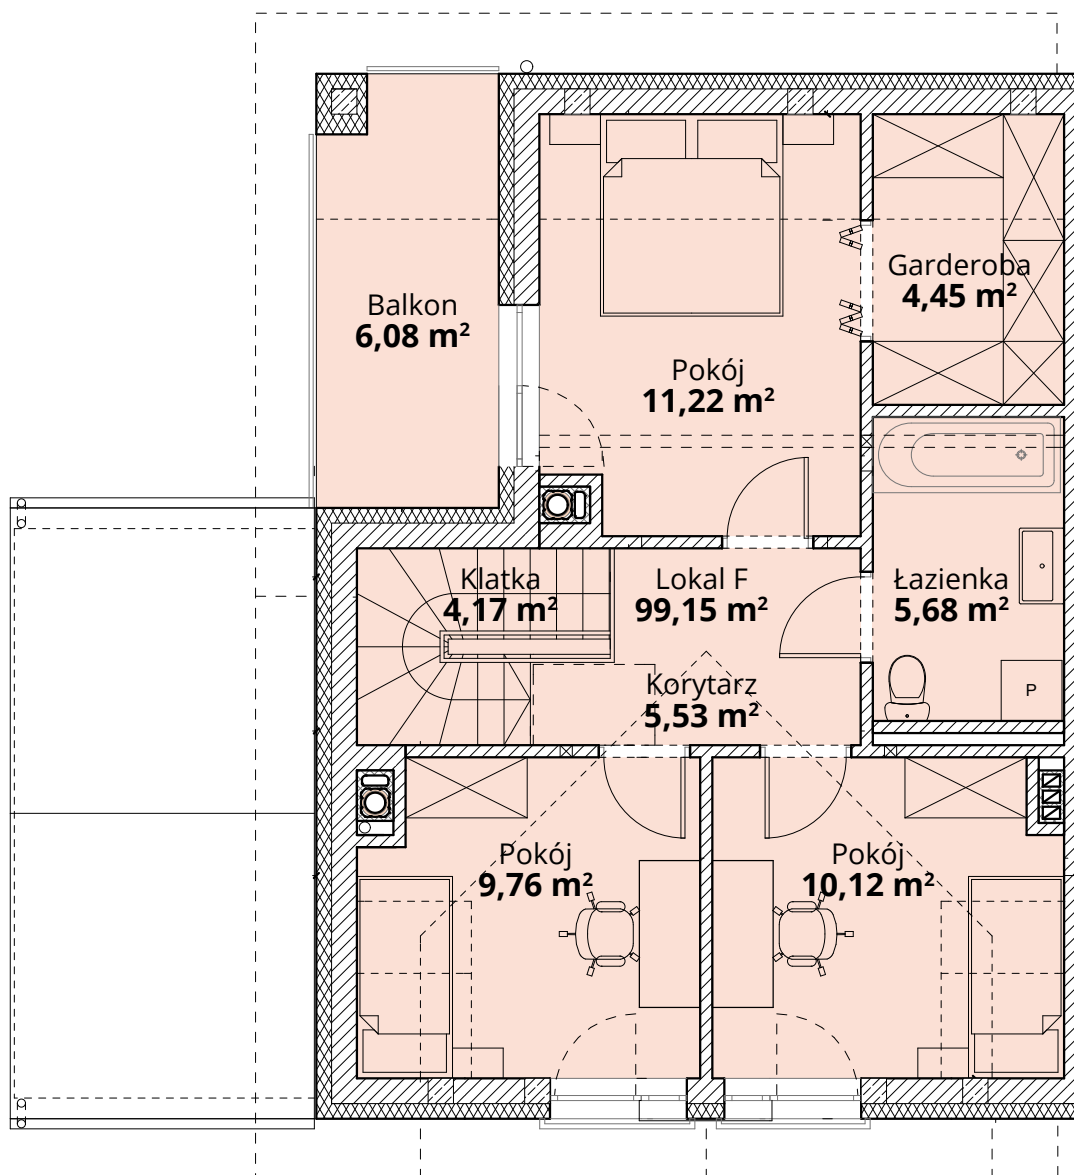

## Dom F18 - Parter

ul. Deca

Powierzchnia całkowita domu: 99,15 m<sup>2</sup>  
Powierzchnia parteru: 48,22 m<sup>2</sup>  
Powierzchnia działki: 254,56 m<sup>2</sup>

Więcej szczegółów na  
[www.osiedle-zlotydab.pl](http://www.osiedle-zlotydab.pl)  
lub pod nr. tel 661 569 469

## Dom F18 - Piętro

ul. Deca

Powierzchnia całkowita domu: 99,15 m<sup>2</sup>  
Powierzchnia piętra: 50,93 m<sup>2</sup>  
Powierzchnia działki: 254,56 m<sup>2</sup>

Więcej szczegółów na  
[www.osiedle-zlotydab.pl](http://www.osiedle-zlotydab.pl)  
lub pod nr. tel 661 569 469