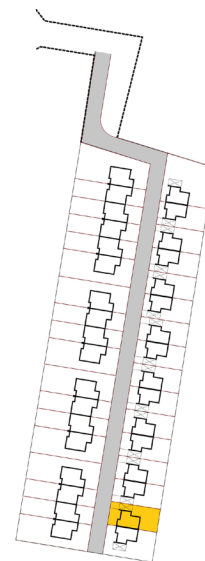

## Dom F18 - Parter

ul. Deca

Powierzchnia całkowita domu: 99,15 m<sup>2</sup>  
Powierzchnia parteru: 48,22 m<sup>2</sup>  
Powierzchnia działki: 254,56 m<sup>2</sup>

Więcej szczegółów na  
[www.osiedle-zlotydab.pl](http://www.osiedle-zlotydab.pl)  
lub pod nr. tel 661 569 469

## Dom F18 - Piętro

ul. Deca

Powierzchnia całkowita domu: 99,15 m<sup>2</sup>  
Powierzchnia piętra: 50,93 m<sup>2</sup>  
Powierzchnia działki: 254,56 m<sup>2</sup>

Więcej szczegółów na  
[www.osiedle-zlotydab.pl](http://www.osiedle-zlotydab.pl)  
lub pod nr. tel 661 569 469