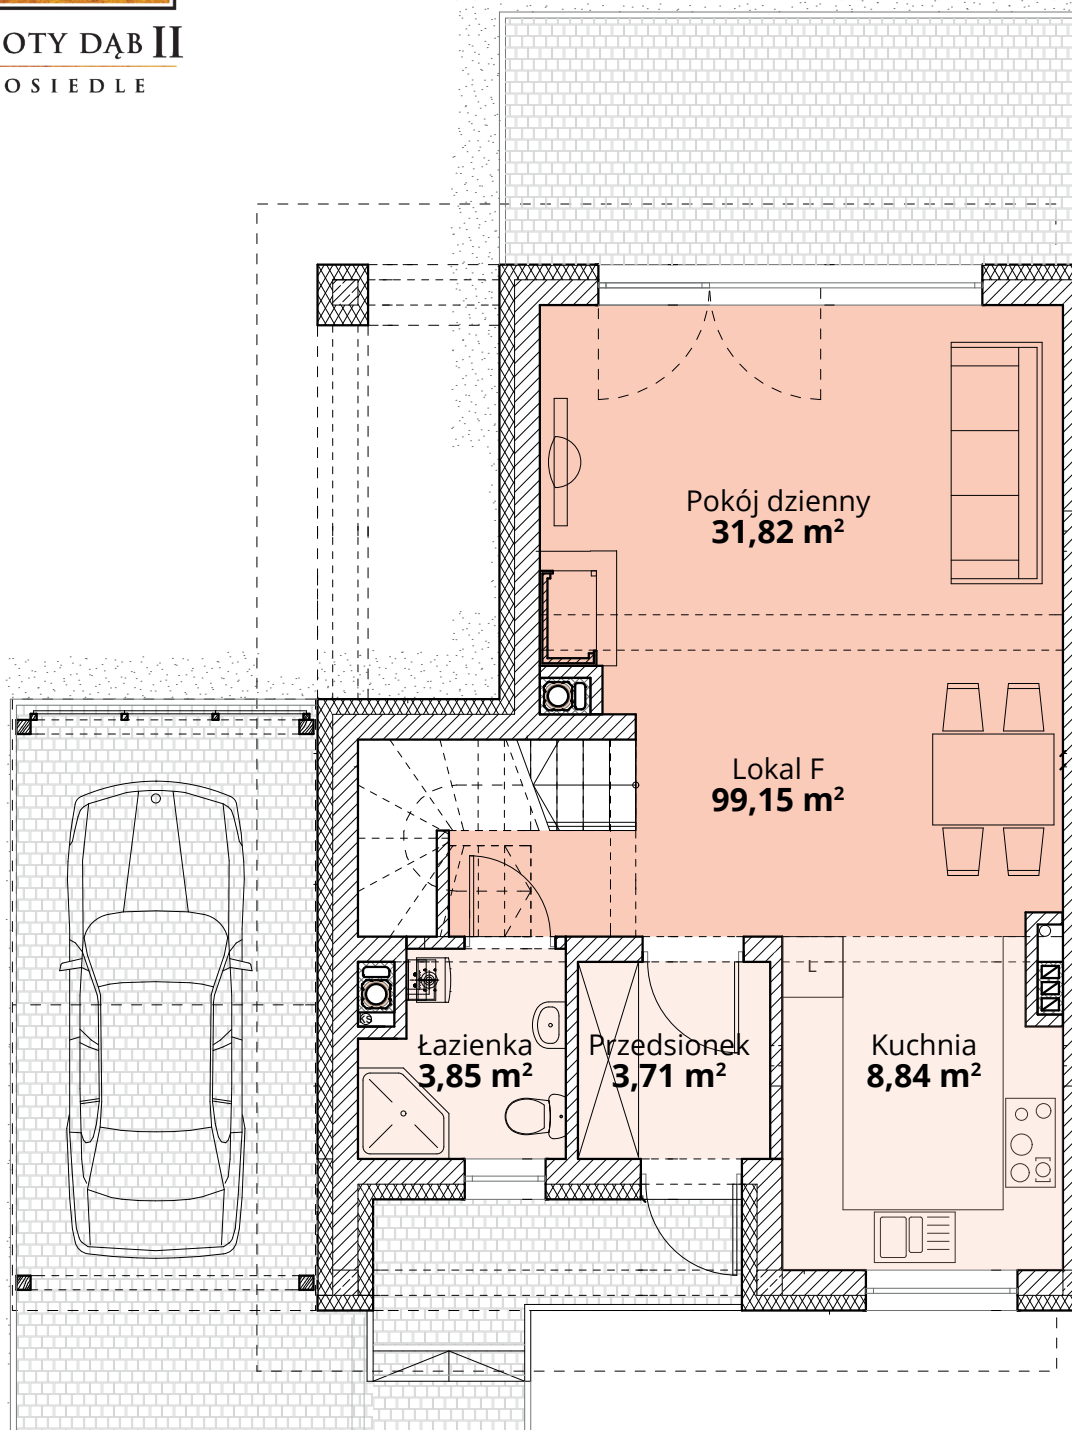

## Dom F18 - Parter

ul. Deca

Powierzchnia całkowita domu: 99,15 m<sup>2</sup>  
Powierzchnia parteru: 48,22 m<sup>2</sup>  
Powierzchnia działki: 254,56 m<sup>2</sup>

Więcej szczegółów na  
[www.osiedle-zlotydab.pl](http://www.osiedle-zlotydab.pl)  
lub pod nr. tel 661 569 469

## Dom F18 - Piętro

ul. Deca

Powierzchnia całkowita domu: 99,15 m<sup>2</sup>  
Powierzchnia piętra: 50,93 m<sup>2</sup>  
Powierzchnia działki: 254,56 m<sup>2</sup>

Więcej szczegółów na  
[www.osiedle-zlotydab.pl](http://www.osiedle-zlotydab.pl)  
lub pod nr. tel 661 569 469