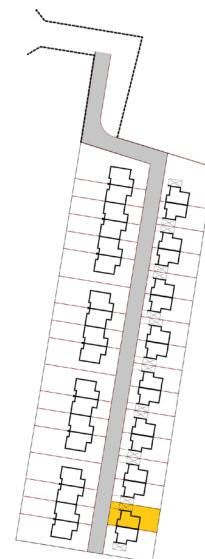

## Dom F18 - Parter

ul. Deca

Powierzchnia całkowita domu: 99,15 m<sup>2</sup>  
Powierzchnia parteru: 48,22 m<sup>2</sup>  
Powierzchnia działki: 254,56 m<sup>2</sup>

Więcej szczegółów na  
[www.osiedle-zlotydab.pl](http://www.osiedle-zlotydab.pl)  
lub pod nr. tel 661 569 469

## Dom F18 - Piętro

ul. Deca

Powierzchnia całkowita domu: 99,15 m<sup>2</sup>  
Powierzchnia piętra: 50,93 m<sup>2</sup>  
Powierzchnia działki: 254,56 m<sup>2</sup>

Więcej szczegółów na  
[www.osiedle-zlotydab.pl](http://www.osiedle-zlotydab.pl)  
lub pod nr. tel 661 569 469