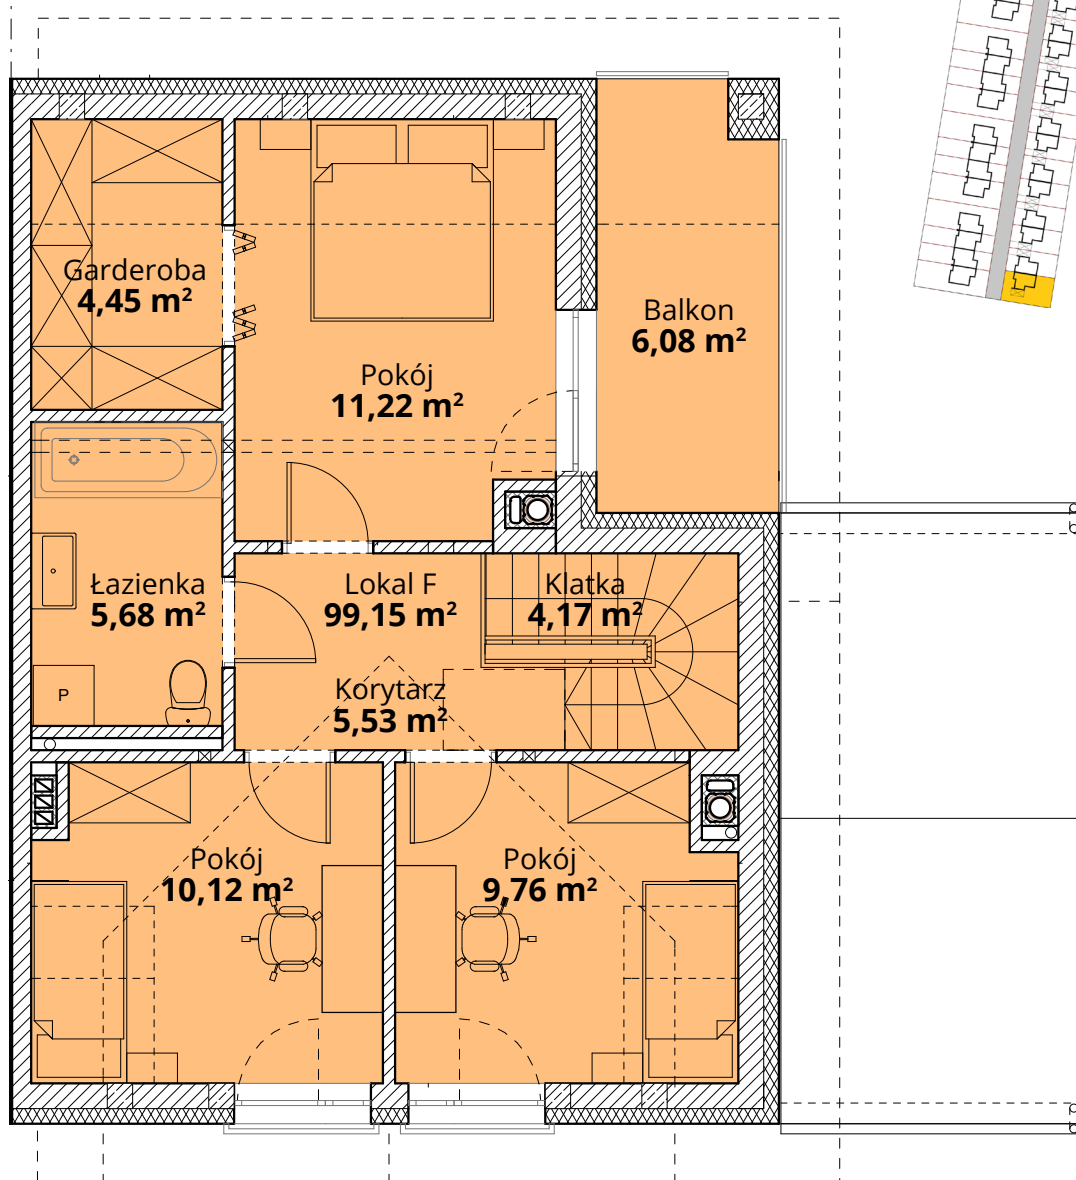

## Dom F17 - Parter

ul. Deca

Powierzchnia całkowita domu: **99,15 m<sup>2</sup>**  
Powierzchnia parteru: **48,22 m<sup>2</sup>**  
Powierzchnia działki: **324,78 m<sup>2</sup>**

Więcej szczegółów na  
[www.osiedle-zlotydab.pl](http://www.osiedle-zlotydab.pl)  
lub pod nr. tel 661 569 469

## Dom F17 - Piętro

ul. Deca

Powierzchnia całkowita domu: 99,15 m<sup>2</sup>  
Powierzchnia piętra: 50,93 m<sup>2</sup>  
Powierzchnia działki: 324,78 m<sup>2</sup>

Więcej szczegółów na  
[www.osiedle-zlotydab.pl](http://www.osiedle-zlotydab.pl)  
lub pod nr. tel 661 569 469