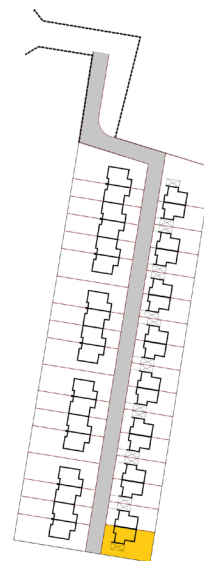

## Dom F17 - Parter

ul. Deca

Powierzchnia całkowita domu: **99,15 m<sup>2</sup>**  
Powierzchnia parteru: **48,22 m<sup>2</sup>**  
Powierzchnia działki: **324,78 m<sup>2</sup>**

Więcej szczegółów na  
[www.osiedle-zlotydab.pl](http://www.osiedle-zlotydab.pl)  
lub pod nr. tel 661 569 469

## Dom F17 - Piętro

ul. Deca

Powierzchnia całkowita domu: 99,15 m<sup>2</sup>  
Powierzchnia piętra: 50,93 m<sup>2</sup>  
Powierzchnia działki: 324,78 m<sup>2</sup>

Więcej szczegółów na  
[www.osiedle-zlotydab.pl](http://www.osiedle-zlotydab.pl)  
lub pod nr. tel 661 569 469