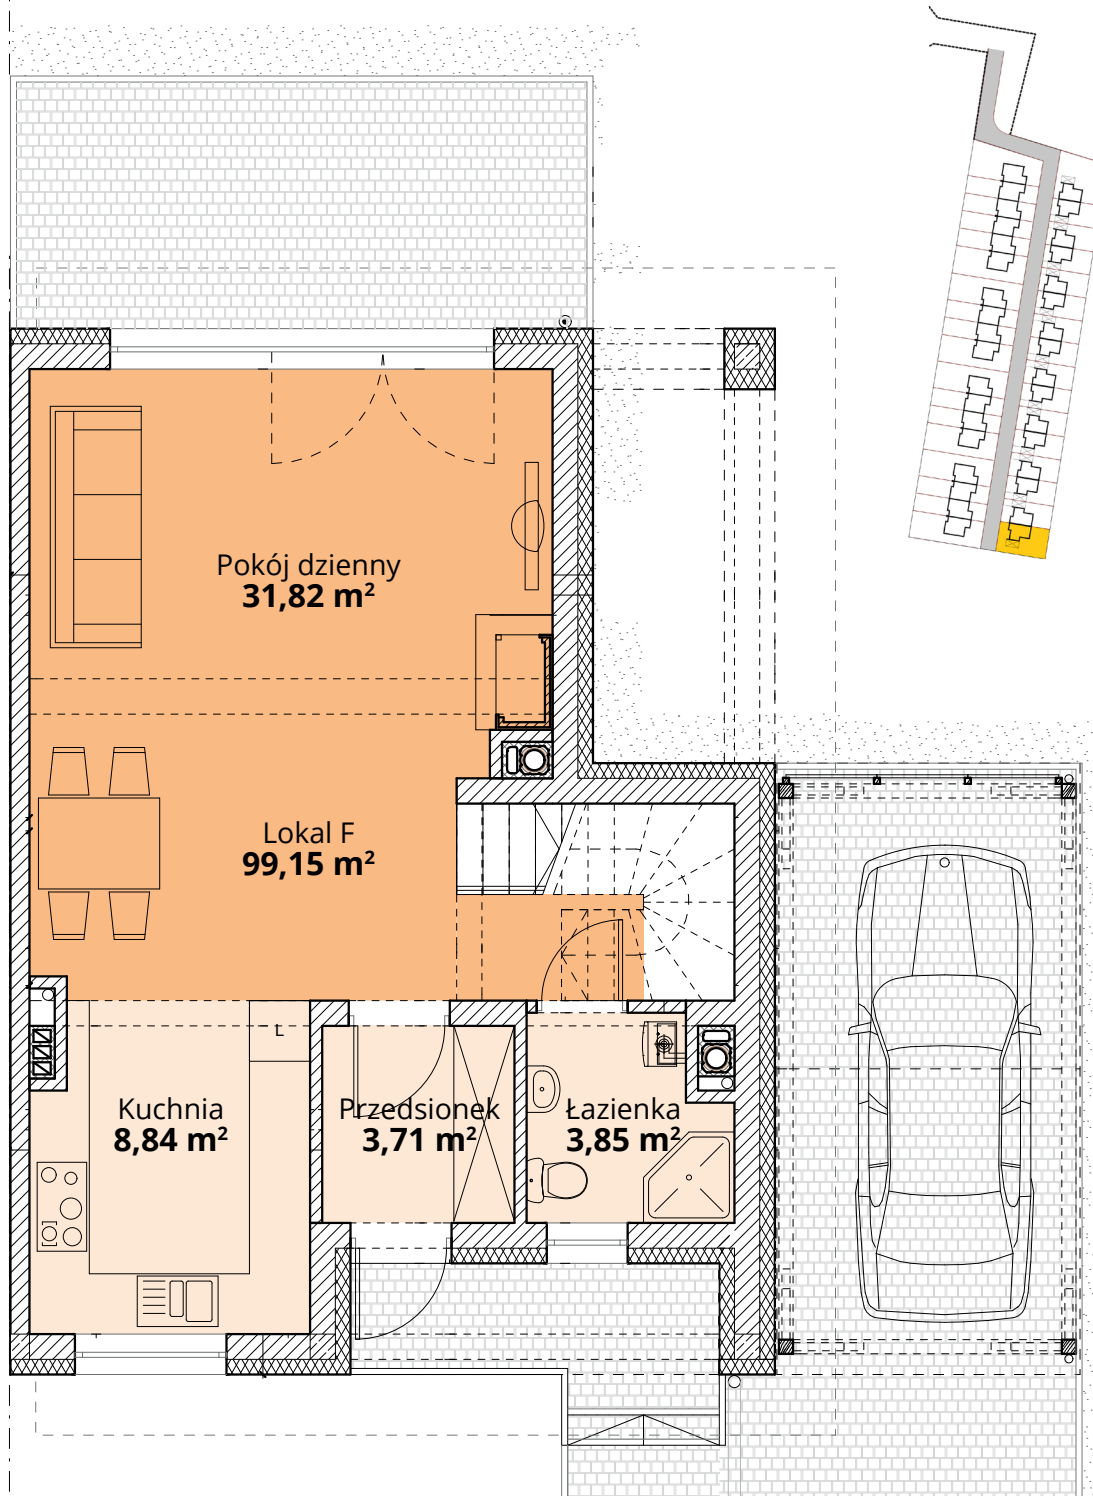

## Dom F17 - Parter

ul. Deca

Powierzchnia całkowita domu: **99,15 m<sup>2</sup>**  
Powierzchnia parteru: **48,22 m<sup>2</sup>**  
Powierzchnia działki: **324,78 m<sup>2</sup>**

Więcej szczegółów na  
[www.osiedle-zlotydab.pl](http://www.osiedle-zlotydab.pl)  
lub pod nr. tel 661 569 469

## Dom F17 - Piętro

ul. Deca

Powierzchnia całkowita domu: 99,15 m<sup>2</sup>  
Powierzchnia piętra: 50,93 m<sup>2</sup>  
Powierzchnia działki: 324,78 m<sup>2</sup>

Więcej szczegółów na  
[www.osiedle-zlotydab.pl](http://www.osiedle-zlotydab.pl)  
lub pod nr. tel 661 569 469