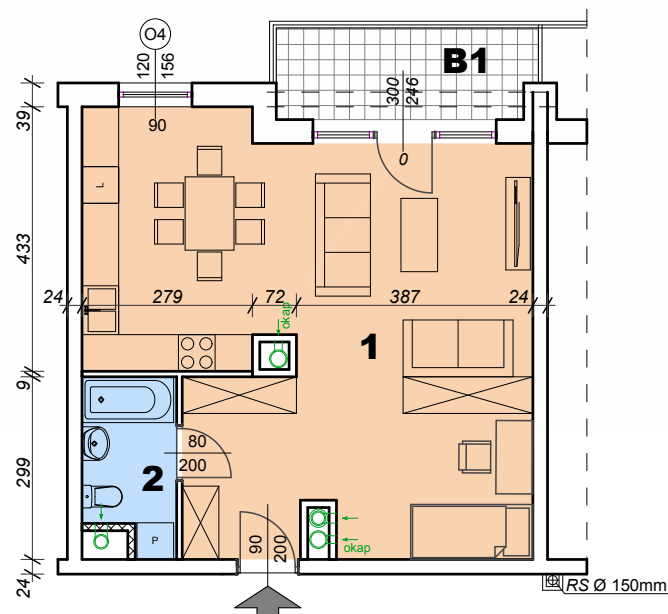

BUDYNEK MIESZKALNY

ŁÓDŹ- ŚRÓDMIEŚCIE UL. TUWIMA 32

MIESZKANIE		MIESZKANIE 1-POKOJOWE
M1.4, M2.4, M3.4, M4.3, M5.3		49,97 m²
1	POKÓJ DZIENNY Z ANEKSEM KUCHENNYM	45,85
2	ŁAZIENKA	4,12
B1 BALKON		6,89

PERŁA
- ŚRÓDMIEŚCIA -

PIĘTRO I, II, III, IV, V

Więcej informacji pod nr tel.: 661 569 469

SAMSON-DOM.PL

SAMSON-DOM

...Developer spełniający marzenia!