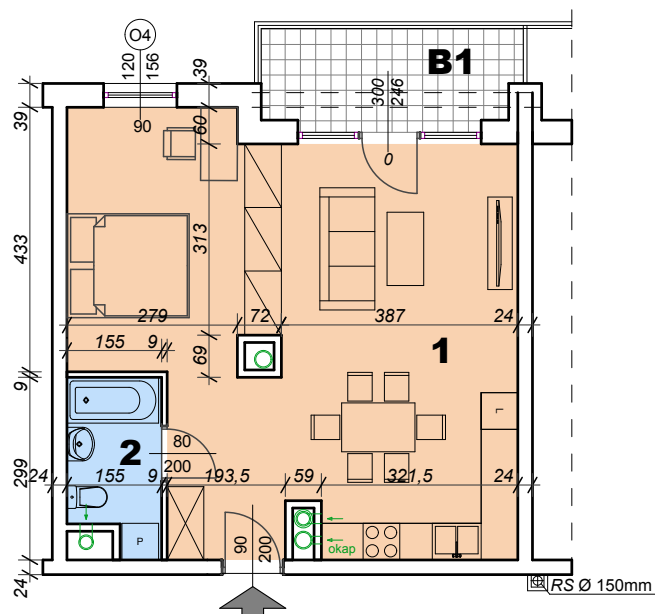

BUDYNEK MIESZKALNY

ŁÓDŹ- ŚRÓDMIEŚCIE UL. TUWIMA 32

MIESZKANIE		MIESZKANIE 1-POKOJOWE
M1.4, M2.4, M3.4, M4.3, M5.3		49,97 m²
1	POKÓJ DZIENNY Z ANEKSEM KUCHENNYM	45,85
2	ŁAZIENKA	4,12
B1 BALKON		6,89

PERŁA
- ŚRÓDMIEŚCIA -

PIĘTRO I, II, III, IV, V

Więcej informacji pod nr tel.: 661 569 469

SAMSON-DOM.PL

SAMSON-DOM

...Developer spełniający marzenia!