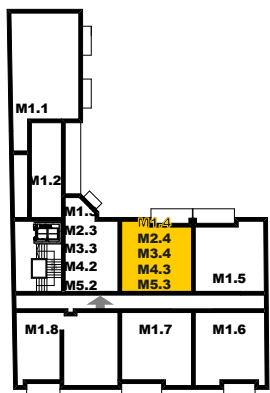

BUDYNEK MIESZKALNY

ŁÓDŹ- ŚRÓDMIEŚCIE UL. TUWIMA 32

MIESZKANIE		MIESZKANIE 1-POKOJOWE
M1.4, M2.4, M3.4, M4.3, M5.3		49,97 m²
1	POKÓJ DZIENNY Z ANEKSEM KUCHENNYM	45,85
2	ŁAZIENKA	4,12
B1 BALKON		6,89

PERŁA
- ŚRÓDMIEŚCIA -

PIĘTRO I, II, III, IV, V

Więcej informacji pod nr tel.: 661 569 469

SAMSON-DOM.PL

SAMSON-DOM

...Developer spełniający marzenia!