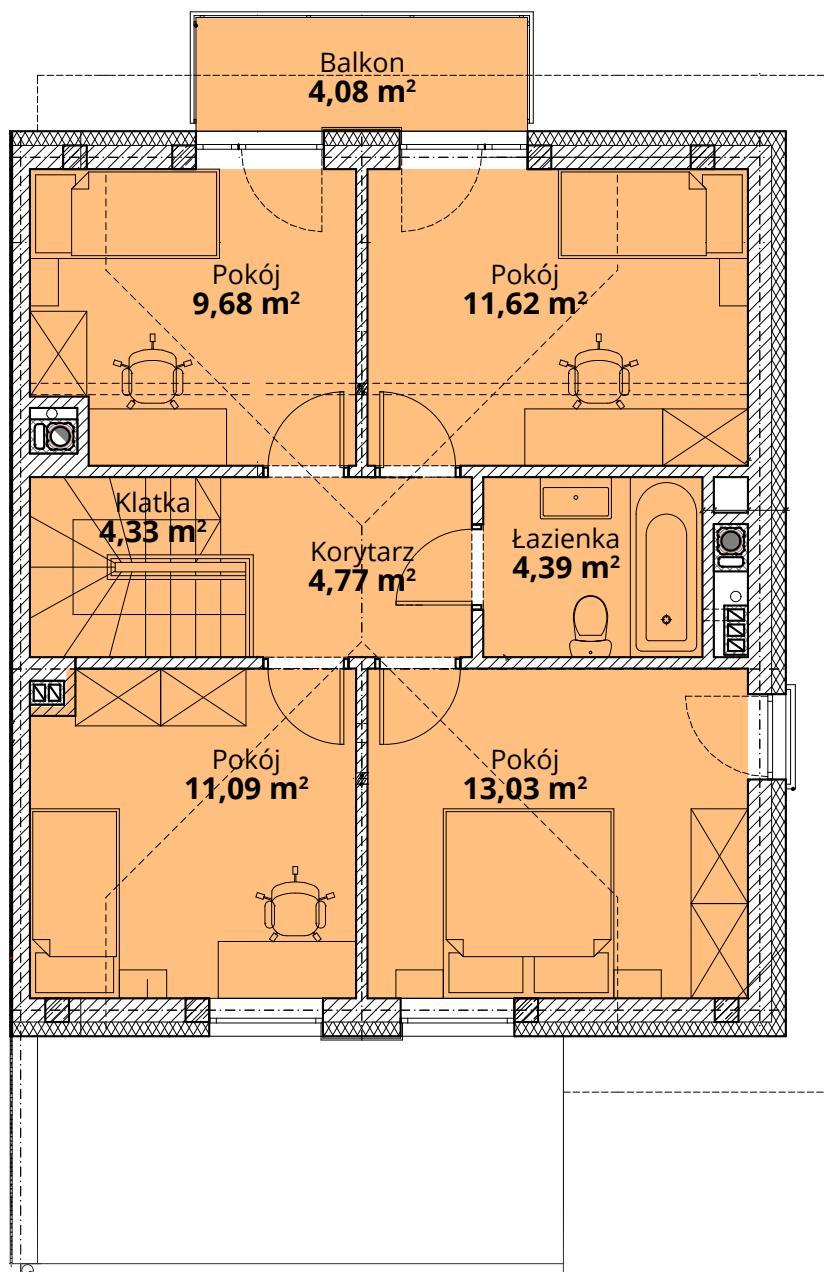

## Dom J6 - Parter

ul. Podchorążych 71

Powierzchnia całkowita domu: **122,01 m<sup>2</sup>**  
Powierzchnia parteru: **63,10 m<sup>2</sup>**  
Powierzchnia działki: **462,25 m<sup>2</sup>**

Więcej szczegółów na  
[www.osiedle-zlotydab.pl](http://www.osiedle-zlotydab.pl)  
lub pod nr. tel 661 569 469

## Dom J6 - Piętro

ul. Podchorążych 71

Powierzchnia całkowita domu: 122,01 m<sup>2</sup>  
Powierzchnia piętra: 58,81 m<sup>2</sup>  
Powierzchnia działki: 462,25 m<sup>2</sup>

Więcej szczegółów na  
[www.osiedle-zlotydab.pl](http://www.osiedle-zlotydab.pl)  
lub pod nr. tel 661 569 469