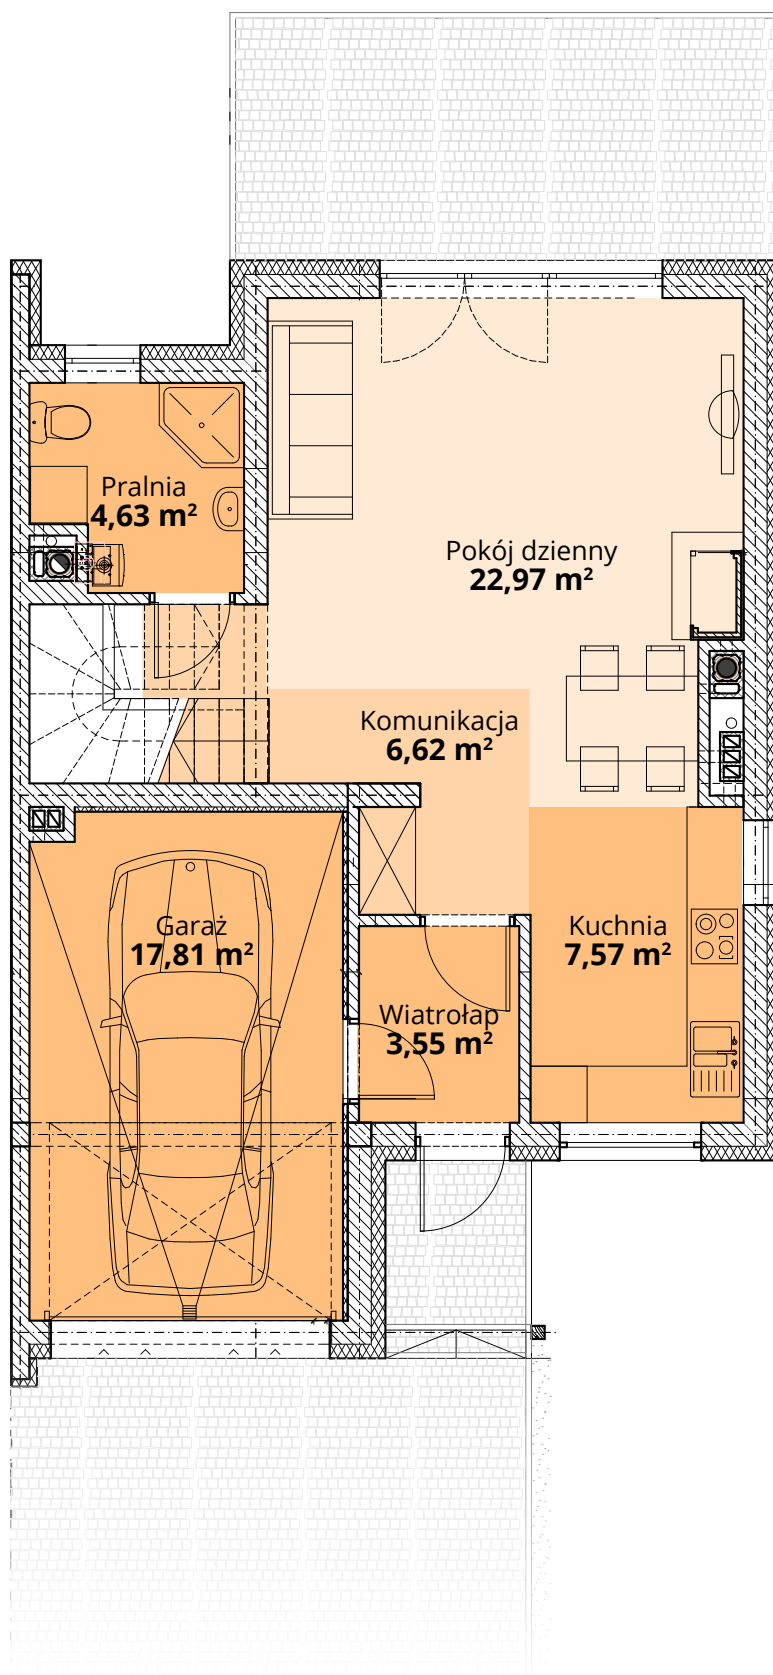

## Dom J6 - Parter

ul. Podchorążych 71

Powierzchnia całkowita domu: **122,01 m<sup>2</sup>**  
Powierzchnia parteru: **63,10 m<sup>2</sup>**  
Powierzchnia działki: **462,25 m<sup>2</sup>**

Więcej szczegółów na  
[www.osiedle-zlotydab.pl](http://www.osiedle-zlotydab.pl)  
lub pod nr. tel 661 569 469

## Dom J6 - Piętro

ul. Podchorążych 71

Powierzchnia całkowita domu: 122,01 m<sup>2</sup>  
Powierzchnia piętra: 58,81 m<sup>2</sup>  
Powierzchnia działki: 462,25 m<sup>2</sup>

Więcej szczegółów na  
[www.osiedle-zlotydab.pl](http://www.osiedle-zlotydab.pl)  
lub pod nr. tel 661 569 469