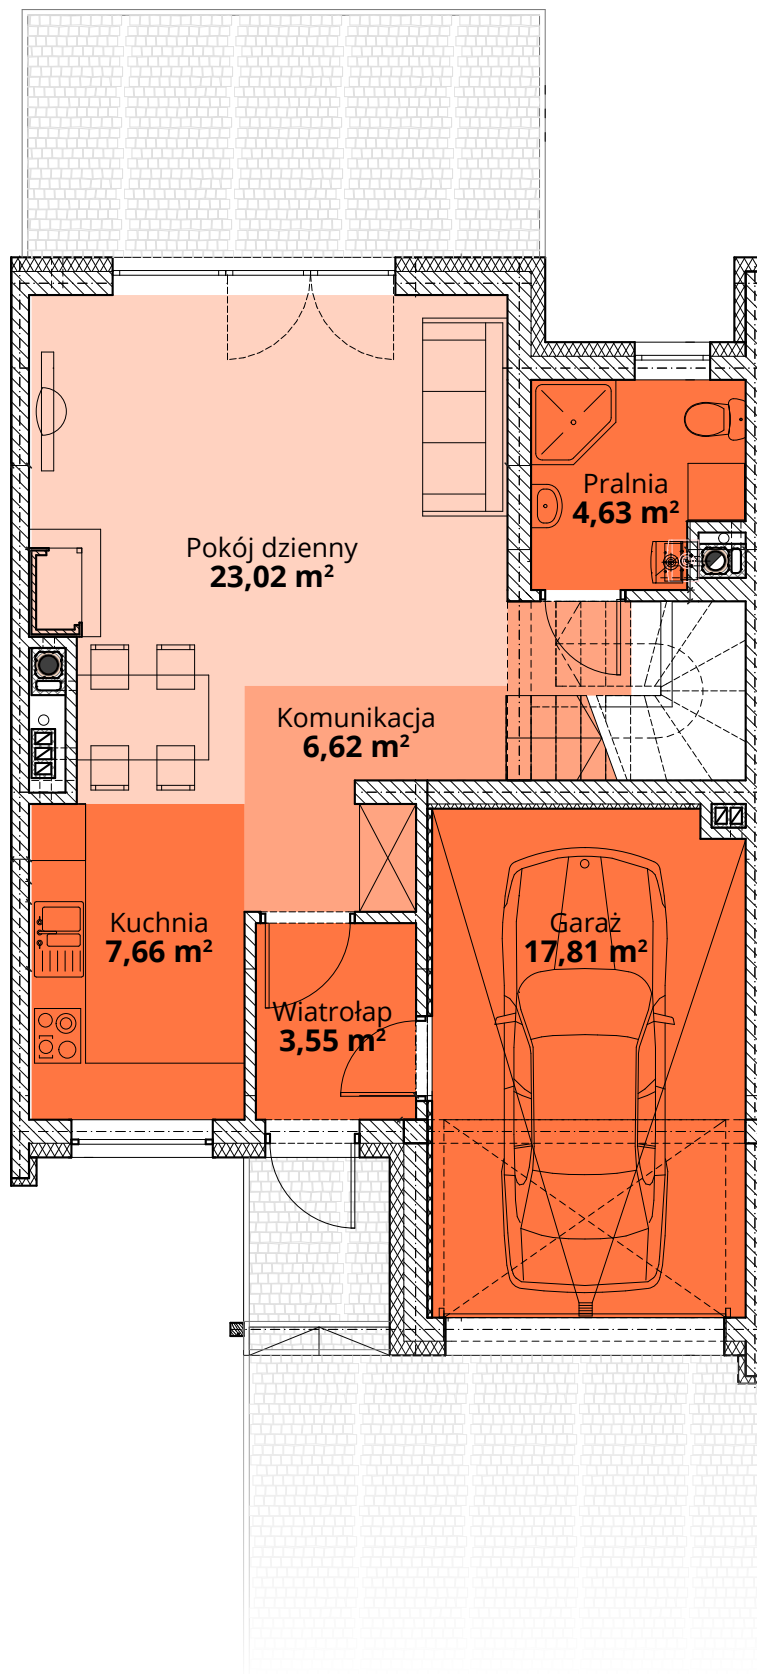

ZŁOTY DĄB II
OSIEDLE

Dom J5 - Parter

ul. Podchorążych 71

Powierzchnia całkowita domu: 122,35 m²
Powierzchnia parteru: 63,29 m²
Powierzchnia działki: 260,59 m²

Więcej szczegółów na
www.osiedle-zlotydab.pl
lub pod nr. tel 661 569 469

ZŁOTY DĄB II
OSIEDLE

Dom J5 - Piętro

ul. Podchorążych 71

Powierzchnia całkowita domu: 122,01 m²
Powierzchnia piętra: 58,81 m²
Powierzchnia działki: 260,59 m²

Więcej szczegółów na
www.osiedle-zlotydab.pl
lub pod nr. tel 661 569 469