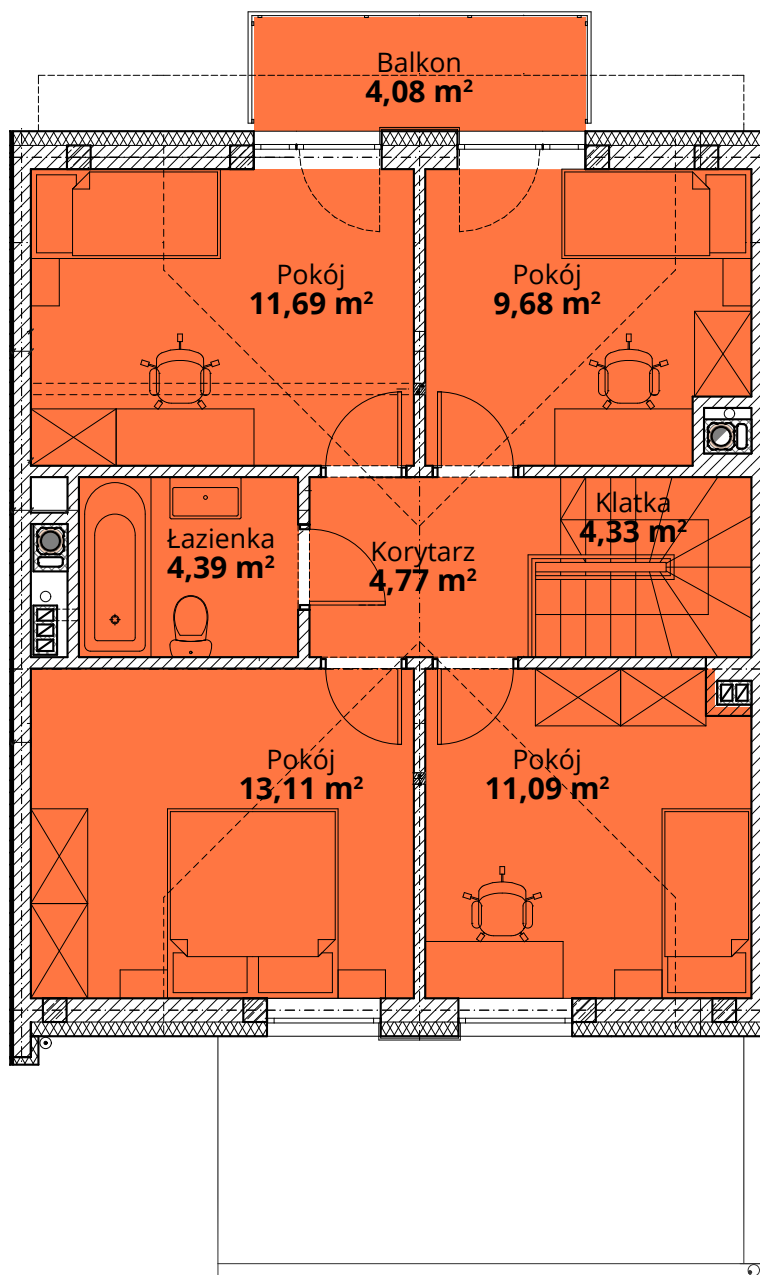

ZŁOTY DĄB II
OSIEDLE

Dom J5 - Parter

ul. Podchorążych 71

Powierzchnia całkowita domu: 122,35 m²
Powierzchnia parteru: 63,29 m²
Powierzchnia działki: 260,59 m²

Więcej szczegółów na
www.osiedle-zlotydab.pl
lub pod nr. tel 661 569 469

ZŁOTY DĄB II
OSIEDLE

Dom J5 - Piętro

ul. Podchorążych 71

Powierzchnia całkowita domu: 122,01 m²
Powierzchnia piętra: 58,81 m²
Powierzchnia działki: 260,59 m²

Więcej szczegółów na
www.osiedle-zlotydab.pl
lub pod nr. tel 661 569 469