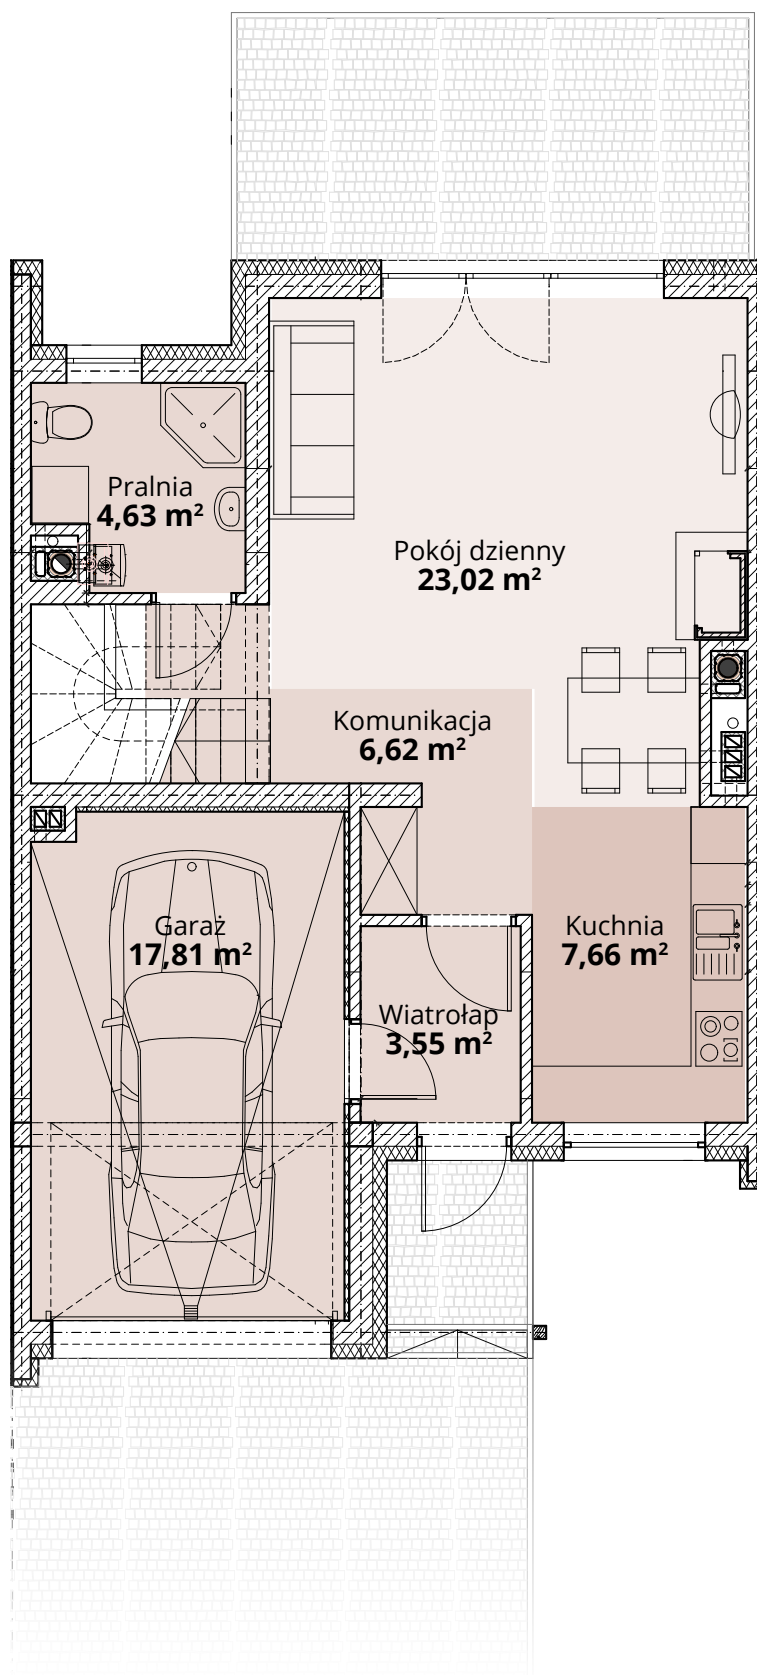

ZŁOTY DĄB II
OSIEDLE

Dom J4 - Parter

ul. Podchorążych 71

Powierzchnia całkowita domu: 122,35 m²
Powierzchnia parteru: 63,29 m²
Powierzchnia działki: 260,67 m²

Więcej szczegółów na
www.osiedle-zlotydab.pl
lub pod nr. tel 661 569 469

ZŁOTY DĄB II
OSIEDLE

Dom J4 - Piętro

ul. Podchorążych 71

Powierzchnia całkowita domu: 122,01 m²
Powierzchnia piętra: 58,81 m²
Powierzchnia działki: 260,67 m²

Więcej szczegółów na
www.osiedle-zlotydab.pl
lub pod nr. tel 661 569 469