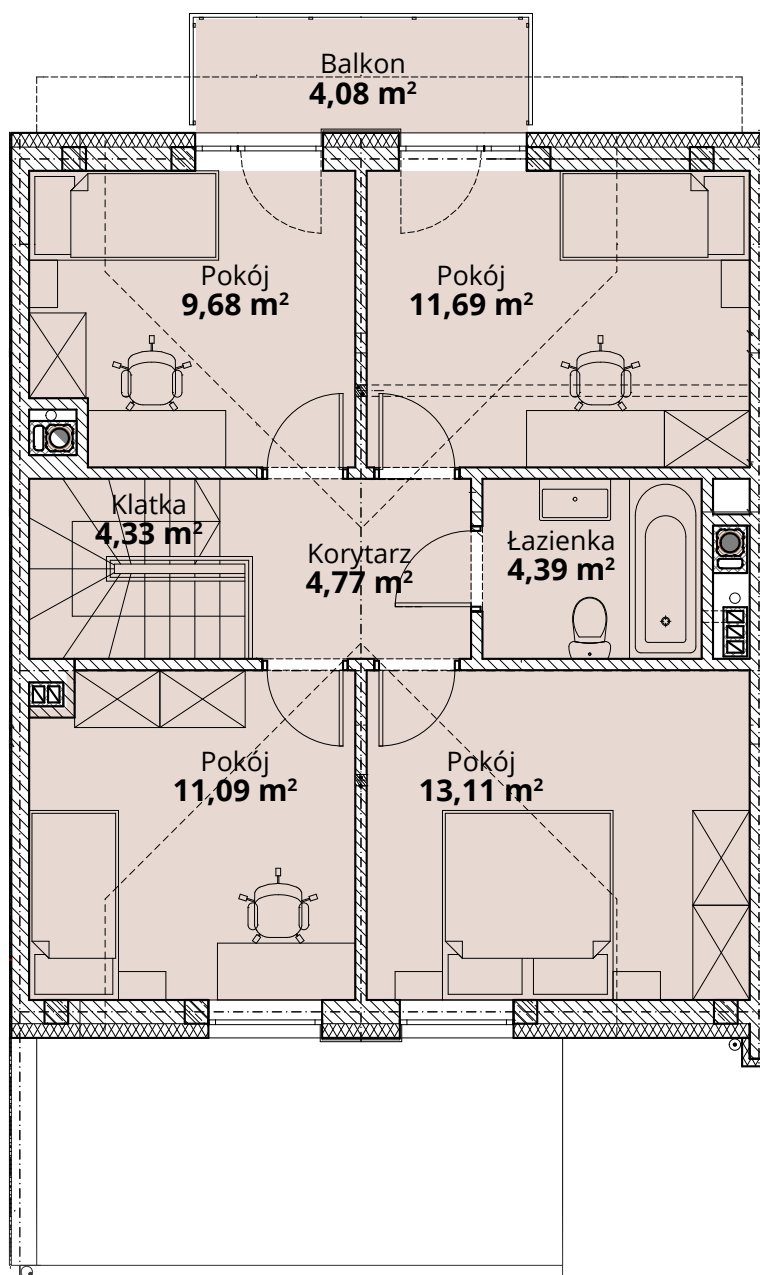

ZŁOTY DĄB II
OSIEDLE

Dom J4 - Parter

ul. Podchorążych 71

Powierzchnia całkowita domu: 122,35 m²
Powierzchnia parteru: 63,29 m²
Powierzchnia działki: 260,67 m²

Więcej szczegółów na
www.osiedle-zlotydab.pl
lub pod nr. tel 661 569 469

ZŁOTY DĄB II
OSIEDLE

Dom J4 - Piętro

ul. Podchorążych 71

Powierzchnia całkowita domu: 122,01 m²
Powierzchnia piętra: 58,81 m²
Powierzchnia działki: 260,67 m²

Więcej szczegółów na
www.osiedle-zlotydab.pl
lub pod nr. tel 661 569 469