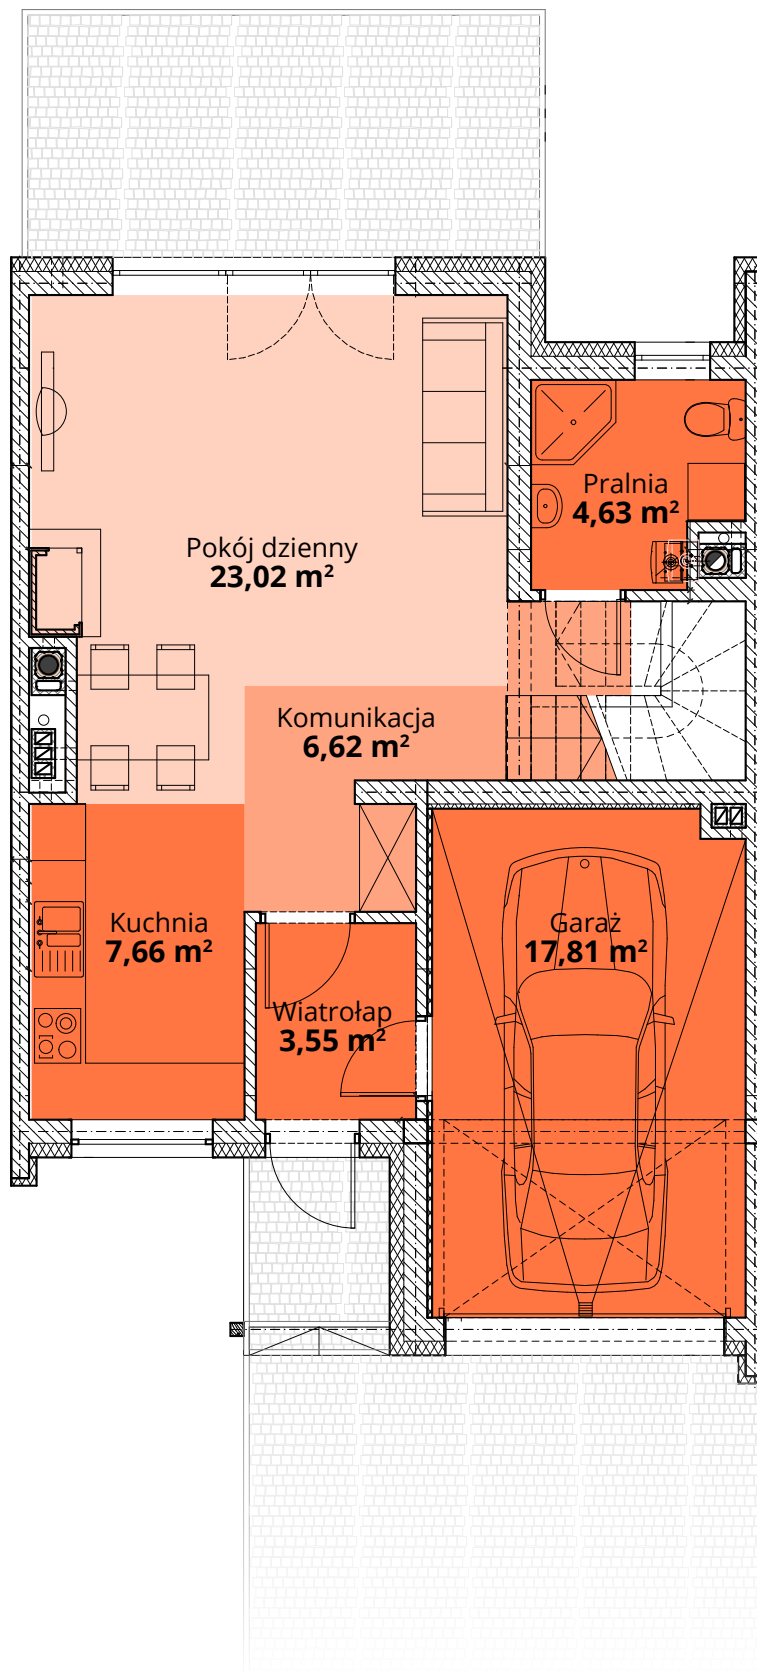

## Dom J3 - Parter

ul. Podchorążych 71

Powierzchnia całkowita domu: 122,35 m<sup>2</sup>  
Powierzchnia parteru: 63,29 m<sup>2</sup>  
Powierzchnia działki: 260,76 m<sup>2</sup>

Więcej szczegółów na  
[www.osiedle-zlotydab.pl](http://www.osiedle-zlotydab.pl)  
lub pod nr. tel 661 569 469

## Dom J3 - Piętro

ul. Podchorążych 71

Powierzchnia całkowita domu: 122,01 m<sup>2</sup>  
Powierzchnia piętra: 58,81 m<sup>2</sup>  
Powierzchnia działki: 260,76 m<sup>2</sup>

Więcej szczegółów na  
[www.osiedle-zlotydab.pl](http://www.osiedle-zlotydab.pl)  
lub pod nr. tel 661 569 469