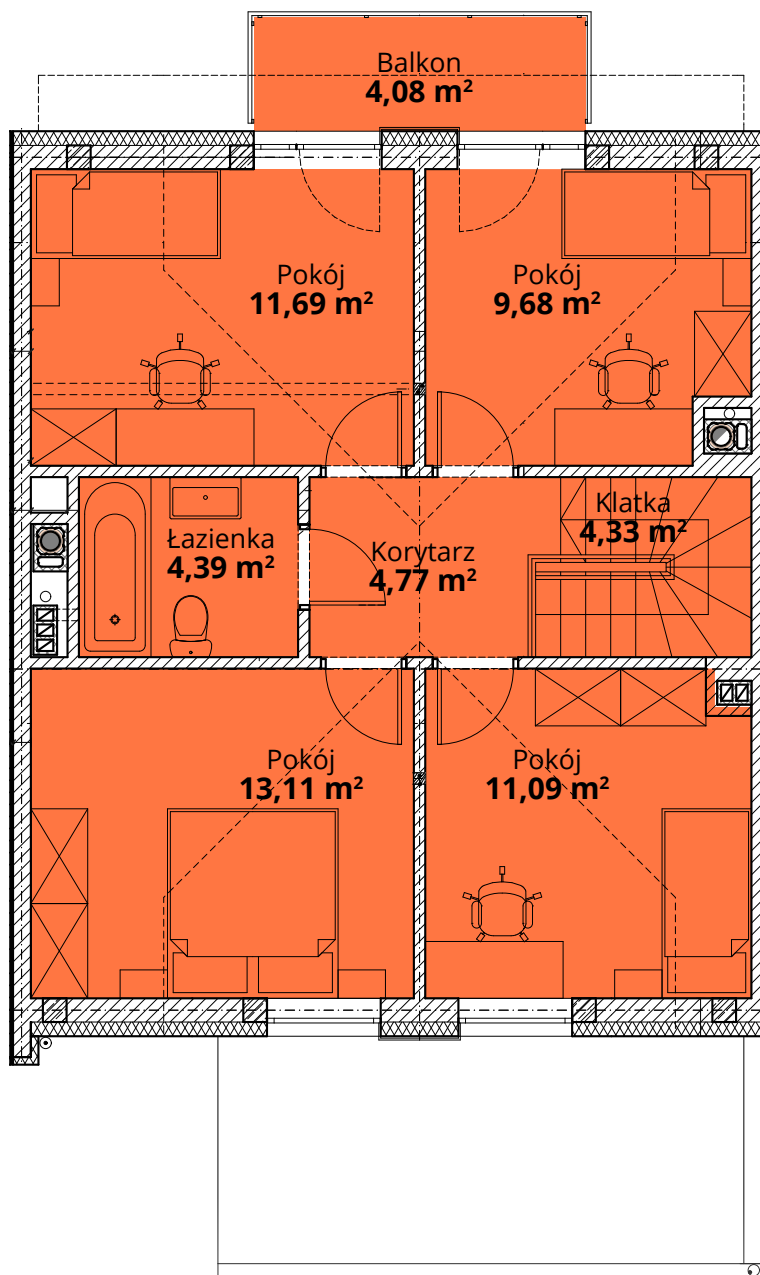

## Dom J3 - Parter

ul. Podchorążych 71

Powierzchnia całkowita domu: 122,35 m<sup>2</sup>  
Powierzchnia parteru: 63,29 m<sup>2</sup>  
Powierzchnia działki: 260,76 m<sup>2</sup>

Więcej szczegółów na  
[www.osiedle-zlotydab.pl](http://www.osiedle-zlotydab.pl)  
lub pod nr. tel 661 569 469

## Dom J3 - Piętro

ul. Podchorążych 71

Powierzchnia całkowita domu: 122,01 m<sup>2</sup>  
Powierzchnia piętra: 58,81 m<sup>2</sup>  
Powierzchnia działki: 260,76 m<sup>2</sup>

Więcej szczegółów na  
[www.osiedle-zlotydab.pl](http://www.osiedle-zlotydab.pl)  
lub pod nr. tel 661 569 469