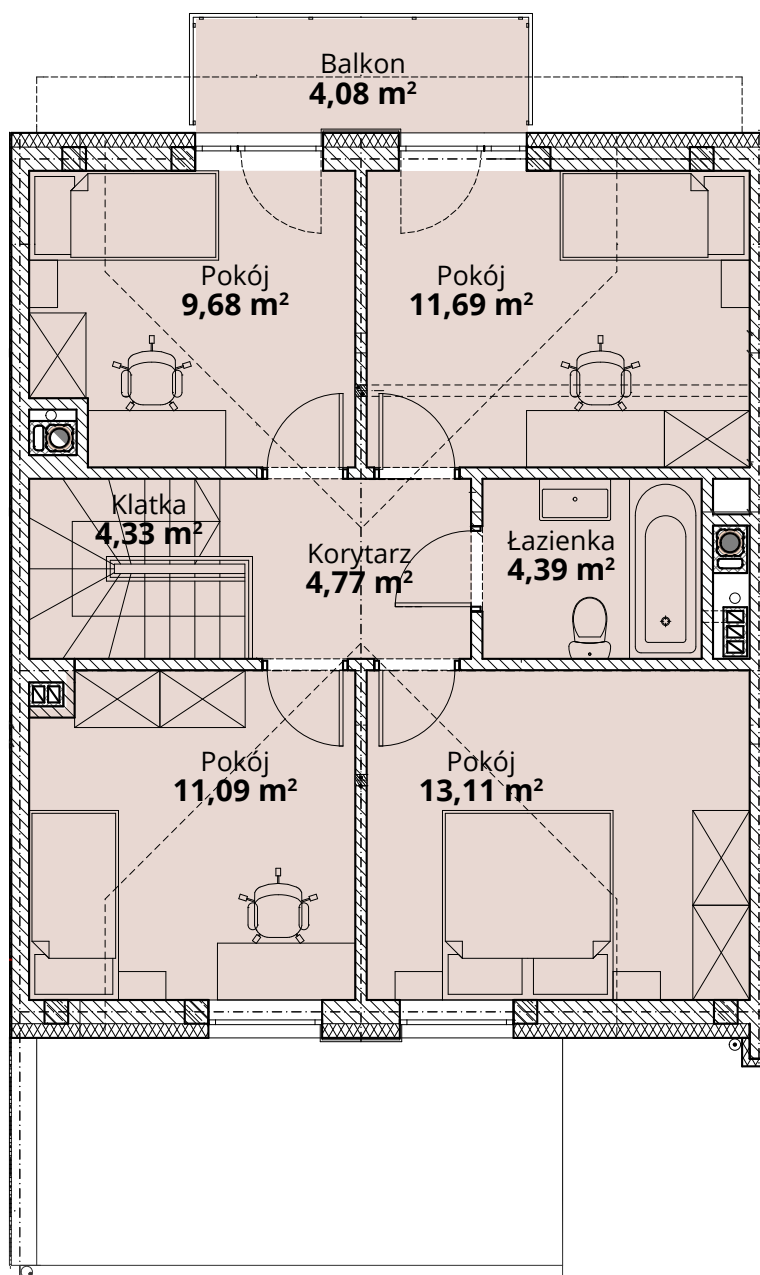

ZŁOTY DĄB II
OSIEDLE

Dom J2 - Parter

ul. Podchorążych 71

Powierzchnia całkowita domu: 122,35 m²
Powierzchnia parteru: 63,29 m²
Powierzchnia działki: 260,85 m²

Więcej szczegółów na
www.osiedle-zlotydab.pl
lub pod nr. tel 661 569 469

ZŁOTY DĄB II
OSIEDLE

Dom J2 - Piętro

ul. Podchorążych 71

Powierzchnia całkowita domu: 122,01 m²
Powierzchnia piętra: 58,81 m²
Powierzchnia działki: 260,85 m²

Więcej szczegółów na
www.osiedle-zlotydab.pl
lub pod nr. tel 661 569 469