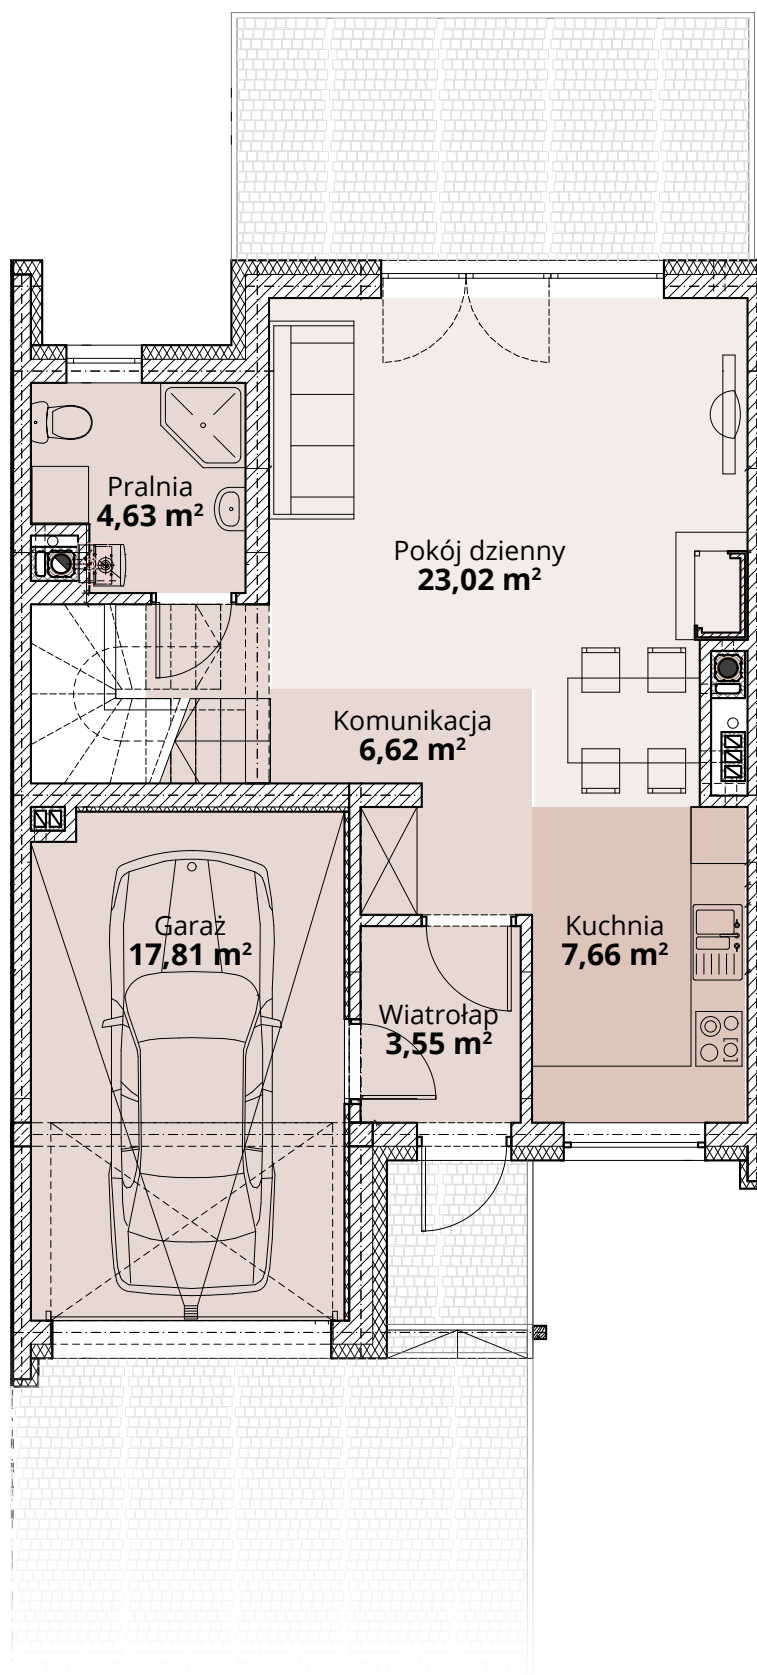

ZŁOTY DĄB II
OSIEDLE

Dom J2 - Parter

ul. Podchorążych 71

Powierzchnia całkowita domu: 122,35 m²
Powierzchnia parteru: 63,29 m²
Powierzchnia działki: 260,85 m²

Więcej szczegółów na
www.osiedle-zlotydab.pl
lub pod nr. tel 661 569 469

ZŁOTY DĄB II
OSIEDLE

Dom J2 - Piętro

ul. Podchorążych 71

Powierzchnia całkowita domu: 122,01 m²
Powierzchnia piętra: 58,81 m²
Powierzchnia działki: 260,85 m²

Więcej szczegółów na
www.osiedle-zlotydab.pl
lub pod nr. tel 661 569 469