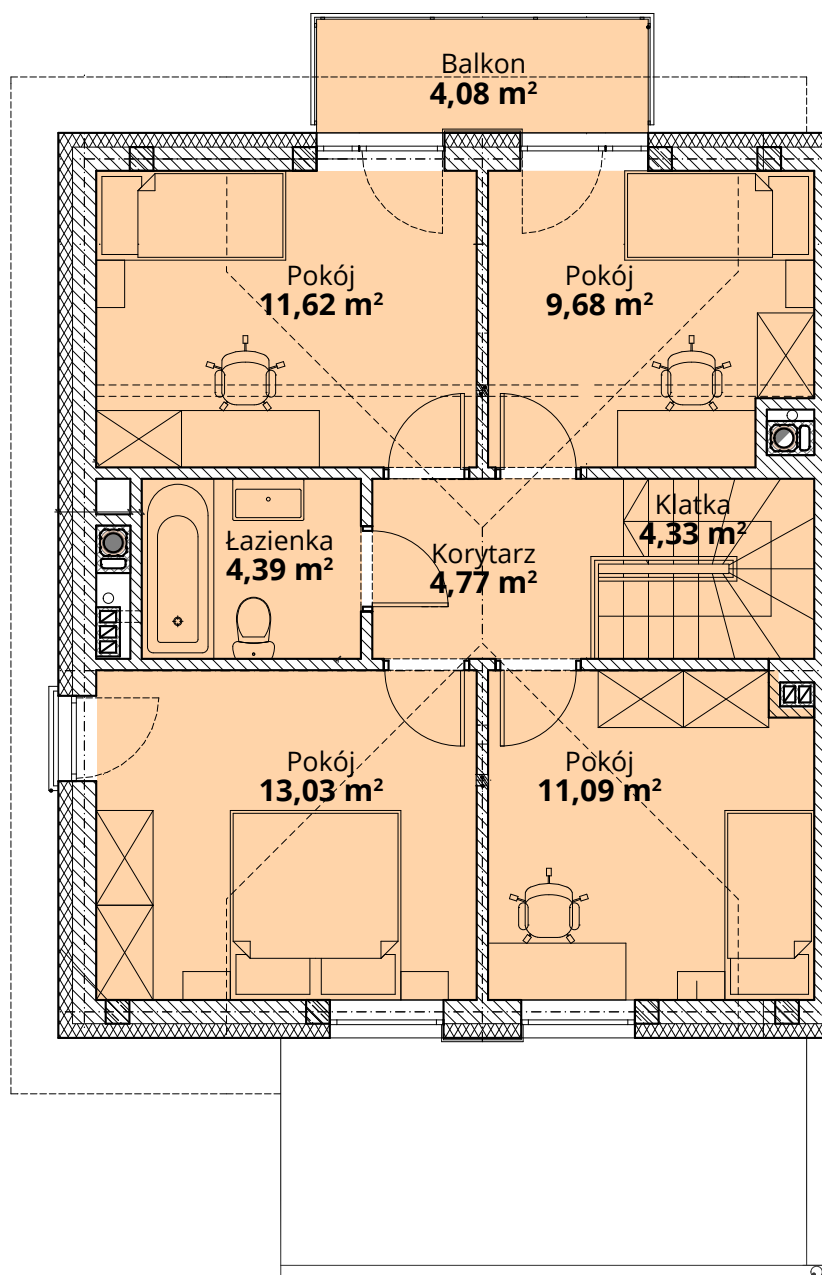

## Dom J1 - Parter

ul. Podchorążych 71

Powierzchnia całkowita domu: **122,01 m<sup>2</sup>**  
Powierzchnia parteru: **63,10 m<sup>2</sup>**  
Powierzchnia działki: **412,47 m<sup>2</sup>**

Więcej szczegółów na  
[www.osiedle-zlotydab.pl](http://www.osiedle-zlotydab.pl)  
lub pod nr. tel 661 569 469

# Dom J1 - Piętro

ul. Podchorążych 71

Powierzchnia całkowita domu: **122,01 m<sup>2</sup>**  
Powierzchnia piętra: **58,81 m<sup>2</sup>**  
Powierzchnia działki: **412,47 m<sup>2</sup>**

Więcej szczegółów na  
[www.osiedle-zlotydab.pl](http://www.osiedle-zlotydab.pl)  
lub pod nr. tel 661 569 469