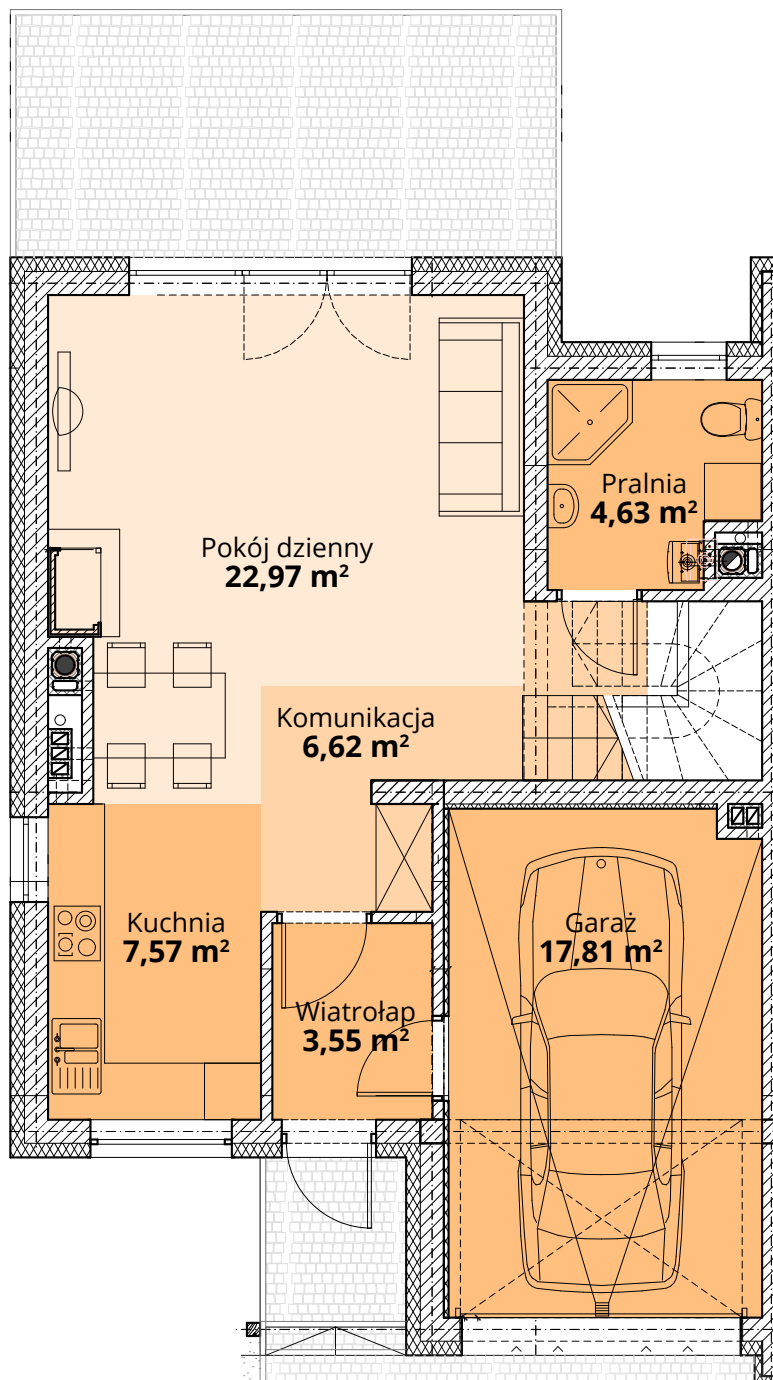

## Dom J1 - Parter

ul. Podchorążych 71

Powierzchnia całkowita domu: **122,01 m<sup>2</sup>**  
Powierzchnia parteru: **63,10 m<sup>2</sup>**  
Powierzchnia działki: **412,47 m<sup>2</sup>**

Więcej szczegółów na  
[www.osiedle-zlotydab.pl](http://www.osiedle-zlotydab.pl)  
lub pod nr. tel 661 569 469

# Dom J1 - Piętro

ul. Podchorążych 71

Powierzchnia całkowita domu: **122,01 m<sup>2</sup>**  
Powierzchnia piętra: **58,81 m<sup>2</sup>**  
Powierzchnia działki: **412,47 m<sup>2</sup>**

Więcej szczegółów na  
[www.osiedle-zlotydab.pl](http://www.osiedle-zlotydab.pl)  
lub pod nr. tel 661 569 469