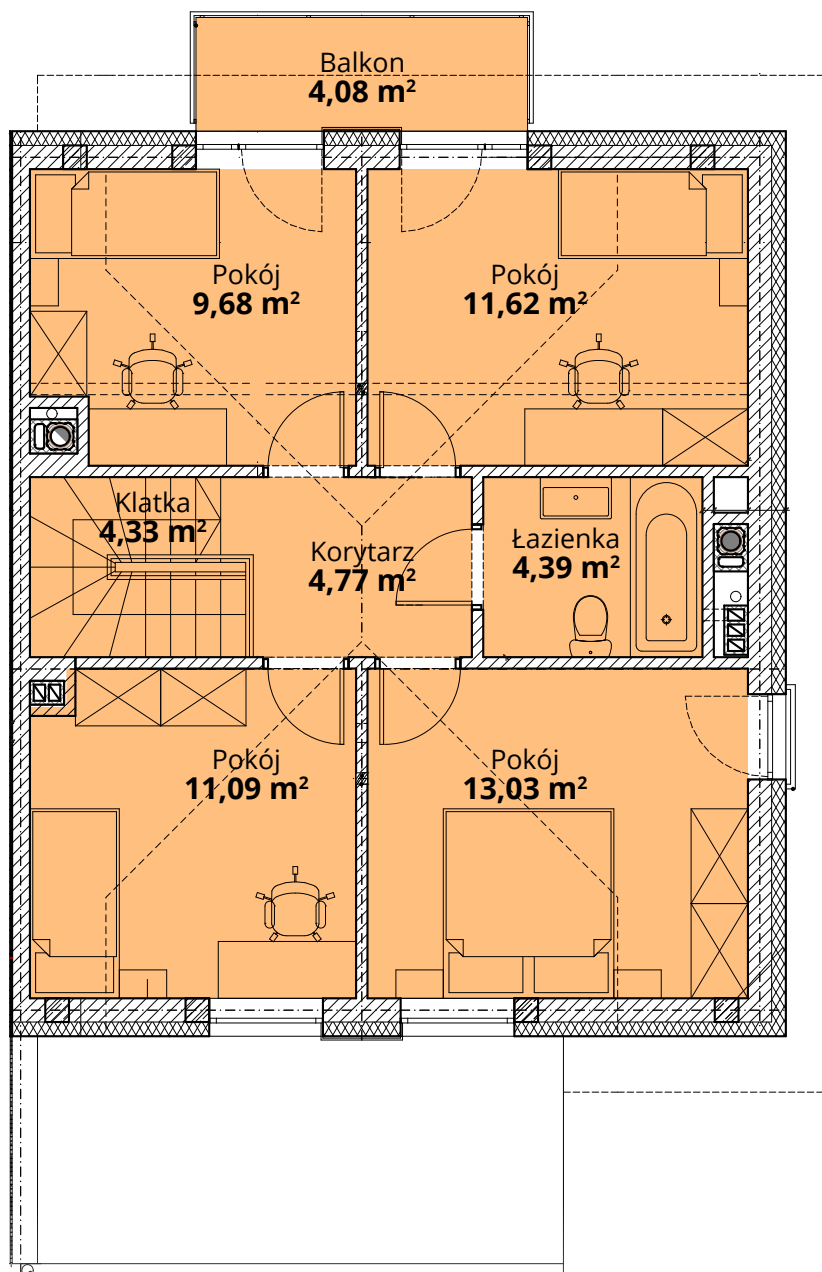

## Dom I4 - Parter

ul. Podchorążych 71

Powierzchnia całkowita domu: **122,01 m<sup>2</sup>**  
Powierzchnia parteru: **63,10 m<sup>2</sup>**  
Powierzchnia działki: **396,37 m<sup>2</sup>**

Więcej szczegółów na  
[www.osiedle-zlotydab.pl](http://www.osiedle-zlotydab.pl)  
lub pod nr. tel 661 569 469

## Dom I4 - Piętro

ul. Podchorążych 71

Powierzchnia całkowita domu: 122,01 m<sup>2</sup>  
Powierzchnia piętra: 58,81 m<sup>2</sup>  
Powierzchnia działki: 396,37 m<sup>2</sup>

Więcej szczegółów na  
[www.osiedle-zlotydab.pl](http://www.osiedle-zlotydab.pl)  
lub pod nr. tel 661 569 469