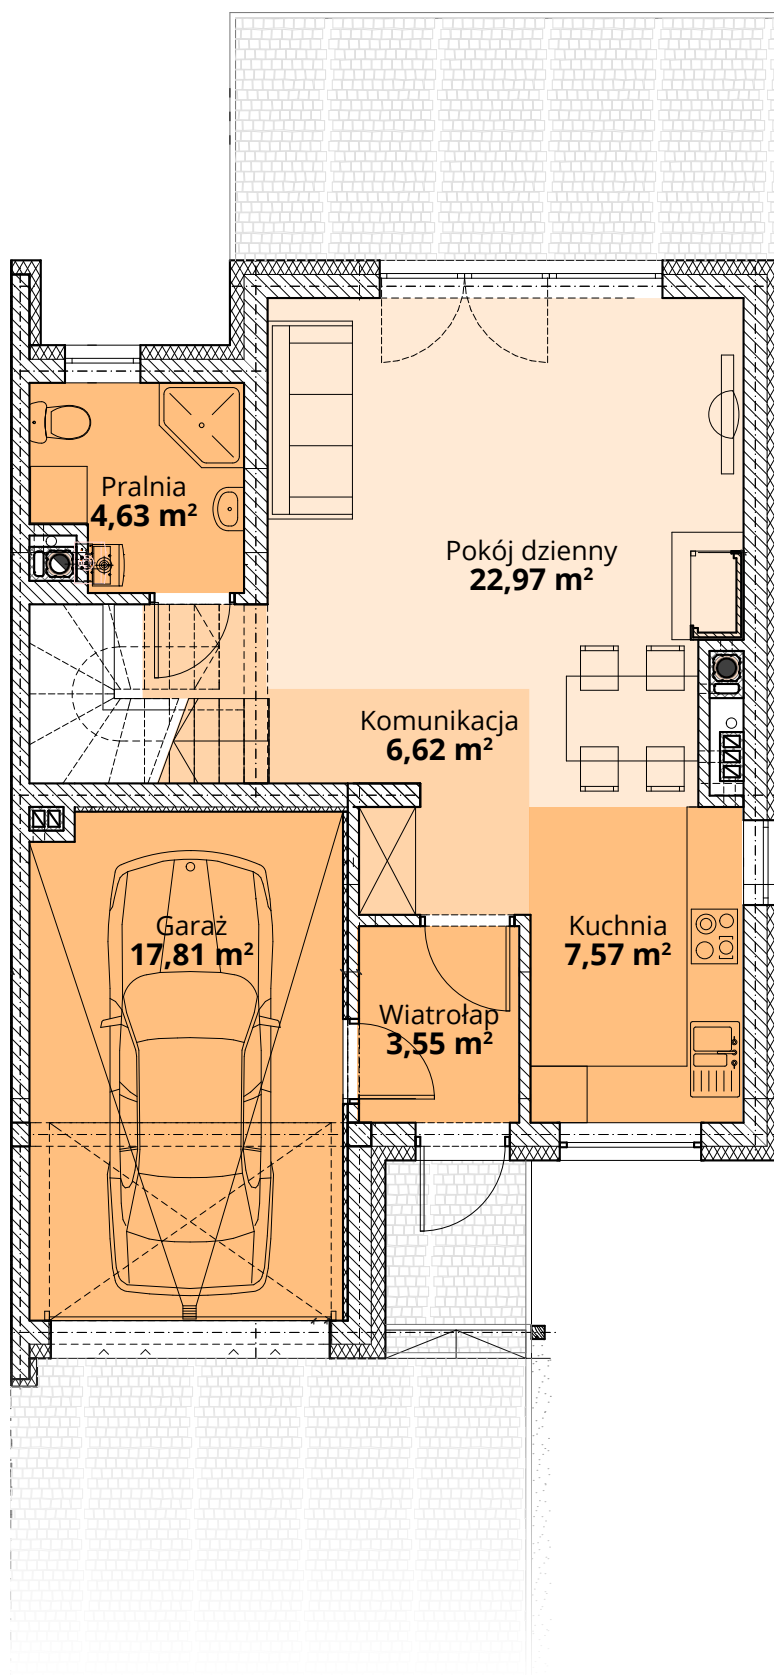

## Dom I4 - Parter

ul. Podchorążych 71

Powierzchnia całkowita domu: **122,01 m<sup>2</sup>**  
Powierzchnia parteru: **63,10 m<sup>2</sup>**  
Powierzchnia działki: **396,37 m<sup>2</sup>**

Więcej szczegółów na  
[www.osiedle-zlotydab.pl](http://www.osiedle-zlotydab.pl)  
lub pod nr. tel 661 569 469

## Dom I4 - Piętro

ul. Podchorążych 71

Powierzchnia całkowita domu: 122,01 m<sup>2</sup>  
Powierzchnia piętra: 58,81 m<sup>2</sup>  
Powierzchnia działki: 396,37 m<sup>2</sup>

Więcej szczegółów na  
[www.osiedle-zlotydab.pl](http://www.osiedle-zlotydab.pl)  
lub pod nr. tel 661 569 469