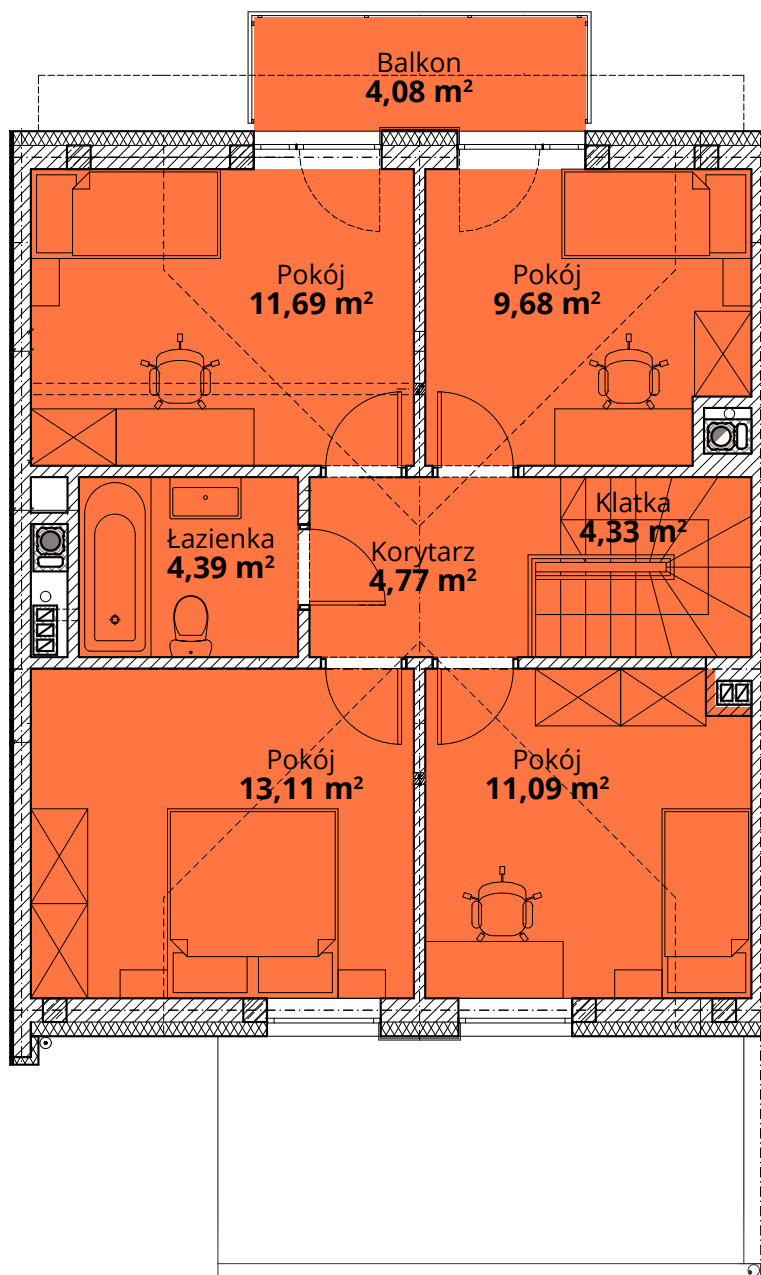

## Dom I3 - Parter

ul. Podchorążych 71

Powierzchnia całkowita domu: 122,35 m<sup>2</sup>  
Powierzchnia parteru: 63,29 m<sup>2</sup>  
Powierzchnia działki: 261,20 m<sup>2</sup>

Więcej szczegółów na  
[www.osiedle-zlotydab.pl](http://www.osiedle-zlotydab.pl)  
lub pod nr. tel 661 569 469

## Dom 13 - Piętro

ul. Podchorążych 71

Powierzchnia całkowita domu: 122,01 m<sup>2</sup>  
Powierzchnia piętra: 58,81 m<sup>2</sup>  
Powierzchnia działki: 261,20 m<sup>2</sup>

Więcej szczegółów na  
[www.osiedle-zlotydab.pl](http://www.osiedle-zlotydab.pl)  
lub pod nr. tel 661 569 469