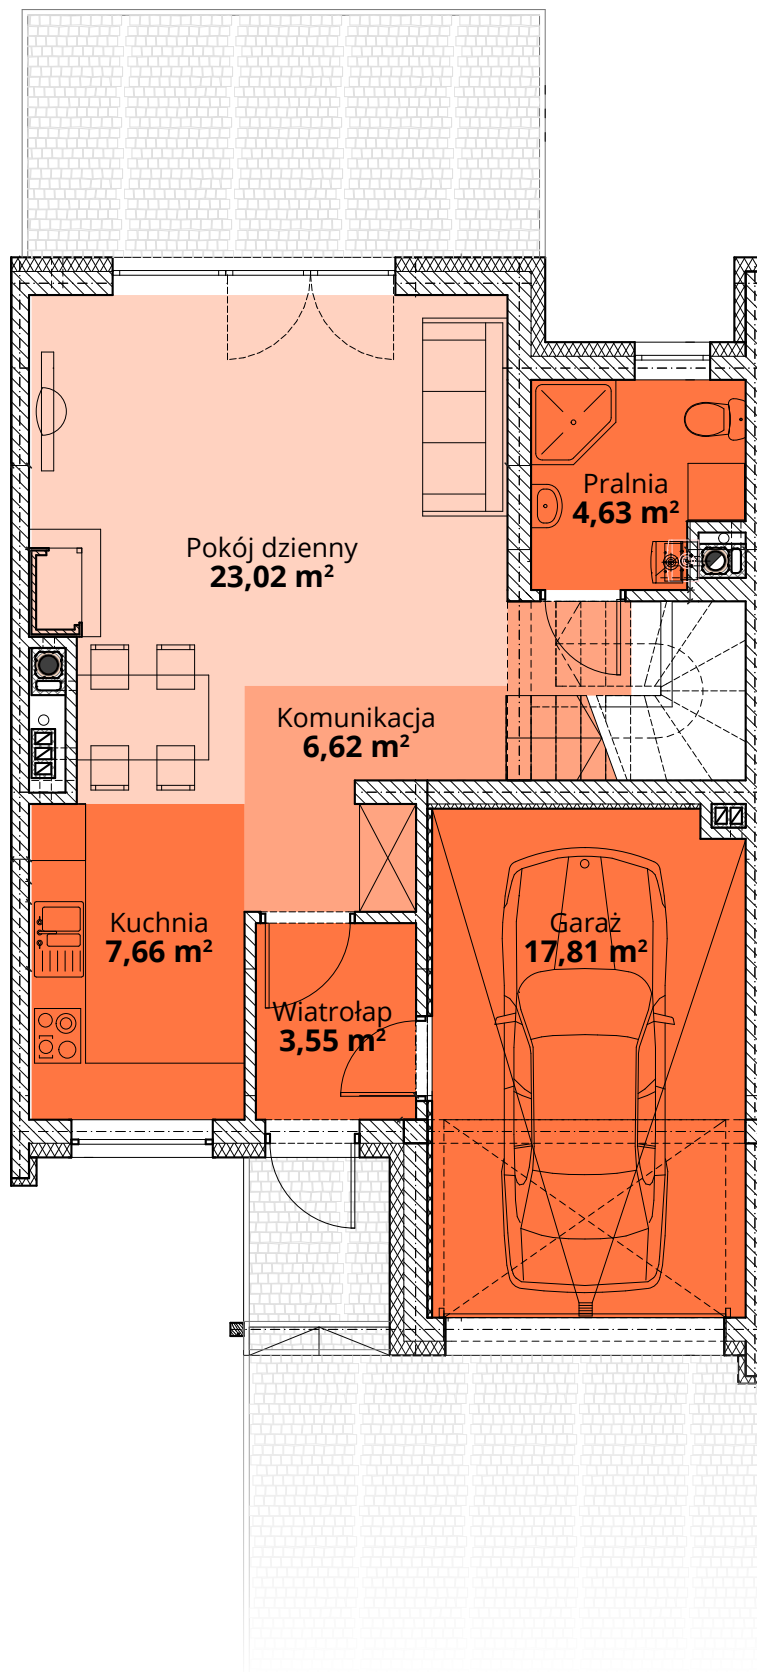

## Dom I3 - Parter

ul. Podchorążych 71

Powierzchnia całkowita domu: 122,35 m<sup>2</sup>  
Powierzchnia parteru: 63,29 m<sup>2</sup>  
Powierzchnia działki: 261,20 m<sup>2</sup>

Więcej szczegółów na  
[www.osiedle-zlotydab.pl](http://www.osiedle-zlotydab.pl)  
lub pod nr. tel 661 569 469

## Dom 13 - Piętro

ul. Podchorążych 71

Powierzchnia całkowita domu: 122,01 m<sup>2</sup>  
Powierzchnia piętra: 58,81 m<sup>2</sup>  
Powierzchnia działki: 261,20 m<sup>2</sup>

Więcej szczegółów na  
[www.osiedle-zlotydab.pl](http://www.osiedle-zlotydab.pl)  
lub pod nr. tel 661 569 469