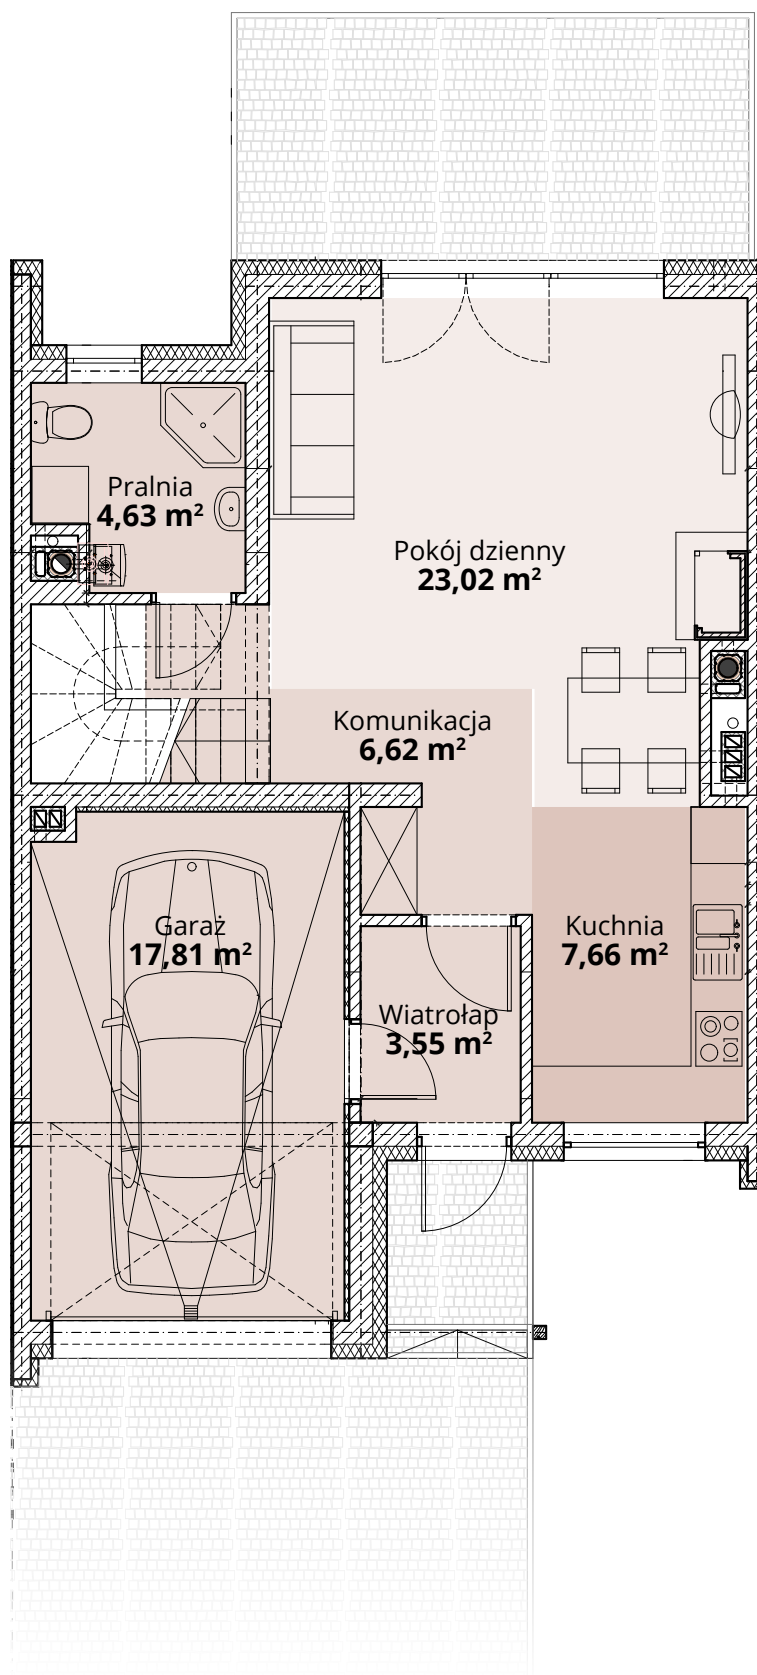

ZŁOTY DĄB II
OSIEDLE

Dom I2 - Parter

ul. Podchorążych 71

Powierzchnia całkowita domu: 122,35 m²
Powierzchnia parteru: 63,29 m²
Powierzchnia działki: 261,28 m²

Więcej szczegółów na
www.osiedle-zlotydab.pl
lub pod nr. tel 661 569 469

ZŁOTY DĄB II
OSIEDLE

Dom I2 - Piętro

ul. Podchorążych 71

Powierzchnia całkowita domu: 122,01 m²
Powierzchnia piętra: 58,81 m²
Powierzchnia działki: 261,28 m²

Więcej szczegółów na
www.osiedle-zlotydab.pl
lub pod nr. tel 661 569 469