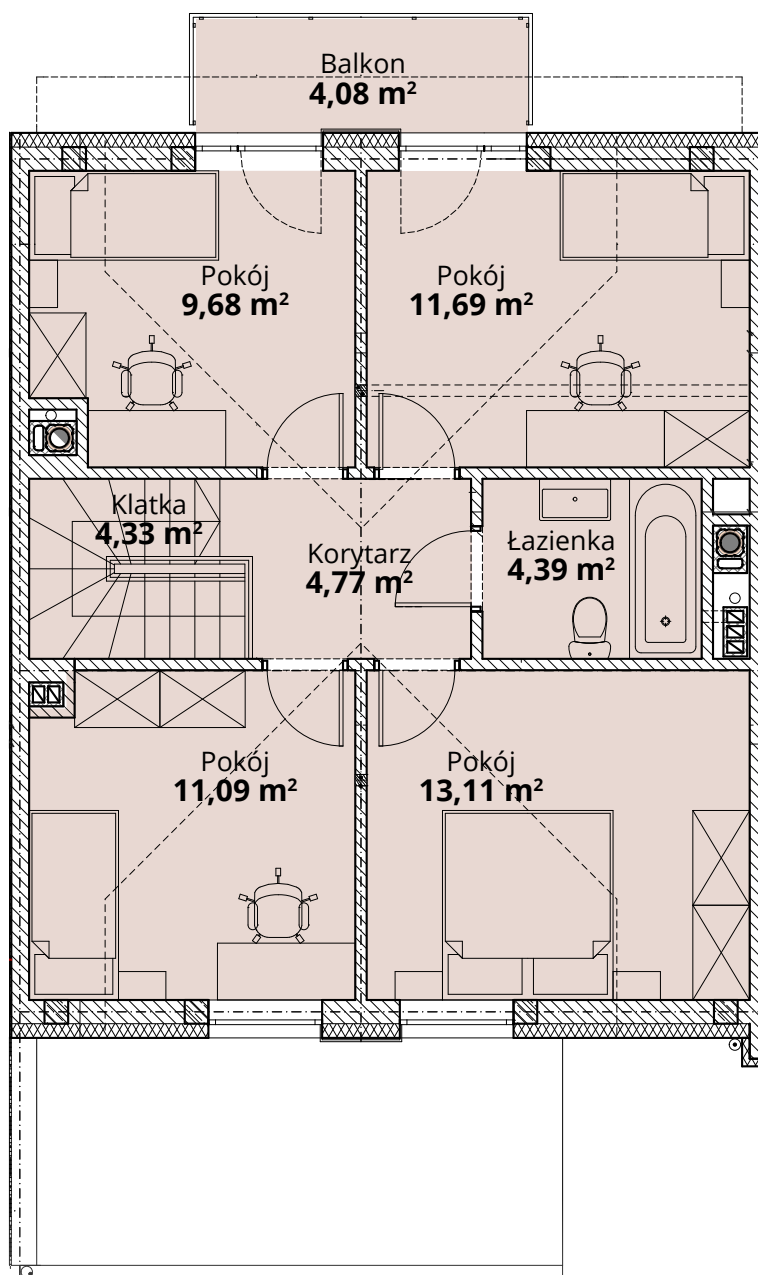

ZŁOTY DĄB II
OSIEDLE

Dom I2 - Parter

ul. Podchorążych 71

Powierzchnia całkowita domu: 122,35 m²
Powierzchnia parteru: 63,29 m²
Powierzchnia działki: 261,28 m²

Więcej szczegółów na
www.osiedle-zlotydab.pl
lub pod nr. tel 661 569 469

ZŁOTY DĄB II
OSIEDLE

Dom I2 - Piętro

ul. Podchorążych 71

Powierzchnia całkowita domu: 122,01 m²
Powierzchnia piętra: 58,81 m²
Powierzchnia działki: 261,28 m²

Więcej szczegółów na
www.osiedle-zlotydab.pl
lub pod nr. tel 661 569 469