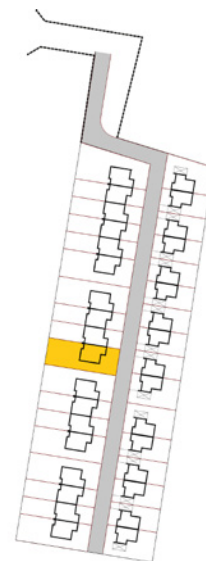

ZŁOTY DĄB II
OSIEDLE

Dom II - Parter

ul. Podchorążych 71

Powierzchnia całkowita domu: 122,01 m²
Powierzchnia parteru: 63,10 m²
Powierzchnia działki: 396,82 m²

Więcej szczegółów na
www.osiedle-zlotydab.pl
lub pod nr. tel 661 569 469

ZŁOTY DĄB II
OSIEDLE

Dom II - Piętro

ul. Podchorążych 71

Powierzchnia całkowita domu: 122,01 m²
Powierzchnia piętra: 58,81 m²
Powierzchnia działki: 396,82 m²

Więcej szczegółów na
www.osiedle-zlotydab.pl
lub pod nr. tel 661 569 469