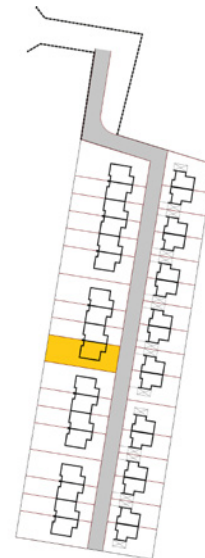

ZŁOTY DĄB II
OSIEDLE

Dom II - Parter

ul. Podchorążych 71

Powierzchnia całkowita domu: 122,01 m²
Powierzchnia parteru: 63,10 m²
Powierzchnia działki: 396,82 m²

Więcej szczegółów na
www.osiedle-zlotydab.pl
lub pod nr. tel 661 569 469

ZŁOTY DĄB II
OSIEDLE

Dom II - Piętro

ul. Podchorążych 71

Powierzchnia całkowita domu: 122,01 m²
Powierzchnia piętra: 58,81 m²
Powierzchnia działki: 396,82 m²

Więcej szczegółów na
www.osiedle-zlotydab.pl
lub pod nr. tel 661 569 469