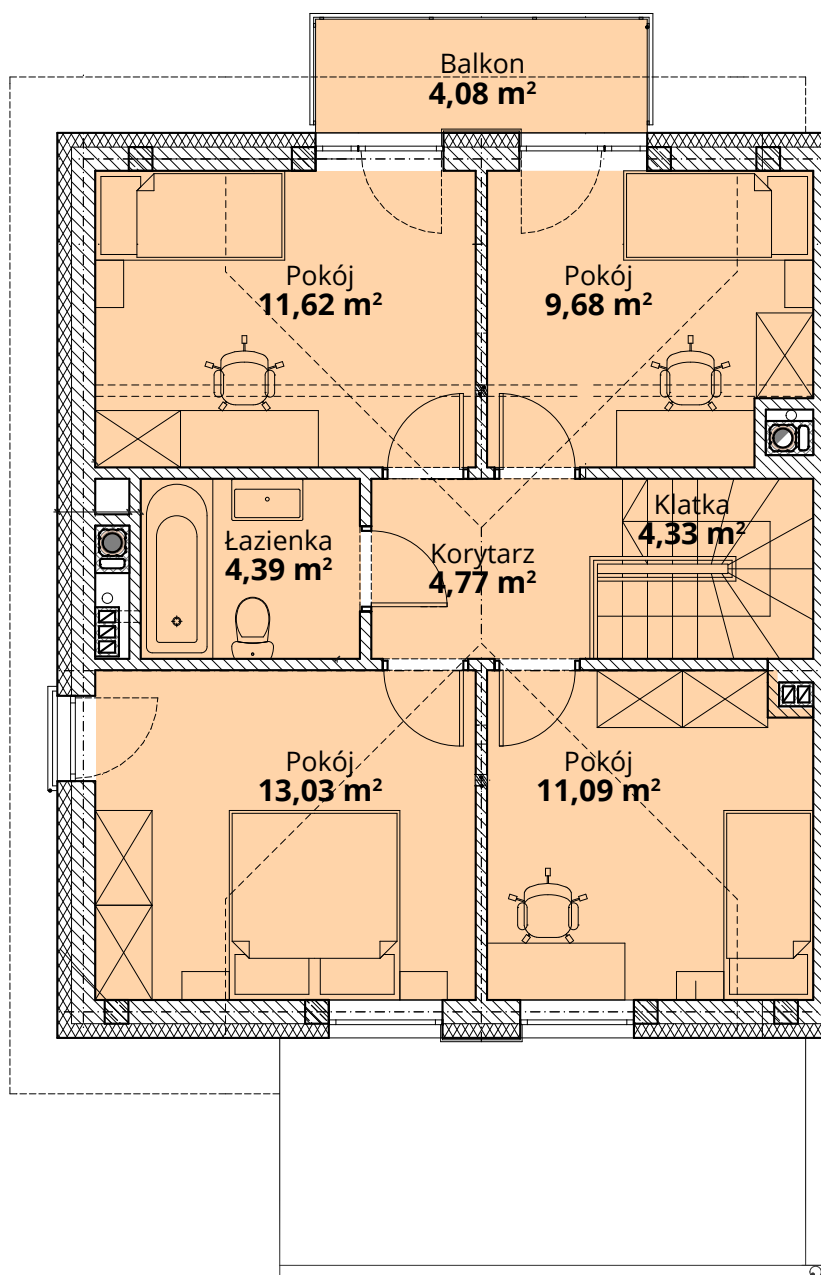

ZŁOTY DĄB II
OSIEDLE

Dom II - Parter

ul. Podchorążych 71

Powierzchnia całkowita domu: 122,01 m²
Powierzchnia parteru: 63,10 m²
Powierzchnia działki: 396,82 m²

Więcej szczegółów na
www.osiedle-zlotydab.pl
lub pod nr. tel 661 569 469

ZŁOTY DĄB II
OSIEDLE

Dom II - Piętro

ul. Podchorążych 71

Powierzchnia całkowita domu: 122,01 m²
Powierzchnia piętra: 58,81 m²
Powierzchnia działki: 396,82 m²

Więcej szczegółów na
www.osiedle-zlotydab.pl
lub pod nr. tel 661 569 469