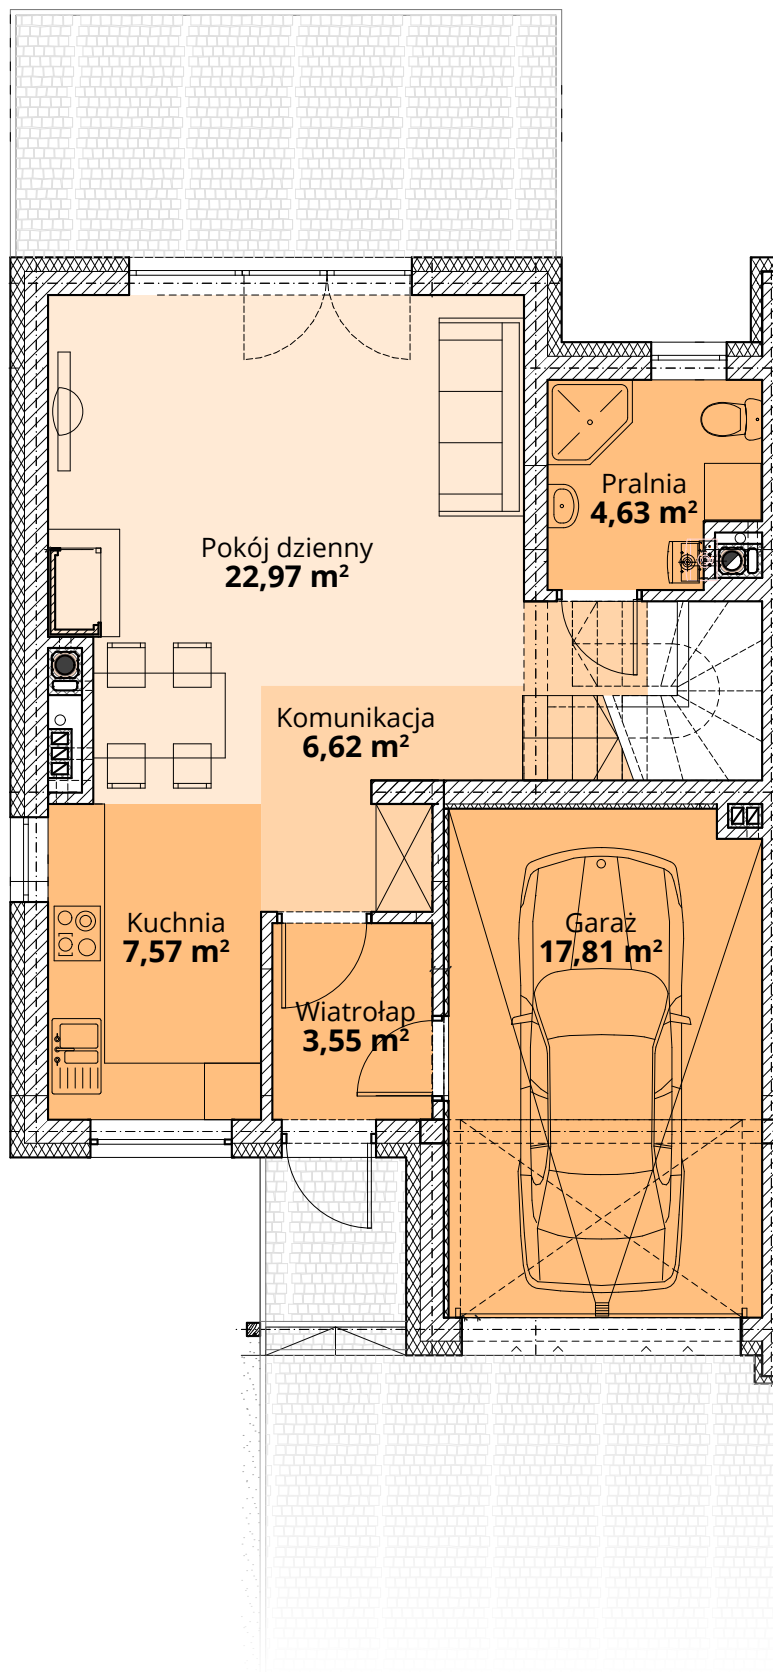

ZŁOTY DĄB II
OSIEDLE

Dom II - Parter

ul. Podchorążych 71

Powierzchnia całkowita domu: 122,01 m²
Powierzchnia parteru: 63,10 m²
Powierzchnia działki: 396,82 m²

Więcej szczegółów na
www.osiedle-zlotydab.pl
lub pod nr. tel 661 569 469

ZŁOTY DĄB II
OSIEDLE

Dom II - Piętro

ul. Podchorążych 71

Powierzchnia całkowita domu: 122,01 m²
Powierzchnia piętra: 58,81 m²
Powierzchnia działki: 396,82 m²

Więcej szczegółów na
www.osiedle-zlotydab.pl
lub pod nr. tel 661 569 469