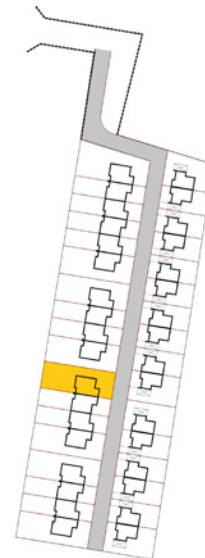

ZŁOTY DĄB II
OSIEDLE

Dom H4 - Parter

ul. Podchorążych 71

Powierzchnia całkowita domu: 122,01 m²
Powierzchnia parteru: 63,10 m²
Powierzchnia działki: 396,37 m²

Więcej szczegółów na
www.osiedle-zlotydab.pl
lub pod nr. tel 661 569 469

ZŁOTY DĄB II
OSIEDLE

Dom H4 - Piętro

ul. Podchorążych 71

Powierzchnia całkowita domu: 122,01 m²
Powierzchnia piętra: 58,81 m²
Powierzchnia działki: 396,37 m²

Więcej szczegółów na
www.osiedle-zlotydab.pl
lub pod nr. tel 661 569 469