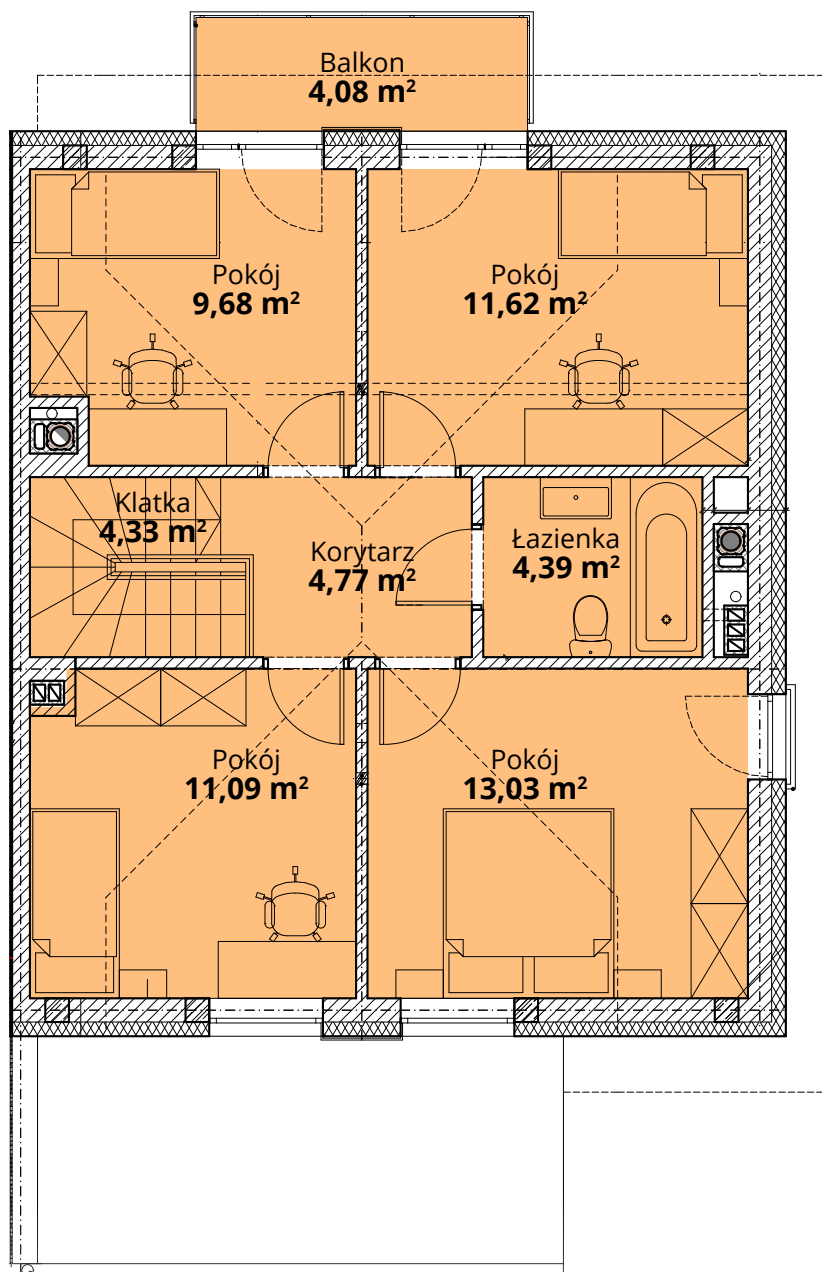

ZŁOTY DĄB II
OSIEDLE

Dom H4 - Parter

ul. Podchorążych 71

Powierzchnia całkowita domu: 122,01 m²
Powierzchnia parteru: 63,10 m²
Powierzchnia działki: 396,37 m²

Więcej szczegółów na
www.osiedle-zlotydab.pl
lub pod nr. tel 661 569 469

ZŁOTY DĄB II
OSIEDLE

Dom H4 - Piętro

ul. Podchorążych 71

Powierzchnia całkowita domu: 122,01 m²
Powierzchnia piętra: 58,81 m²
Powierzchnia działki: 396,37 m²

Więcej szczegółów na
www.osiedle-zlotydab.pl
lub pod nr. tel 661 569 469