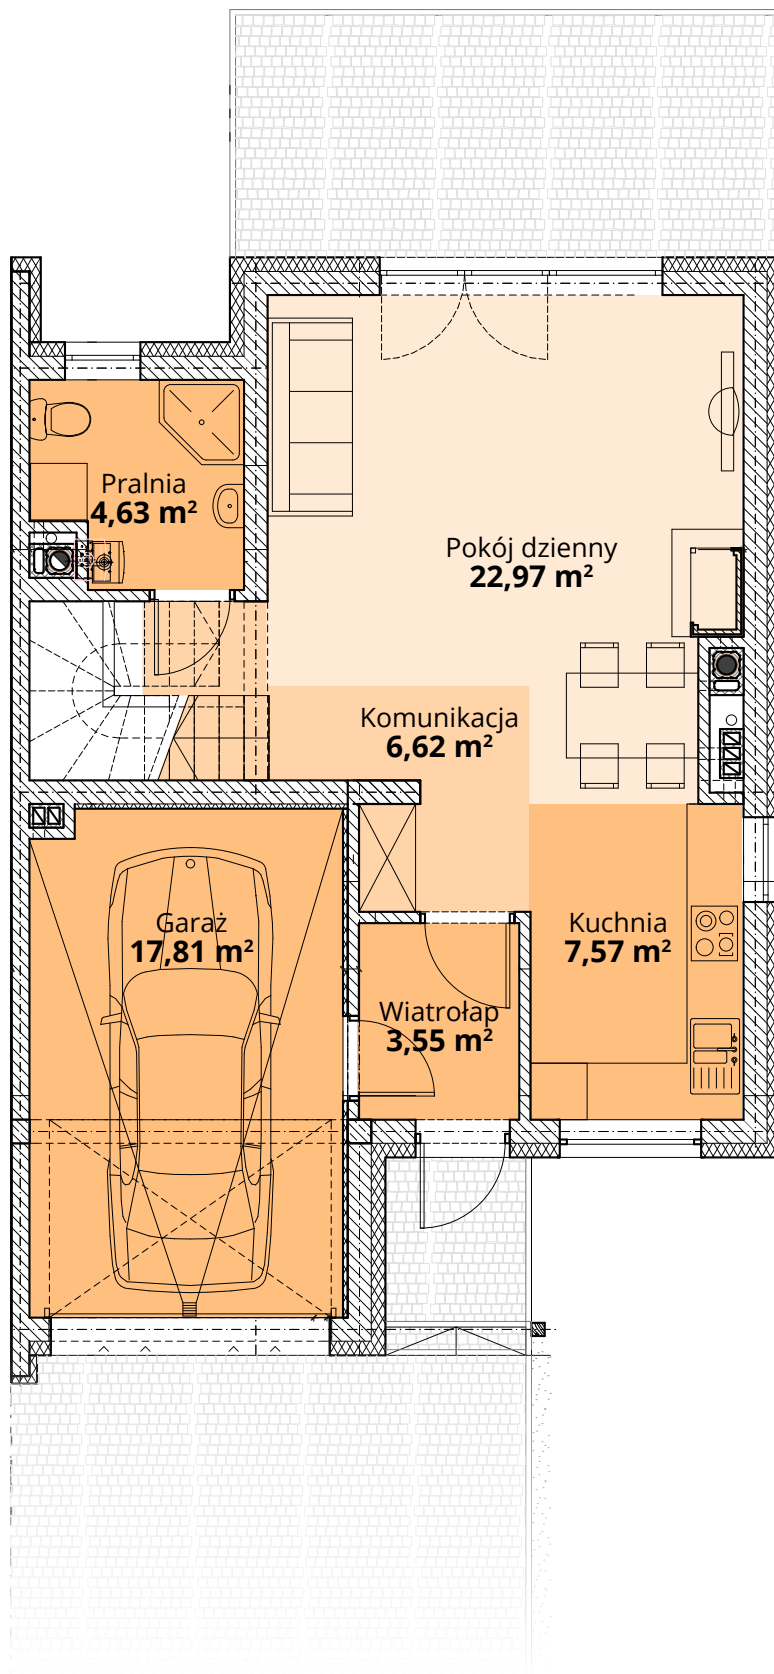

ZŁOTY DĄB II
OSIEDLE

Dom H4 - Parter

ul. Podchorążych 71

Powierzchnia całkowita domu: 122,01 m²
Powierzchnia parteru: 63,10 m²
Powierzchnia działki: 396,37 m²

Więcej szczegółów na
www.osiedle-zlotydab.pl
lub pod nr. tel 661 569 469

ZŁOTY DĄB II
OSIEDLE

Dom H4 - Piętro

ul. Podchorążych 71

Powierzchnia całkowita domu: 122,01 m²
Powierzchnia piętra: 58,81 m²
Powierzchnia działki: 396,37 m²

Więcej szczegółów na
www.osiedle-zlotydab.pl
lub pod nr. tel 661 569 469