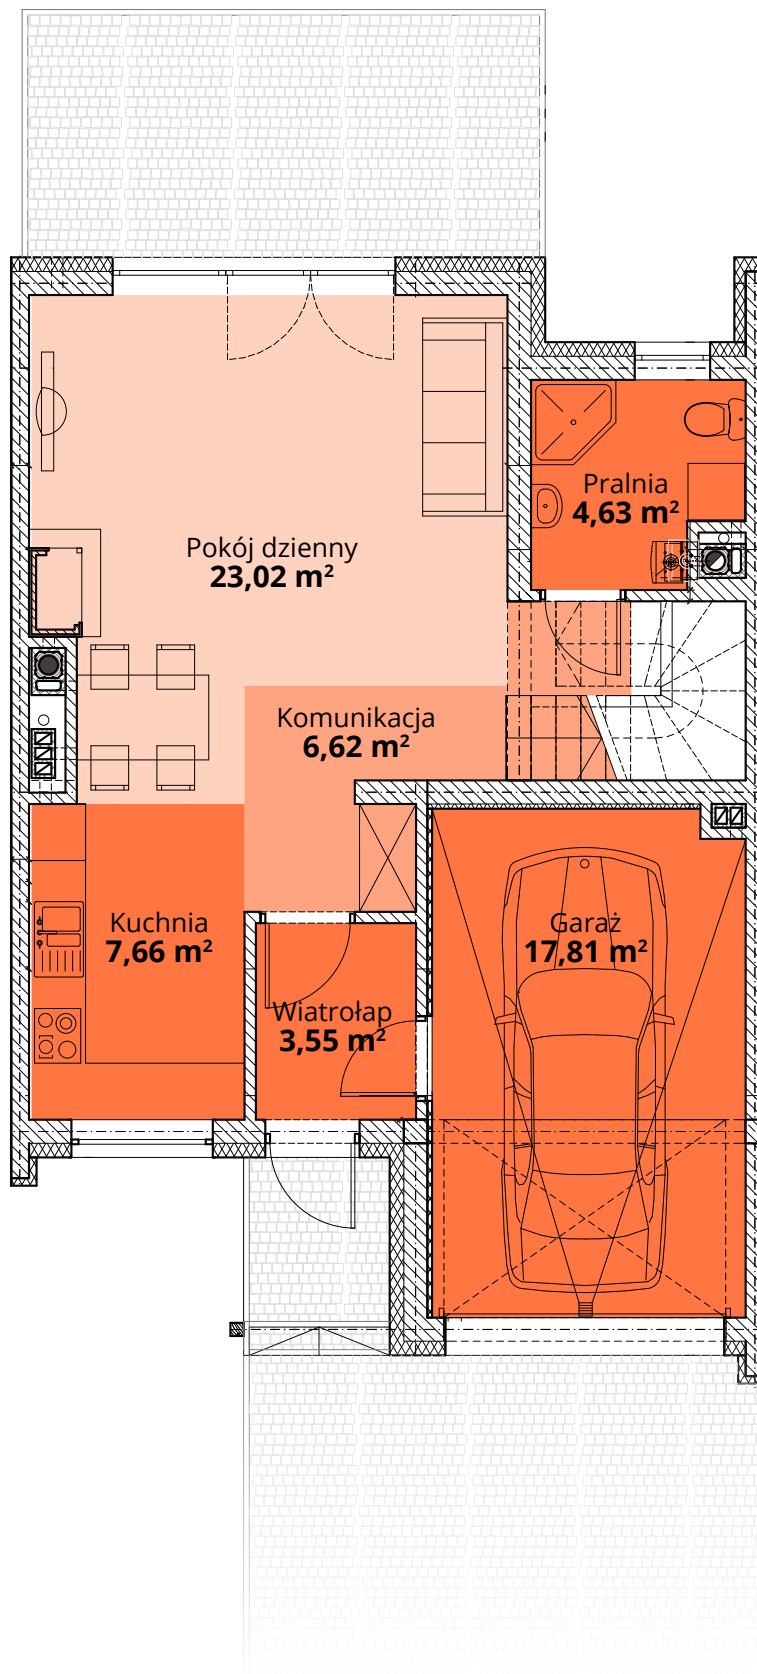

ZŁOTY DĄB II
OSIEDLE

Dom H3 - Parter

ul. Podchorążych 71

Powierzchnia całkowita domu: 122,35 m²
Powierzchnia parteru: 63,29 m²
Powierzchnia działki: 261,63 m²

Więcej szczegółów na
www.osiedle-zlotydab.pl
lub pod nr. tel 661 569 469

ZŁOTY DĄB II
OSIEDLE

Dom H3 - Piętro

ul. Podchorążych 71

Powierzchnia całkowita domu: 122,01 m²
Powierzchnia piętra: 58,81 m²
Powierzchnia działki: 261,63 m²

Więcej szczegółów na
www.osiedle-zlotydab.pl
lub pod nr. tel 661 569 469