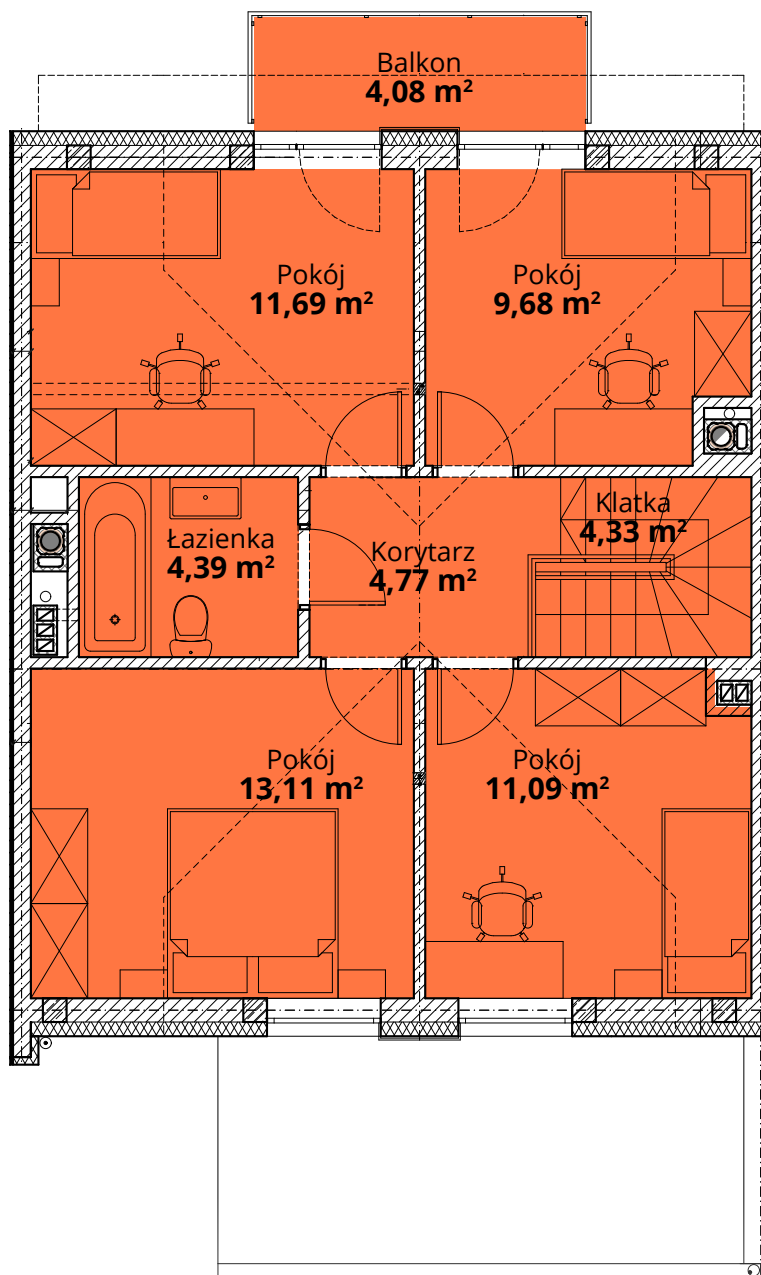

ZŁOTY DĄB II
OSIEDLE

Dom H3 - Parter

ul. Podchorążych 71

Powierzchnia całkowita domu: 122,35 m²
Powierzchnia parteru: 63,29 m²
Powierzchnia działki: 261,63 m²

Więcej szczegółów na
www.osiedle-zlotydab.pl
lub pod nr. tel 661 569 469

ZŁOTY DĄB II
OSIEDLE

Dom H3 - Piętro

ul. Podchorążych 71

Powierzchnia całkowita domu: 122,01 m²
Powierzchnia piętra: 58,81 m²
Powierzchnia działki: 261,63 m²

Więcej szczegółów na
www.osiedle-zlotydab.pl
lub pod nr. tel 661 569 469