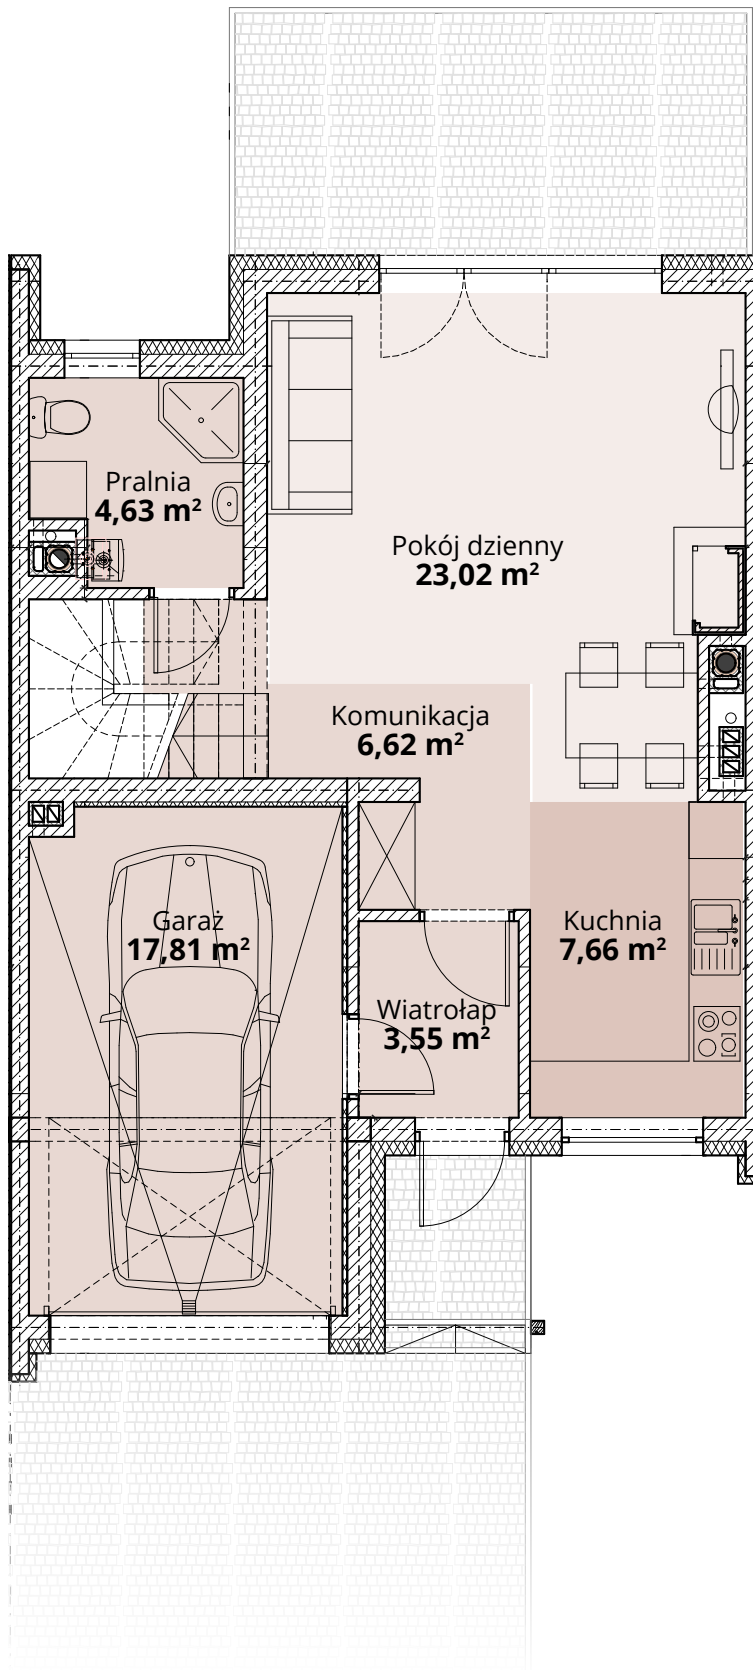

ZŁOTY DĄB II
OSIEDLE

Dom H2 - Parter

ul. Podchorążych 71

Powierzchnia całkowita domu: 122,35 m²
Powierzchnia parteru: 63,29 m²
Powierzchnia działki: 261,71 m²

Więcej szczegółów na
www.osiedle-zlotydab.pl
lub pod nr. tel 661 569 469

ZŁOTY DĄB II
OSIEDLE

Dom H2 - Piętro

ul. Podchorążych 71

Powierzchnia całkowita domu: **122,01 m²**
Powierzchnia piętra: **58,81 m²**
Powierzchnia działki: **261,71 m²**

Więcej szczegółów na
www.osiedle-zlotydab.pl
lub pod nr. tel 661 569 469