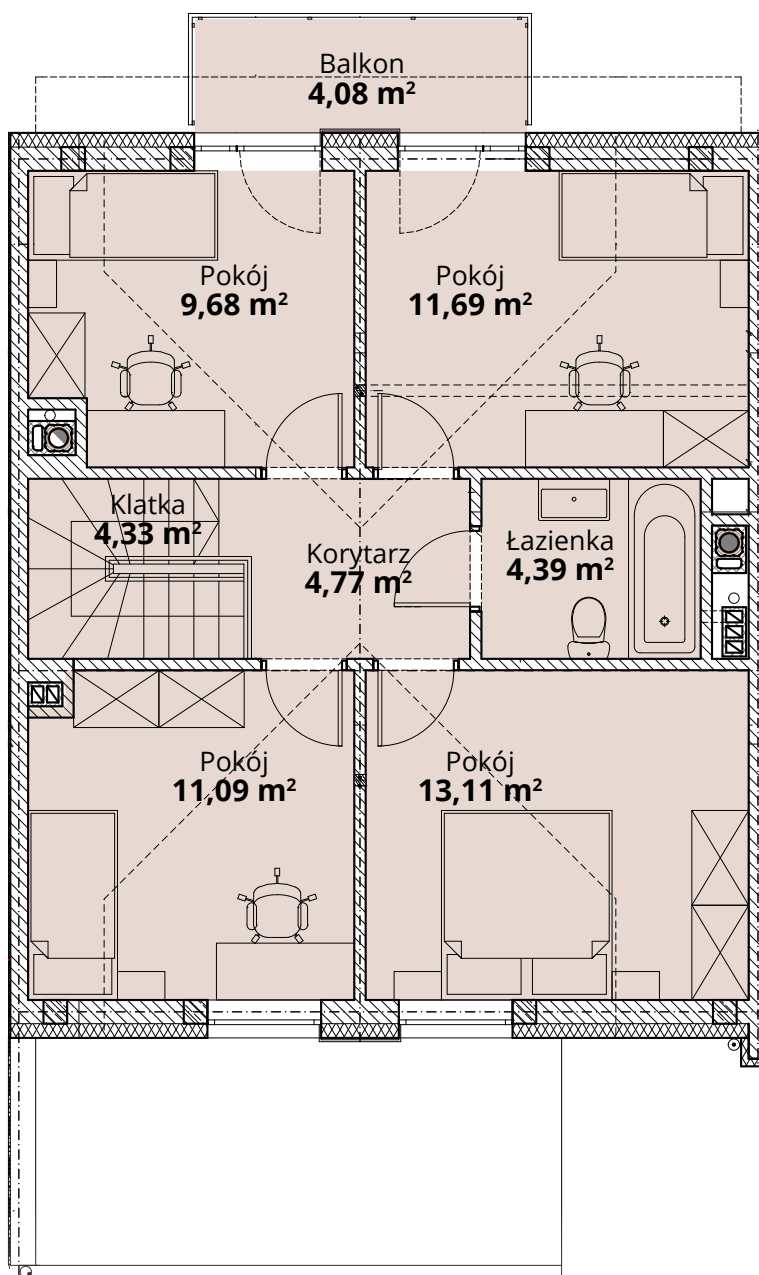

ZŁOTY DĄB II
OSIEDLE

Dom H2 - Parter

ul. Podchorążych 71

Powierzchnia całkowita domu: 122,35 m²
Powierzchnia parteru: 63,29 m²
Powierzchnia działki: 261,71 m²

Więcej szczegółów na
www.osiedle-zlotydab.pl
lub pod nr. tel 661 569 469

ZŁOTY DĄB II
OSIEDLE

Dom H2 - Piętro

ul. Podchorążych 71

Powierzchnia całkowita domu: **122,01 m²**
Powierzchnia piętra: **58,81 m²**
Powierzchnia działki: **261,71 m²**

Więcej szczegółów na
www.osiedle-zlotydab.pl
lub pod nr. tel 661 569 469