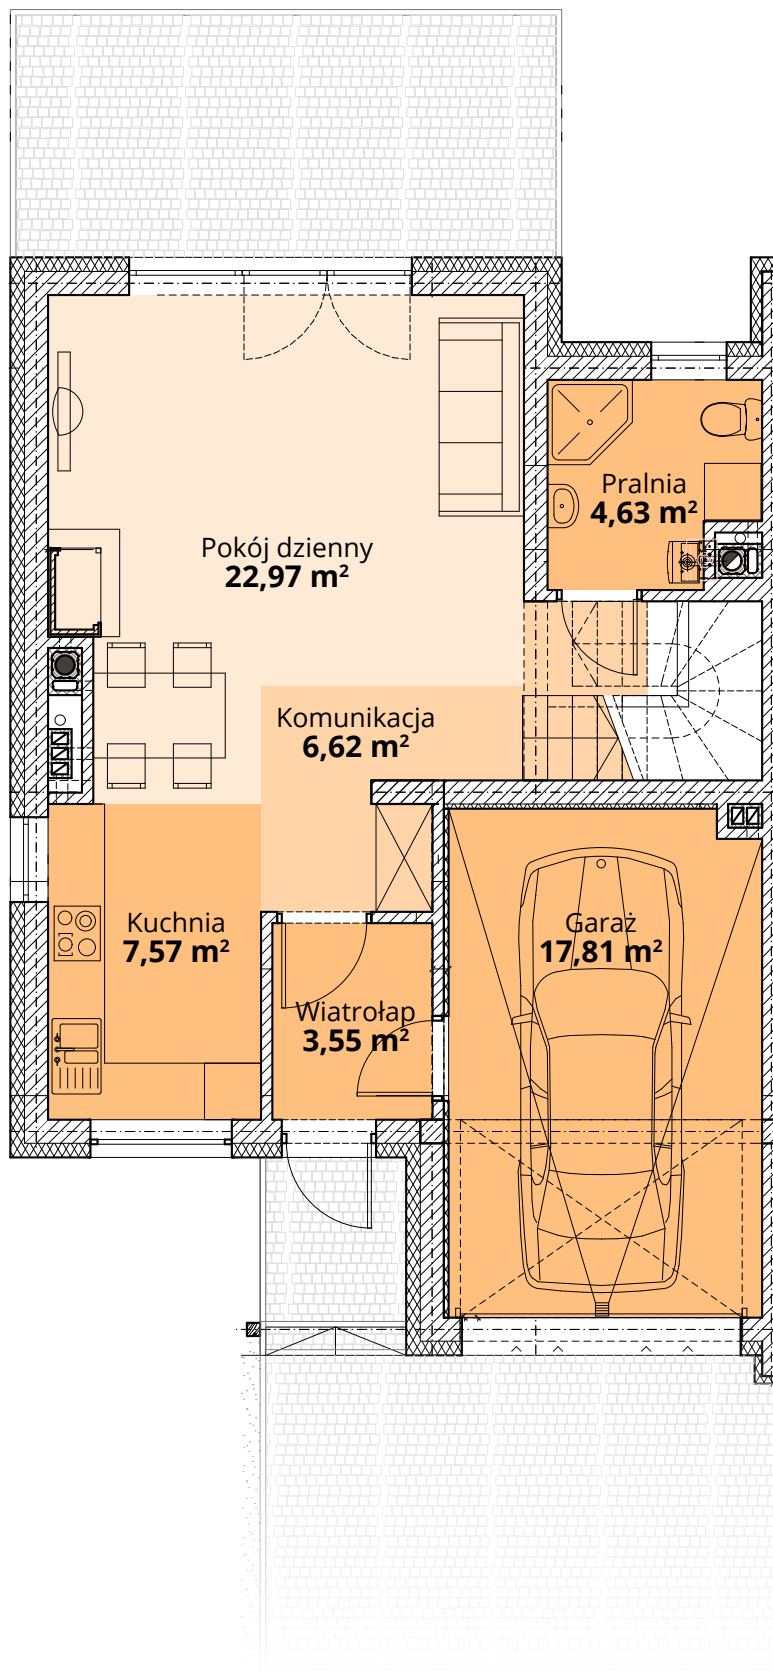

ZŁOTY DĄB II
OSIEDLE

Dom H1 - Parter

ul. Podchorążych 71

Powierzchnia całkowita domu: **122,01 m²**
Powierzchnia parteru: **63,10 m²**
Powierzchnia działki: **397,48 m²**

Więcej szczegółów na
www.osiedle-zlotydab.pl
lub pod nr. tel 661 569 469

ZŁOTY DĄB II
OSIEDLE

Dom H1 - Piętro

ul. Podchorążych 71

Powierzchnia całkowita domu: 122,01 m²
Powierzchnia piętra: 58,81 m²
Powierzchnia działki: 397,48 m²

Więcej szczegółów na
www.osiedle-zlotydab.pl
lub pod nr. tel 661 569 469