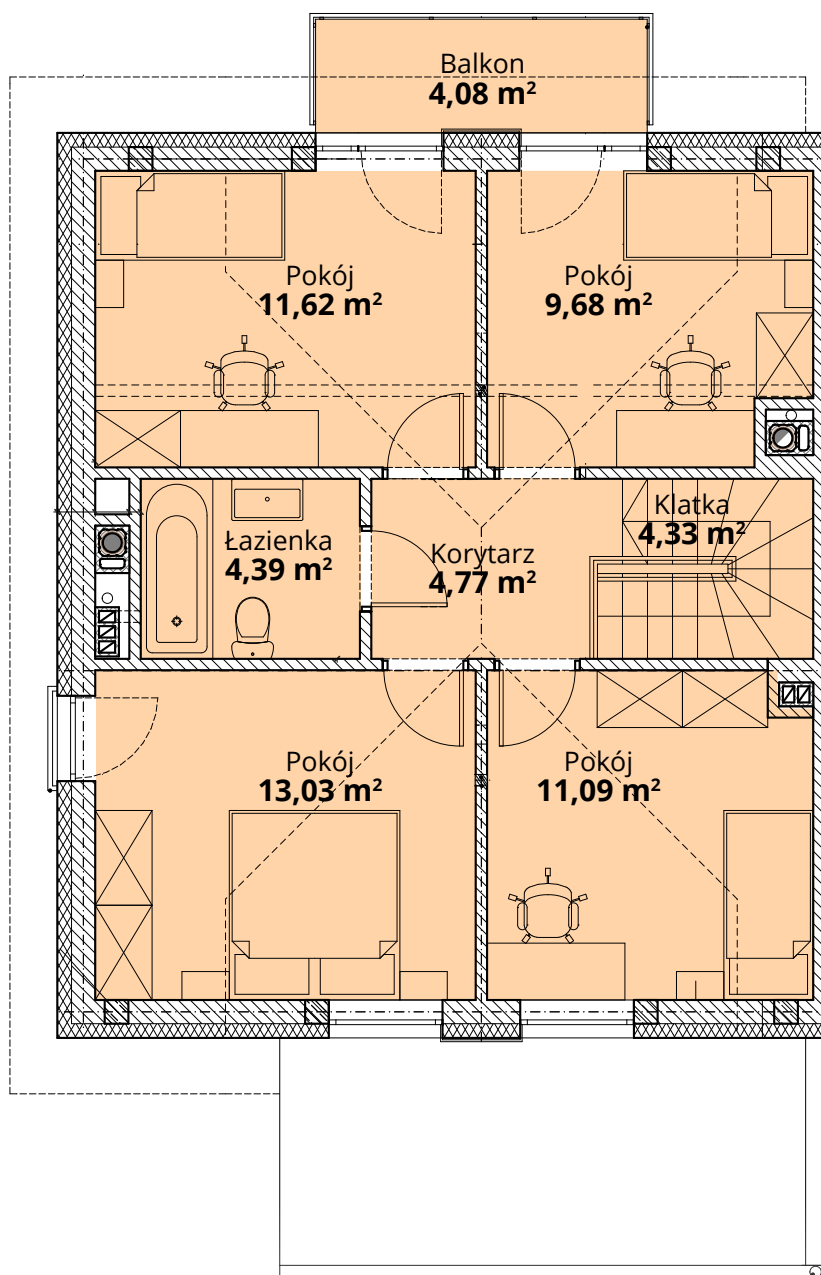

ZŁOTY DĄB II
OSIEDLE

Dom H1 - Parter

ul. Podchorążych 71

Powierzchnia całkowita domu: **122,01 m²**
Powierzchnia parteru: **63,10 m²**
Powierzchnia działki: **397,48 m²**

Więcej szczegółów na
www.osiedle-zlotydab.pl
lub pod nr. tel 661 569 469

ZŁOTY DĄB II
OSIEDLE

Dom H1 - Piętro

ul. Podchorążych 71

Powierzchnia całkowita domu: 122,01 m²
Powierzchnia piętra: 58,81 m²
Powierzchnia działki: 397,48 m²

Więcej szczegółów na
www.osiedle-zlotydab.pl
lub pod nr. tel 661 569 469