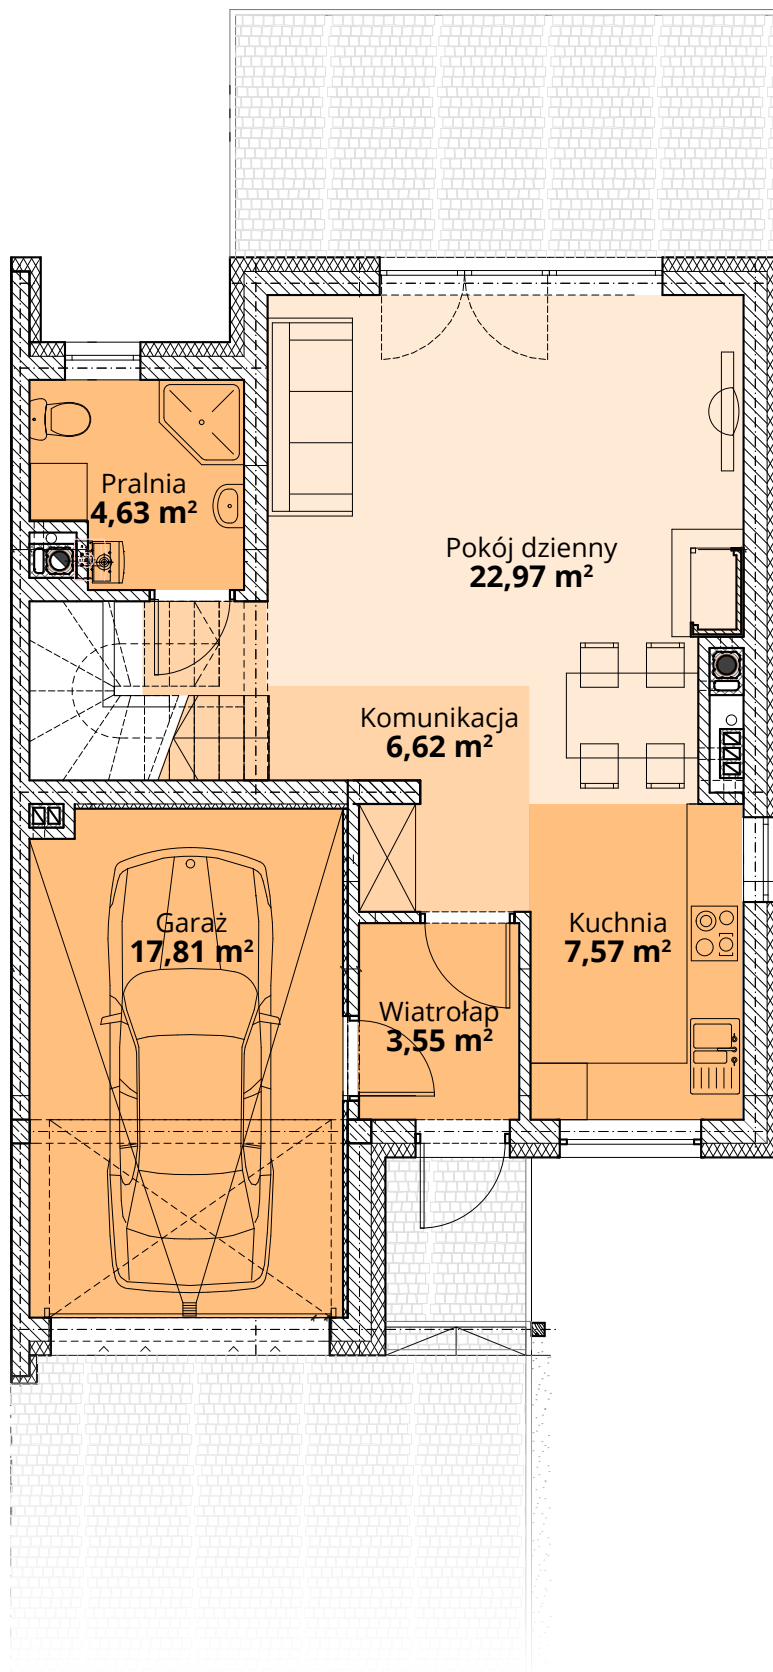

ZŁOTY DĄB II
OSIEDLE

Dom G4 - Parter

ul. Podchorążych 71

Powierzchnia całkowita domu: **122,01 m²**
Powierzchnia parteru: **63,10 m²**
Powierzchnia działki: **397,67 m²**

Więcej szczegółów na
www.osiedle-zlotydab.pl
lub pod nr. tel 661 569 469

ZŁOTY DĄB II
OSIEDLE

Dom G4 - Piętro

ul. Podchorążych 71

Powierzchnia całkowita domu: 122,01 m²
Powierzchnia piętra: 58,81 m²
Powierzchnia działki: 397,67 m²

Więcej szczegółów na
www.osiedle-zlotydab.pl
lub pod nr. tel 661 569 469