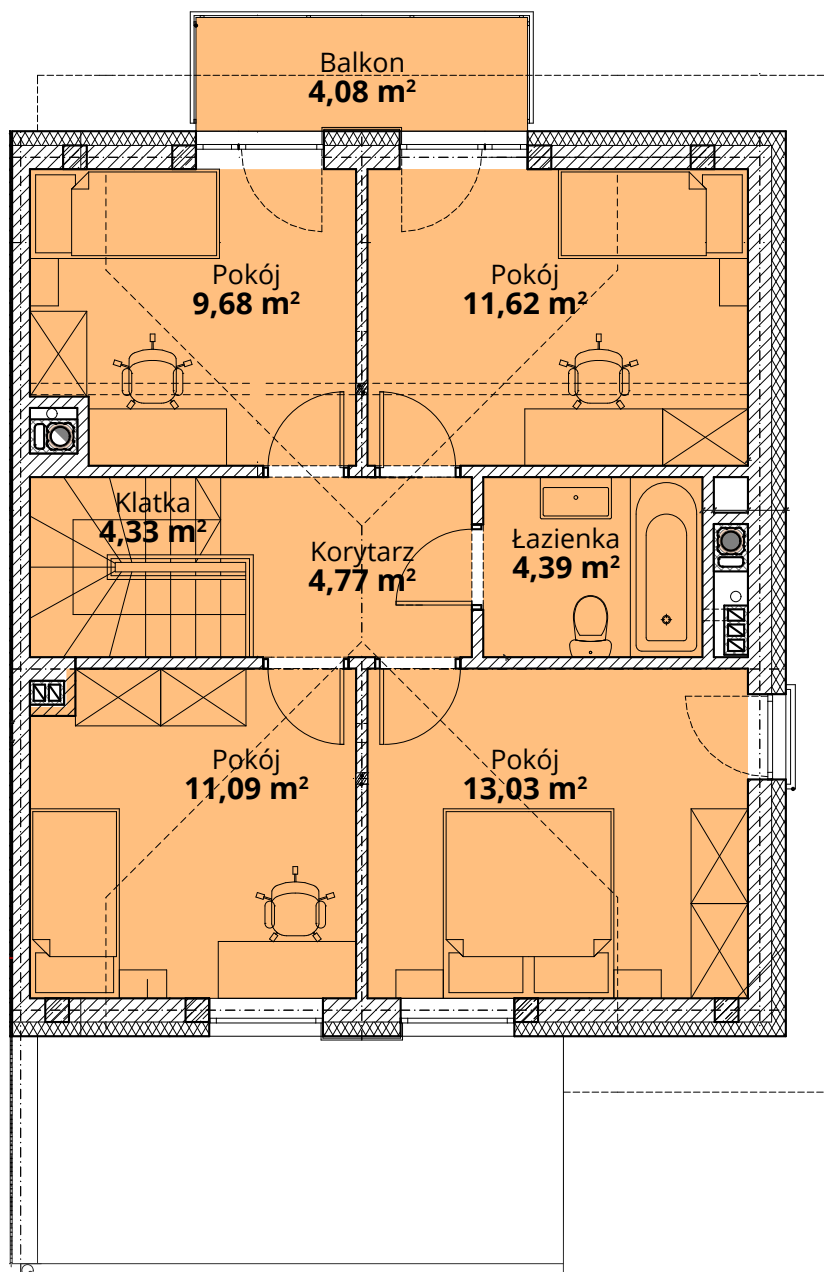

ZŁOTY DĄB II
OSIEDLE

Dom G4 - Parter

ul. Podchorążych 71

Powierzchnia całkowita domu: **122,01 m²**
Powierzchnia parteru: **63,10 m²**
Powierzchnia działki: **397,67 m²**

Więcej szczegółów na
www.osiedle-zlotydab.pl
lub pod nr. tel 661 569 469

ZŁOTY DĄB II
OSIEDLE

Dom G4 - Piętro

ul. Podchorążych 71

Powierzchnia całkowita domu: 122,01 m²
Powierzchnia piętra: 58,81 m²
Powierzchnia działki: 397,67 m²

Więcej szczegółów na
www.osiedle-zlotydab.pl
lub pod nr. tel 661 569 469