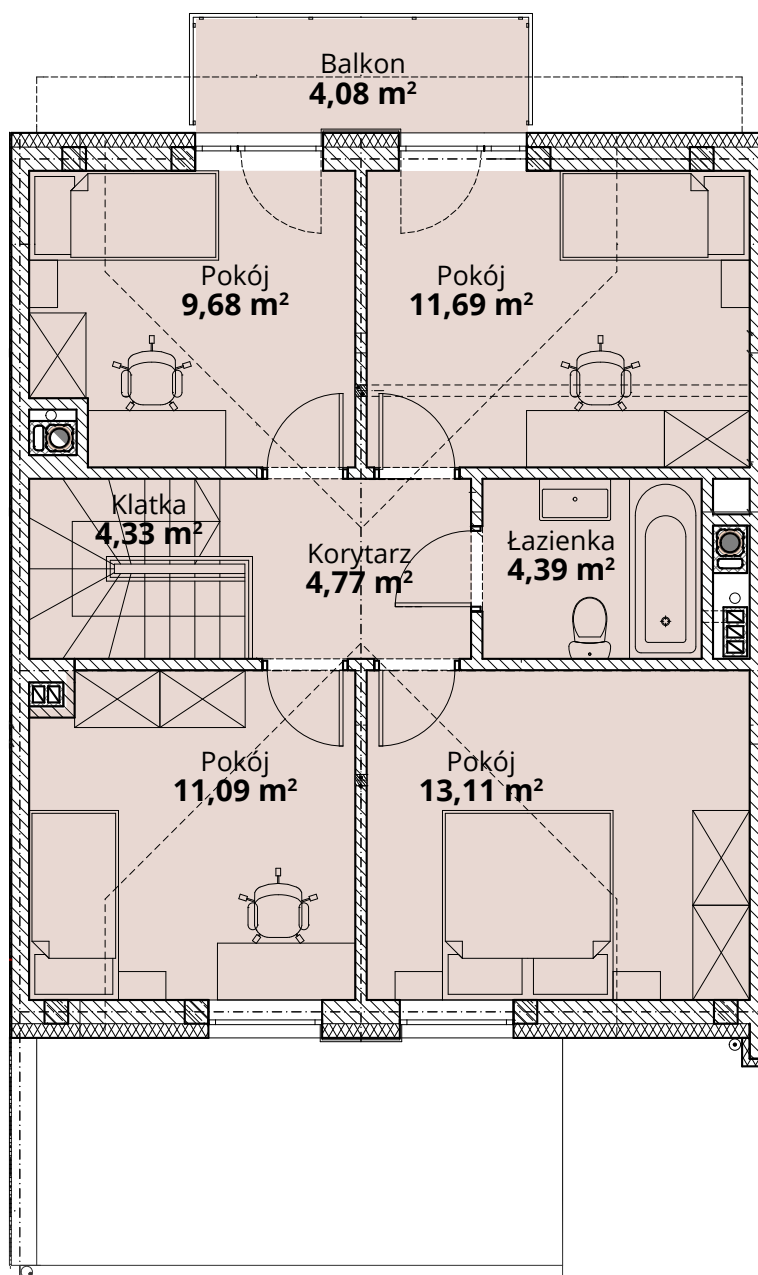

ZŁOTY DĄB II
OSIEDLE

Dom G2 - Parter

ul. Podchorążych 71

Powierzchnia całkowita domu: 122,35 m²
Powierzchnia parteru: 63,29 m²
Powierzchnia działki: 262,14 m²

Więcej szczegółów na
www.osiedle-zlotydab.pl
lub pod nr. tel 661 569 469

ZŁOTY DĄB II
OSIEDLE

Dom G2 - Piętro

ul. Podchorążych 71

Powierzchnia całkowita domu: 122,35 m²
Powierzchnia parteru: 59,06 m²
Powierzchnia działki: 262,14 m²

Więcej szczegółów na
www.osiedle-zlotydab.pl
lub pod nr. tel 661 569 469