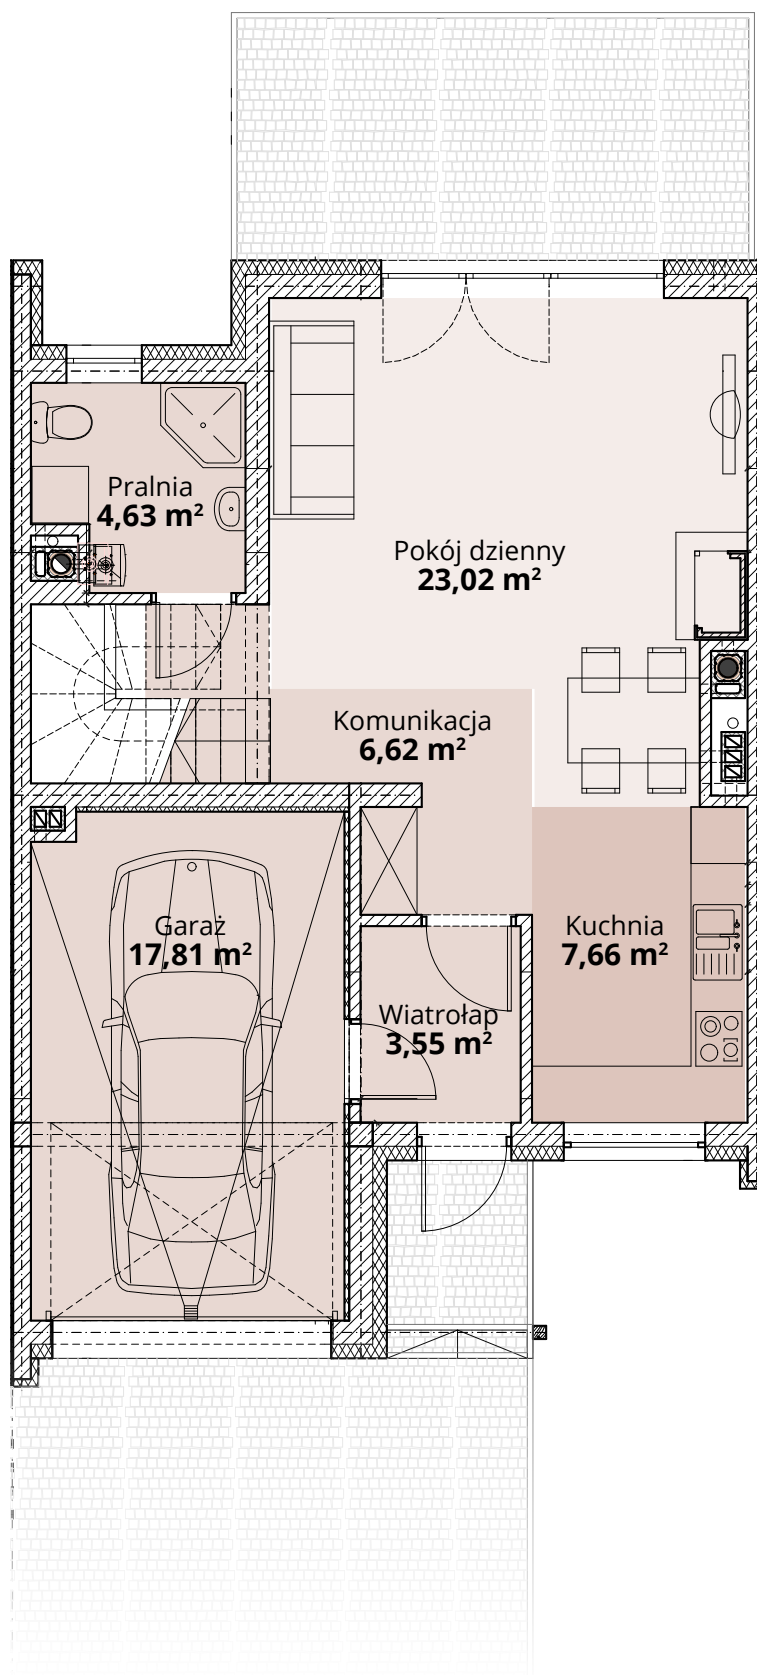

ZŁOTY DĄB II
OSIEDLE

Dom G2 - Parter

ul. Podchorążych 71

Powierzchnia całkowita domu: 122,35 m²
Powierzchnia parteru: 63,29 m²
Powierzchnia działki: 262,14 m²

Więcej szczegółów na
www.osiedle-zlotydab.pl
lub pod nr. tel 661 569 469

ZŁOTY DĄB II
OSIEDLE

Dom G2 - Piętro

ul. Podchorążych 71

Powierzchnia całkowita domu: 122,35 m²
Powierzchnia parteru: 59,06 m²
Powierzchnia działki: 262,14 m²

Więcej szczegółów na
www.osiedle-zlotydab.pl
lub pod nr. tel 661 569 469