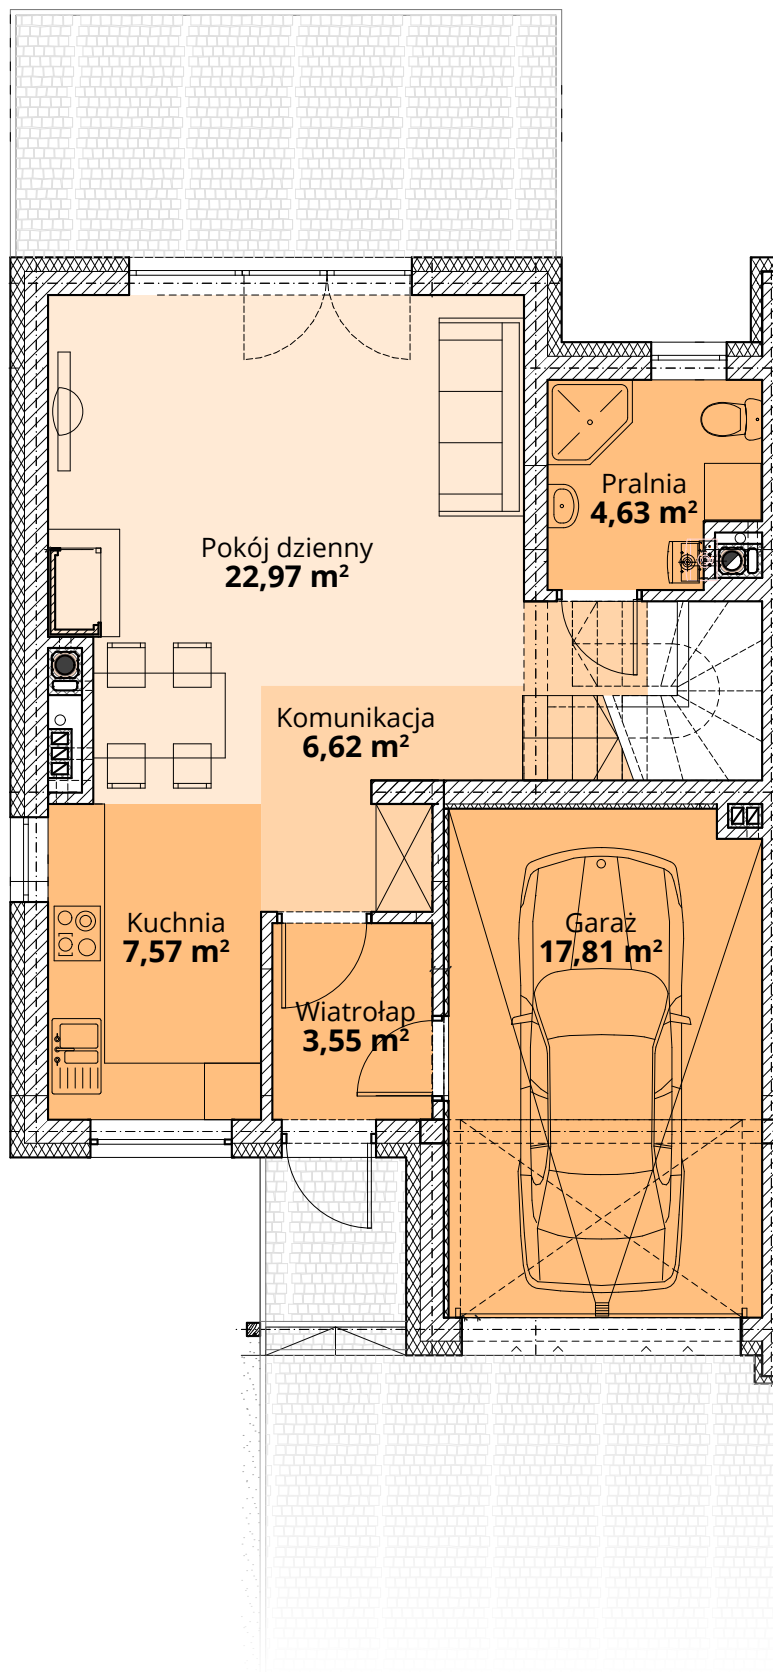

## Dom G1 - Parter

ul. Podchorążych 71

Powierzchnia całkowita domu: 122,01 m<sup>2</sup>  
Powierzchnia parteru: 63,10 m<sup>2</sup>  
Powierzchnia działki: 398,08 m<sup>2</sup>

Więcej szczegółów na  
[www.osiedle-zlotydab.pl](http://www.osiedle-zlotydab.pl)  
lub pod nr. tel 661 569 469

# Dom G1 - Piętro

ul. Podchorążych 71

Powierzchnia całkowita domu: **122,01 m<sup>2</sup>**  
Powierzchnia piętra: **58,81 m<sup>2</sup>**  
Powierzchnia działki: **398,08 m<sup>2</sup>**

Więcej szczegółów na  
[www.osiedle-zlotydab.pl](http://www.osiedle-zlotydab.pl)  
lub pod nr. tel 661 569 469