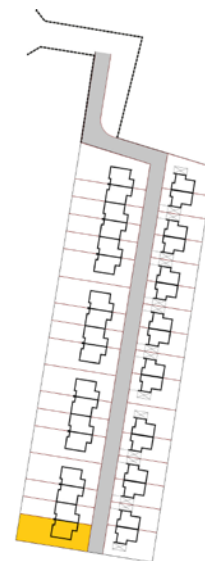

## Dom G1 - Parter

ul. Podchorążych 71

Powierzchnia całkowita domu: 122,01 m<sup>2</sup>  
Powierzchnia parteru: 63,10 m<sup>2</sup>  
Powierzchnia działki: 398,08 m<sup>2</sup>

Więcej szczegółów na  
[www.osiedle-zlotydab.pl](http://www.osiedle-zlotydab.pl)  
lub pod nr. tel 661 569 469

# Dom G1 - Piętro

ul. Podchorążych 71

Powierzchnia całkowita domu: **122,01 m<sup>2</sup>**  
Powierzchnia piętra: **58,81 m<sup>2</sup>**  
Powierzchnia działki: **398,08 m<sup>2</sup>**

Więcej szczegółów na  
[www.osiedle-zlotydab.pl](http://www.osiedle-zlotydab.pl)  
lub pod nr. tel 661 569 469