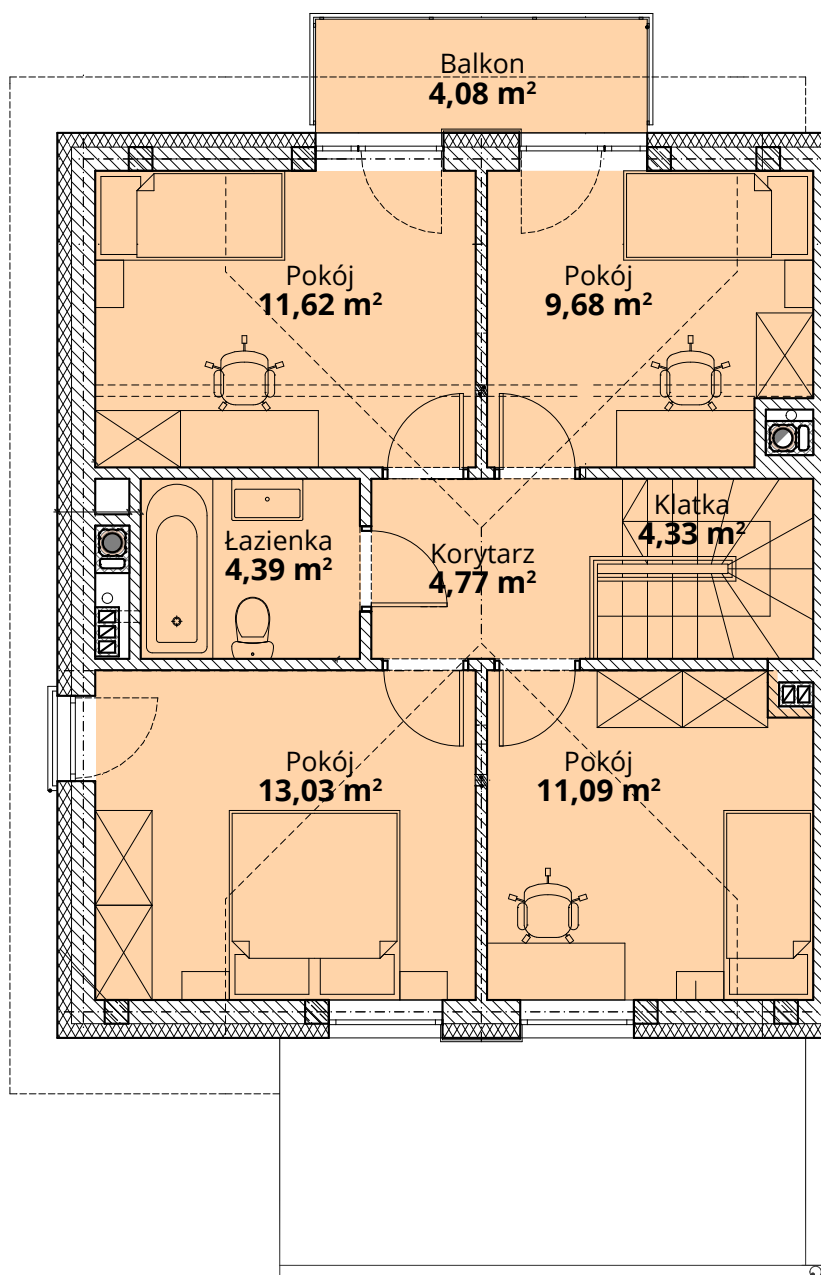

## Dom G1 - Parter

ul. Podchorążych 71

Powierzchnia całkowita domu: 122,01 m<sup>2</sup>  
Powierzchnia parteru: 63,10 m<sup>2</sup>  
Powierzchnia działki: 398,08 m<sup>2</sup>

Więcej szczegółów na  
[www.osiedle-zlotydab.pl](http://www.osiedle-zlotydab.pl)  
lub pod nr. tel 661 569 469

# Dom G1 - Piętro

ul. Podchorążych 71

Powierzchnia całkowita domu: **122,01 m<sup>2</sup>**  
Powierzchnia piętra: **58,81 m<sup>2</sup>**  
Powierzchnia działki: **398,08 m<sup>2</sup>**

Więcej szczegółów na  
[www.osiedle-zlotydab.pl](http://www.osiedle-zlotydab.pl)  
lub pod nr. tel 661 569 469