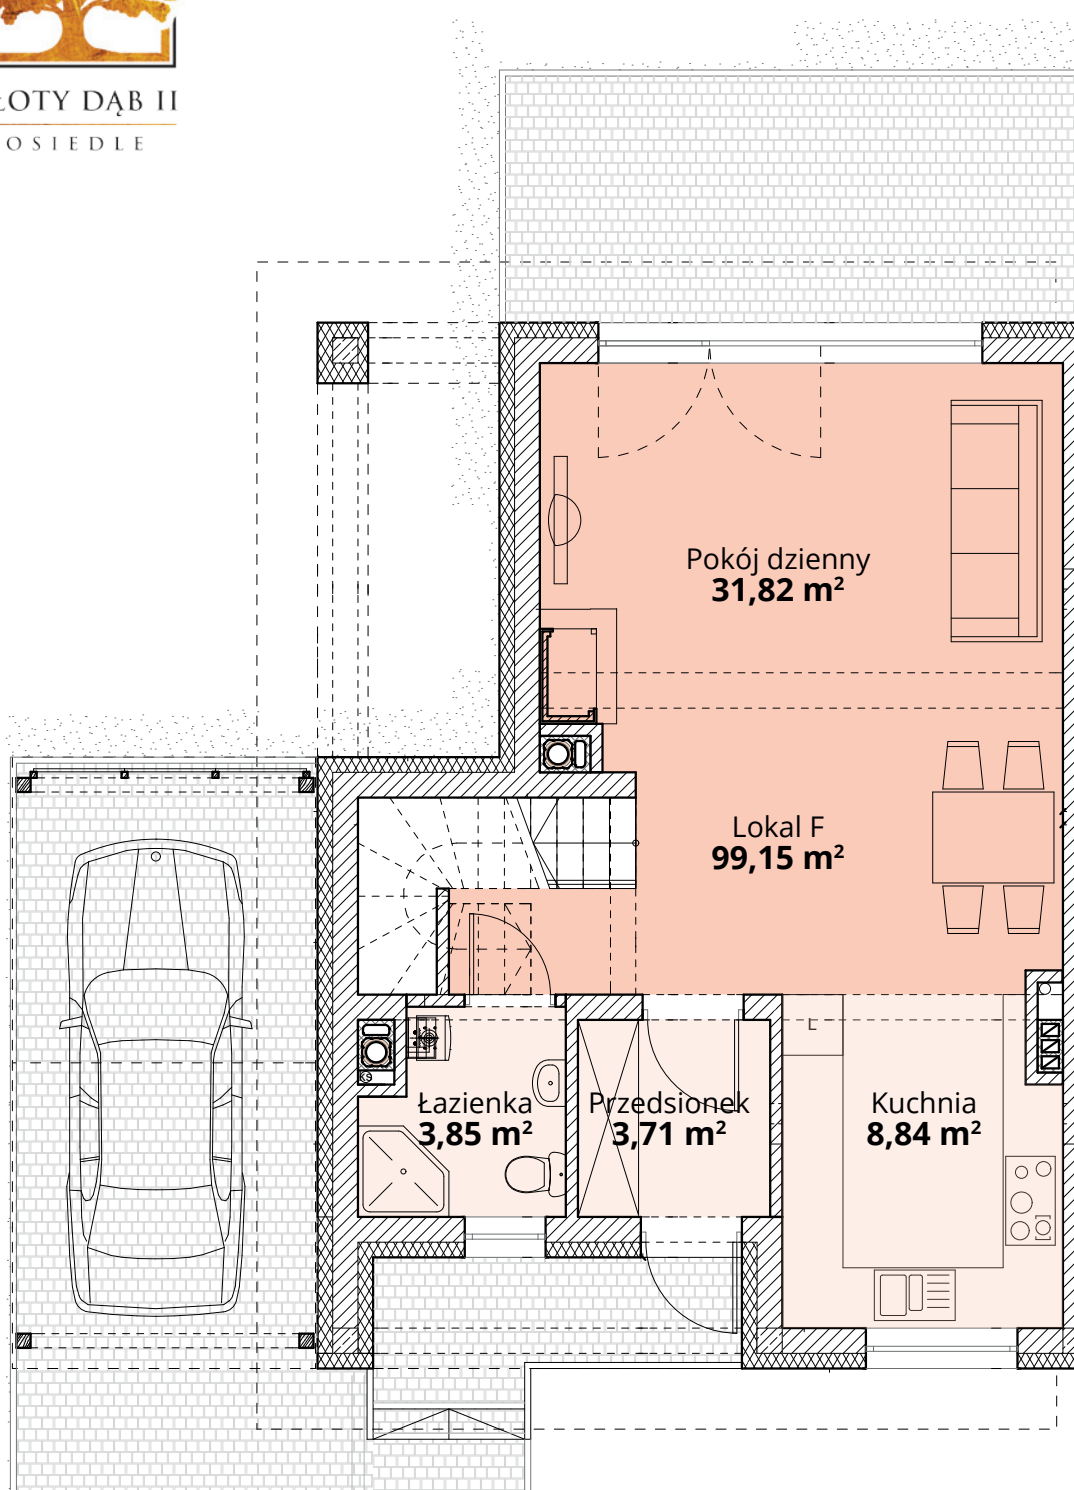

## Dom F32 - Parter

ul. Podchorążych 71

Powierzchnia całkowita domu: **99,15 m<sup>2</sup>**  
Powierzchnia parteru: **48,22 m<sup>2</sup>**  
Powierzchnia działki: **311,70 m<sup>2</sup>**

Więcej szczegółów na  
[www.osiedle-zlotydab.pl](http://www.osiedle-zlotydab.pl)  
lub pod nr. tel 661 569 469

## Dom F32 - Piętro

ul. Podchorążych 71

Powierzchnia całkowita domu: 99,15 m<sup>2</sup>  
Powierzchnia piętra: 50,93 m<sup>2</sup>  
Powierzchnia działki: 311,70 m<sup>2</sup>

Więcej szczegółów na  
[www.osiedle-zlotydab.pl](http://www.osiedle-zlotydab.pl)  
lub pod nr. tel 661 569 469