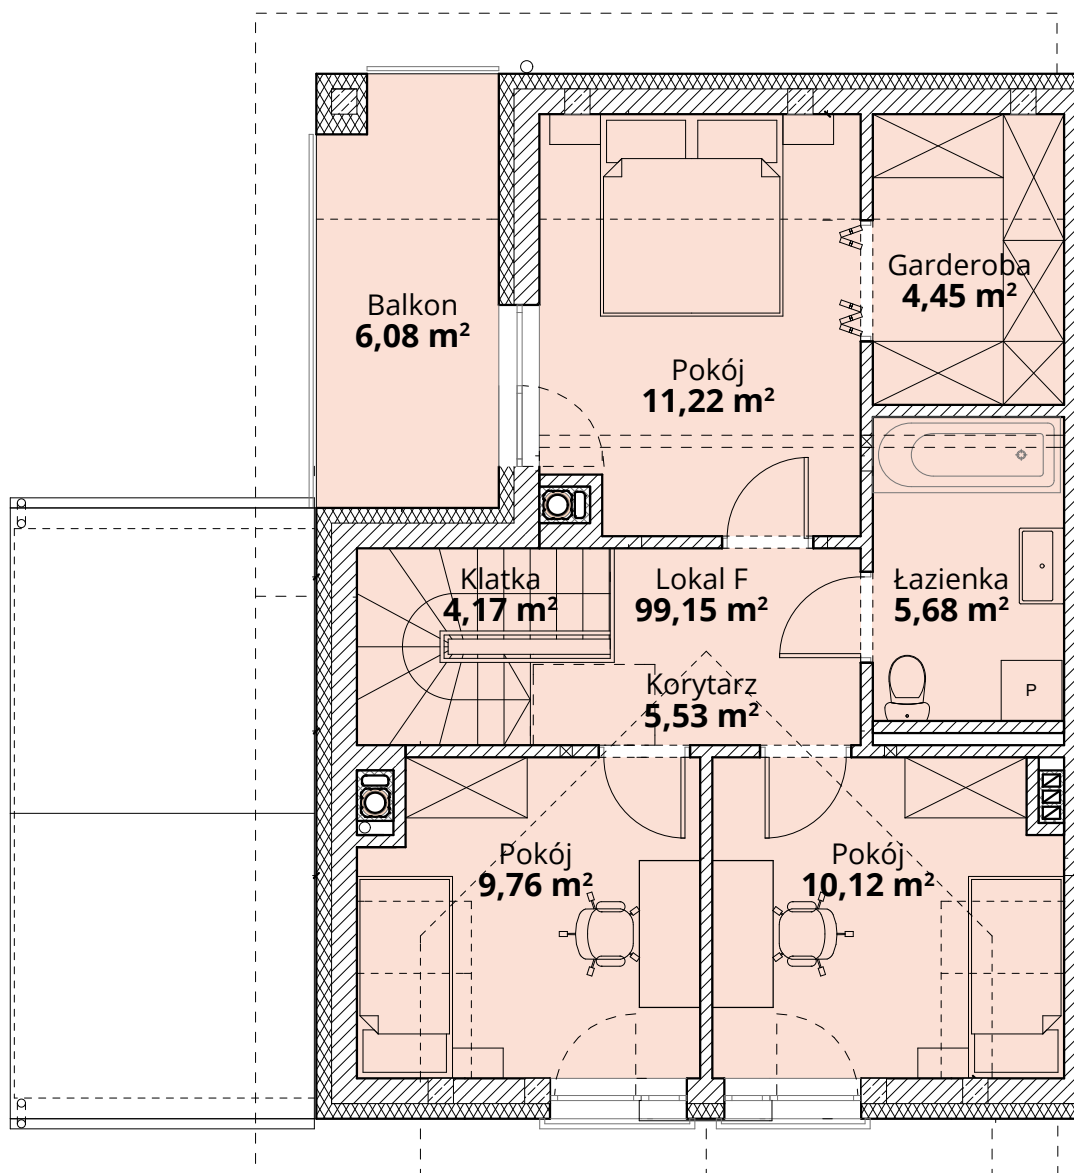

## Dom F32 - Parter

ul. Podchorążych 71

Powierzchnia całkowita domu: **99,15 m<sup>2</sup>**  
Powierzchnia parteru: **48,22 m<sup>2</sup>**  
Powierzchnia działki: **311,70 m<sup>2</sup>**

Więcej szczegółów na  
[www.osiedle-zlotydab.pl](http://www.osiedle-zlotydab.pl)  
lub pod nr. tel 661 569 469

## Dom F32 - Piętro

ul. Podchorążych 71

Powierzchnia całkowita domu: 99,15 m<sup>2</sup>  
Powierzchnia piętra: 50,93 m<sup>2</sup>  
Powierzchnia działki: 311,70 m<sup>2</sup>

Więcej szczegółów na  
[www.osiedle-zlotydab.pl](http://www.osiedle-zlotydab.pl)  
lub pod nr. tel 661 569 469