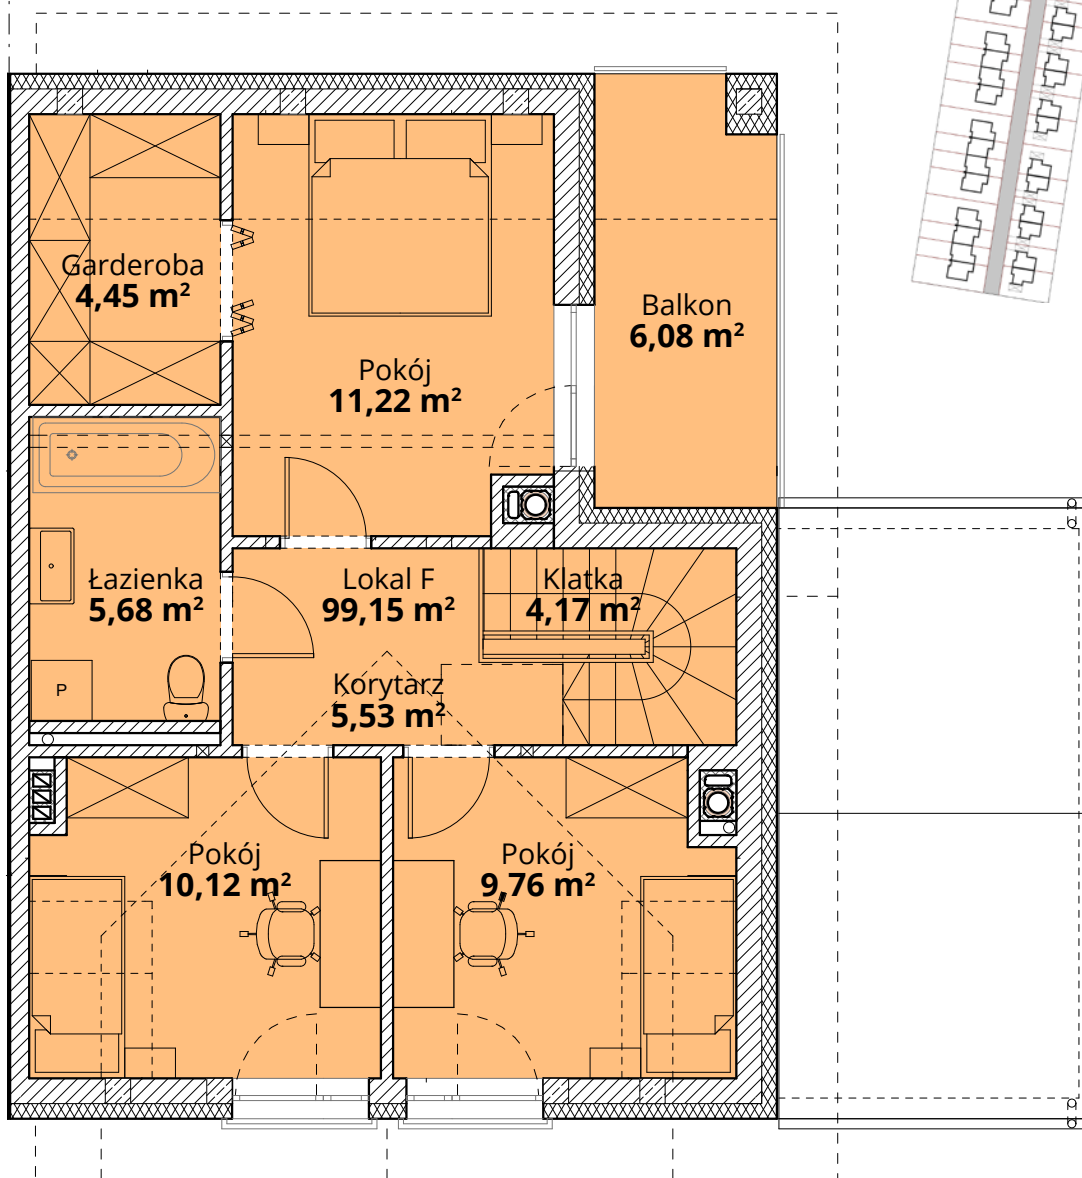

## Dom F31- Parter

ul. Podchorążych 71

Powierzchnia całkowita domu: **99,15 m<sup>2</sup>**  
Powierzchnia parteru: **48,22 m<sup>2</sup>**  
Powierzchnia działki: **229,46 m<sup>2</sup>**

Więcej szczegółów na  
[www.osiedle-zlotydab.pl](http://www.osiedle-zlotydab.pl)  
lub pod nr. tel 661 569 469

## Dom F31 - Piętro

ul. Podchorążych 71

Powierzchnia całkowita domu: 99,15 m<sup>2</sup>  
Powierzchnia piętra: 50,93 m<sup>2</sup>  
Powierzchnia działki: 229,46 m<sup>2</sup>

Więcej szczegółów na  
[www.osiedle-zlotydab.pl](http://www.osiedle-zlotydab.pl)  
lub pod nr. tel 661 569 469