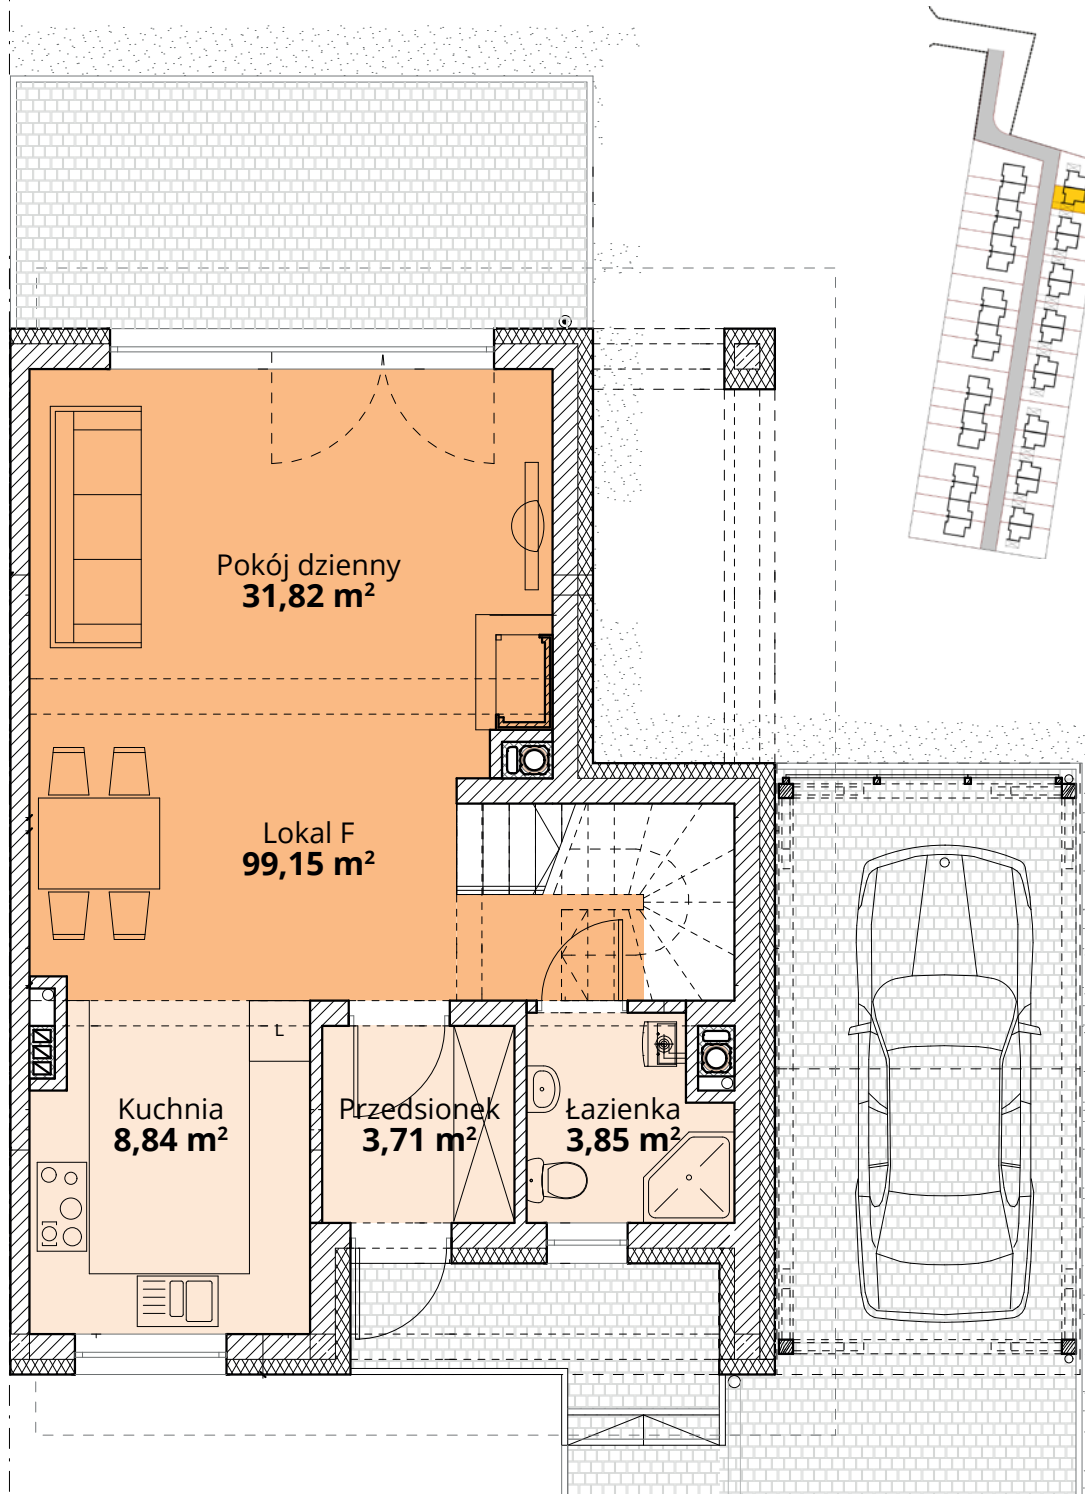

## Dom F31- Parter

ul. Podchorążych 71

Powierzchnia całkowita domu: **99,15 m<sup>2</sup>**  
Powierzchnia parteru: **48,22 m<sup>2</sup>**  
Powierzchnia działki: **229,46 m<sup>2</sup>**

Więcej szczegółów na  
[www.osiedle-zlotydab.pl](http://www.osiedle-zlotydab.pl)  
lub pod nr. tel 661 569 469

## Dom F31 - Piętro

ul. Podchorążych 71

Powierzchnia całkowita domu: 99,15 m<sup>2</sup>  
Powierzchnia piętra: 50,93 m<sup>2</sup>  
Powierzchnia działki: 229,46 m<sup>2</sup>

Więcej szczegółów na  
[www.osiedle-zlotydab.pl](http://www.osiedle-zlotydab.pl)  
lub pod nr. tel 661 569 469