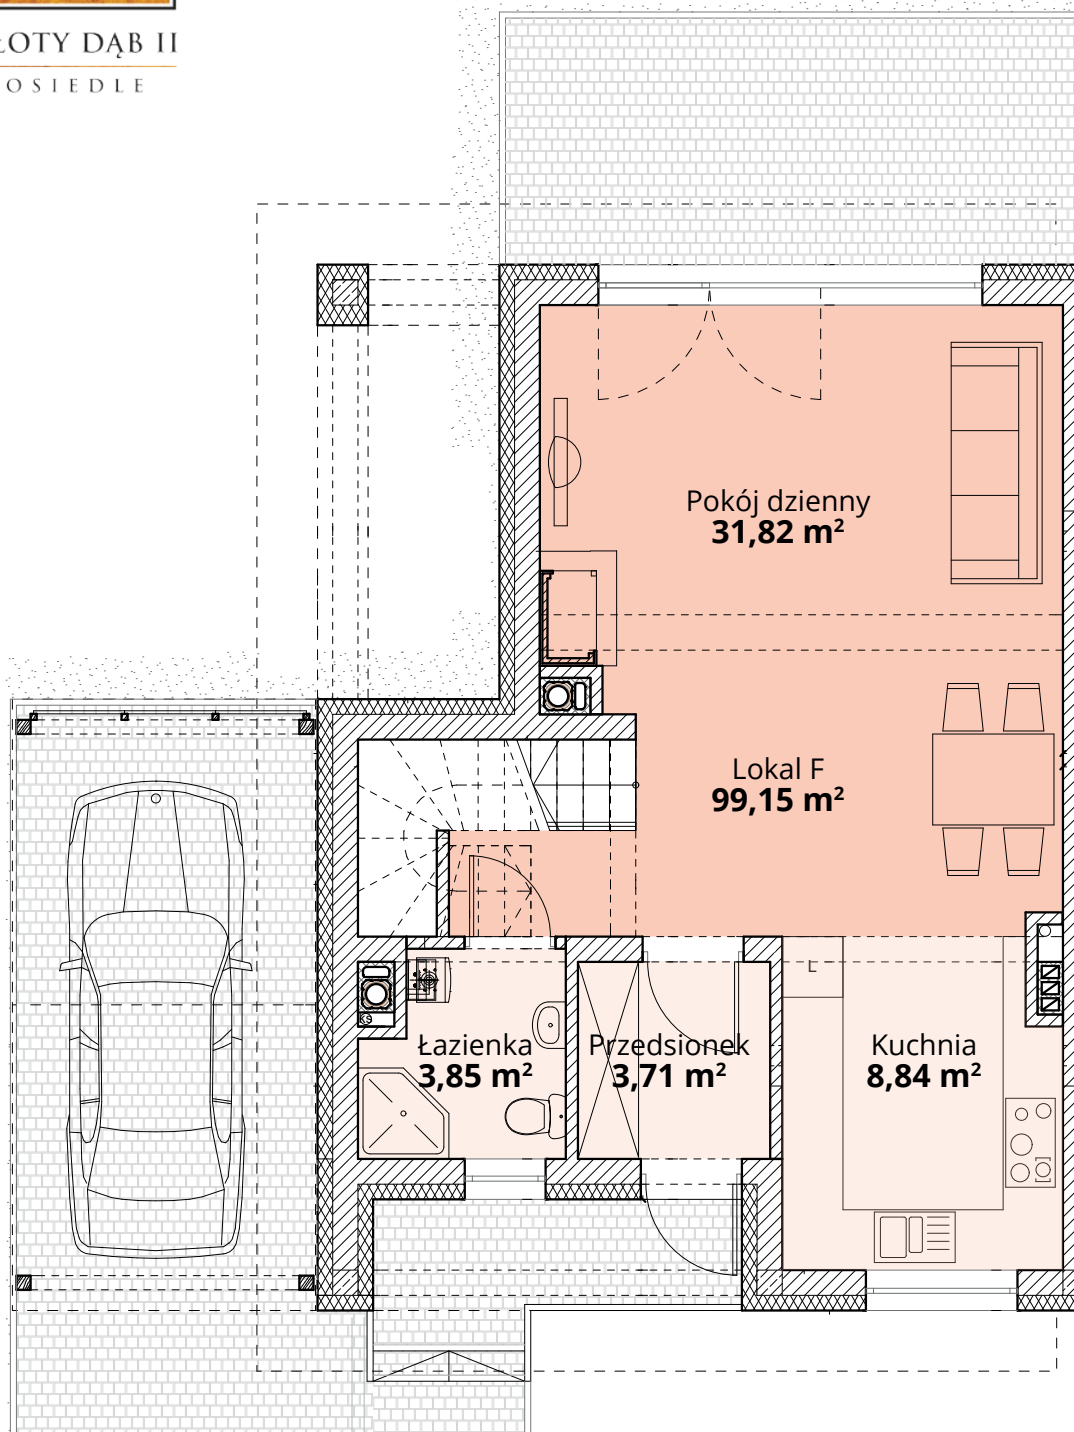

ZŁOTY DĄB II
OSIEDLE

Dom F30 - Parter

ul. Podchorążych 71

Powierzchnia całkowita domu: **99,15 m²**
Powierzchnia parteru: **48,22 m²**
Powierzchnia działki: **230,91 m²**

Więcej szczegółów na
www.osiedle-zlotydab.pl
lub pod nr. tel 661 569 469

ZŁOTY DĄB II
OSIEDLE

Dom F30 - Piętro

ul. Podchorążych 71

Powierzchnia całkowita domu: **99,15 m²**
Powierzchnia piętra: **50,93 m²**
Powierzchnia działki: **230,91 m²**

Więcej szczegółów na
www.osiedle-zlotydab.pl
lub pod nr. tel 661 569 469