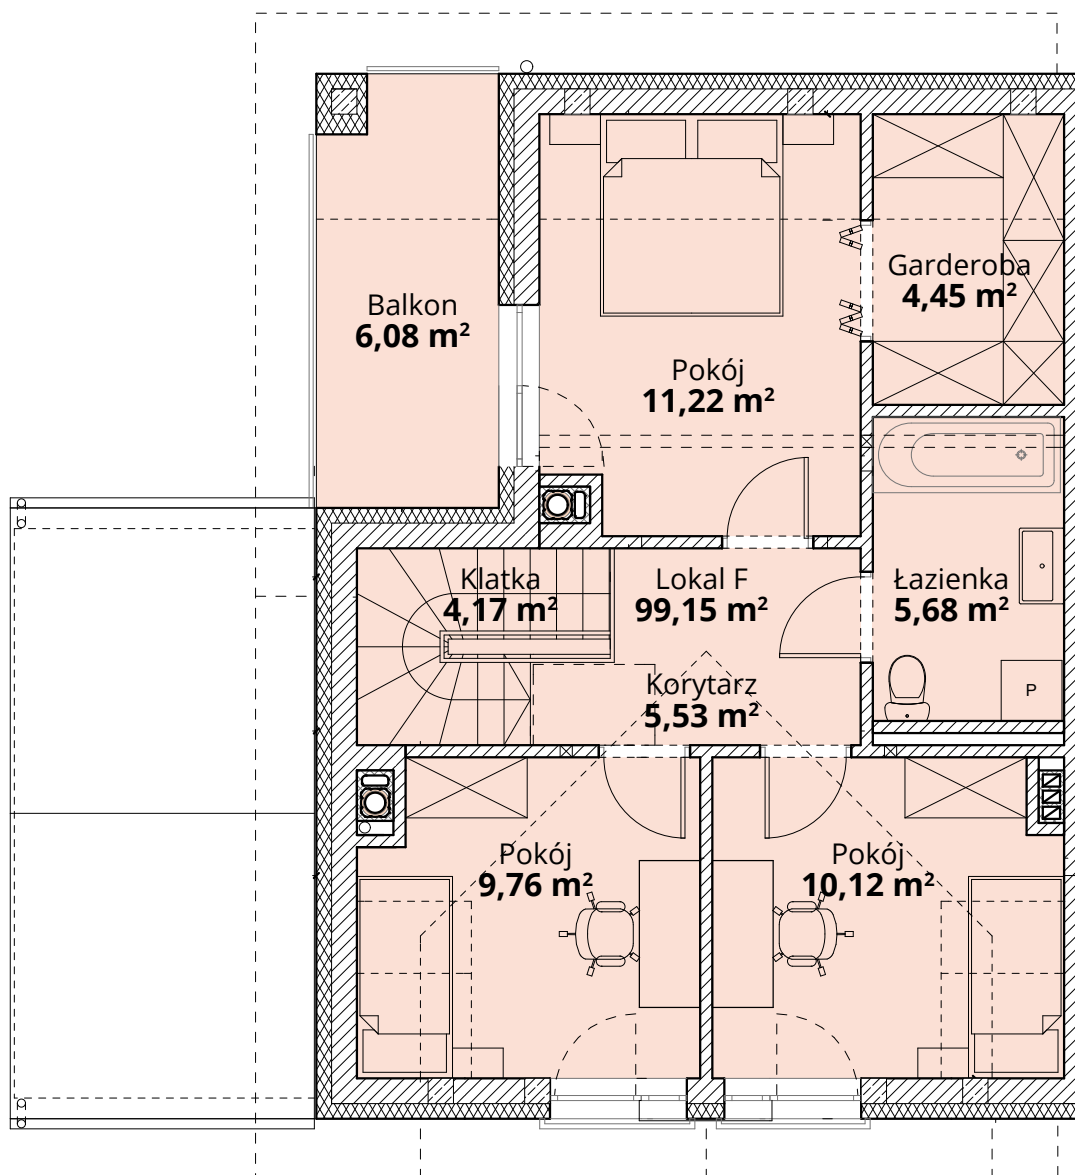

ZŁOTY DĄB II
OSIEDLE

Dom F30 - Parter

ul. Podchorążych 71

Powierzchnia całkowita domu: **99,15 m²**
Powierzchnia parteru: **48,22 m²**
Powierzchnia działki: **230,91 m²**

Więcej szczegółów na
www.osiedle-zlotydab.pl
lub pod nr. tel 661 569 469

ZŁOTY DĄB II
OSIEDLE

Dom F30 - Piętro

ul. Podchorążych 71

Powierzchnia całkowita domu: **99,15 m²**
Powierzchnia piętra: **50,93 m²**
Powierzchnia działki: **230,91 m²**

Więcej szczegółów na
www.osiedle-zlotydab.pl
lub pod nr. tel 661 569 469