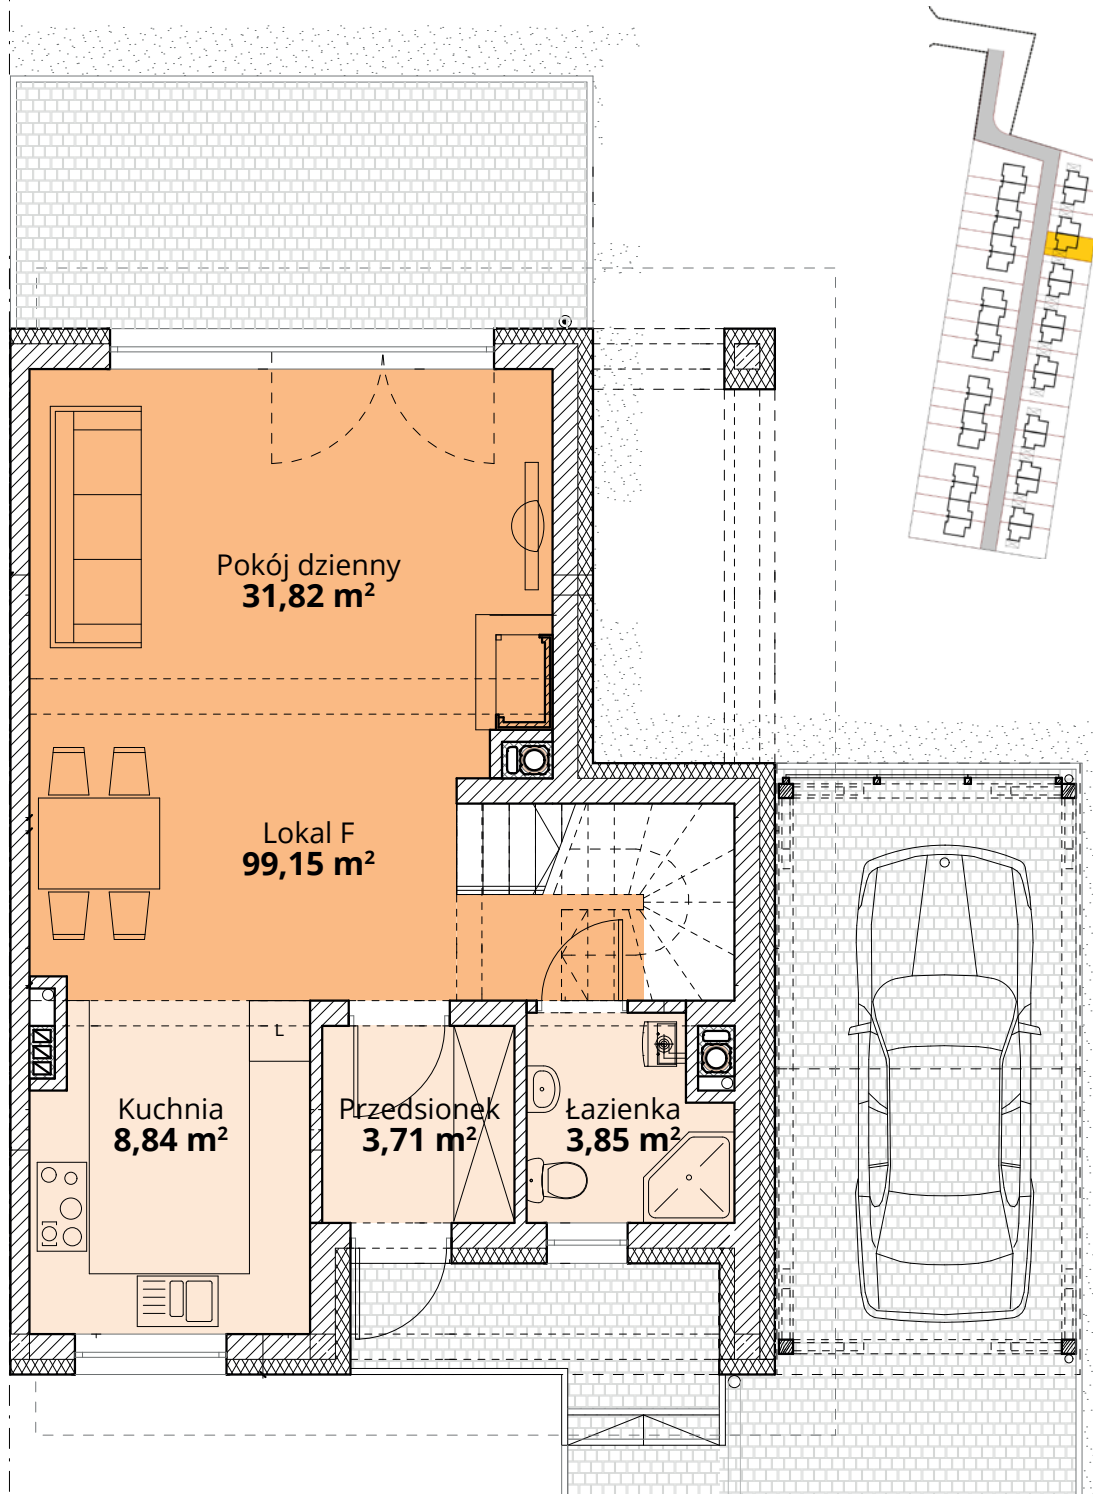

## Dom F29 - Parter

ul. Podchorążych 71

Powierzchnia całkowita domu: **99,15 m<sup>2</sup>**  
Powierzchnia parteru: **48,22 m<sup>2</sup>**  
Powierzchnia działki: **230,81 m<sup>2</sup>**

Więcej szczegółów na  
[www.osiedle-zlotydab.pl](http://www.osiedle-zlotydab.pl)  
lub pod nr. tel 661 569 469

## Dom F29 - Piętro

ul. Podchorążych 71

Powierzchnia całkowita domu: **99,15 m<sup>2</sup>**  
Powierzchnia piętra: **50,93 m<sup>2</sup>**  
Powierzchnia działki: **230,81 m<sup>2</sup>**

Więcej szczegółów na  
[www.osiedle-zlotydab.pl](http://www.osiedle-zlotydab.pl)  
lub pod nr. tel 661 569 469