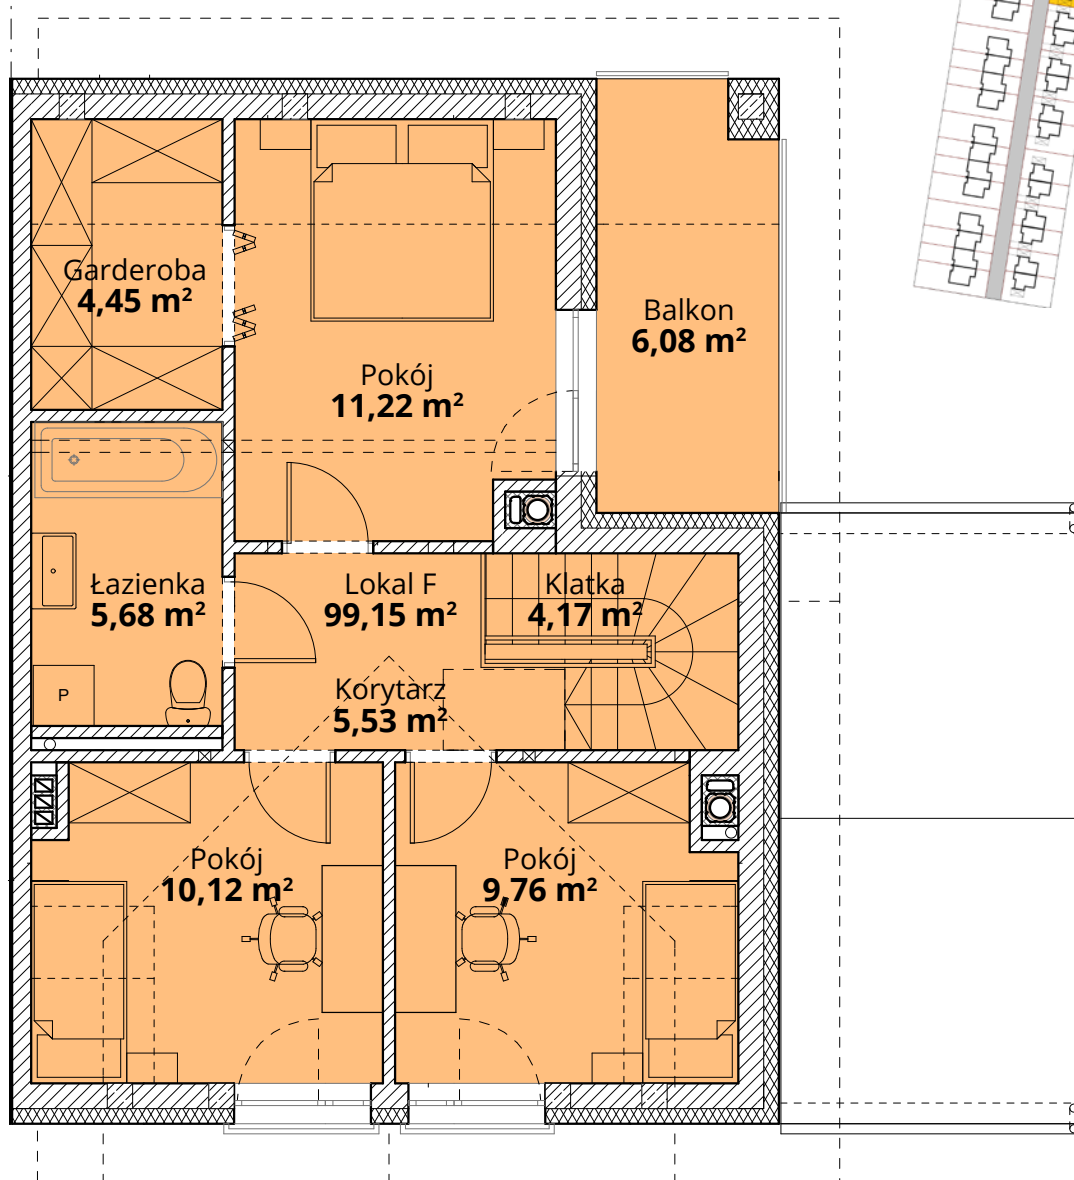

## Dom F29 - Parter

ul. Podchorążych 71

Powierzchnia całkowita domu: **99,15 m<sup>2</sup>**  
Powierzchnia parteru: **48,22 m<sup>2</sup>**  
Powierzchnia działki: **230,81 m<sup>2</sup>**

Więcej szczegółów na  
[www.osiedle-zlotydab.pl](http://www.osiedle-zlotydab.pl)  
lub pod nr. tel 661 569 469

## Dom F29 - Piętro

ul. Podchorążych 71

Powierzchnia całkowita domu: **99,15 m<sup>2</sup>**  
Powierzchnia piętra: **50,93 m<sup>2</sup>**  
Powierzchnia działki: **230,81 m<sup>2</sup>**

Więcej szczegółów na  
[www.osiedle-zlotydab.pl](http://www.osiedle-zlotydab.pl)  
lub pod nr. tel 661 569 469