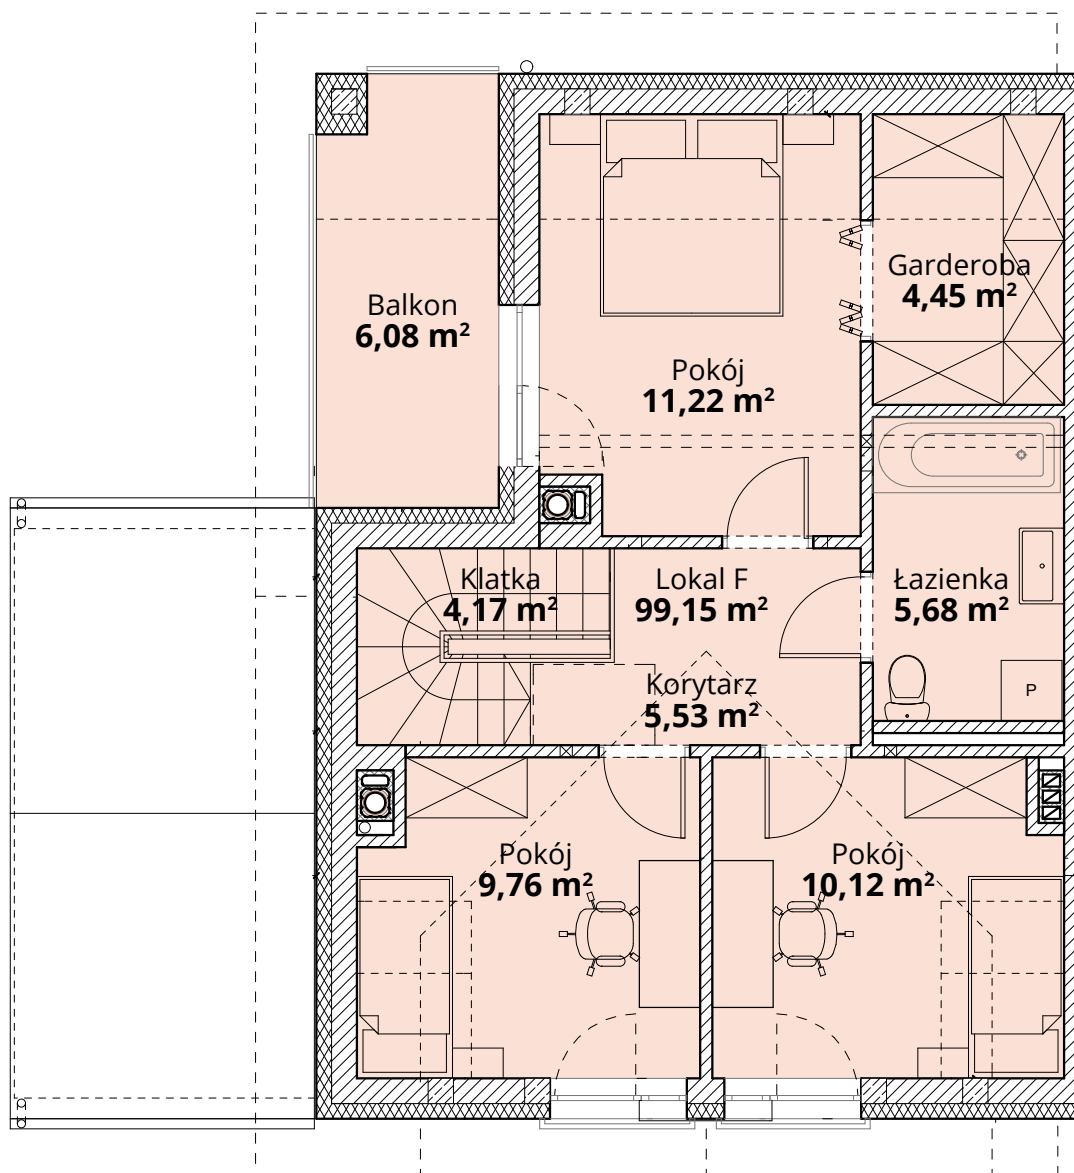

ZŁOTY DĄB II
OSIEDLE

Dom F28 - Parter

ul. Podchorążych 71

Powierzchnia całkowita domu: **99,15 m²**
Powierzchnia parteru: **48,22 m²**
Powierzchnia działki: **231,87 m²**

Więcej szczegółów na
www.osiedle-zlotydab.pl
lub pod nr. tel 661 569 469

ZŁOTY DĄB II
OSIEDLE

Dom F28 - Piętro

ul. Podchorążych 71

Powierzchnia całkowita domu: 99,15 m²
Powierzchnia piętra: 50,93 m²
Powierzchnia działki: 231,87 m²

Więcej szczegółów na
www.osiedle-zlotydab.pl
lub pod nr. tel 661 569 469