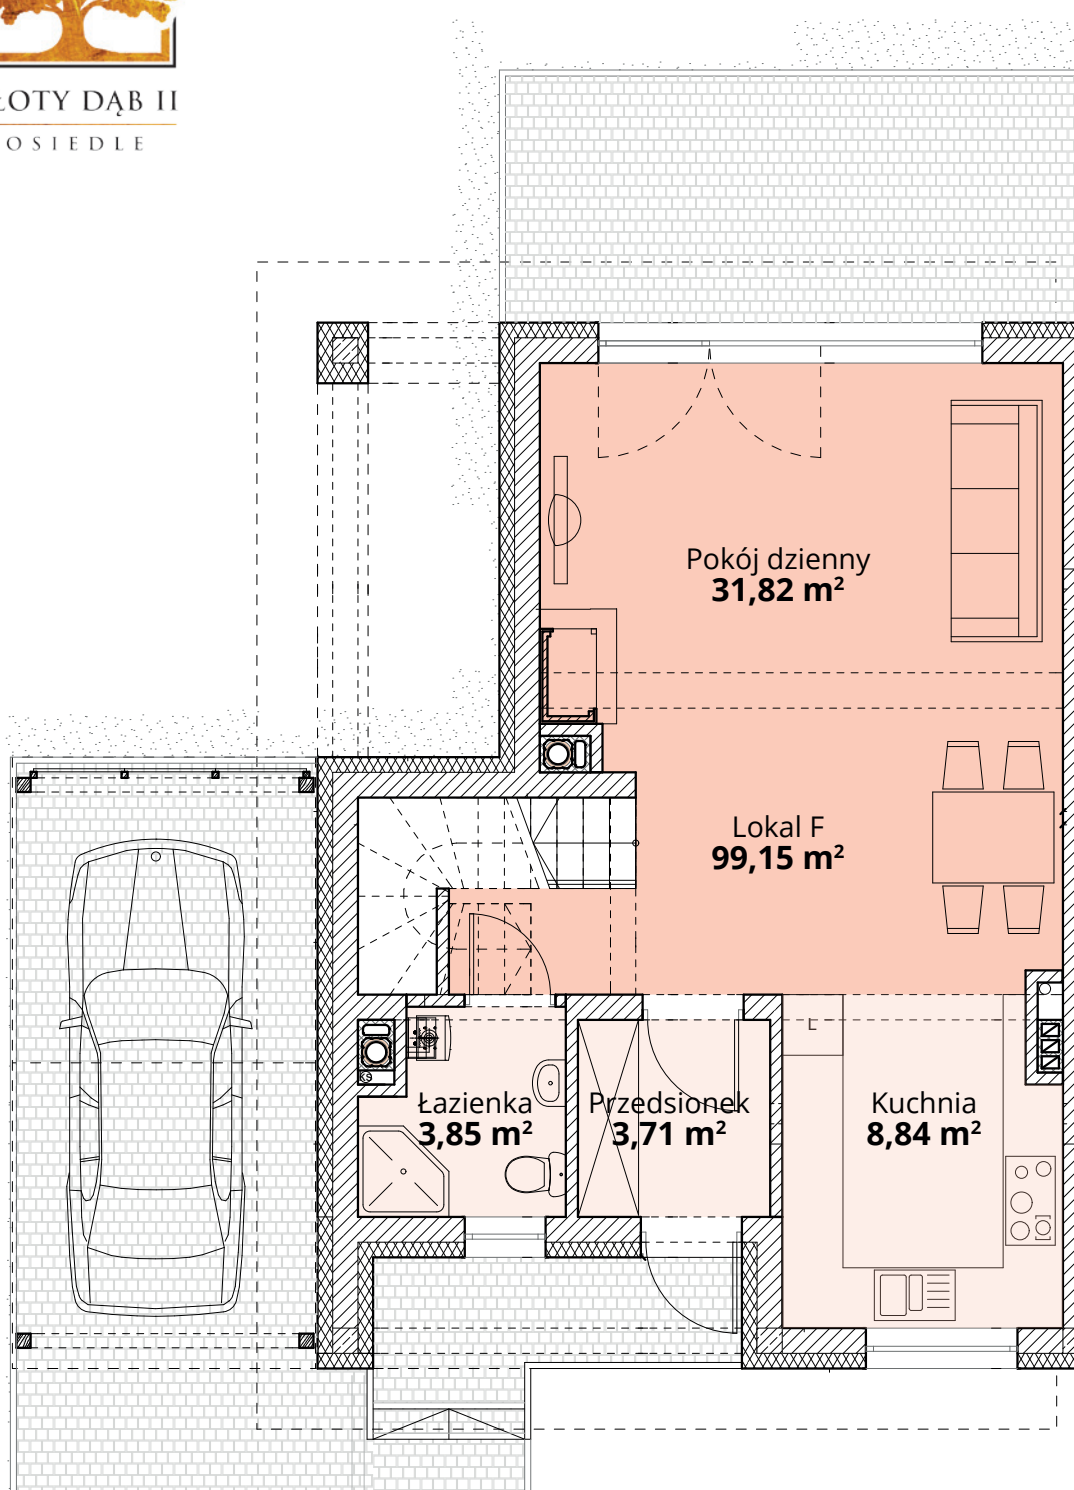

ZŁOTY DĄB II
OSIEDLE

Dom F28 - Parter

ul. Podchorążych 71

Powierzchnia całkowita domu: **99,15 m²**
Powierzchnia parteru: **48,22 m²**
Powierzchnia działki: **231,87 m²**

Więcej szczegółów na
www.osiedle-zlotydab.pl
lub pod nr. tel 661 569 469

ZŁOTY DĄB II
OSIEDLE

Dom F28 - Piętro

ul. Podchorążych 71

Powierzchnia całkowita domu: 99,15 m²
Powierzchnia piętra: 50,93 m²
Powierzchnia działki: 231,87 m²

Więcej szczegółów na
www.osiedle-zlotydab.pl
lub pod nr. tel 661 569 469