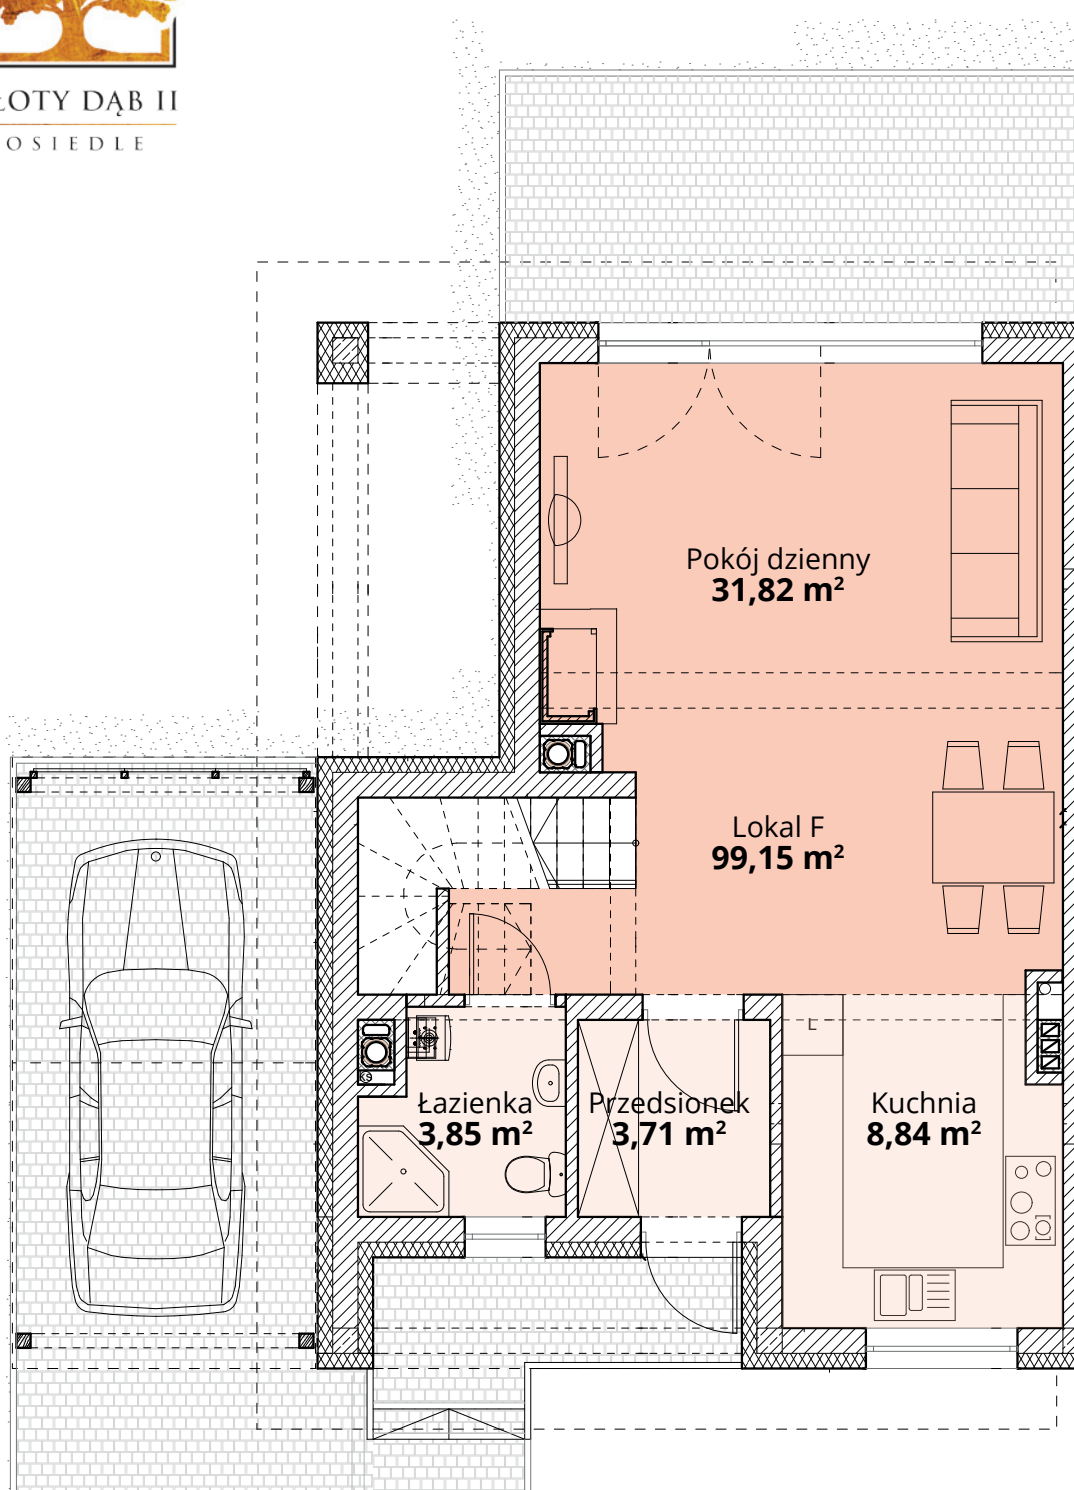

## Dom F26 - Parter

ul. Podchorążych 71

Powierzchnia całkowita domu: **99,15 m<sup>2</sup>**  
Powierzchnia parteru: **48,22 m<sup>2</sup>**  
Powierzchnia działki: **233,22 m<sup>2</sup>**

Więcej szczegółów na  
[www.osiedle-zlotydab.pl](http://www.osiedle-zlotydab.pl)  
lub pod nr. tel 661 569 469

## Dom F26 - Piętro

ul. Podchorążych 71

Powierzchnia całkowita domu: **99,15 m<sup>2</sup>**  
Powierzchnia piętra: **50,93 m<sup>2</sup>**  
Powierzchnia działki: **233,22 m<sup>2</sup>**

Więcej szczegółów na  
[www.osiedle-zlotydab.pl](http://www.osiedle-zlotydab.pl)  
lub pod nr. tel 661 569 469