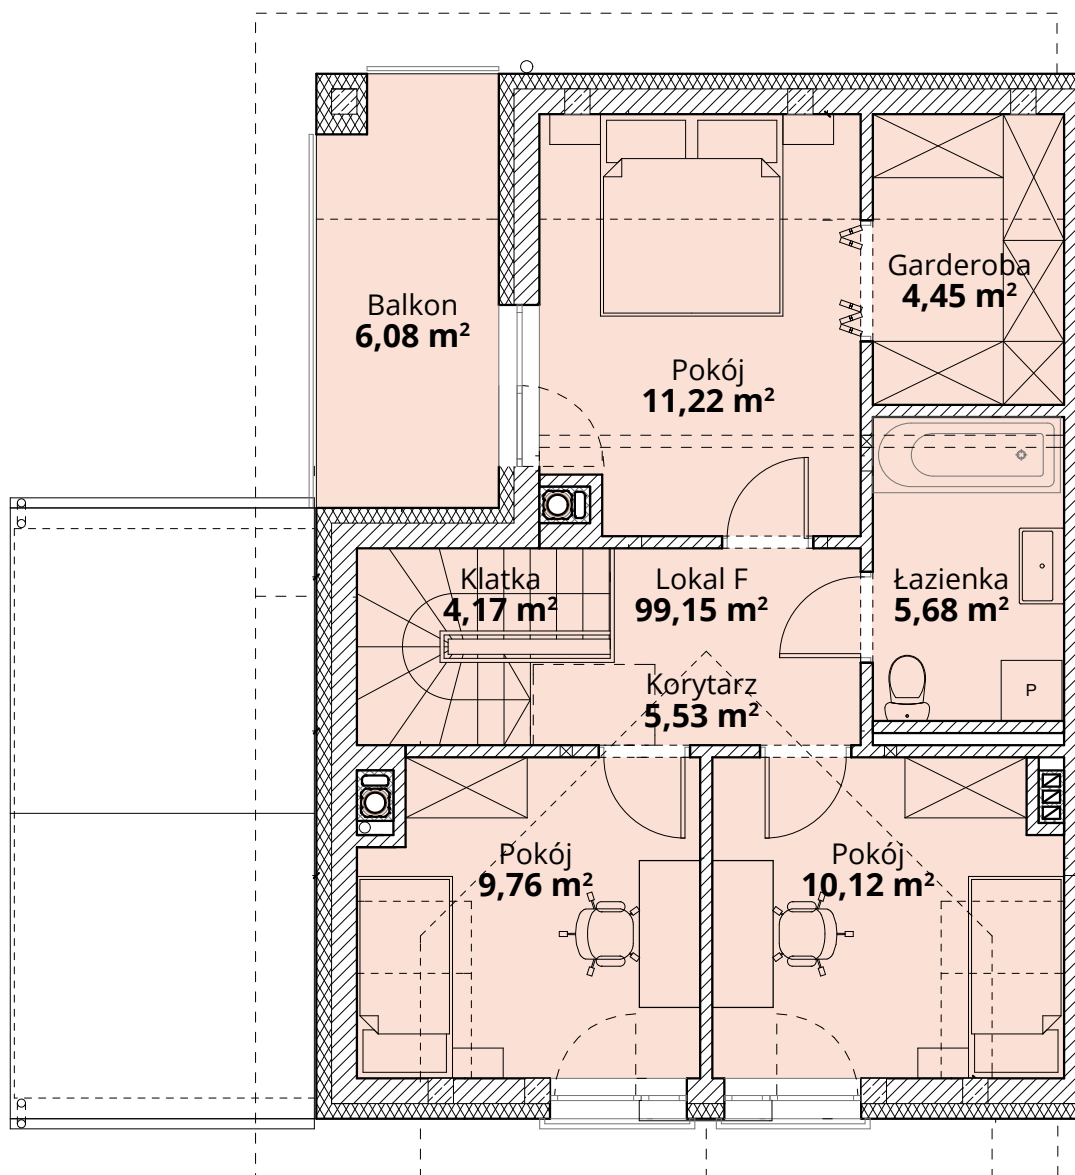

## Dom F26 - Parter

ul. Podchorążych 71

Powierzchnia całkowita domu: **99,15 m<sup>2</sup>**  
Powierzchnia parteru: **48,22 m<sup>2</sup>**  
Powierzchnia działki: **233,22 m<sup>2</sup>**

Więcej szczegółów na  
[www.osiedle-zlotydab.pl](http://www.osiedle-zlotydab.pl)  
lub pod nr. tel 661 569 469

## Dom F26 - Piętro

ul. Podchorążych 71

Powierzchnia całkowita domu: **99,15 m<sup>2</sup>**  
Powierzchnia piętra: **50,93 m<sup>2</sup>**  
Powierzchnia działki: **233,22 m<sup>2</sup>**

Więcej szczegółów na  
[www.osiedle-zlotydab.pl](http://www.osiedle-zlotydab.pl)  
lub pod nr. tel 661 569 469